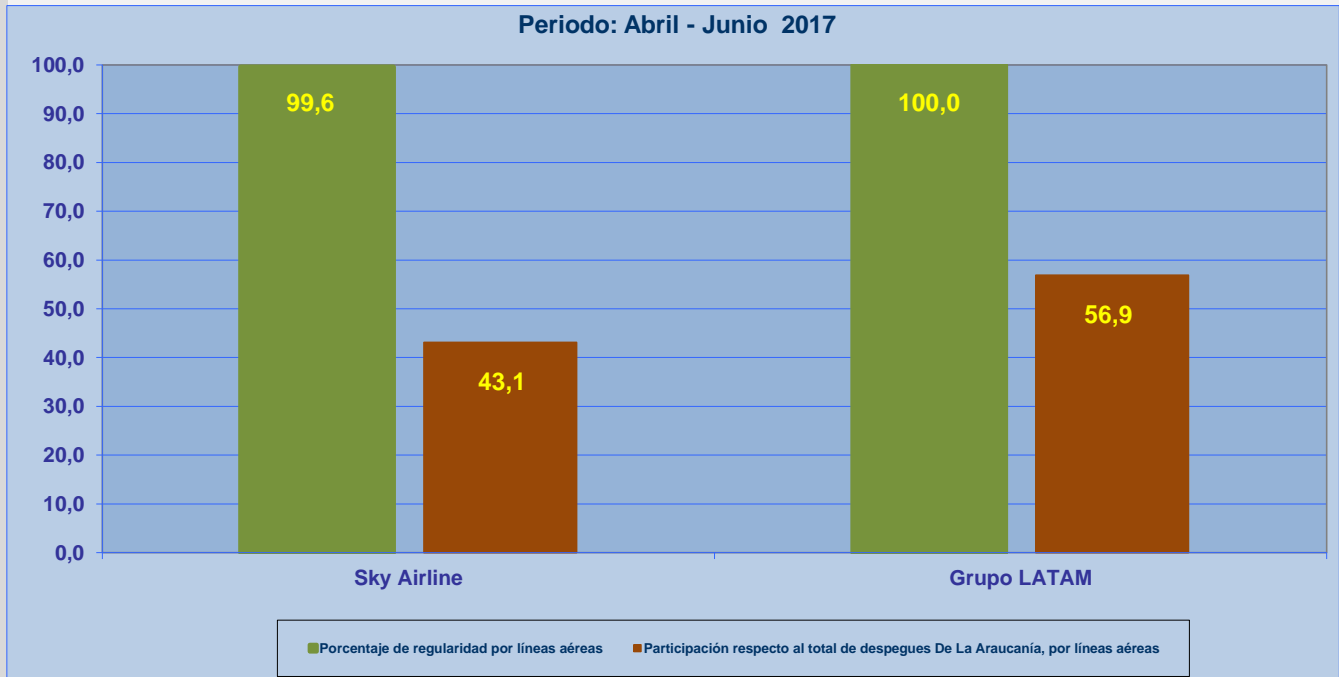

REGULARIDAD DE LOS VUELOS