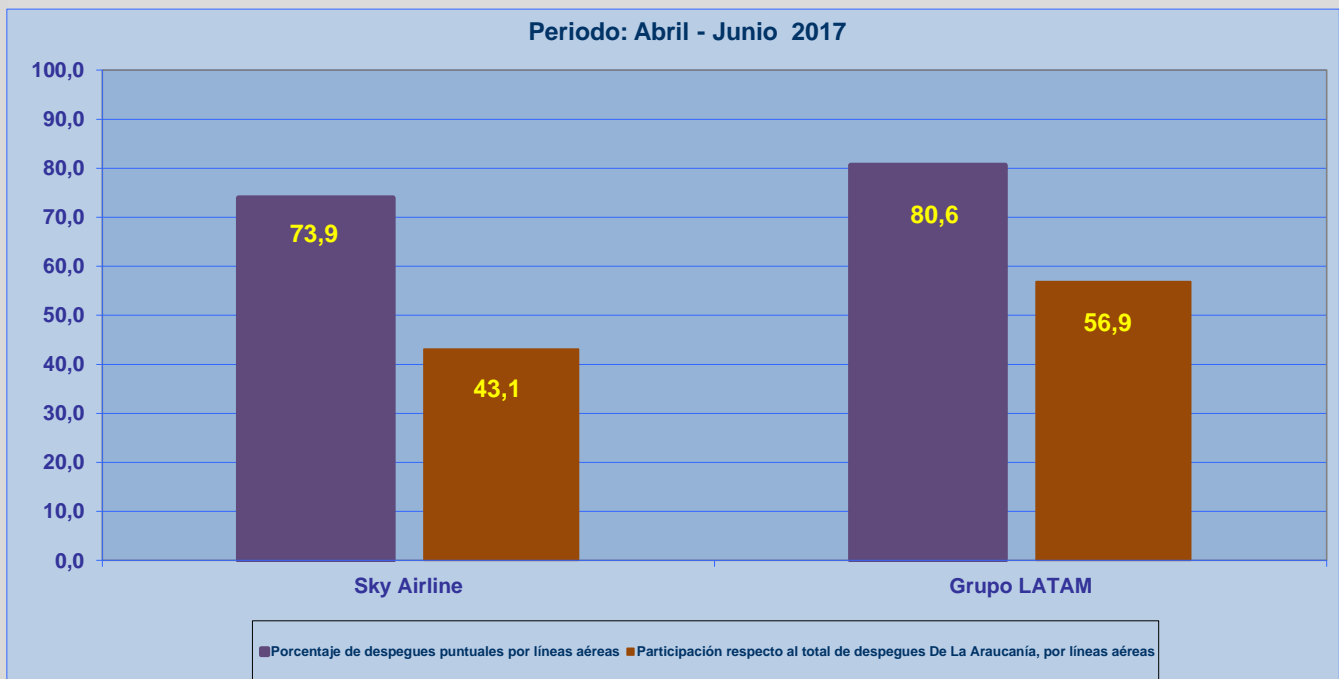

## REGULARIDAD Y PUNTUALIDAD POR LINEAS AEREAS EN DESPEGUES NACIONALES E INTERNACIONALES

### **Aeropuerto de la Araucanía de TEMUCO**

Las operaciones en el nuevo Aeropuerto de la Araucanía, comenzaron el día 29 de Julio del 2014.

La información publicada considera vuelos desde Aeropuerto de Origen hasta el primer punto de aterrizaje.

### REGULARIDAD DE LOS VUELOS

### PUNTUALIDAD DE LOS VUELOS