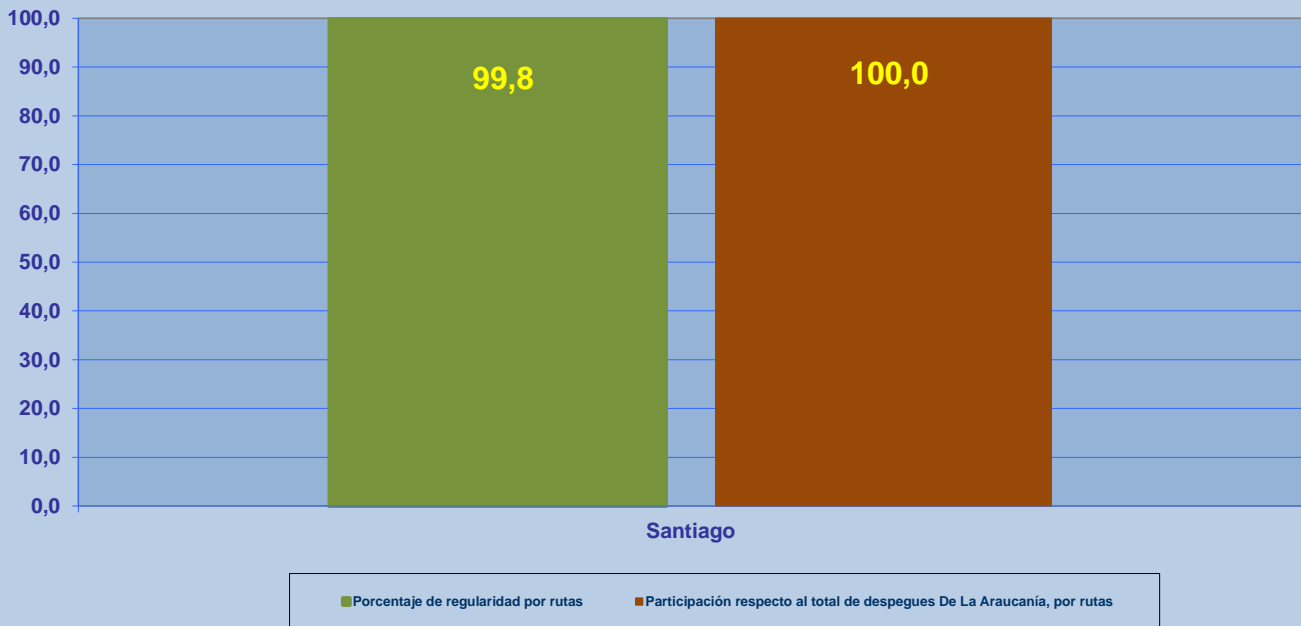

### PUNTUALIDAD DE LOS VUELOS

## REGULARIDAD Y PUNTUALIDAD POR LINEAS AEREAS EN DESPEGUES NACIONALES E INTERNACIONALES

### **Aeródromo de Origen: Maquehue y Aeropuerto de la Araucanía de TEMUCO**

Las operaciones en el nuevo Aeropuerto de la Araucanía, comenzaron el día 29 de Julio del 2014.

La información publicada considera vuelos desde Aeropuerto de Origen hasta el primer punto de aterrizaje.

### REGULARIDAD DE LOS VUELOS

Periodo: Abril - Junio 2017