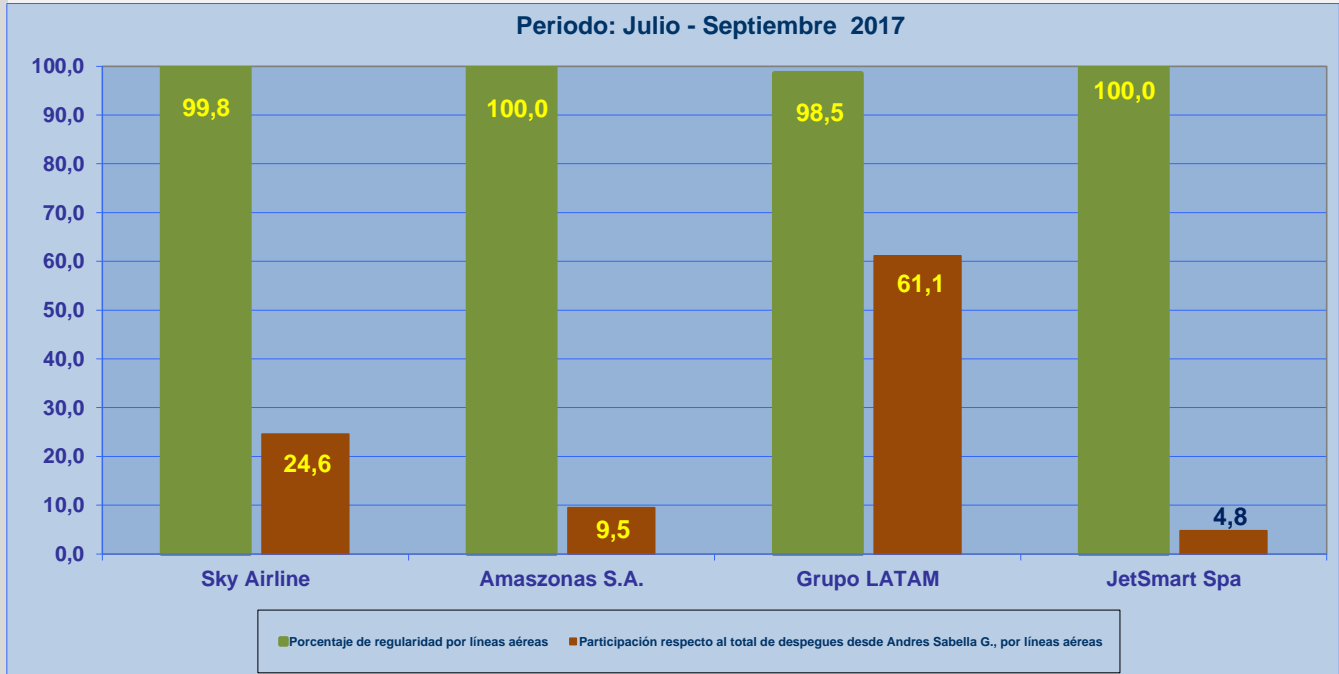

26-10-2017

INFORME DE REGULARIDAD Y PUNTUALIDAD POR RUTAS DE VUELOS

PERIODO: JULIO - SEPTIEMBRE 2017

Aeropuerto: Andres Sabella G. de ANTOFAGASTA

Regularidad y puntualidad de los despegues internacionales y nacionales realizados desde el aeropuerto Andres Sabella G. de Antofagasta, hasta el primer punto de aterrizaje.

Líneas Aéreas y Aeropuertos de Destino	Porcentaje Vuelos (%)		Cantidad de Despegues	Promedio Minutos Atrasos
	Regularidad	Puntualidad		
<u>Líneas Aéreas que operan</u>				
Sky Airline	99,8	74,2	426	42
Amazzonas S.A.	100,0	90,9	164	40
Grupo LATAM	98,5	68,4	1.058	42
JetSmart Spa	100,0	21,7	83	39
Total Antofagasta	99,0	69,7	1.731	42
<u>Ciudades que cubre</u>				
Santiago	98,9	67,8	1.393	42
La Serena	99,1	69,4	111	31
Calama	100,0	0,0	1	167
Iquique	100,0	85,9	85	35
Arica	100,0	33,3	3	149
Concepcion	100,0	23,8	21	33
Copiapo	100,0	97,4	76	43
Lima	100,0	80,0	40	39
Florianapolis	100,0	100,0	1	
Total Antofagasta	99,0	69,7	1.731	42

REGULARIDAD Y PUNTUALIDAD POR LINEAS AEREAS EN DESPEGUES NACIONALES E INTERNACIONALES

Aeropuerto de Origen: Andres Sabella G. de ANTOFAGASTA

La información publicada considera vuelos desde Aeropuerto de Origen hasta el primer punto de aterrizaje.

REGULARIDAD DE LOS VUELOS

PUNTUALIDAD DE LOS VUELOS

REGULARIDAD Y PUNTUALIDAD POR LINEAS AEREAS EN DESPEGUES NACIONALES E INTERNACIONALES

Aeropuerto de Origen: Andres Sabella G. de ANTOFAGASTA

La información publicada considera vuelos desde Aeropuerto de Origen hasta el primer punto de aterrizaje.