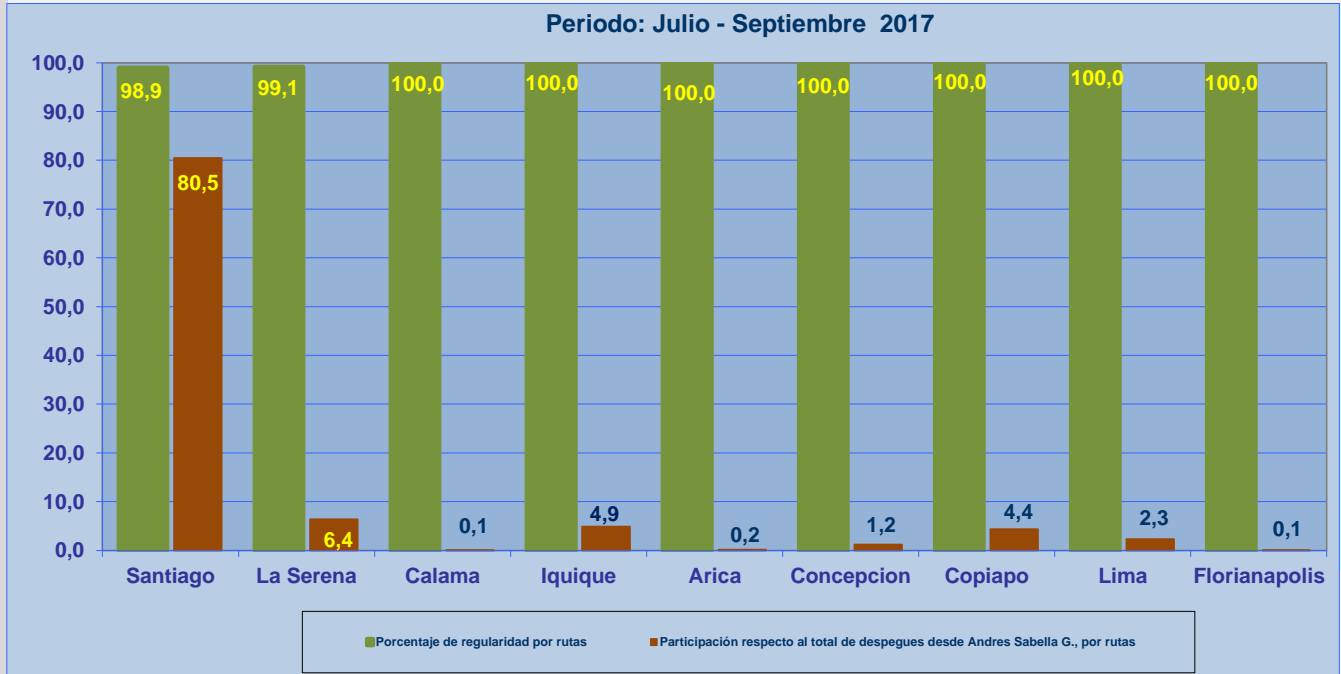

Líneas Aéreas y Aeropuertos de Destino	Porcentaje Vuelos (%)		Cantidad de Despegues	Promedio Minutos Atrasos
	Regularidad	Puntualidad		
<u>Líneas Aéreas que operan</u>				
Sky Airline	99,8	74,2	426	42
Amazzonas S.A.	100,0	90,9	164	40
Grupo LATAM	98,5	68,4	1.058	42
JetSmart Spa	100,0	21,7	83	39
Total Antofagasta	99,0	69,7	1.731	42
<u>Ciudades que cubre</u>				
Santiago	98,9	67,8	1.393	42
La Serena	99,1	69,4	111	31
Calama	100,0	0,0	1	167
Iquique	100,0	85,9	85	35
Arica	100,0	33,3	3	149
Concepcion	100,0	23,8	21	33
Copiapo	100,0	97,4	76	43
Lima	100,0	80,0	40	39
Florianapolis	100,0	100,0	1	
Total Antofagasta	99,0	69,7	1.731	42

REGULARIDAD Y PUNTUALIDAD POR LINEAS AEREAS EN DESPEGUES NACIONALES E INTERNACIONALES

Aeropuerto de Origen: Andres Sabella G. de ANTOFAGASTA

La información publicada considera vuelos desde Aeropuerto de Origen hasta el primer punto de aterrizaje.

REGULARIDAD DE LOS VUELOS

PUNTUALIDAD DE LOS VUELOS

REGULARIDAD Y PUNTUALIDAD POR LINEAS AEREAS EN DESPEGUES NACIONALES E INTERNACIONALES

Aeropuerto de Origen: Andres Sabella G. de ANTOFAGASTA

La información publicada considera vuelos desde Aeropuerto de Origen hasta el primer punto de aterrizaje.

REGULARIDAD DE LOS VUELOS

PUNTUALIDAD DE LOS VUELOS