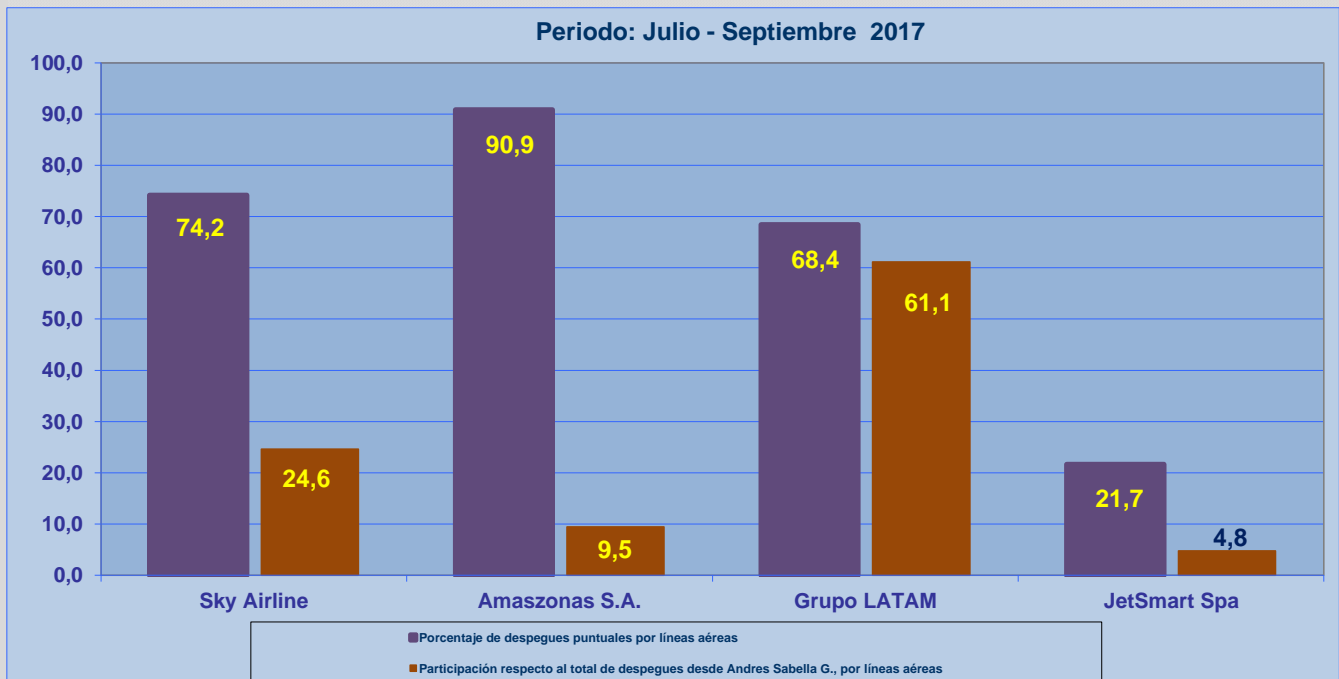

Líneas Aéreas y Aeropuertos de Destino	Porcentaje Vuelos (%)		Cantidad de Despegues	Promedio Minutos Atrasos
	Regularidad	Puntualidad		
<u>Líneas Aéreas que operan</u>				
Sky Airline	99,8	74,2	426	42
Amazzonas S.A.	100,0	90,9	164	40
Grupo LATAM	98,5	68,4	1.058	42
JetSmart Spa	100,0	21,7	83	39
Total Antofagasta	99,0	69,7	1.731	42
<u>Ciudades que cubre</u>				
Santiago	98,9	67,8	1.393	42
La Serena	99,1	69,4	111	31
Calama	100,0	0,0	1	167
Iquique	100,0	85,9	85	35
Arica	100,0	33,3	3	149
Concepcion	100,0	23,8	21	33
Copiapo	100,0	97,4	76	43
Lima	100,0	80,0	40	39
Florianapolis	100,0	100,0	1	
Total Antofagasta	99,0	69,7	1.731	42

REGULARIDAD Y PUNTUALIDAD POR LINEAS AEREAS EN DESPEGUES NACIONALES E INTERNACIONALES

Aeropuerto de Origen: Andres Sabella G. de ANTOFAGASTA

La información publicada considera vuelos desde Aeropuerto de Origen hasta el primer punto de aterrizaje.

REGULARIDAD DE LOS VUELOS

PUNTUALIDAD DE LOS VUELOS

REGULARIDAD Y PUNTUALIDAD POR LINEAS AEREAS EN DESPEGUES NACIONALES E INTERNACIONALES

Aeropuerto de Origen: Andres Sabella G. de ANTOFAGASTA

La información publicada considera vuelos desde Aeropuerto de Origen hasta el primer punto de aterrizaje.

REGULARIDAD DE LOS VUELOS

PUNTUALIDAD DE LOS VUELOS