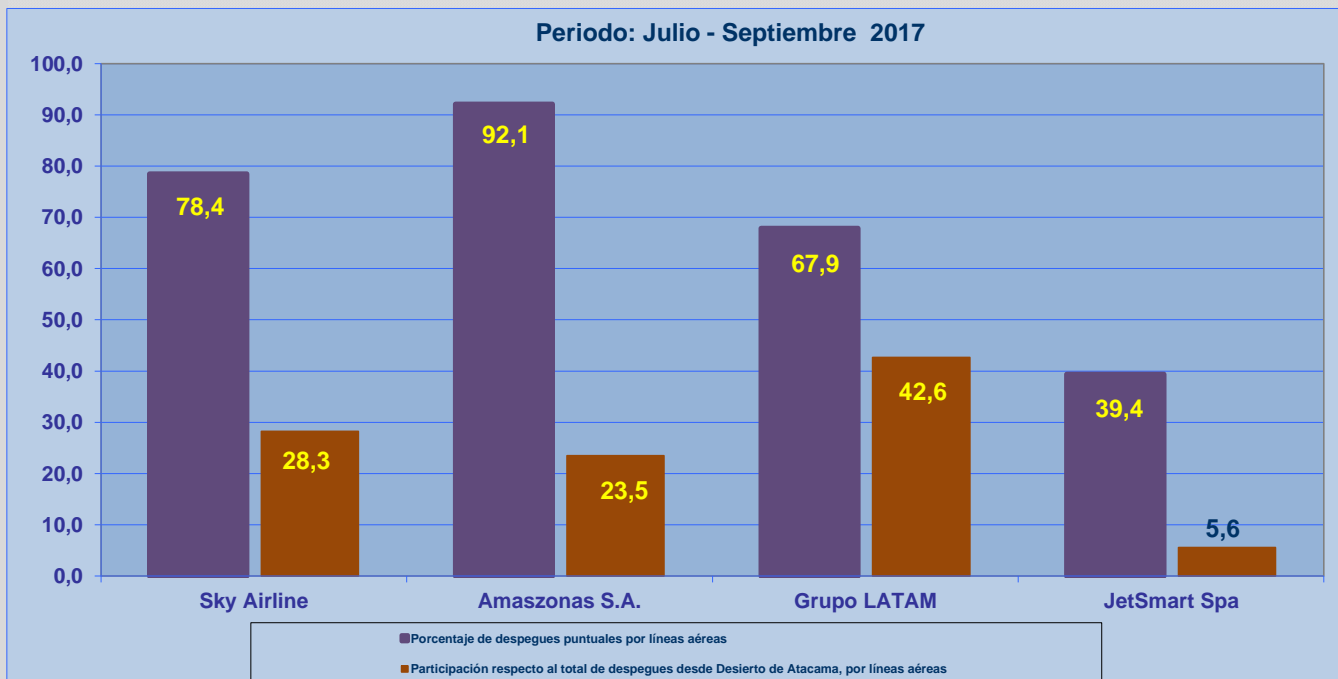

PUNTUALIDAD DE LOS VUELOS