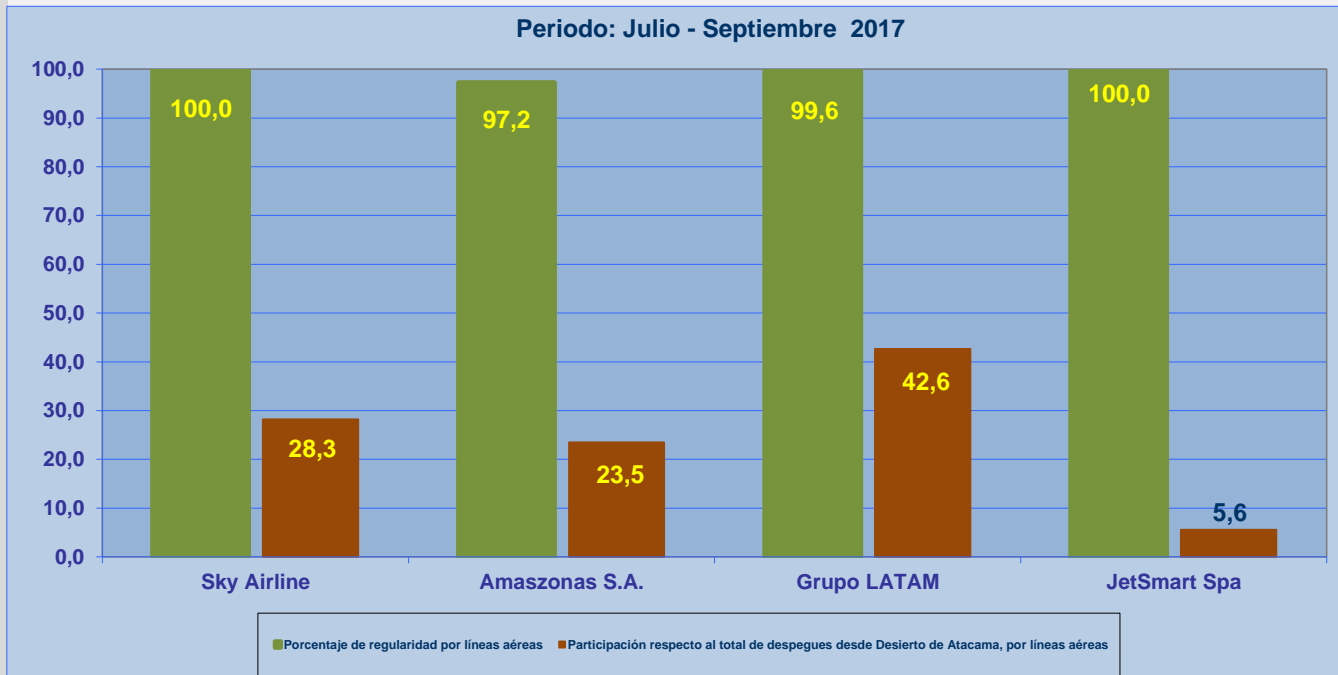

REGULARIDAD DE LOS VUELOS