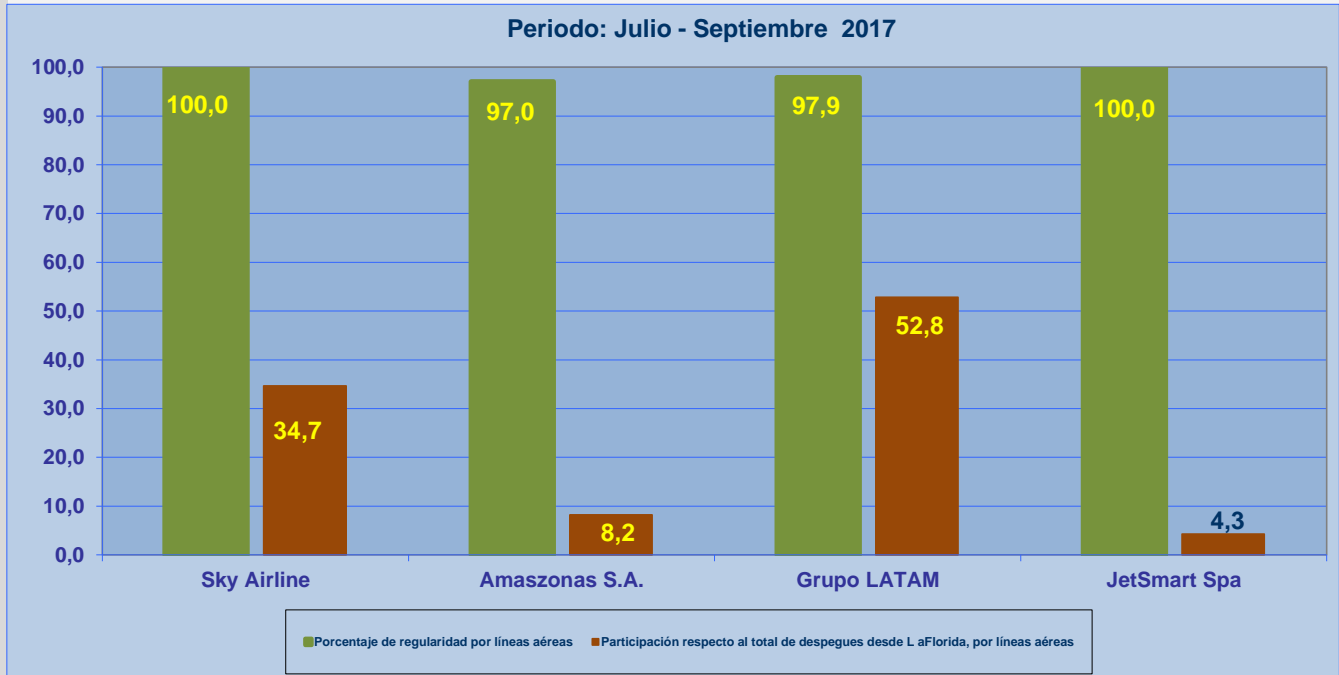

26-10-2017

INFORME DE REGULARIDAD Y PUNTUALIDAD POR RUTAS DE VUELOS

PERIODO: JULIO - SEPTIEMBRE 2017

Aeródromo: La Florida de LA SERENA

Regularidad y puntualidad de los despegues internacionales y nacionales realizados desde el aeródromo La Florida de La Serena, hasta el primer punto de aterrizaje.

Líneas Aéreas y Aeropuertos de Destino	Porcentaje Vuelos (%)		Cantidad de Despegues	Promedio Minutos Atrasos
	Regularidad	Puntualidad		
<u>Líneas Aéreas que operan</u>				
Sky Airline	100,0	83,3	275	46
Amazzonas S.A.	97,0	89,2	65	33
Grupo LATAM	97,9	72,6	419	39
JetSmart Spa	100,0	50,0	34	28
Total La Serena	98,6	76,7	793	39
<u>Ciudades que cubre</u>				
Santiago	98,5	75,8	592	36
Antofagasta	100,0	74,5	110	52
Calama	100,0	73,1	26	67
Iquique	100,0	100,0	1	
Arica	100,0	100,0	1	
Copiapo	96,9	88,9	63	33
Total La Serena	98,6	76,7	793	39

REGULARIDAD Y PUNTUALIDAD POR LINEAS AEREAS EN DESPEGUES NACIONALES E INTERNACIONALES

Aeródromo de Origen: La Florida de LA SERENA

La información publicada considera vuelos desde Aeropuerto de Origen hasta el primer punto de aterrizaje.

REGULARIDAD DE LOS VUELOS

PUNTUALIDAD DE LOS VUELOS

REGULARIDAD Y PUNTUALIDAD POR LINEAS AEREAS EN DESPEGUES NACIONALES E INTERNACIONALES

Aeródromo de Origen: La Florida de LA SERENA

La información publicada considera vuelos desde Aeropuerto de Origen hasta el primer punto de aterrizaje.