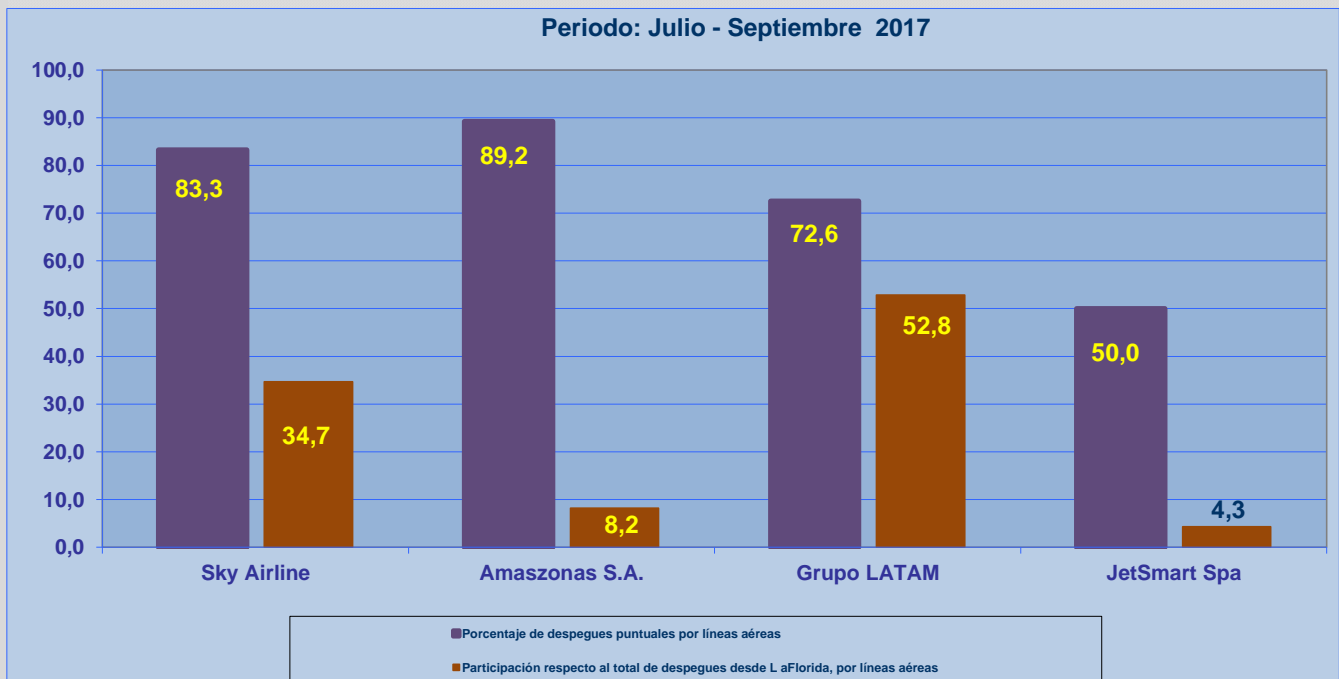

Líneas Aéreas y Aeropuertos de Destino	Porcentaje Vuelos (%)		Cantidad de Despegues	Promedio Minutos Atrasos
	Regularidad	Puntualidad		
<u>Líneas Aéreas que operan</u>				
Sky Airline	100,0	83,3	275	46
Amazzonas S.A.	97,0	89,2	65	33
Grupo LATAM	97,9	72,6	419	39
JetSmart Spa	100,0	50,0	34	28
Total La Serena	98,6	76,7	793	39
<u>Ciudades que cubre</u>				
Santiago	98,5	75,8	592	36
Antofagasta	100,0	74,5	110	52
Calama	100,0	73,1	26	67
Iquique	100,0	100,0	1	
Arica	100,0	100,0	1	
Copiapo	96,9	88,9	63	33
Total La Serena	98,6	76,7	793	39

REGULARIDAD Y PUNTUALIDAD POR LINEAS AEREAS EN DESPEGUES NACIONALES E INTERNACIONALES

Aeródromo de Origen: La Florida de LA SERENA

La información publicada considera vuelos desde Aeropuerto de Origen hasta el primer punto de aterrizaje.

REGULARIDAD DE LOS VUELOS

PUNTUALIDAD DE LOS VUELOS

REGULARIDAD Y PUNTUALIDAD POR LINEAS AEREAS EN DESPEGUES NACIONALES E INTERNACIONALES

Aeródromo de Origen: La Florida de LA SERENA

La información publicada considera vuelos desde Aeropuerto de Origen hasta el primer punto de aterrizaje.

REGULARIDAD DE LOS VUELOS

PUNTUALIDAD DE LOS VUELOS