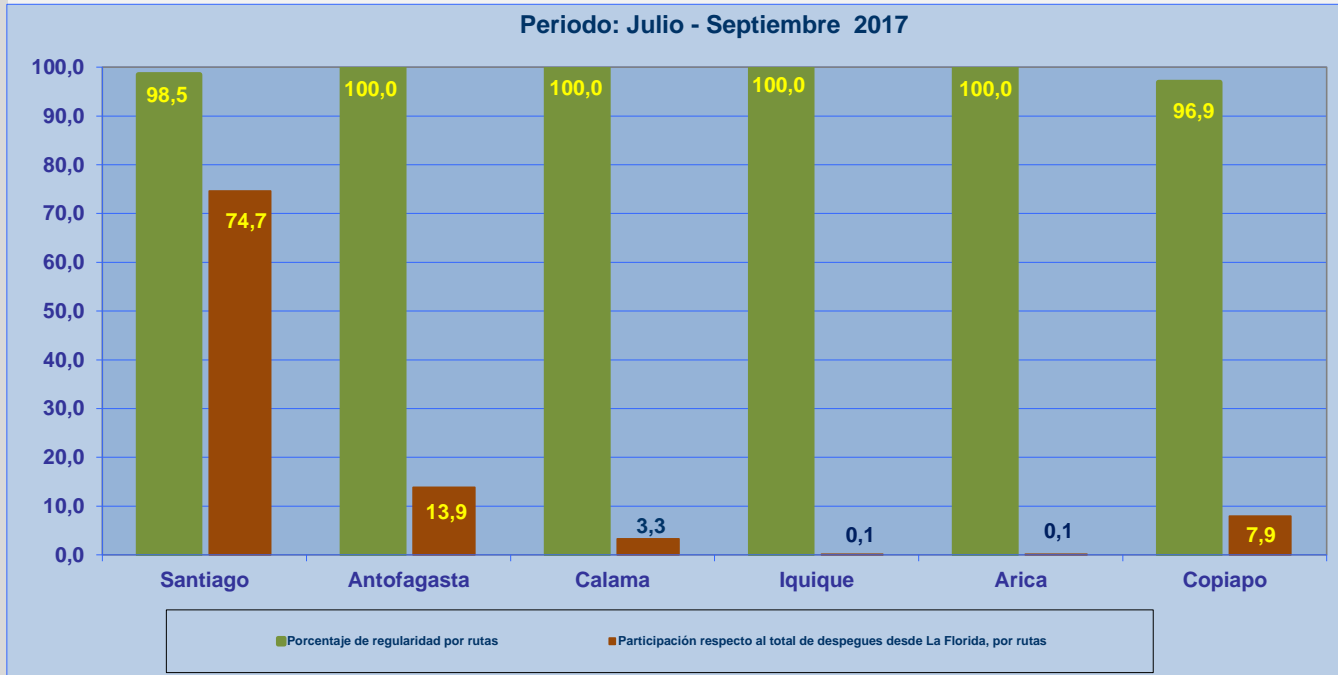

Líneas Aéreas y Aeropuertos de Destino	Porcentaje Vuelos (%)		Cantidad de Despegues	Promedio Minutos Atrasos
	Regularidad	Puntualidad		
<u>Líneas Aéreas que operan</u>				
Sky Airline	100,0	83,3	275	46
Amazzonas S.A.	97,0	89,2	65	33
Grupo LATAM	97,9	72,6	419	39
JetSmart Spa	100,0	50,0	34	28
Total La Serena	98,6	76,7	793	39
<u>Ciudades que cubre</u>				
Santiago	98,5	75,8	592	36
Antofagasta	100,0	74,5	110	52
Calama	100,0	73,1	26	67
Iquique	100,0	100,0	1	
Arica	100,0	100,0	1	
Copiapo	96,9	88,9	63	33
Total La Serena	98,6	76,7	793	39

REGULARIDAD Y PUNTUALIDAD POR LINEAS AEREAS EN DESPEGUES NACIONALES E INTERNACIONALES

Aeródromo de Origen: La Florida de LA SERENA

La información publicada considera vuelos desde Aeropuerto de Origen hasta el primer punto de aterrizaje.

REGULARIDAD DE LOS VUELOS

PUNTUALIDAD DE LOS VUELOS

REGULARIDAD Y PUNTUALIDAD POR LINEAS AEREAS EN DESPEGUES NACIONALES E INTERNACIONALES

Aeródromo de Origen: La Florida de LA SERENA

La información publicada considera vuelos desde Aeropuerto de Origen hasta el primer punto de aterrizaje.

REGULARIDAD DE LOS VUELOS

PUNTUALIDAD DE LOS VUELOS