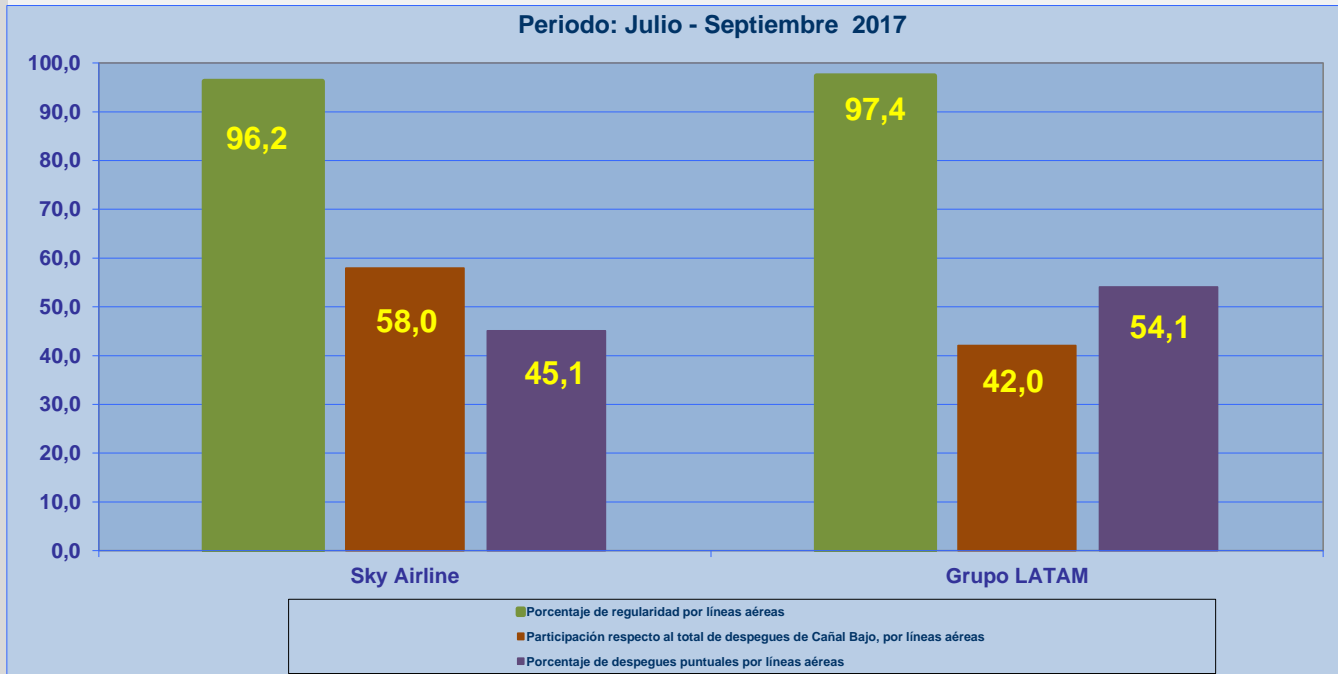

REGULARIDAD Y PUNTUALIDAD DE LOS VUELOS POR LÍNEA AÉREA