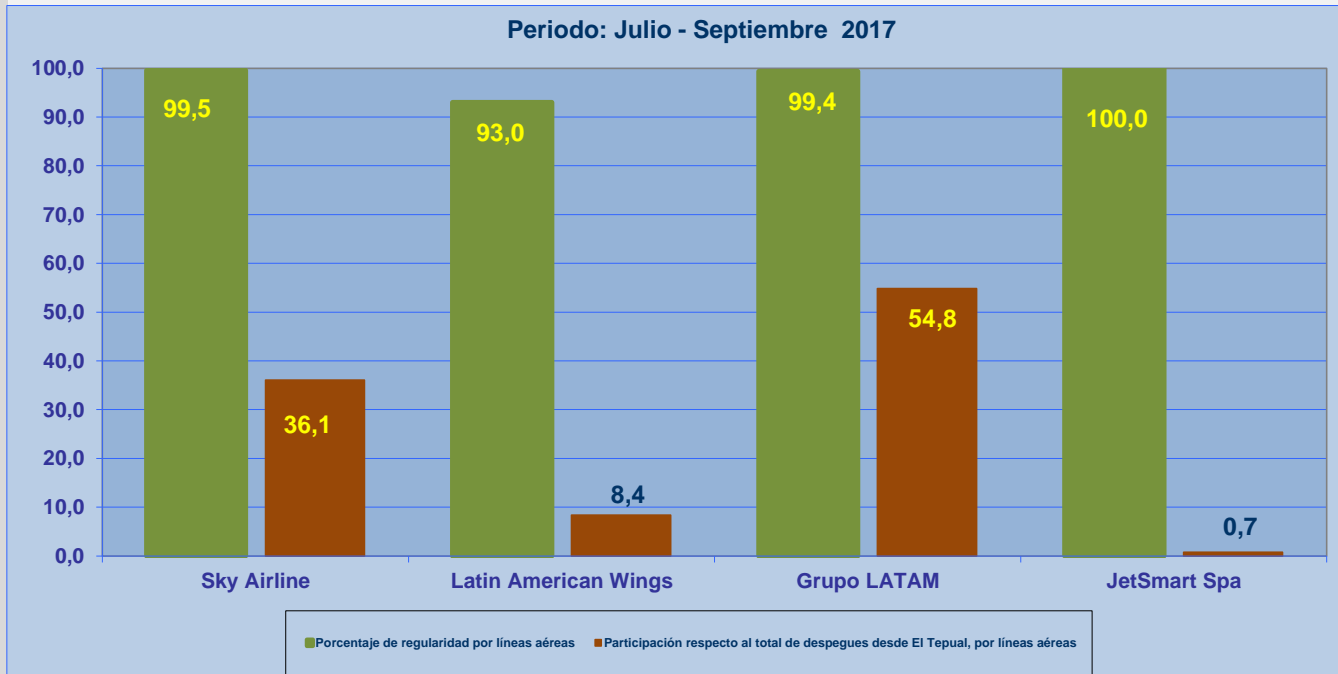

REGULARIDAD DE LOS VUELOS