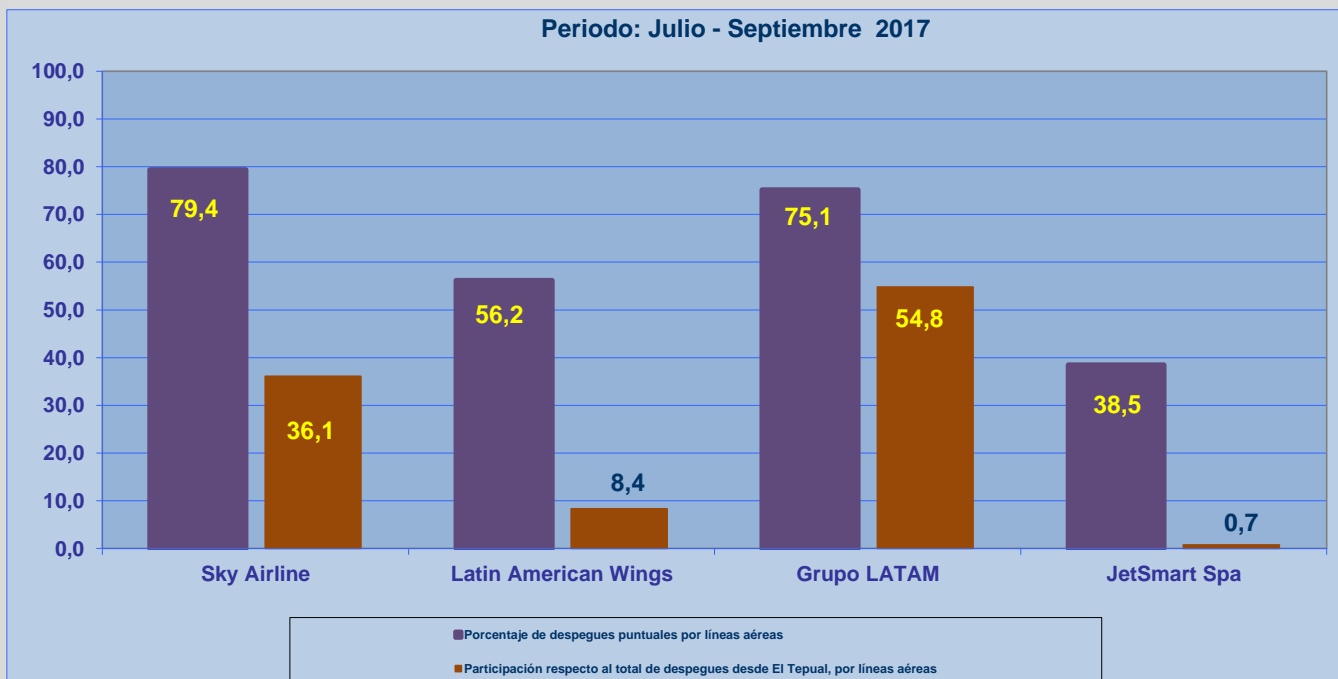

PUNTUALIDAD DE LOS VUELOS