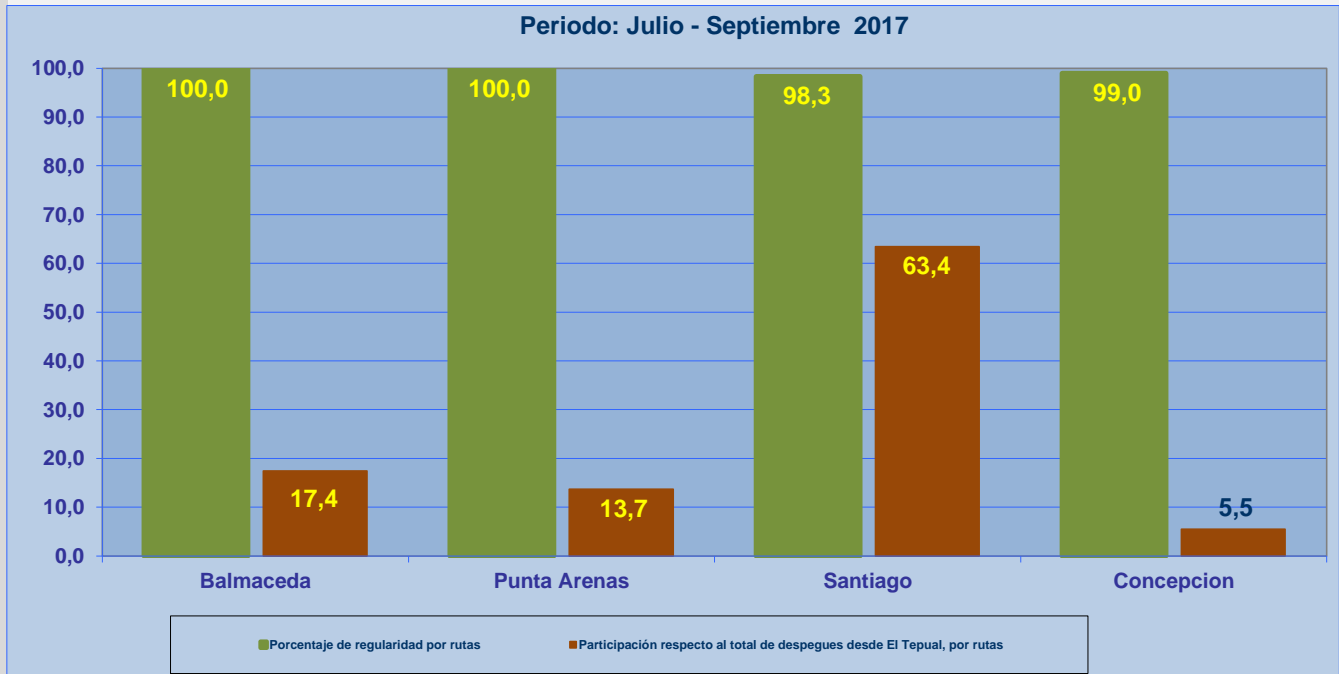

REGULARIDAD DE LOS VUELOS