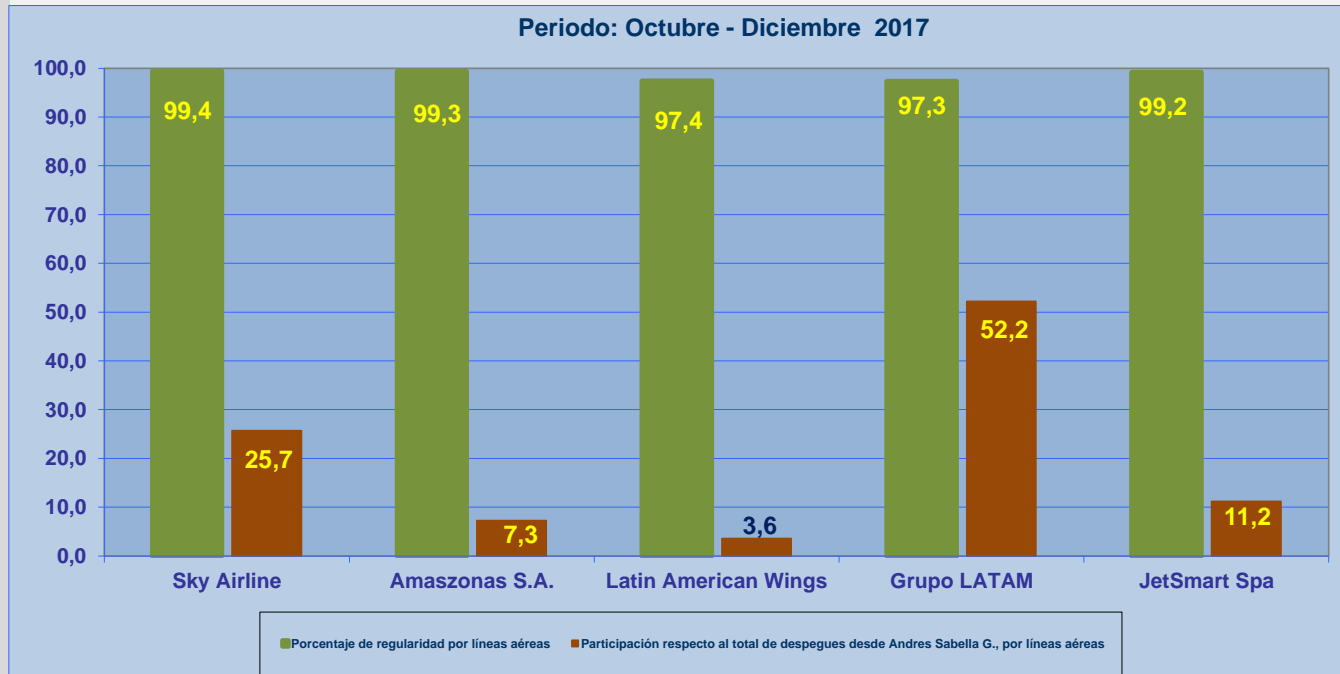

REGULARIDAD DE LOS VUELOS