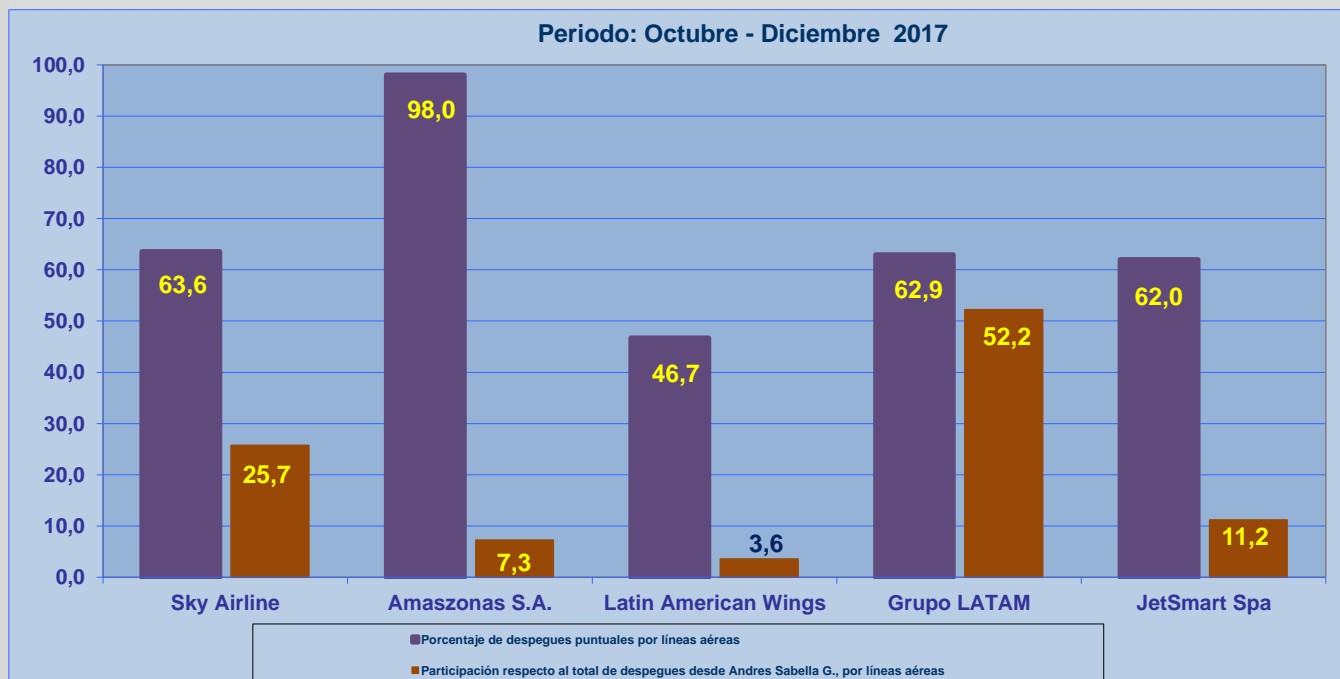

PUNTUALIDAD DE LOS VUELOS