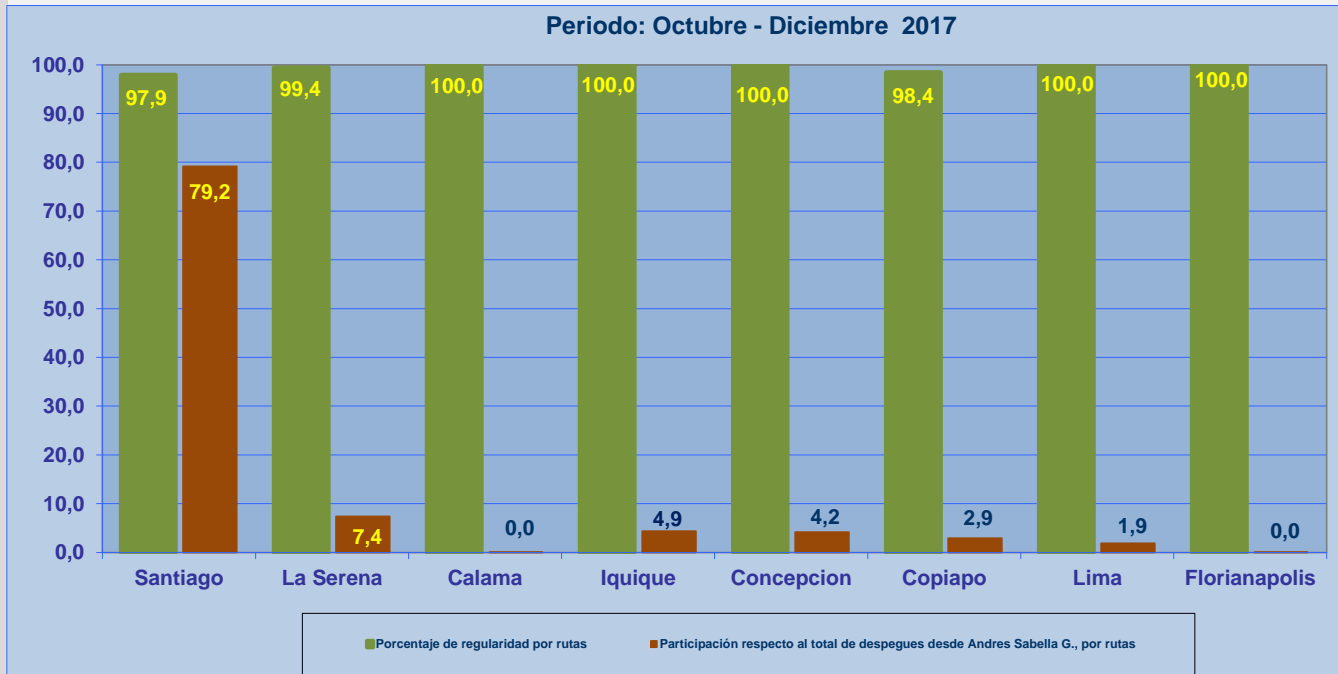

REGULARIDAD DE LOS VUELOS