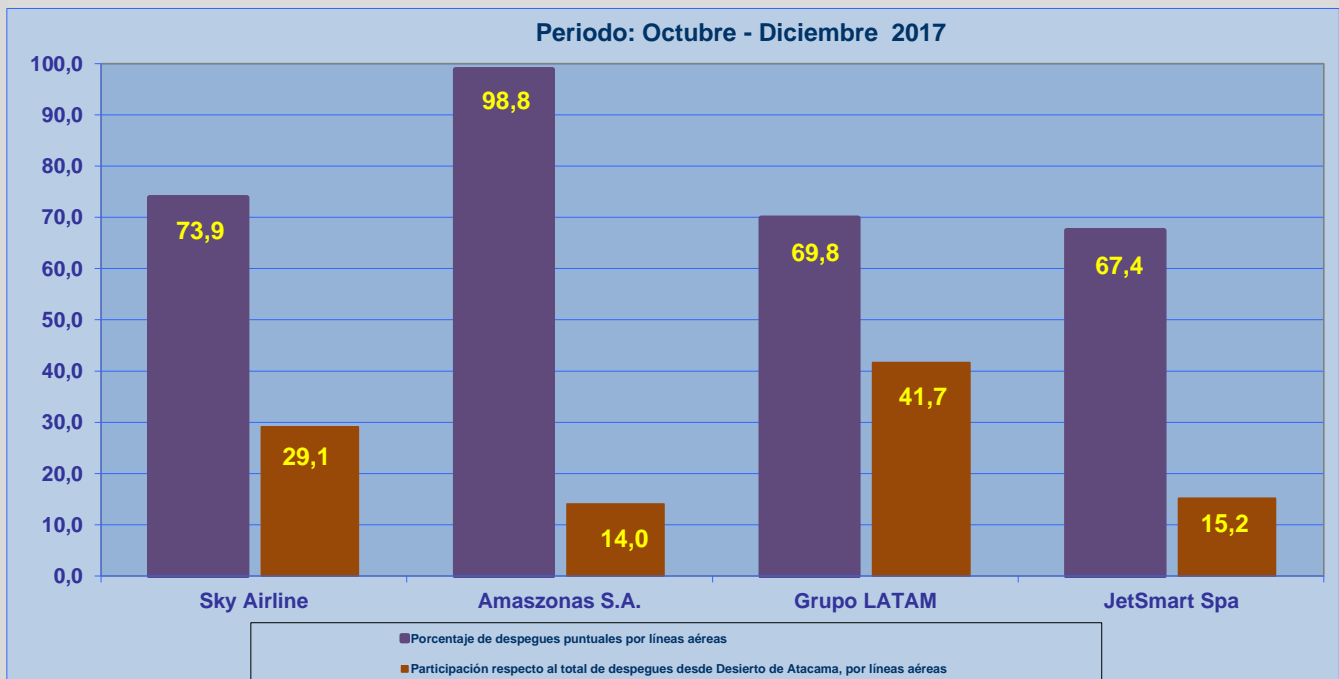

Líneas Aéreas y Aeropuertos de Destino	Porcentaje Vuelos (%)		Cantidad de Despegues	Promedio Minutos Atrasos
	Regularidad	Puntualidad		
<u>Líneas Aéreas que operan</u>				
Sky Airline	99,4	73,9	176	33
Amazzonas S.A.	98,8	98,8	85	25
Grupo LATAM	99,6	69,8	252	38
JetSmart Spa	100,0	67,4	92	30
Total Copiapo	99,5	74,7	605	35
<u>Ciudades que cubre</u>				
Santiago	99,6	70,8	520	35
Antofagasta	98,4	100,0	62	
La Serena	100,0	100,0	11	
Calama	100,0	91,7	12	25
Total Copiapo	99,5	74,7	605	35

REGULARIDAD Y PUNTUALIDAD POR LINEAS AEREAS EN DESPEGUES NACIONALES E INTERNACIONALES

Aeródromo de Origen: Desierto de Atacama de COIAPÓ

La información publicada considera vuelos desde Aeropuerto de Origen hasta el primer punto de aterrizaje.

REGULARIDAD DE LOS VUELOS

PUNTUALIDAD DE LOS VUELOS

REGULARIDAD Y PUNTUALIDAD POR LINEAS AEREAS EN DESPEGUES NACIONALES E INTERNACIONALES

Aeródromo de Origen: Desierto de Atacama de COIAPÓ

La información publicada considera vuelos desde Aeropuerto de Origen hasta el primer punto de aterrizaje.

REGULARIDAD DE LOS VUELOS

PUNTUALIDAD DE LOS VUELOS