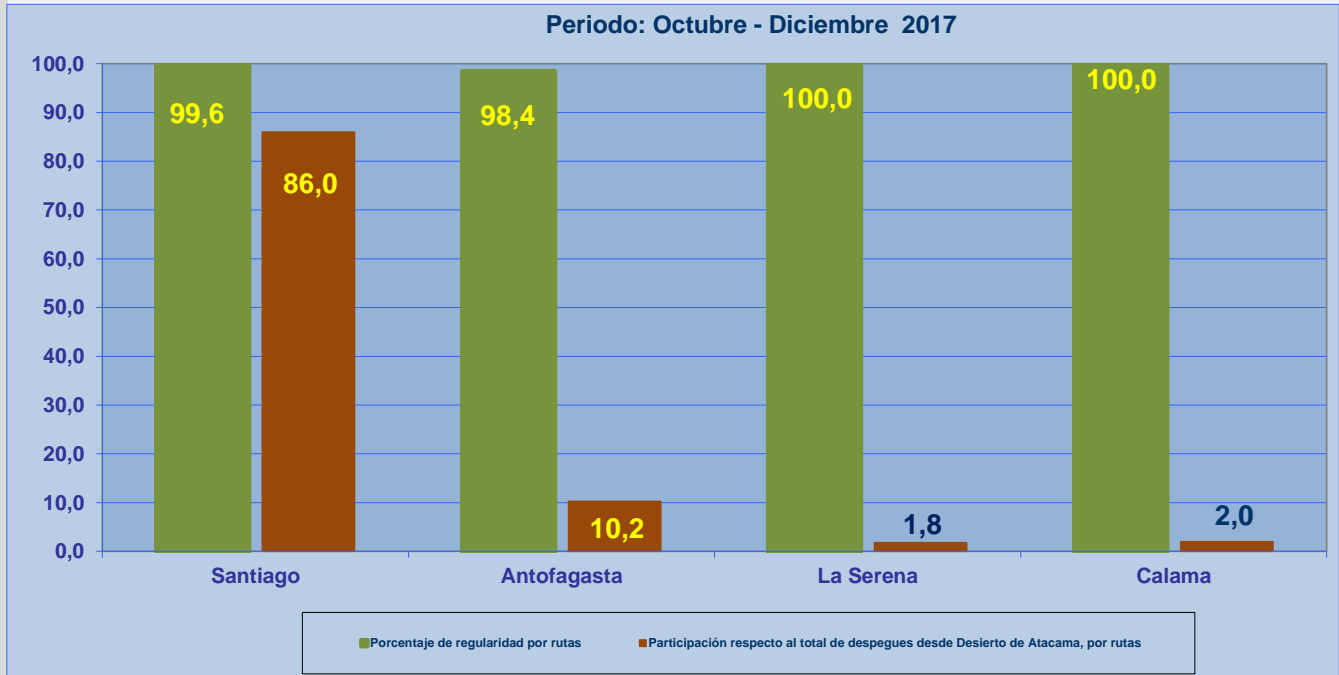

Líneas Aéreas y Aeropuertos de Destino	Porcentaje Vuelos (%)		Cantidad de Despegues	Promedio Minutos Atrasos
	Regularidad	Puntualidad		
<u>Líneas Aéreas que operan</u>				
Sky Airline	99,4	73,9	176	33
Amazzonas S.A.	98,8	98,8	85	25
Grupo LATAM	99,6	69,8	252	38
JetSmart Spa	100,0	67,4	92	30
Total Copiapo	99,5	74,7	605	35
<u>Ciudades que cubre</u>				
Santiago	99,6	70,8	520	35
Antofagasta	98,4	100,0	62	
La Serena	100,0	100,0	11	
Calama	100,0	91,7	12	25
Total Copiapo	99,5	74,7	605	35

REGULARIDAD Y PUNTUALIDAD POR LINEAS AEREAS EN DESPEGUES NACIONALES E INTERNACIONALES

Aeródromo de Origen: Desierto de Atacama de COIAPÓ

La información publicada considera vuelos desde Aeropuerto de Origen hasta el primer punto de aterrizaje.

REGULARIDAD DE LOS VUELOS

PUNTUALIDAD DE LOS VUELOS

REGULARIDAD Y PUNTUALIDAD POR LINEAS AEREAS EN DESPEGUES NACIONALES E INTERNACIONALES

Aeródromo de Origen: Desierto de Atacama de COIAPÓ

La información publicada considera vuelos desde Aeropuerto de Origen hasta el primer punto de aterrizaje.

REGULARIDAD DE LOS VUELOS

PUNTUALIDAD DE LOS VUELOS