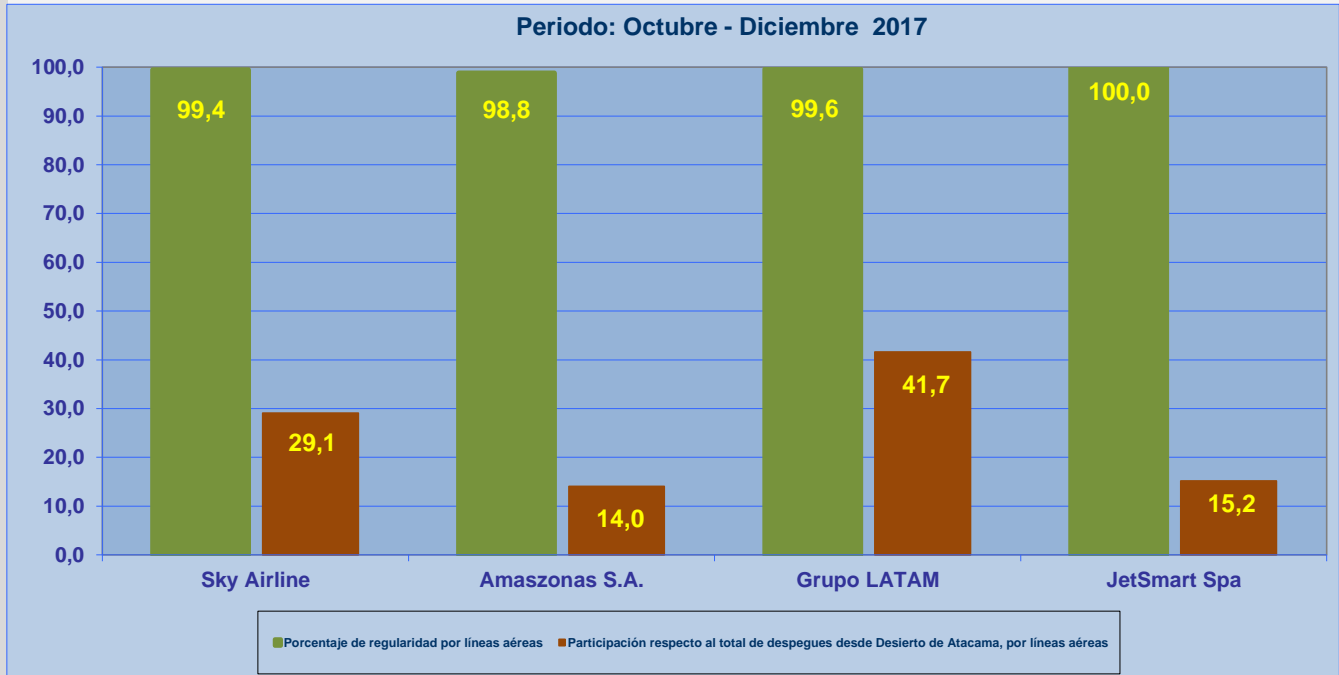

26-01-2018

INFORME DE REGULARIDAD Y PUNTUALIDAD POR RUTAS DE VUELOS

PERIODO: OCTUBRE - DICIEMBRE 2017

Aeródromo: Desierto de Atacama de COPIAPÓ

Regularidad y puntualidad de los despegues internacionales y nacionales realizados desde el aeródromo Desierto de Atacama de Copiapó, hasta el primer punto de aterrizaje.

Líneas Aéreas y Aeropuertos de Destino	Porcentaje Vuelos (%)		Cantidad de Despegues	Promedio Minutos Atrasos
	Regularidad	Puntualidad		
<u>Líneas Aéreas que operan</u>				
Sky Airline	99,4	73,9	176	33
Amazzonas S.A.	98,8	98,8	85	25
Grupo LATAM	99,6	69,8	252	38
JetSmart Spa	100,0	67,4	92	30
Total Copiapo	99,5	74,7	605	35
<u>Ciudades que cubre</u>				
Santiago	99,6	70,8	520	35
Antofagasta	98,4	100,0	62	
La Serena	100,0	100,0	11	
Calama	100,0	91,7	12	25
Total Copiapo	99,5	74,7	605	35

REGULARIDAD Y PUNTUALIDAD POR LINEAS AEREAS EN DESPEGUES NACIONALES E INTERNACIONALES

Aeródromo de Origen: Desierto de Atacama de COIAPÓ

La información publicada considera vuelos desde Aeropuerto de Origen hasta el primer punto de aterrizaje.

REGULARIDAD DE LOS VUELOS

PUNTUALIDAD DE LOS VUELOS

REGULARIDAD Y PUNTUALIDAD POR LINEAS AEREAS EN DESPEGUES NACIONALES E INTERNACIONALES

Aeródromo de Origen: Desierto de Atacama de COIAPÓ

La información publicada considera vuelos desde Aeropuerto de Origen hasta el primer punto de aterrizaje.