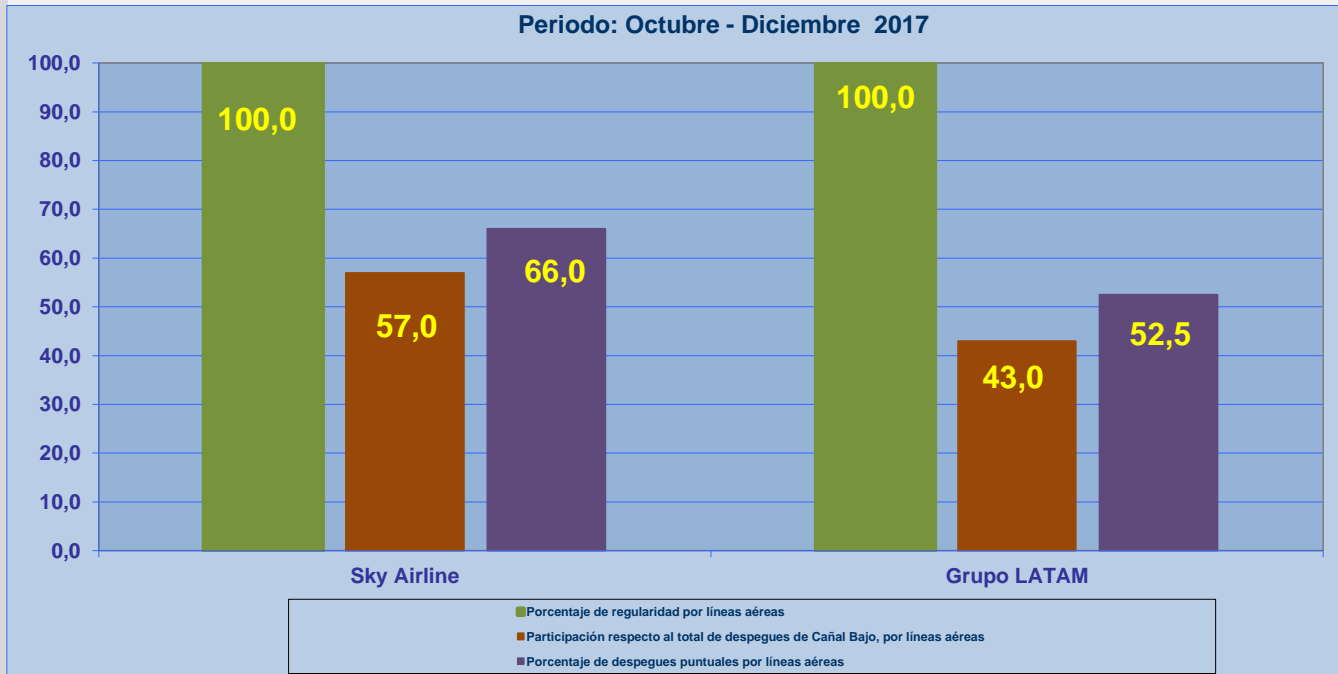

26-01-2018

INFORME DE REGULARIDAD Y PUNTUALIDAD POR RUTAS DE VUELOS

PERIODO: OCTUBRE - DICIEMBRE 2017

Aeródromo: Cañal Bajo de OSORNO

Regularidad y puntualidad de los despegues internacionales y nacionales realizados desde el aeródromo Cañal Bajo de Osorno, hasta el primer punto de aterrizaje.

Líneas Aéreas y Aeropuertos de Destino	Porcentaje Vuelos (%)		Cantidad de Despegues	Promedio Minutos Atrasos
	Regularidad	Puntualidad		
<u>Líneas Aéreas que operan</u>				
Sky Airline	100,0	66,0	53	32
Grupo LATAM	100,0	52,5	40	35
Total Osorno	100,0	60,2	93	33
<u>Ciudades que cubre</u>				
Santiago	100,0	60,2	93	33
Total Osorno	100,0	60,2	93	33

REGULARIDAD Y PUNTUALIDAD POR LINEAS AEREAS EN DESPEGUES NACIONALES E INTERNACIONALES

Aeródromo de Origen: Cañal Bajo de OSORNO

La información publicada considera vuelos desde Aeropuerto de Origen hasta el primer punto de aterrizaje.

REGULARIDAD Y PUNTUALIDAD DE LOS VUELOS POR LÍNEA AÉREA

REGULARIDAD Y PUNTUALIDAD DE LOS VUELOS POR CIUDADES