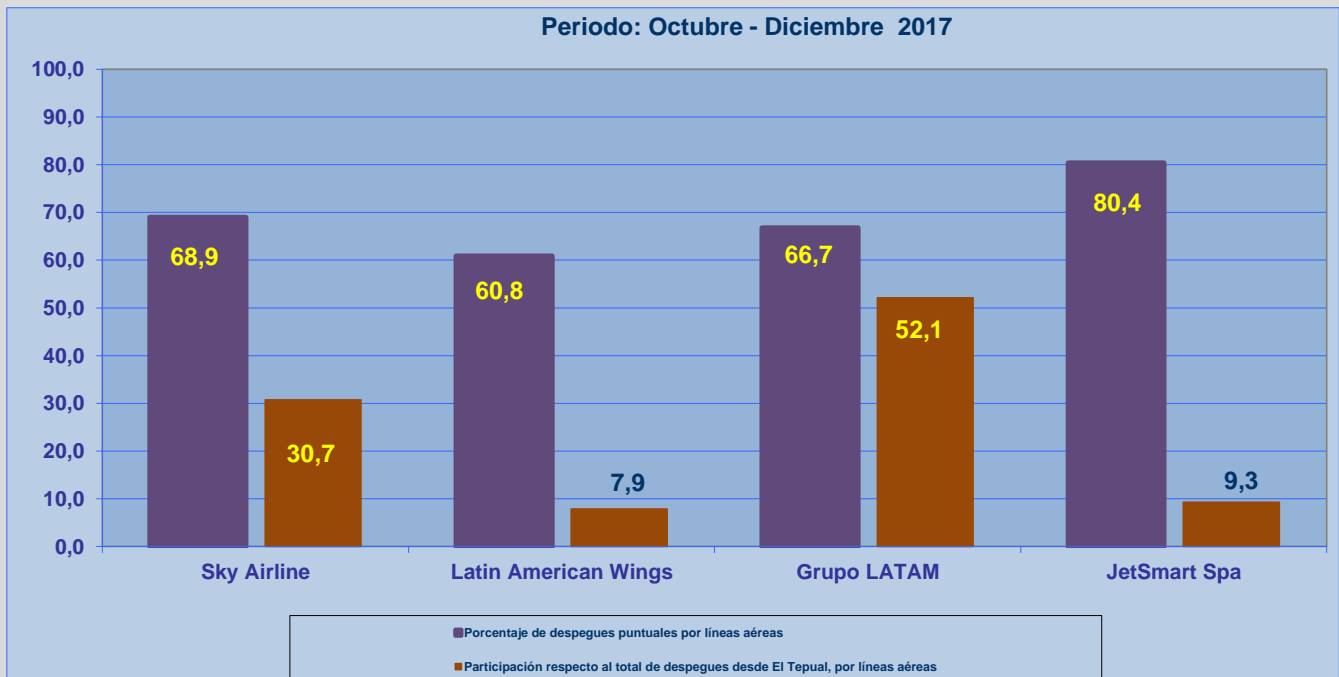

PUNTUALIDAD DE LOS VUELOS