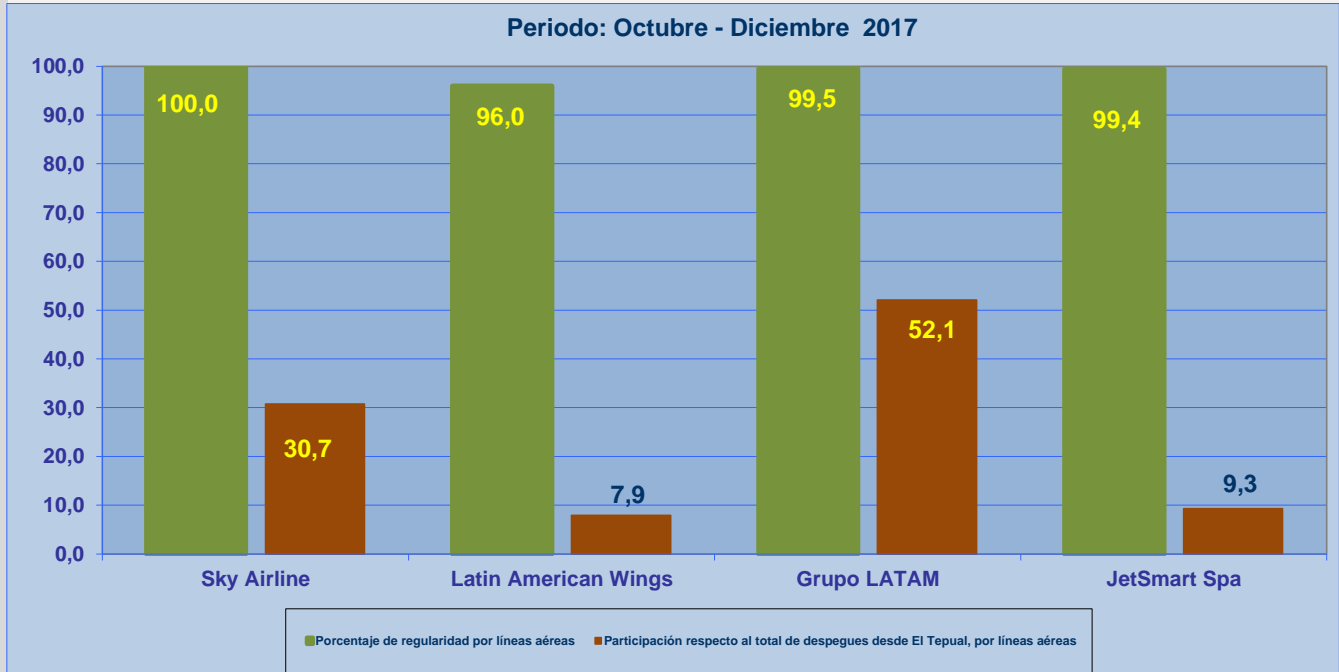

REGULARIDAD DE LOS VUELOS