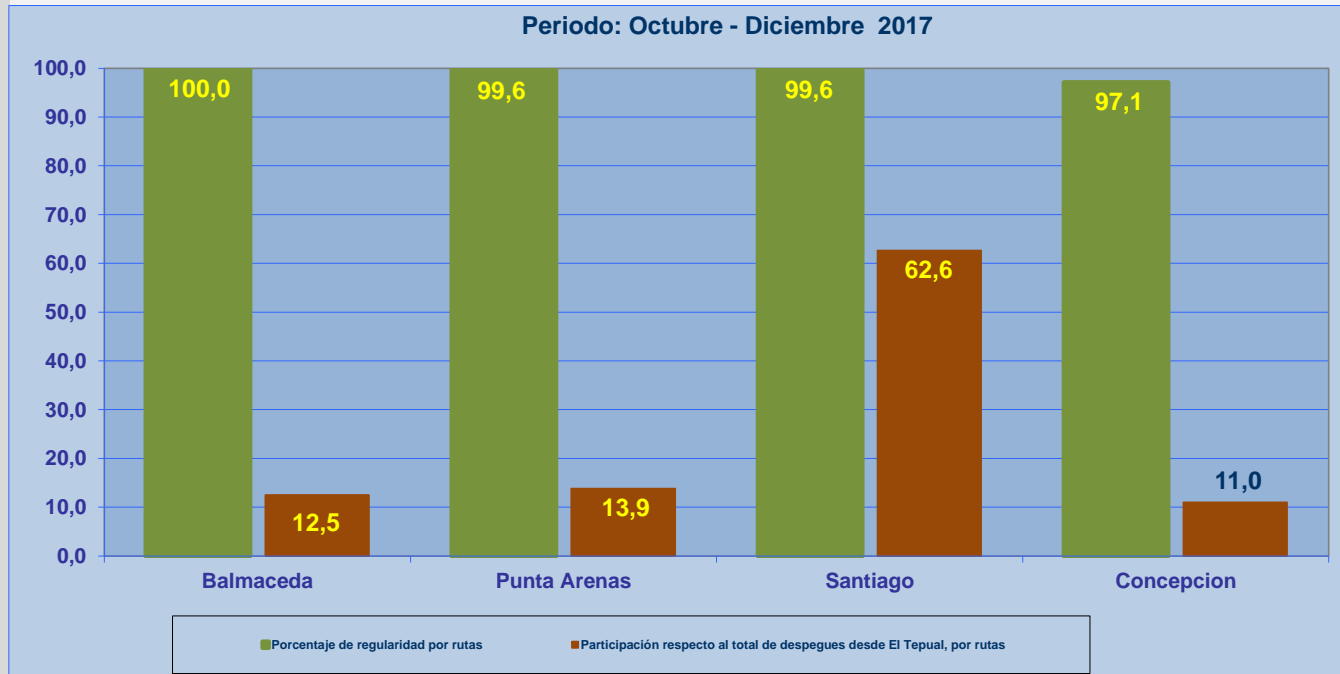

REGULARIDAD DE LOS VUELOS