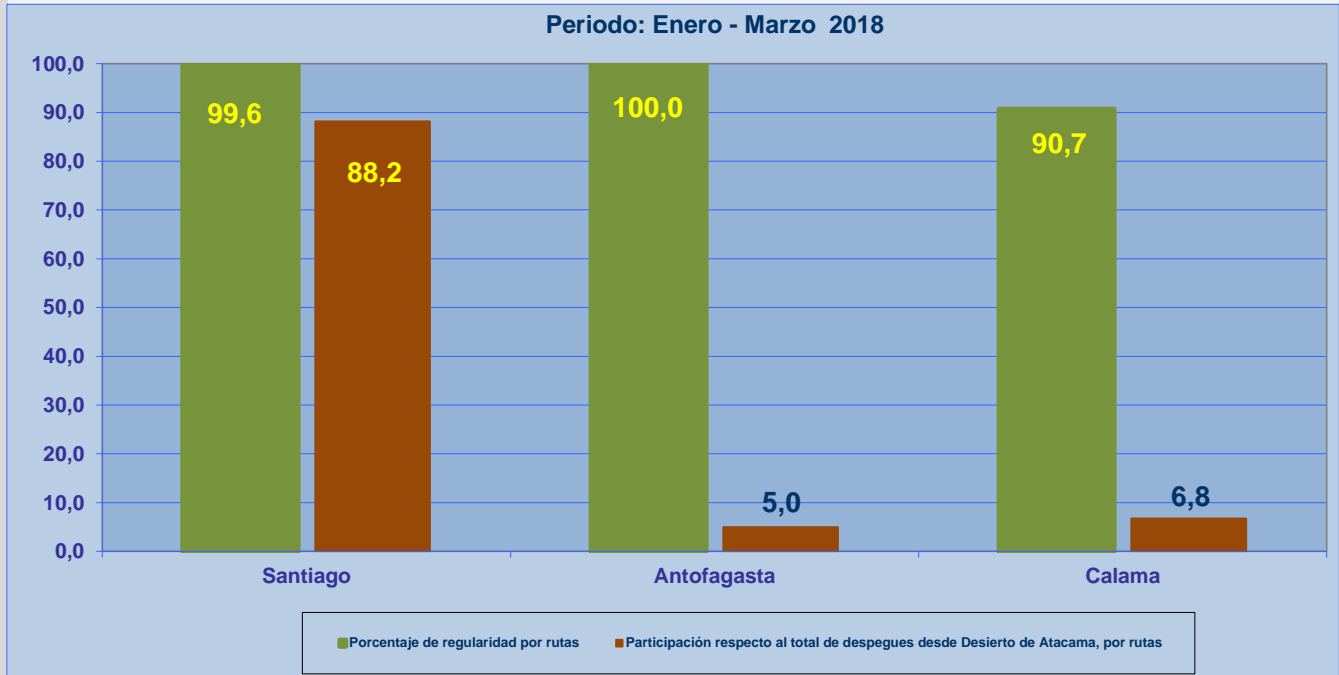

REGULARIDAD Y PUNTUALIDAD POR LINEAS AEREAS EN DESPEGUES NACIONALES E INTERNACIONALES

Aeródromo de Origen: Desierto de Atacama de COPIAPÓ

La información publicada considera vuelos desde Aeropuerto de Origen hasta el primer punto de aterrizaje.

REGULARIDAD DE LOS VUELOS

PUNTUALIDAD DE LOS VUELOS

REGULARIDAD Y PUNTUALIDAD POR LINEAS AEREAS EN DESPEGUES NACIONALES E INTERNACIONALES

Aeródromo de Origen: Desierto de Atacama de COIAPÓ

La información publicada considera vuelos desde Aeropuerto de Origen hasta el primer punto de aterrizaje.

REGULARIDAD DE LOS VUELOS

PUNTUALIDAD DE LOS VUELOS