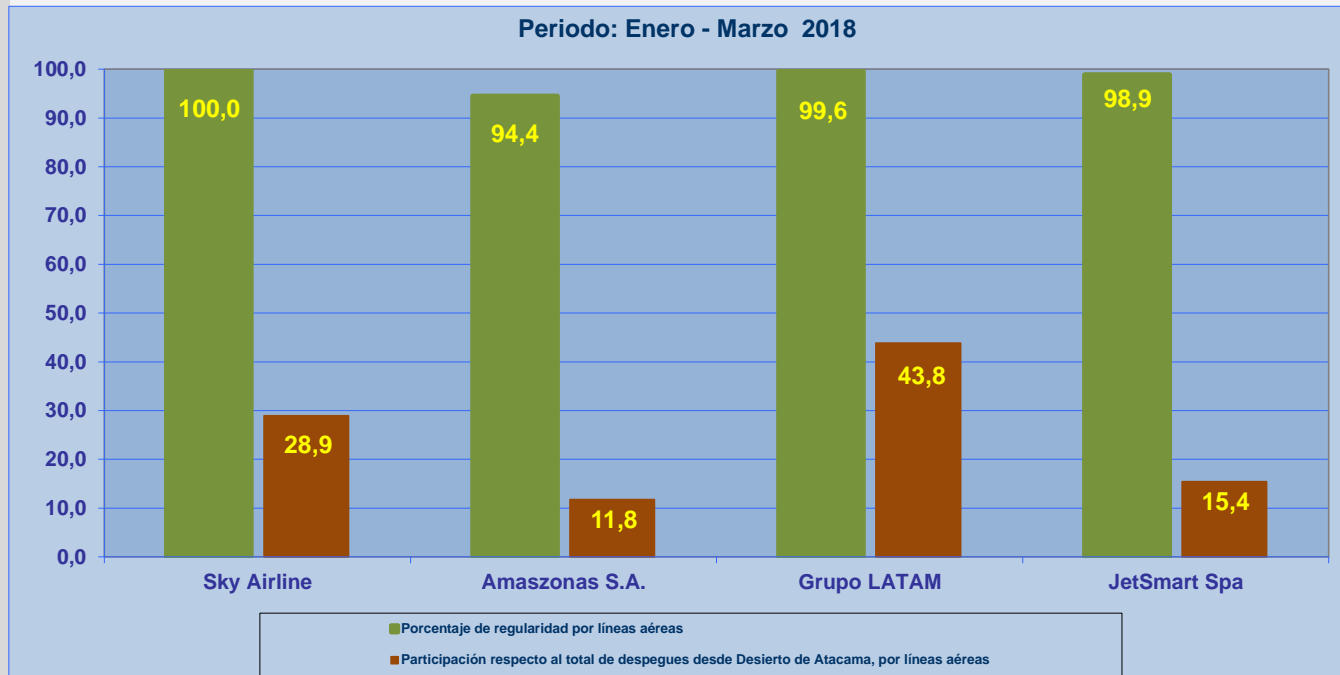

27-04-2018

INFORME DE REGULARIDAD Y PUNTUALIDAD POR RUTAS DE VUELOS

PERIODO: ENERO - MARZO 2018

Aeródromo: Desierto de Atacama de COPIAPÓ

Regularidad y puntualidad de los despegues internacionales y nacionales realizados desde el aeródromo Desierto de Atacama de Copiapó, hasta el primer punto de aterrizaje.

Líneas Aéreas y Aeropuertos de Destino	Porcentaje Vuelos (%)		Cantidad de Despegues	Promedio Minutos Atrasos
	Regularidad	Puntualidad		
<u>Líneas Aéreas que operan</u>				
Sky Airline	100,0	71,9	167	29
Amazonas S.A.	94,4	94,1	68	70
Grupo LATAM	99,6	72,7	253	34
JetSmart Spa	98,9	77,5	89	46
Total Copiapo	99,0	75,7	577	35
<u>Ciudades que cubre</u>				
Santiago	99,6	73,3	509	34
Antofagasta	100,0	96,6	29	57
Calama	90,7	92,3	39	75
Total Copiapo	99,0	75,7	577	35

REGULARIDAD Y PUNTUALIDAD POR LINEAS AEREAS EN DESPEGUES NACIONALES E INTERNACIONALES

Aeródromo de Origen: Desierto de Atacama de COPIAPÓ

La información publicada considera vuelos desde Aeropuerto de Origen hasta el primer punto de aterrizaje.

REGULARIDAD DE LOS VUELOS

PUNTUALIDAD DE LOS VUELOS

REGULARIDAD Y PUNTUALIDAD POR LINEAS AEREAS EN DESPEGUES NACIONALES E INTERNACIONALES

Aeródromo de Origen: Desierto de Atacama de COIAPÓ

La información publicada considera vuelos desde Aeropuerto de Origen hasta el primer punto de aterrizaje.