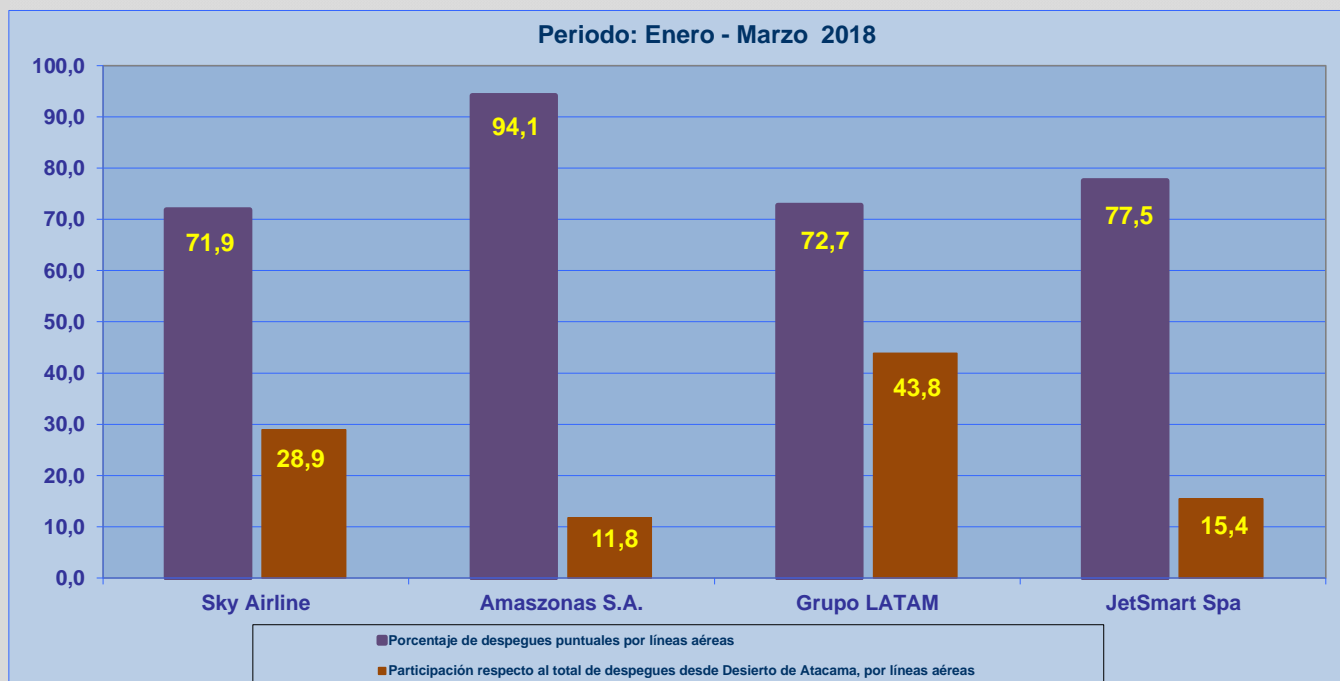

Líneas Aéreas y Aeropuertos de Destino	Porcentaje Vuelos (%)		Cantidad de Despegues	Promedio Minutos Atrasos
	Regularidad	Puntualidad		
<u>Líneas Aéreas que operan</u>				
Sky Airline	100,0	71,9	167	29
Amazonas S.A.	94,4	94,1	68	70
Grupo LATAM	99,6	72,7	253	34
JetSmart Spa	98,9	77,5	89	46
Total Copiapo	99,0	75,7	577	35
<u>Ciudades que cubre</u>				
Santiago	99,6	73,3	509	34
Antofagasta	100,0	96,6	29	57
Calama	90,7	92,3	39	75
Total Copiapo	99,0	75,7	577	35

REGULARIDAD Y PUNTUALIDAD POR LINEAS AEREAS EN DESPEGUES NACIONALES E INTERNACIONALES

Aeródromo de Origen: Desierto de Atacama de COPIAPÓ

La información publicada considera vuelos desde Aeropuerto de Origen hasta el primer punto de aterrizaje.

REGULARIDAD DE LOS VUELOS

PUNTUALIDAD DE LOS VUELOS

REGULARIDAD Y PUNTUALIDAD POR LINEAS AEREAS EN DESPEGUES NACIONALES E INTERNACIONALES

Aeródromo de Origen: Desierto de Atacama de COIAPÓ

La información publicada considera vuelos desde Aeropuerto de Origen hasta el primer punto de aterrizaje.

REGULARIDAD DE LOS VUELOS

PUNTUALIDAD DE LOS VUELOS