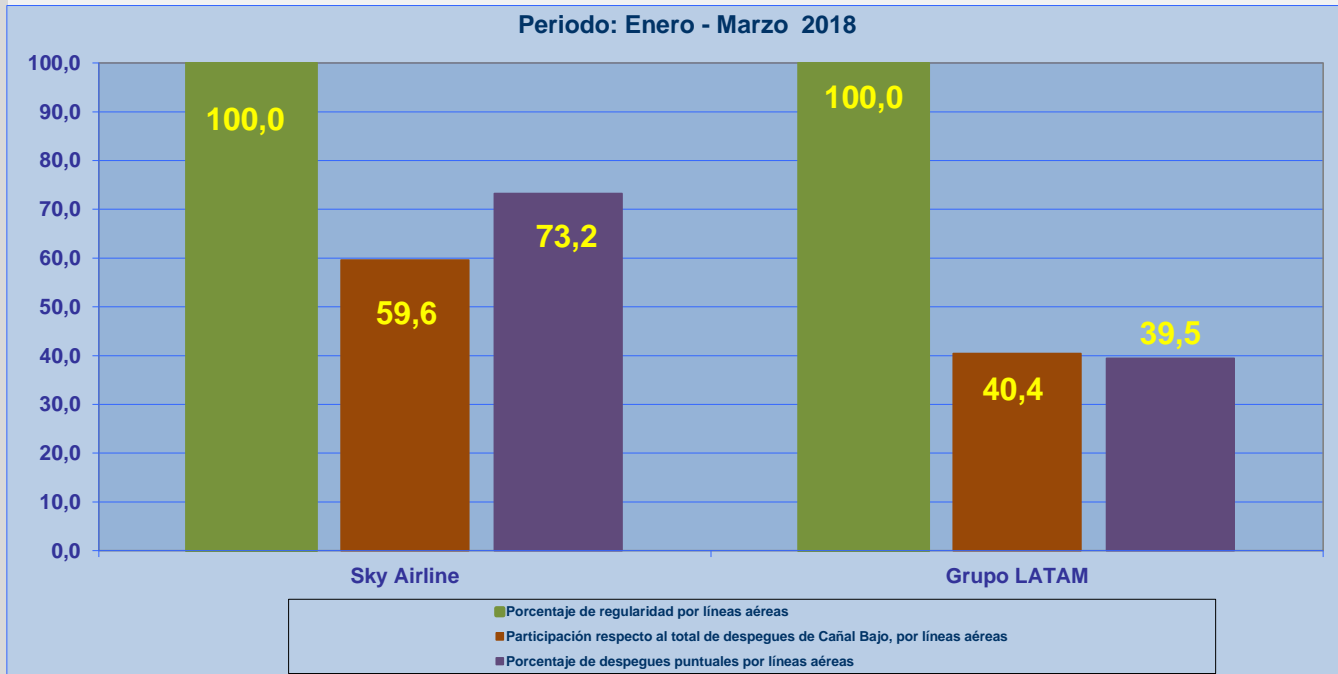

27-04-2018

INFORME DE REGULARIDAD Y PUNTUALIDAD POR RUTAS DE VUELOS

PERIODO: ENERO - MARZO 2018

Aeródromo: Cañal Bajo de OSORNO

Regularidad y puntualidad de los despegues internacionales y nacionales realizados desde el aeródromo Cañal Bajo de Osorno, hasta el primer punto de aterrizaje.

Líneas Aéreas y Aeropuertos de Destino	Porcentaje Vuelos (%)		Cantidad de Despegues	Promedio Minutos Atrasos
	Regularidad	Puntualidad		
<u>Líneas Aéreas que operan</u>				
Sky Airline	100,0	73,2	56	37
Grupo LATAM	100,0	39,5	38	42
Total Osorno	100,0	59,6	94	40
<u>Ciudades que cubre</u>				
Santiago	100,0	59,6	94	40
Total Osorno	100,0	59,6	94	40

REGULARIDAD Y PUNTUALIDAD POR LINEAS AEREAS EN DESPEGUES NACIONALES E INTERNACIONALES

Aeródromo de Origen: Cañal Bajo de OSORNO

La información publicada considera vuelos desde Aeropuerto de Origen hasta el primer punto de aterrizaje.

REGULARIDAD Y PUNTUALIDAD DE LOS VUELOS POR LÍNEA AÉREA

REGULARIDAD Y PUNTUALIDAD DE LOS VUELOS POR CIUDADES