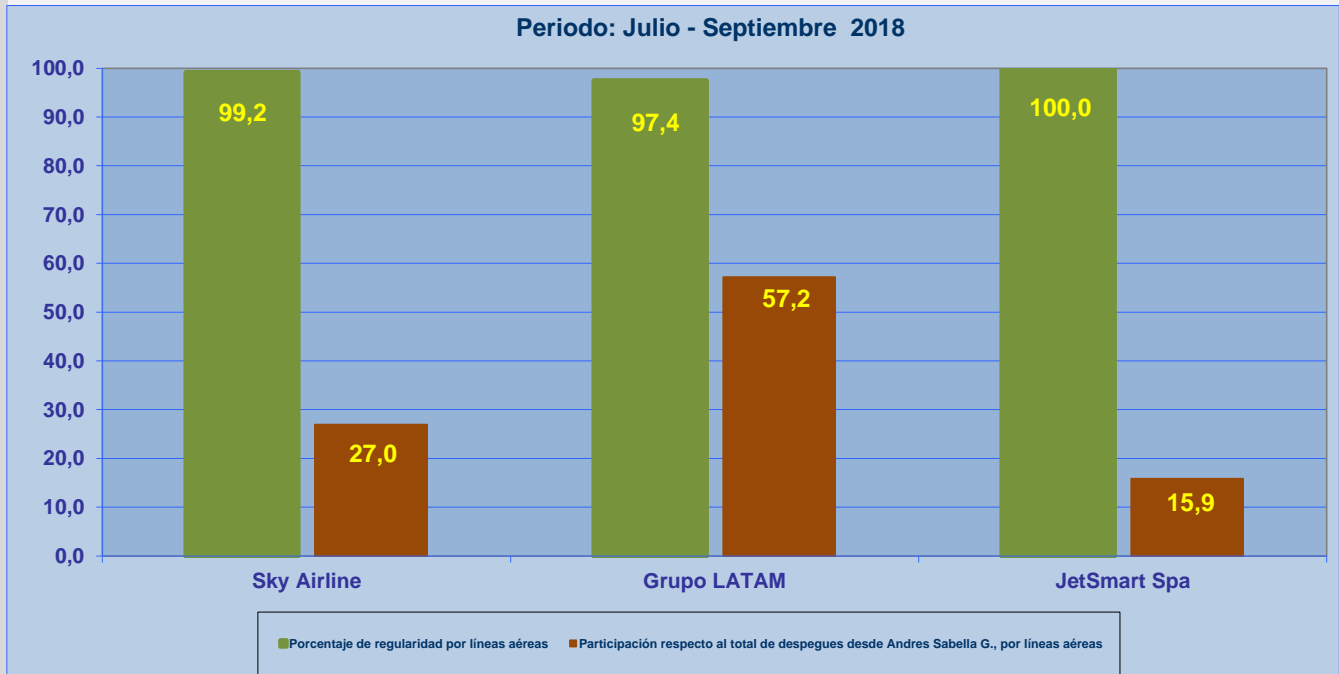

REGULARIDAD DE LOS VUELOS