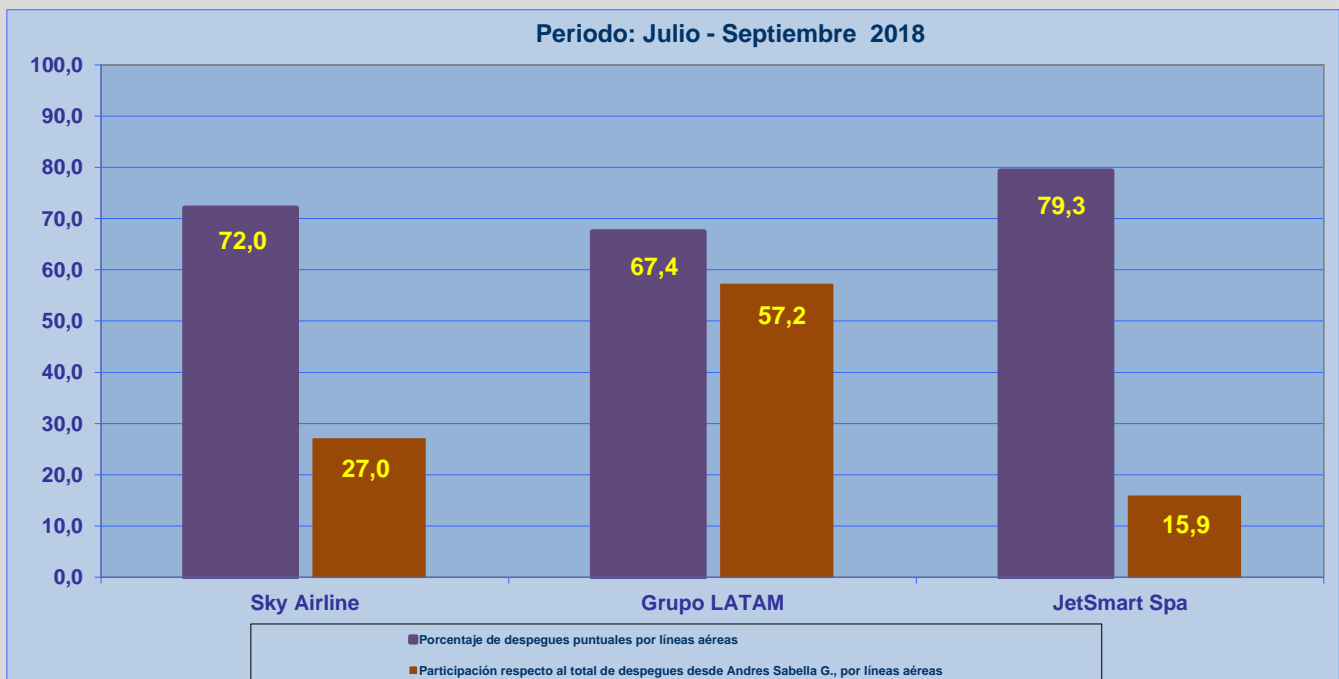

PUNTUALIDAD DE LOS VUELOS