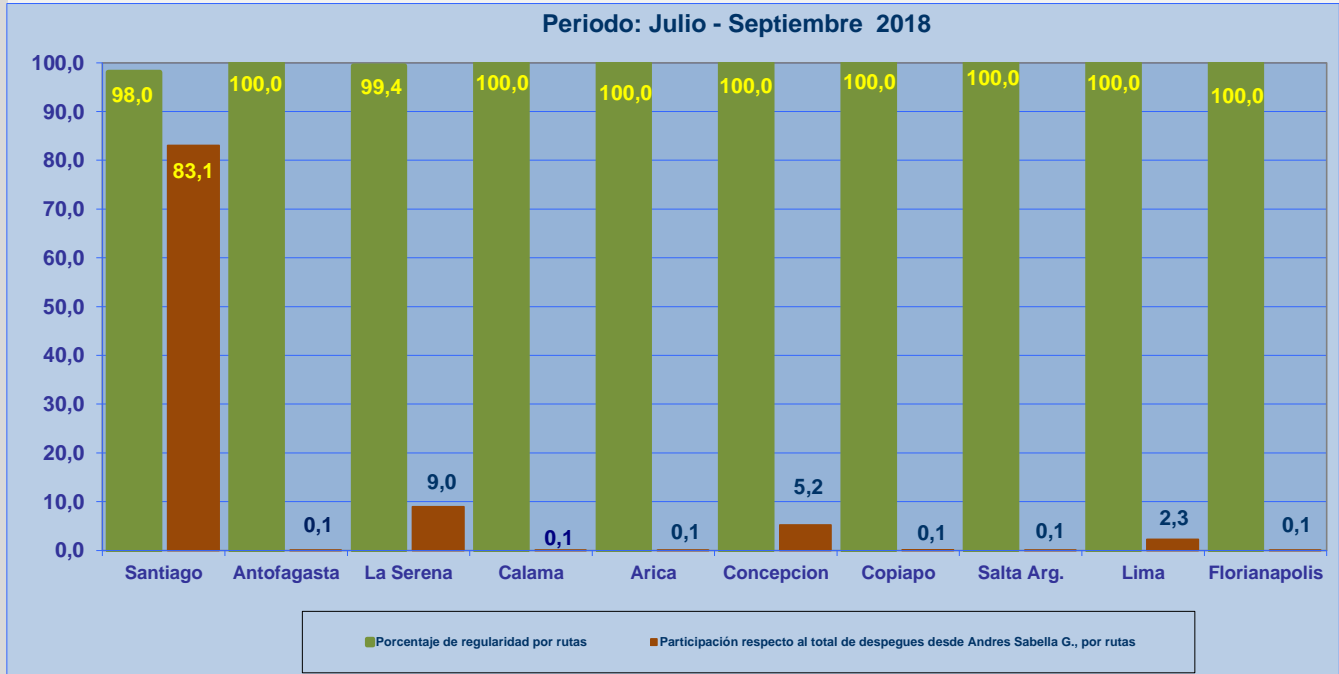

REGULARIDAD DE LOS VUELOS