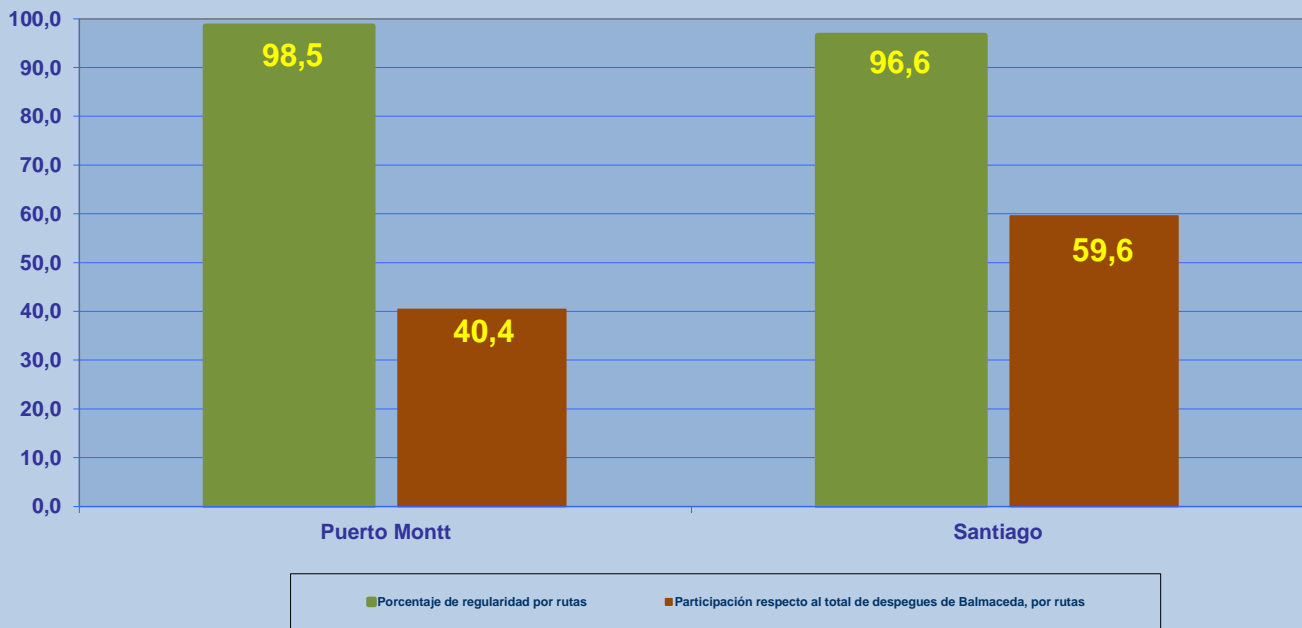

26-10-2018

INFORME DE REGULARIDAD Y PUNTUALIDAD POR RUTAS DE VUELOS

PERIODO: JULIO - SEPTIEMBRE 2018

Aeródromo: Balmaceda de BALMACEDA

Regularidad y puntualidad de los despegues internacionales y nacionales realizados desde el aeródromo Balmaceda de Balmaceda, hasta el primer punto de aterrizaje.

REGULARIDAD Y PUNTUALIDAD POR LINEAS AEREAS EN DESPEGUES NACIONALES E INTERNACIONALES

Aeródromo de Origen: Balmaceda de BALMACEDA

La información publicada considera vuelos desde Aeropuerto de Origen hasta el primer punto de aterrizaje.

REGULARIDAD DE LOS VUELOS

Periodo: Julio - Septiembre 2018

PUNTUALIDAD DE LOS VUELOS

Periodo: Julio - Septiembre 2018

REGULARIDAD Y PUNTUALIDAD POR LINEAS AEREAS EN DESPEGUES NACIONALES E INTERNACIONALES

Aeródromo de Origen: Balmaceda de BALMACEDA

La información publicada considera vuelos desde Aeropuerto de Origen hasta el primer punto de aterrizaje.

REGULARIDAD DE LOS VUELOS

Periodo: Julio - Septiembre 2018

PUNTUALIDAD DE LOS VUELOS

Periodo: Julio - Septiembre 2018