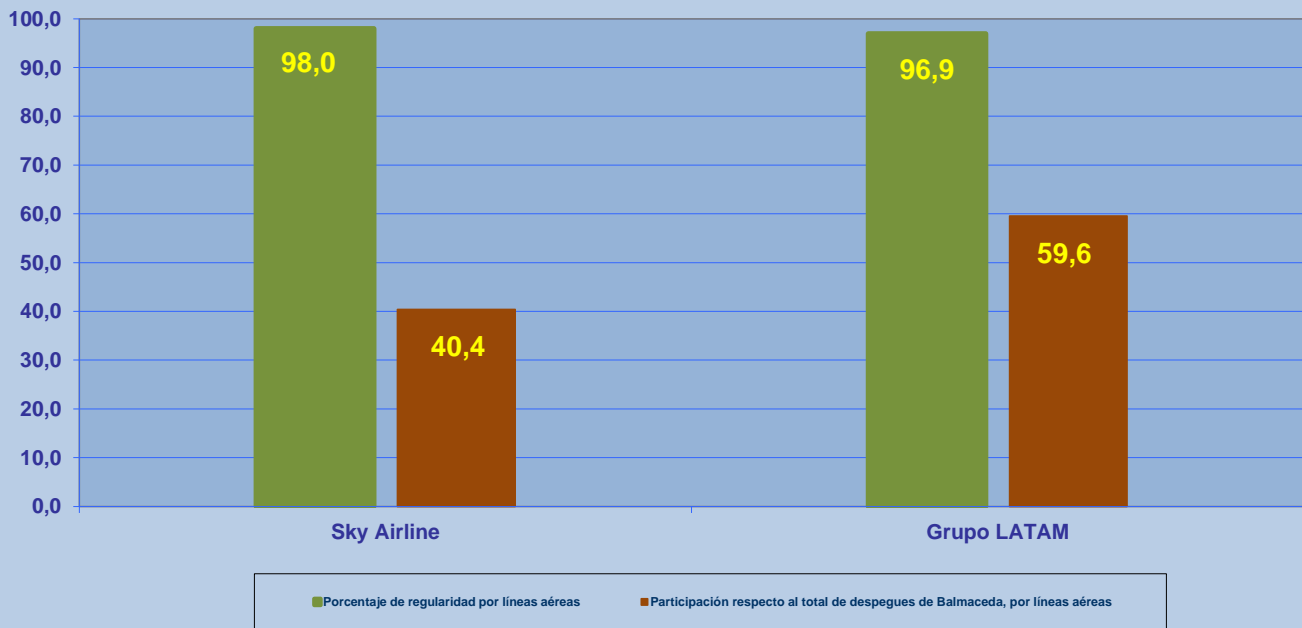

26-10-2018

INFORME DE REGULARIDAD Y PUNTUALIDAD POR RUTAS DE VUELOS

PERIODO: JULIO - SEPTIEMBRE 2018

Aeródromo: Balmaceda de BALMACEDA

Regularidad y puntualidad de los despegues internacionales y nacionales realizados desde el aeródromo Balmaceda de Balmaceda, hasta el primer punto de aterrizaje.

Líneas Aéreas y Aeropuertos de Destino	Porcentaje Vuelos (%)		Cantidad de Despegues	Promedio Minutos Atrasos
	Regularidad	Puntualidad		
<u>Líneas Aéreas que operan</u>				
Sky Airline	98,0	81,4	194	81
Grupo LATAM	96,9	73,4	286	35
Total Balmaceda	97,4	76,7	480	50
<u>Ciudades que cubre</u>				
Puerto Montt	98,5	82,0	194	62
Santiago	96,6	73,1	286	45
Total Balmaceda	97,4	76,7	480	50

REGULARIDAD Y PUNTUALIDAD POR LINEAS AEREAS EN DESPEGUES NACIONALES E INTERNACIONALES

Aeródromo de Origen: Balmaceda de BALMACEDA

La información publicada considera vuelos desde Aeropuerto de Origen hasta el primer punto de aterrizaje.

REGULARIDAD DE LOS VUELOS

Periodo: Julio - Septiembre 2018

PUNTUALIDAD DE LOS VUELOS

Periodo: Julio - Septiembre 2018

REGULARIDAD Y PUNTUALIDAD POR LINEAS AEREAS EN DESPEGUES NACIONALES E INTERNACIONALES

Aeródromo de Origen: Balmaceda de BALMACEDA