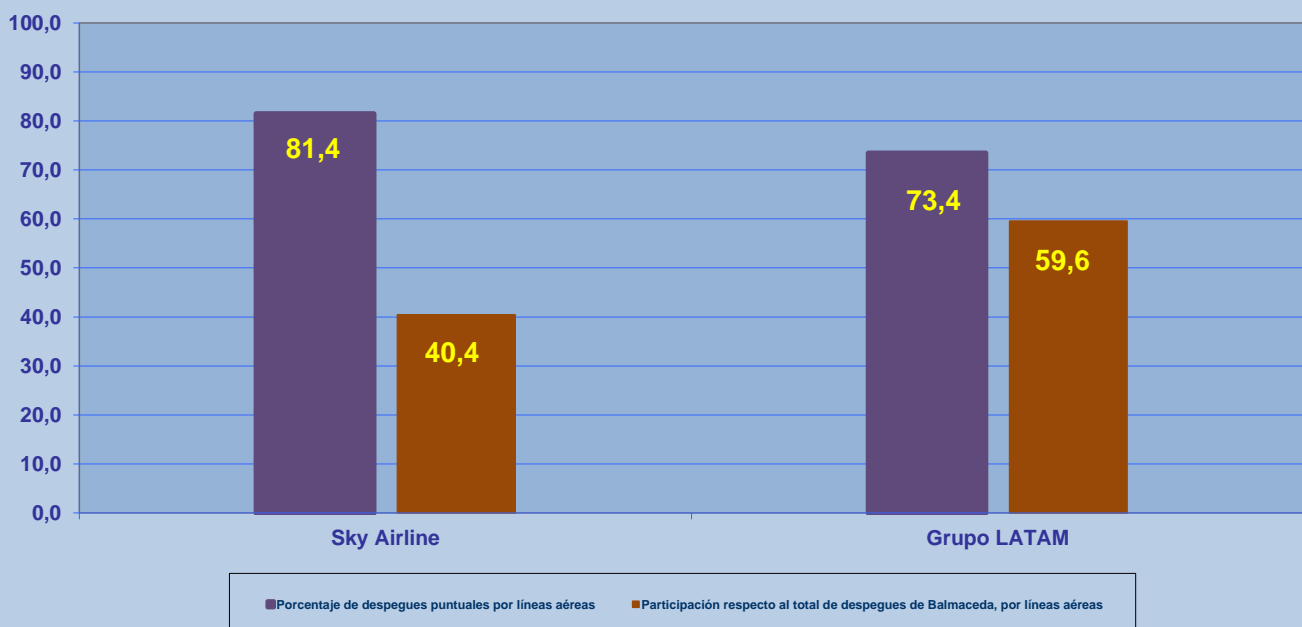

Líneas Aéreas y Aeropuertos de Destino	Porcentaje Vuelos (%)		Cantidad de Despegues	Promedio Minutos Atrasos
	Regularidad	Puntualidad		
<u>Líneas Aéreas que operan</u>				
Sky Airline	98,0	81,4	194	81
Grupo LATAM	96,9	73,4	286	35
Total Balmaceda	97,4	76,7	480	50
<u>Ciudades que cubre</u>				
Puerto Montt	98,5	82,0	194	62
Santiago	96,6	73,1	286	45
Total Balmaceda	97,4	76,7	480	50

REGULARIDAD Y PUNTUALIDAD POR LINEAS AEREAS EN DESPEGUES NACIONALES E INTERNACIONALES

Aeródromo de Origen: Balmaceda de BALMACEDA

La información publicada considera vuelos desde Aeropuerto de Origen hasta el primer punto de aterrizaje.

REGULARIDAD DE LOS VUELOS

Periodo: Julio - Septiembre 2018

PUNTUALIDAD DE LOS VUELOS

Periodo: Julio - Septiembre 2018

REGULARIDAD Y PUNTUALIDAD POR LINEAS AEREAS EN DESPEGUES NACIONALES E INTERNACIONALES

Aeródromo de Origen: Balmaceda de BALMACEDA

La información publicada considera vuelos desde Aeropuerto de Origen hasta el primer punto de aterrizaje.

REGULARIDAD DE LOS VUELOS

Periodo: Julio - Septiembre 2018

PUNTUALIDAD DE LOS VUELOS

Periodo: Julio - Septiembre 2018