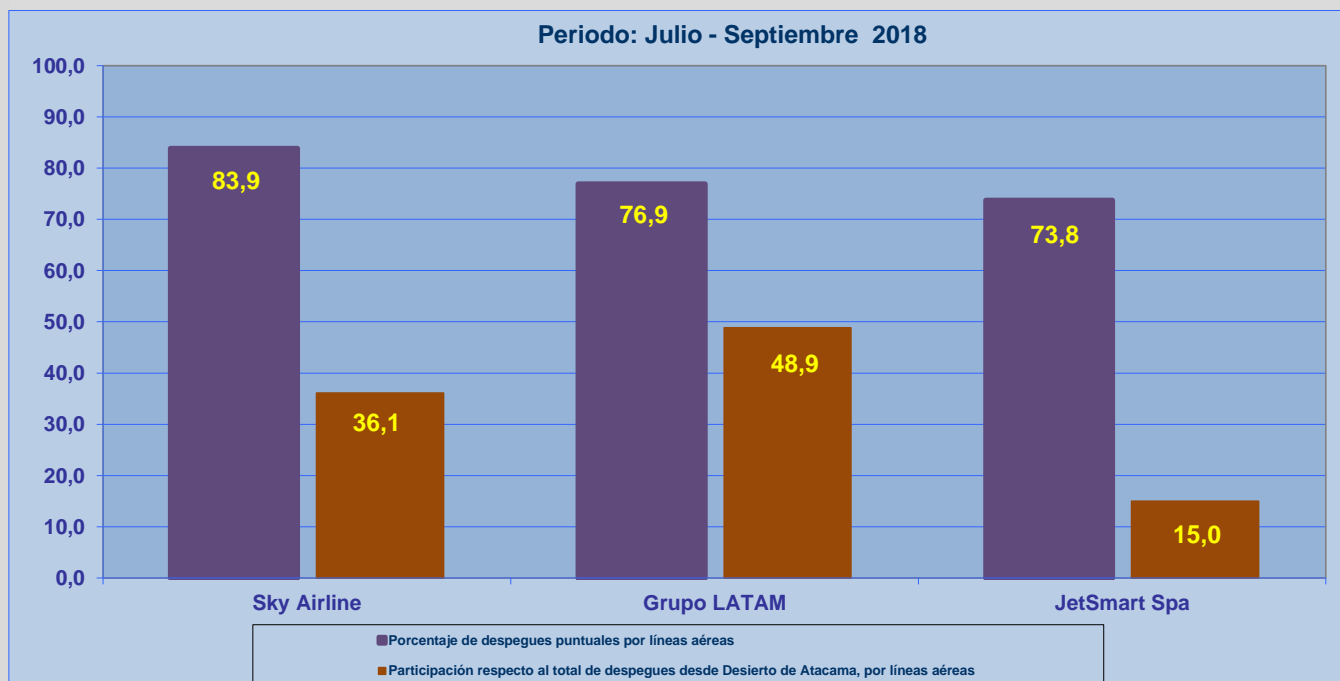

Líneas Aéreas y Aeropuertos de Destino	Porcentaje Vuelos (%)		Cantidad de Despegues	Promedio Minutos Atrasos
	Regularidad	Puntualidad		
<u>Líneas Aéreas que operan</u>				
Sky Airline	100,0	83,9	192	59
Grupo LATAM	98,5	76,9	260	51
JetSmart Spa	100,0	73,8	80	41
Total Copiapo	99,3	78,9	532	51
<u>Ciudades que cubre</u>				
Santiago	99,3	79,1	530	51
Antofagasta	100,0	0,0	1	133
Iquique	100,0	100,0	1	
Total Copiapo	99,3	78,9	532	51

REGULARIDAD Y PUNTUALIDAD POR LINEAS AEREAS EN DESPEGUES NACIONALES E INTERNACIONALES

Aeródromo de Origen: Desierto de Atacama de COIAPÓ

La información publicada considera vuelos desde Aeropuerto de Origen hasta el primer punto de aterrizaje.

REGULARIDAD DE LOS VUELOS

PUNTUALIDAD DE LOS VUELOS

REGULARIDAD Y PUNTUALIDAD POR LINEAS AEREAS EN DESPEGUES NACIONALES E INTERNACIONALES

Aeródromo de Origen: Desierto de Atacama de COPIAPÓ

La información publicada considera vuelos desde Aeropuerto de Origen hasta el primer punto de aterrizaje.

REGULARIDAD DE LOS VUELOS

PUNTUALIDAD DE LOS VUELOS