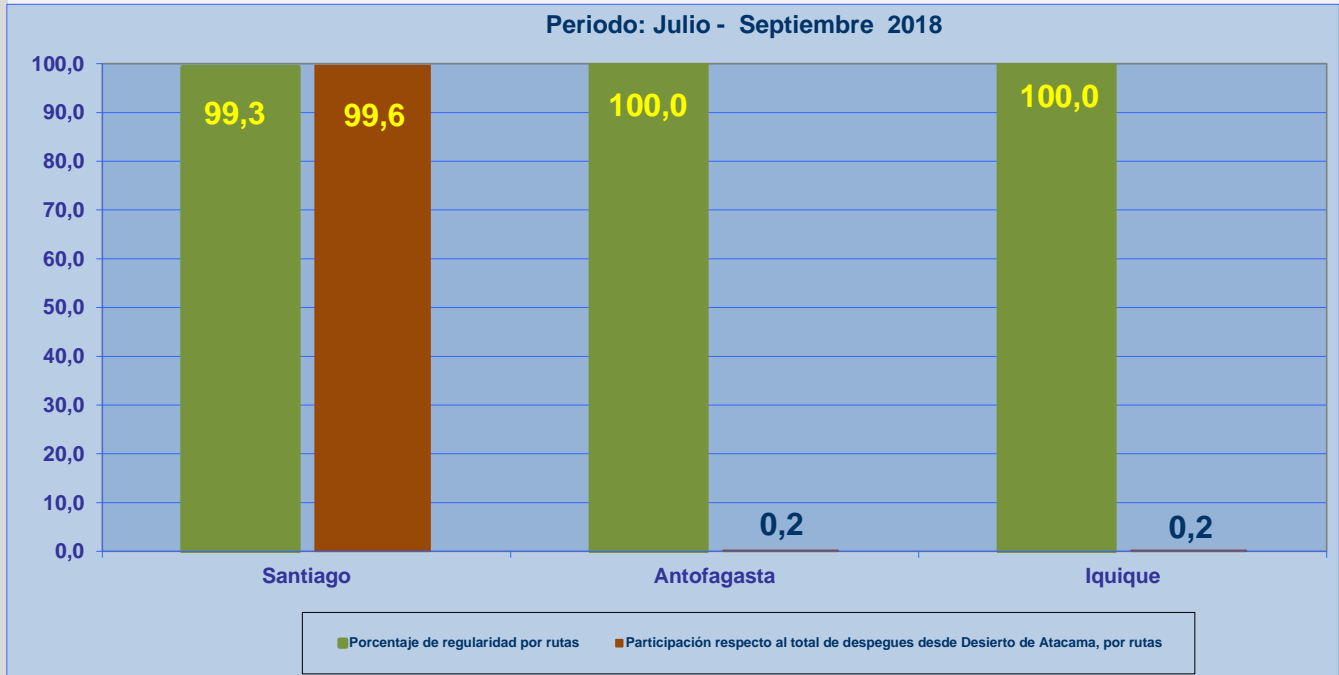

REGULARIDAD Y PUNTUALIDAD POR LINEAS AEREAS EN DESPEGUES NACIONALES E INTERNACIONALES

Aeródromo de Origen: Desierto de Atacama de COIAPÓ

La información publicada considera vuelos desde Aeropuerto de Origen hasta el primer punto de aterrizaje.

REGULARIDAD DE LOS VUELOS

PUNTUALIDAD DE LOS VUELOS

REGULARIDAD Y PUNTUALIDAD POR LINEAS AEREAS EN DESPEGUES NACIONALES E INTERNACIONALES

Aeródromo de Origen: Desierto de Atacama de COPIAPÓ

La información publicada considera vuelos desde Aeropuerto de Origen hasta el primer punto de aterrizaje.

REGULARIDAD DE LOS VUELOS

PUNTUALIDAD DE LOS VUELOS