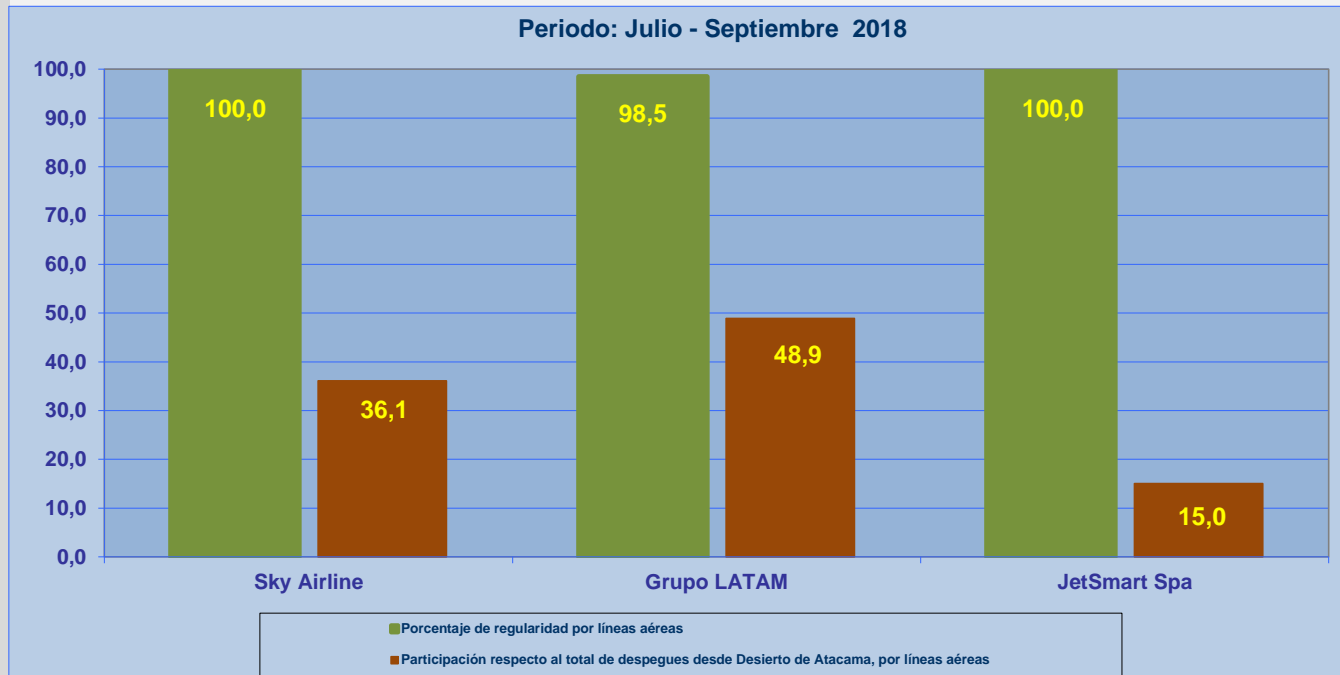

26-10-2018

INFORME DE REGULARIDAD Y PUNTUALIDAD POR RUTAS DE VUELOS

PERIODO: JULIO - SEPTIEMBRE 2018

Aeródromo: Desierto de Atacama de COPIAPO

Regularidad y puntualidad de los despegues internacionales y nacionales realizados desde el aeródromo Desierto de Atacama de Copiapó, hasta el primer punto de aterrizaje.

Líneas Aéreas y Aeropuertos de Destino	Porcentaje Vuelos (%)		Cantidad de Despegues	Promedio Minutos Atrasos
	Regularidad	Puntualidad		
<u>Líneas Aéreas que operan</u>				
Sky Airline	100,0	83,9	192	59
Grupo LATAM	98,5	76,9	260	51
JetSmart Spa	100,0	73,8	80	41
Total Copiapo	99,3	78,9	532	51
<u>Ciudades que cubre</u>				
Santiago	99,3	79,1	530	51
Antofagasta	100,0	0,0	1	133
Iquique	100,0	100,0	1	
Total Copiapo	99,3	78,9	532	51

REGULARIDAD Y PUNTUALIDAD POR LINEAS AEREAS EN DESPEGUES NACIONALES E INTERNACIONALES

Aeródromo de Origen: Desierto de Atacama de COIAPÓ

La información publicada considera vuelos desde Aeropuerto de Origen hasta el primer punto de aterrizaje.

REGULARIDAD DE LOS VUELOS

PUNTUALIDAD DE LOS VUELOS

REGULARIDAD Y PUNTUALIDAD POR LINEAS AEREAS EN DESPEGUES NACIONALES E INTERNACIONALES

Aeródromo de Origen: Desierto de Atacama de COPIAPÓ

La información publicada considera vuelos desde Aeropuerto de Origen hasta el primer punto de aterrizaje.