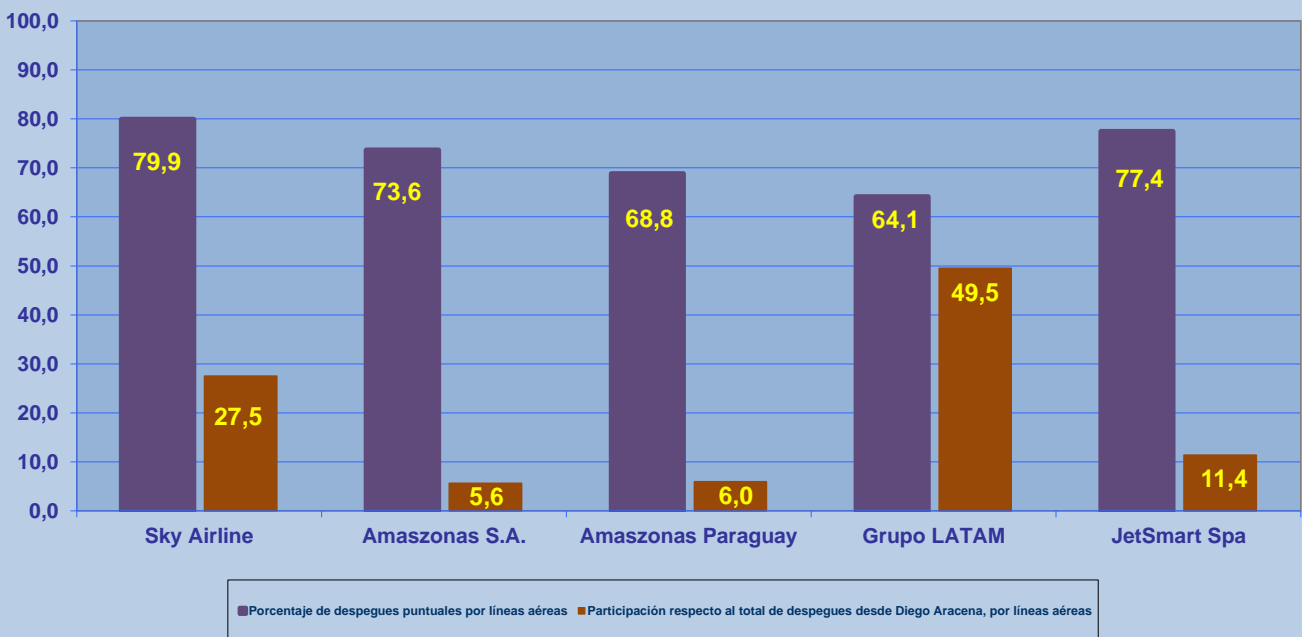

## REGULARIDAD Y PUNTUALIDAD POR LINEAS AEREAS EN DESPEGUES NACIONALES E INTERNACIONALES

### **Aeropuerto de Origen: Diego Aracena de IQUIQUE**

La información publicada considera vuelos desde Aeropuerto de Origen hasta el primer punto de aterrizaje.

### REGULARIDAD DE LOS VUELOS

Periodo: Julio - Septiembre 2018

### PUNTUALIDAD DE LOS VUELOS

Periodo: Julio - Septiembre 2018

**REGULARIDAD Y PUNTUALIDAD POR LINEAS AEREAS EN DESPEGUES NACIONALES E INTERNACIONALES**

**Aeropuerto de Origen: Diego Aracena de IQUIQUE**