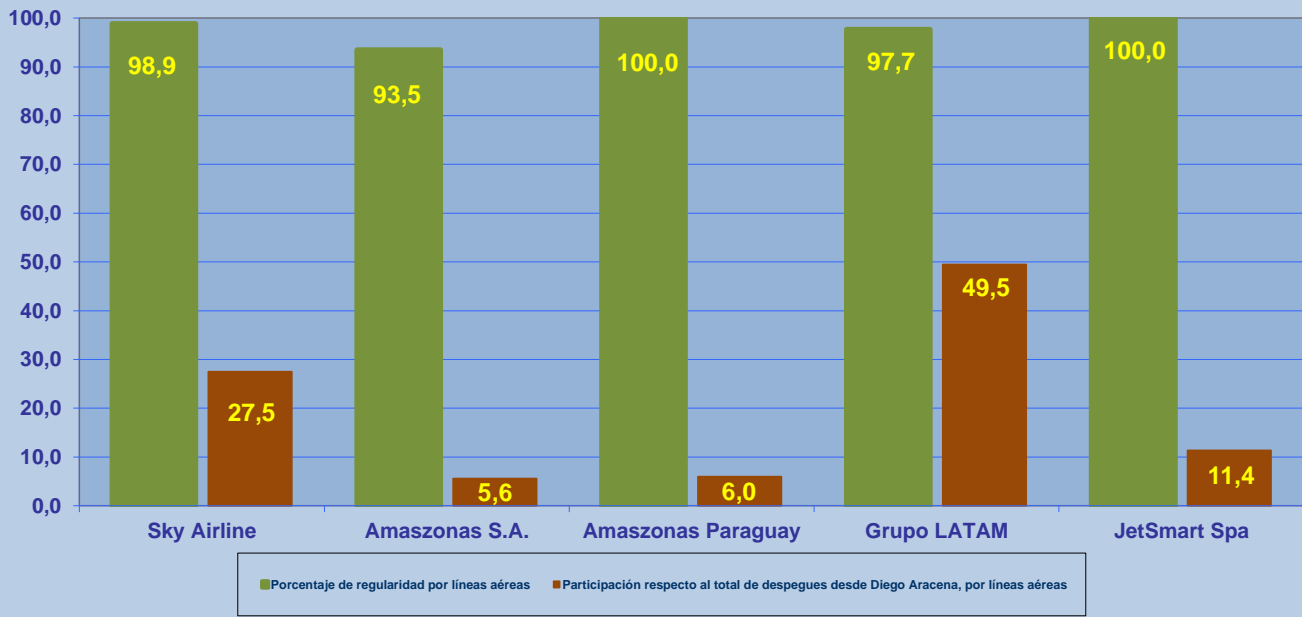

## INFORME DE REGULARIDAD Y PUNTUALIDAD POR RUTAS DE VUELOS

**PERIODO: JULIO - SEPTIEMBRE 2018**

**Aeropuerto: Diego Aracena de IQUIQUE**

Regularidad y puntualidad de los despegues internacionales y nacionales realizados desde el aeropuerto Diego Aracena de Iquique, hasta el primer punto de aterrizaje.

Líneas Aéreas y Aeropuertos de Destino	Porcentaje Vuelos (%)		Cantidad de Despegues	Promedio Minutos Atrasos
	Regularidad	Puntualidad		
<u>Líneas Aéreas que operan</u>				
Sky Airline	98,9	79,9	353	46
Amazonas S.A.	93,5	73,6	72	37
Amazonas Paraguay	100,0	68,8	77	71
Grupo LATAM	97,7	64,1	635	37
JetSmart Spa	100,0	77,4	146	59
<b>Total Iquique</b>	<b>98,2</b>	<b>70,8</b>	<b>1.283</b>	<b>42</b>
<u>Ciudades que cubre</u>				
Santiago	98,2	70,7	1.063	42
Antofagasta	100,0	100,0	1	
La Serena	100,0	63,0	27	28
Arica	100,0	0,0	1	31
La Paz	98,5	76,1	67	39
Santa Cruz	100,0	33,3	6	24
Concepcion	100,0	80,0	40	26
Salta Arg.	97,4	68,4	38	46
Lima	33,3	0,0	1	17
Asuncion	97,5	69,2	39	96
<b>Total Iquique</b>	<b>98,2</b>	<b>70,8</b>	<b>1.283</b>	<b>42</b>

## REGULARIDAD Y PUNTUALIDAD POR LINEAS AEREAS EN DESPEGUES NACIONALES E INTERNACIONALES

### REGULARIDAD DE LOS VUELOS

Periodo: Julio - Septiembre 2018