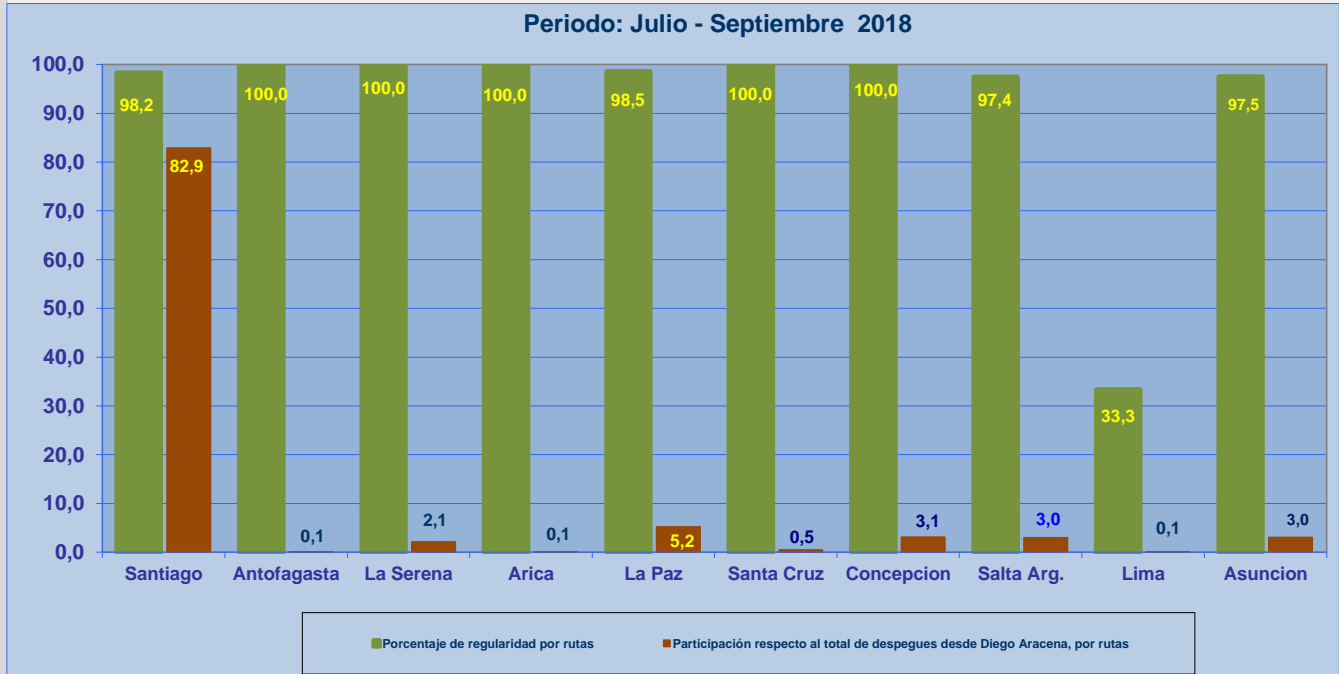

### **Aeropuerto de Origen: Diego Aracena de IQUIQUE**

La información publicada considera vuelos desde Aeropuerto de Origen hasta el primer punto de aterrizaje.

### REGULARIDAD DE LOS VUELOS

Periodo: Julio - Septiembre 2018

### PUNTUALIDAD DE LOS VUELOS

Periodo: Julio - Septiembre 2018

**REGULARIDAD Y PUNTUALIDAD POR LINEAS AEREAS EN DESPEGUES NACIONALES E INTERNACIONALES**

**Aeropuerto de Origen: Diego Aracena de IQUIQUE**

La información publicada considera vuelos desde Aeropuerto de Origen hasta el primer punto de aterrizaje.

**REGULARIDAD DE LOS VUELOS**

**PUNTUALIDAD DE LOS VUELOS**