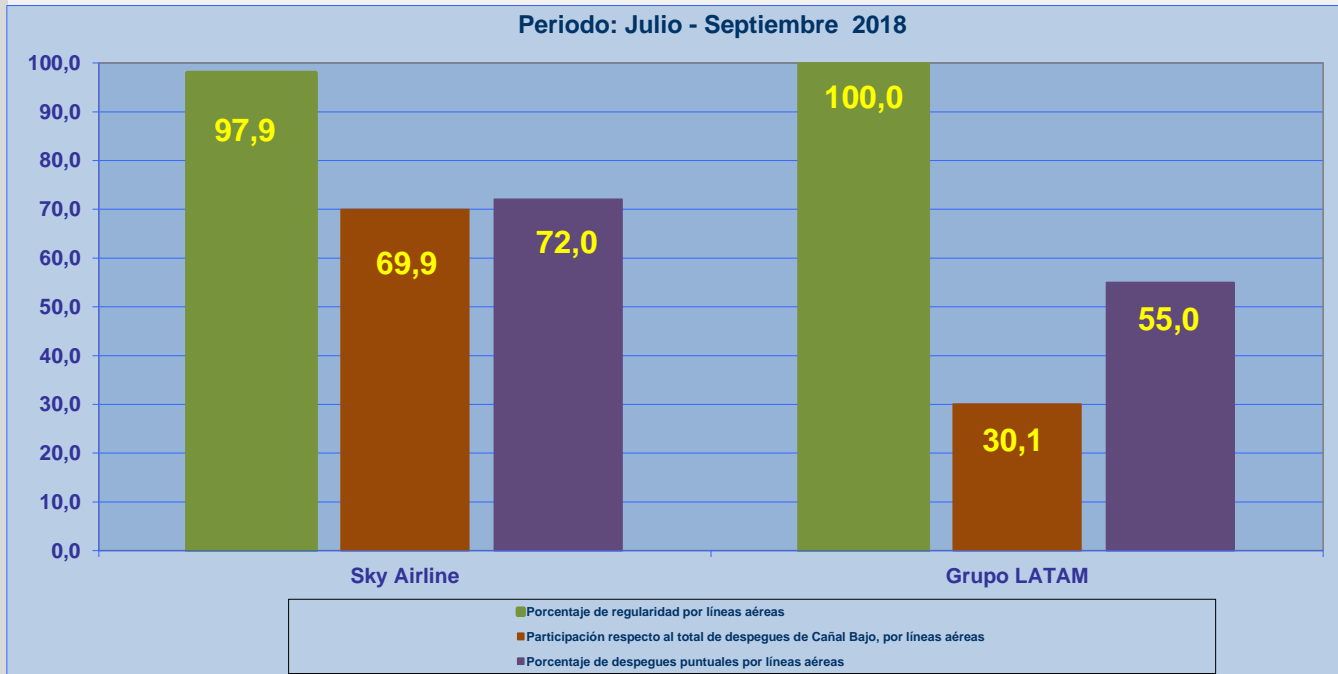

26-10-2018

INFORME DE REGULARIDAD Y PUNTUALIDAD POR RUTAS DE VUELOS

PERIODO: JULIO - SEPTIEMBRE 2018

Aeródromo: Cañal Bajo de OSORNO

Regularidad y puntualidad de los despegues internacionales y nacionales realizados desde el aeródromo Cañal Bajo de Osorno, hasta el primer punto de aterrizaje.

Líneas Aéreas y Aeropuertos de Destino	Porcentaje Vuelos (%)		Cantidad de Despegues	Promedio Minutos Atrasos
	Regularidad	Puntualidad		
<u>Líneas Aéreas que operan</u>				
Sky Airline	97,9	72,0	93	34
Grupo LATAM	100,0	55,0	40	30
Total Osorno	98,5	66,9	133	32
<u>Ciudades que cubre</u>				
Santiago	98,5	66,9	133	32
Total Osorno	98,5	66,9	133	32

REGULARIDAD Y PUNTUALIDAD POR LINEAS AEREAS EN DESPEGUES NACIONALES E INTERNACIONALES

Aeródromo de Origen: Cañal Bajo de OSORNO

La información publicada considera vuelos desde Aeropuerto de Origen hasta el primer punto de aterrizaje.

REGULARIDAD Y PUNTUALIDAD DE LOS VUELOS POR LÍNEA AÉREA

REGULARIDAD Y PUNTUALIDAD DE LOS VUELOS POR CIUDADES