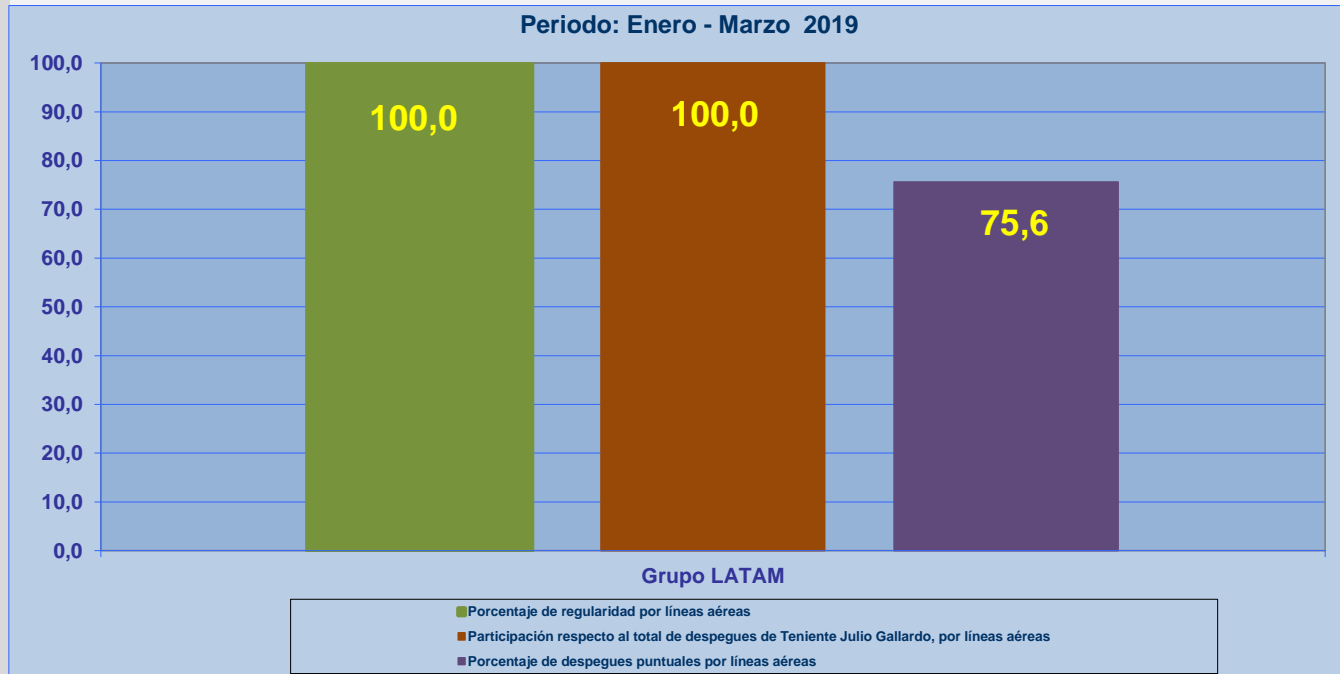

REGULARIDAD Y PUNTUALIDAD DE LOS VUELOS POR LÍNEA AÉREA