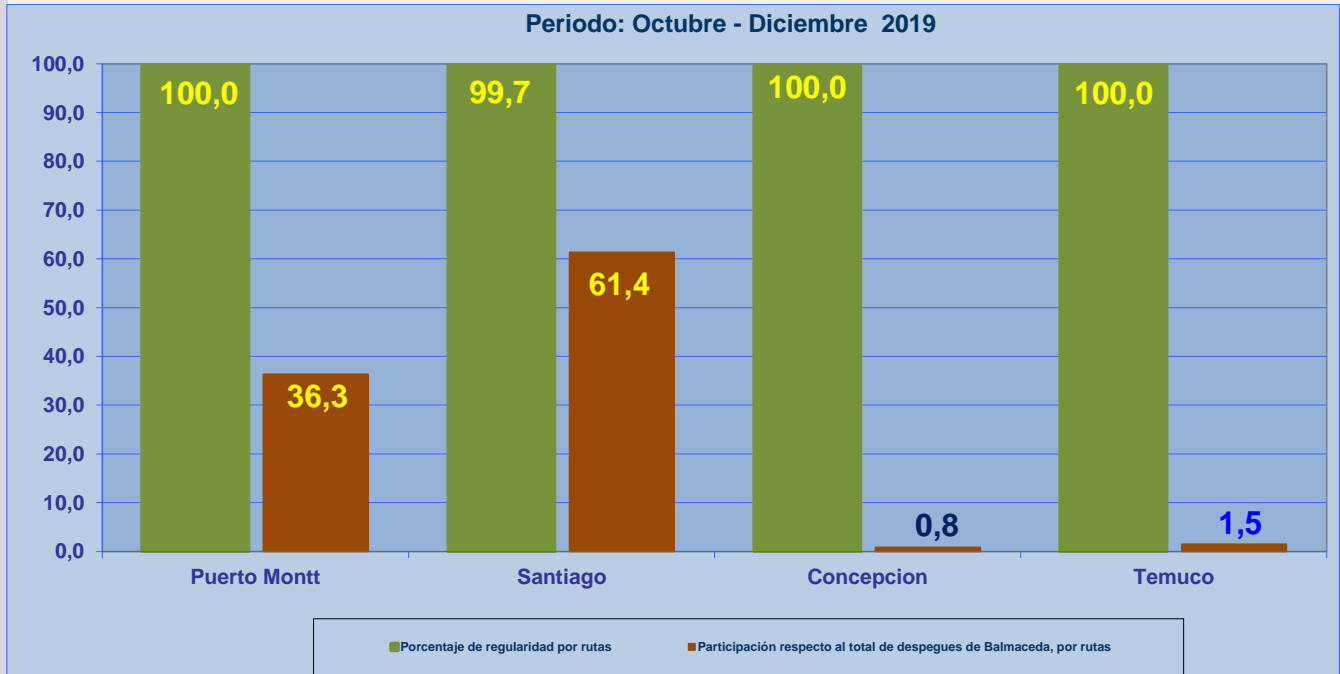

REGULARIDAD DE LOS VUELOS