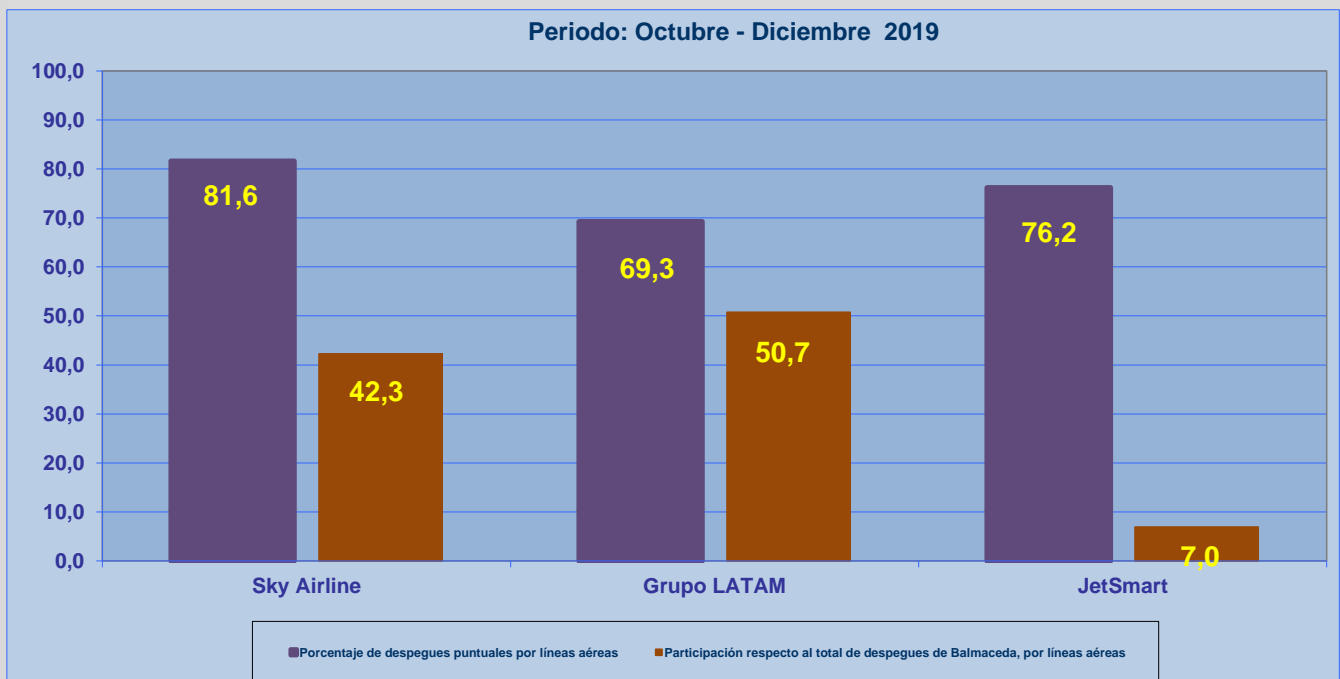

Líneas Aéreas y Aeropuertos de Destino	Porcentaje Vuelos (%)		Cantidad de Despegues	Promedio Minutos Atrasos
	Regularidad	Puntualidad		
<b><u>Líneas Aéreas que operan</u></b>				
Sky Airline	100,0	81,6	255	73
Grupo LATAM	99,7	69,3	306	33
JetSmart	100,0	76,2	42	29
<b>Total Balmaceda</b>	<b>99,8</b>	<b>75,0</b>	<b>603</b>	<b>45</b>
<b><u>Ciudades que cubre</u></b>				
Puerto Montt	100,0	80,4	219	45
Santiago	99,7	71,1	370	46
Concepcion	100,0	100,0	5	
Temuco	100,0	88,9	9	17
<b>Total Balmaceda</b>	<b>99,8</b>	<b>75,0</b>	<b>603</b>	<b>45</b>

## REGULARIDAD Y PUNTUALIDAD POR LINEAS AEREAS EN DESPEGUES NACIONALES E INTERNACIONALES

**Aeródromo de Origen: Balmaceda de BALMACEDA**

La información publicada considera vuelos desde Aeropuerto de Origen hasta el primer punto de aterrizaje.

### REGULARIDAD DE LOS VUELOS

### PUNTUALIDAD DE LOS VUELOS