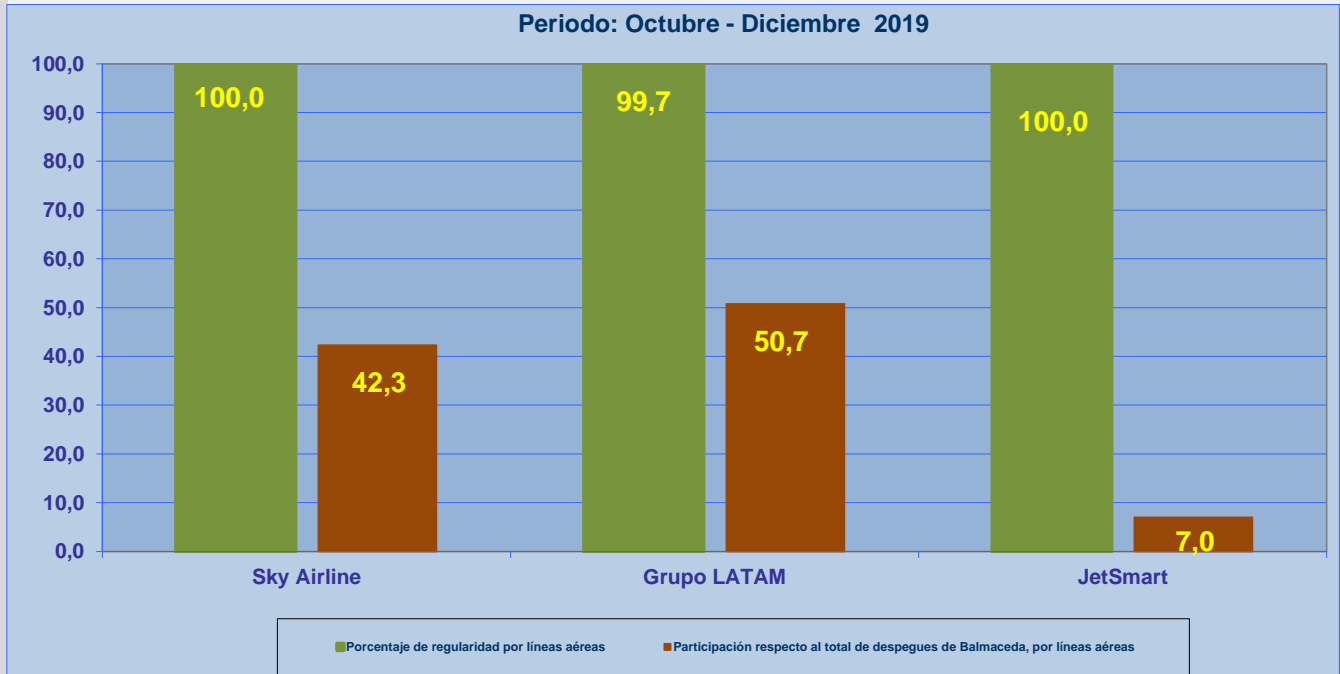

## **INFORME DE REGULARIDAD Y PUNTUALIDAD POR RUTAS DE VUELOS**

**PERIODO: OCTUBRE - DICIEMBRE 2019**

**Aeródromo: Balmaceda de BALMACEDA**

Regularidad y puntualidad de los despegues internacionales y nacionales realizados desde el aeródromo Balmaceda de Balmaceda, hasta el primer punto de aterrizaje.

Líneas Aéreas y Aeropuertos de Destino	Porcentaje Vuelos (%)		Cantidad de Despegues	Promedio Minutos Atrasos
	Regularidad	Puntualidad		
<b><u>Líneas Aéreas que operan</u></b>				
Sky Airline	100,0	81,6	255	73
Grupo LATAM	99,7	69,3	306	33
JetSmart	100,0	76,2	42	29
<b>Total Balmaceda</b>	<b>99,8</b>	<b>75,0</b>	<b>603</b>	<b>45</b>
<b><u>Ciudades que cubre</u></b>				
Puerto Montt	100,0	80,4	219	45
Santiago	99,7	71,1	370	46
Concepcion	100,0	100,0	5	
Temuco	100,0	88,9	9	17
<b>Total Balmaceda</b>	<b>99,8</b>	<b>75,0</b>	<b>603</b>	<b>45</b>

## REGULARIDAD Y PUNTUALIDAD POR LINEAS AEREAS EN DESPEGUES NACIONALES E INTERNACIONALES

**Aeródromo de Origen: Balmaceda de BALMACEDA**

La información publicada considera vuelos desde Aeropuerto de Origen hasta el primer punto de aterrizaje.

### REGULARIDAD DE LOS VUELOS