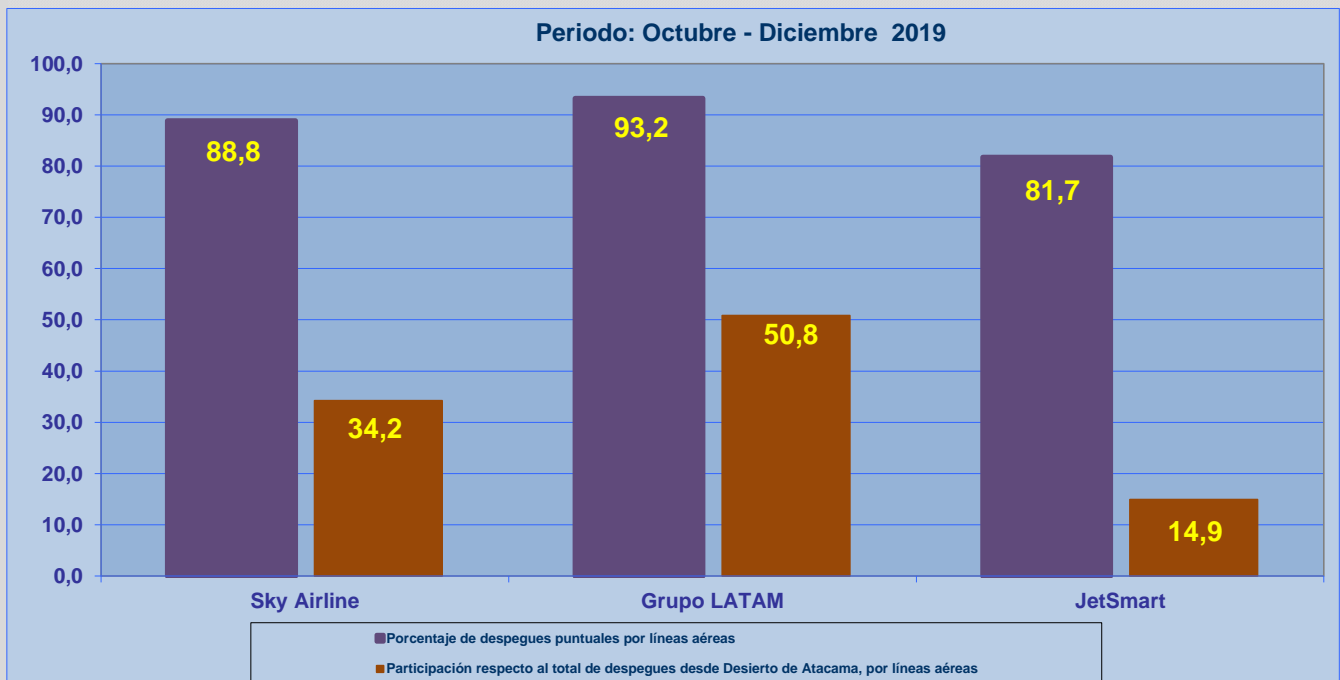

Líneas Aéreas y Aeropuertos de Destino	Porcentaje Vuelos (%)		Cantidad de Despegues	Promedio Minutos Atrasos
	Regularidad	Puntualidad		
<u>Líneas Aéreas que operan</u>				
Sky Airline	98,9	88,8	188	91
Grupo LATAM	100,0	93,2	279	41
JetSmart	100,0	81,7	82	60
Total Copiapo	99,6	90,0	549	66
<u>Ciudades que cubre</u>				
Santiago	99,6	90,0	549	66
Total Copiapo	99,6	90,0	549	66

REGULARIDAD Y PUNTUALIDAD POR LINEAS AEREAS EN DESPEGUES NACIONALES E INTERNACIONALES

Aeródromo de Origen: Desierto de Atacama de COPIAPÓ

La información publicada considera vuelos desde Aeropuerto de Origen hasta el primer punto de aterrizaje.

REGULARIDAD DE LOS VUELOS

PUNTUALIDAD DE LOS VUELOS

REGULARIDAD Y PUNTUALIDAD POR LINEAS AEREAS EN DESPEGUES NACIONALES E INTERNACIONALES

Aeródromo de Origen: Desierto de Atacama de COPIAPÓ

La información publicada considera vuelos desde Aeropuerto de Origen hasta el primer punto de aterrizaje.

REGULARIDAD DE LOS VUELOS

Periodo: Octubre - Diciembre 2019

PUNTUALIDAD DE LOS VUELOS

Periodo: Octubre - Diciembre 2019