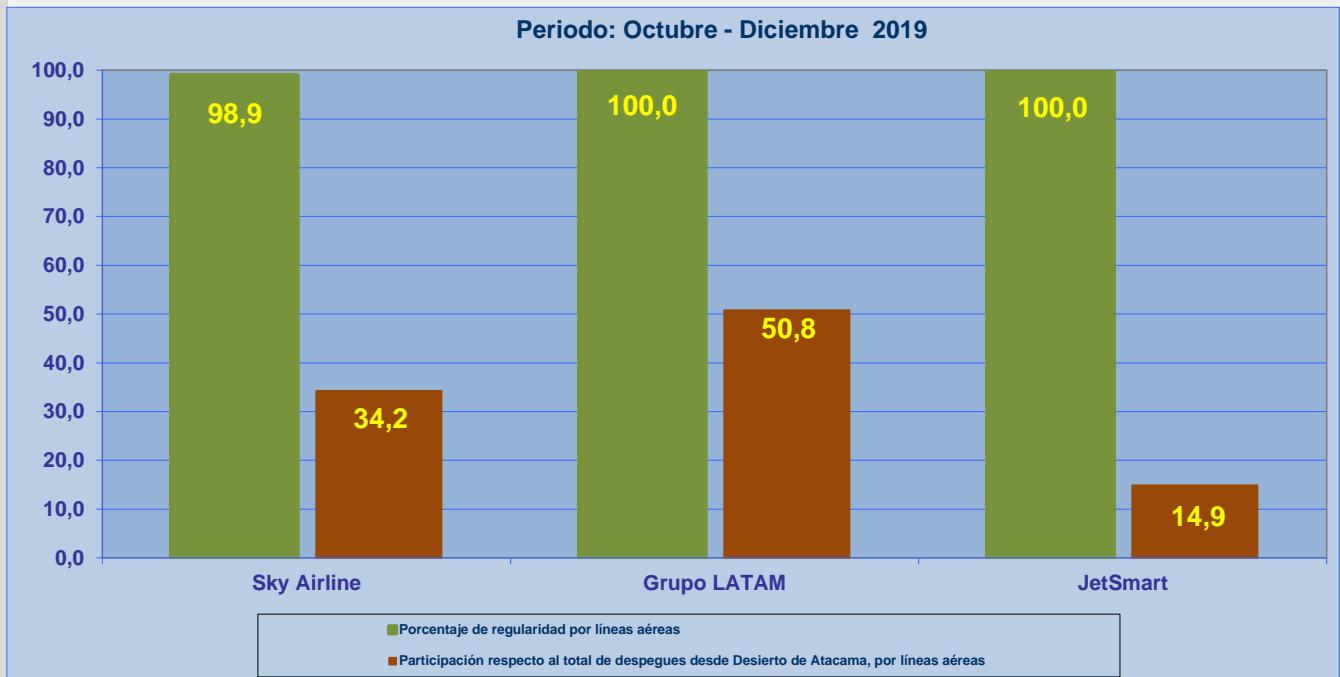

REGULARIDAD DE LOS VUELOS