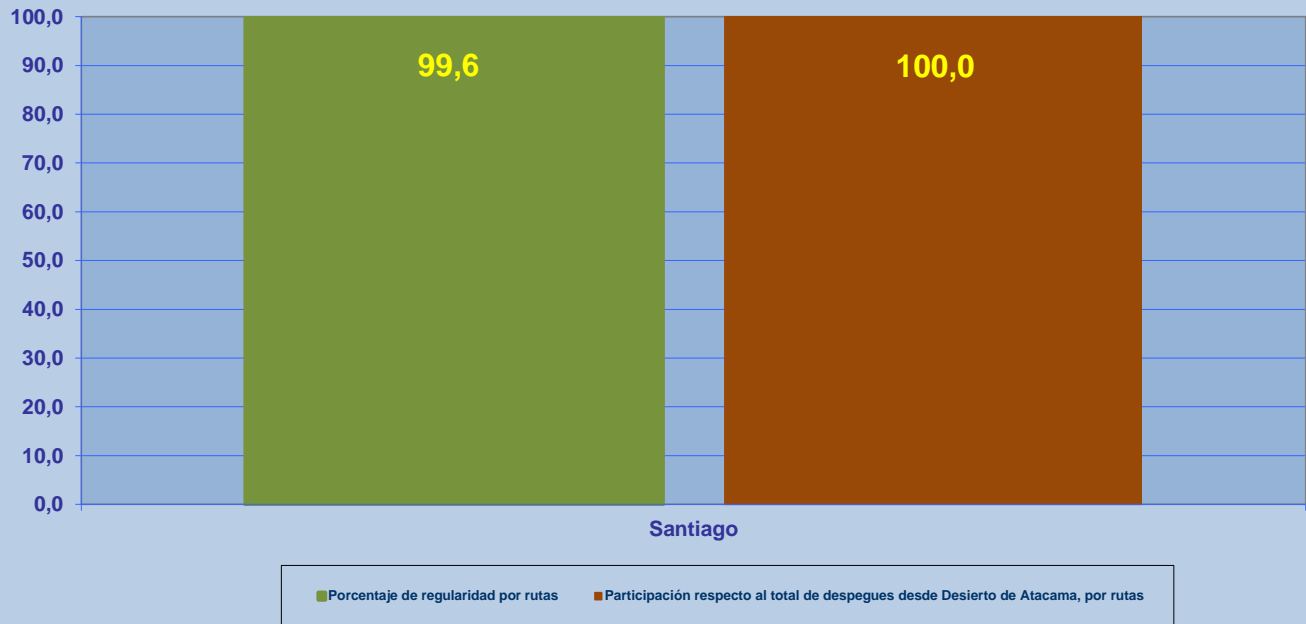

REGULARIDAD Y PUNTUALIDAD POR LINEAS AEREAS EN DESPEGUES NACIONALES E INTERNACIONALES

Aeródromo de Origen: Desierto de Atacama de COPIAPÓ

La información publicada considera vuelos desde Aeropuerto de Origen hasta el primer punto de aterrizaje.

REGULARIDAD DE LOS VUELOS

PUNTUALIDAD DE LOS VUELOS

REGULARIDAD Y PUNTUALIDAD POR LINEAS AEREAS EN DESPEGUES NACIONALES E INTERNACIONALES

Aeródromo de Origen: Desierto de Atacama de COPIAPÓ

La información publicada considera vuelos desde Aeropuerto de Origen hasta el primer punto de aterrizaje.

REGULARIDAD DE LOS VUELOS

Periodo: Octubre - Diciembre 2019

PUNTUALIDAD DE LOS VUELOS

Periodo: Octubre - Diciembre 2019