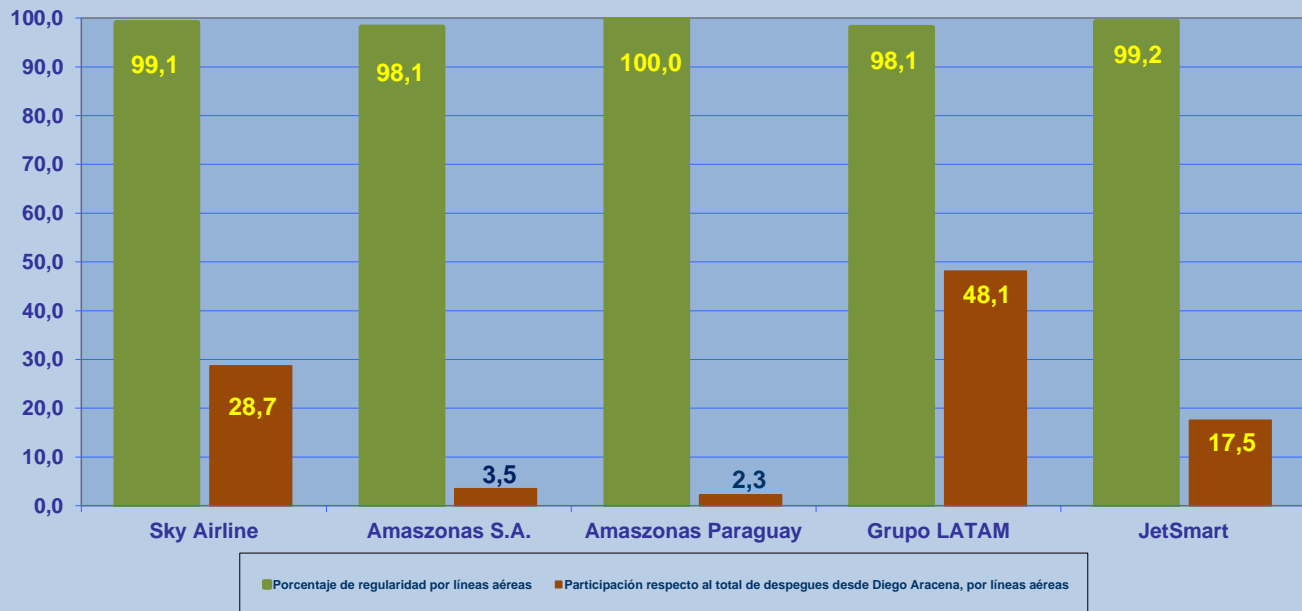

## INFORME DE REGULARIDAD Y PUNTUALIDAD POR RUTAS DE VUELOS

**PERIODO: OCTUBRE - DICIEMBRE 2019**

**Aeropuerto: Diego Aracena de IQUIQUE**

Regularidad y puntualidad de los despegues internacionales y nacionales realizados desde el aeropuerto Diego Aracena de Iquique, hasta el primer punto de aterrizaje.

Líneas Aéreas y Aeropuertos de Destino	Porcentaje Vuelos (%)		Cantidad de Despegues	Promedio Minutos Atrasos
	Regularidad	Puntualidad		
<b><u>Líneas Aéreas que operan</u></b>				
Sky Airline	99,1	83,2	429	36
Amazonas S.A.	98,1	76,9	52	80
Amazonas Paraguay	100,0	55,9	34	64
Grupo LATAM	98,1	85,4	720	39
JetSmart	99,2	74,4	262	43
<b>Total Iquique</b>	<b>98,6</b>	<b>81,9</b>	<b>1.497</b>	<b>42</b>
<b><u>Ciudades que cubre</u></b>				
Santiago	98,8	82,5	1.252	40
Antofagasta	50,0	0,0	1	24
La Serena	100,0	77,9	68	24
Arica	100,0	100,0	1	
La Paz	98,1	76,9	52	80
Concepcion	95,7	89,9	89	53
Lima	100,0	100,0	1	
Asuncion	100,0	54,5	33	64
<b>Total Iquique</b>	<b>98,6</b>	<b>81,9</b>	<b>1.497</b>	<b>42</b>

## REGULARIDAD Y PUNTUALIDAD POR LINEAS AEREAS EN DESPEGUES NACIONALES E INTERNACIONALES

**Aeropuerto de Origen: Diego Aracena de IQUIQUE**

La información publicada considera vuelos desde Aeropuerto de Origen hasta el primer punto de aterrizaje.

### REGULARIDAD DE LOS VUELOS

Periodo: Octubre - Diciembre 2019