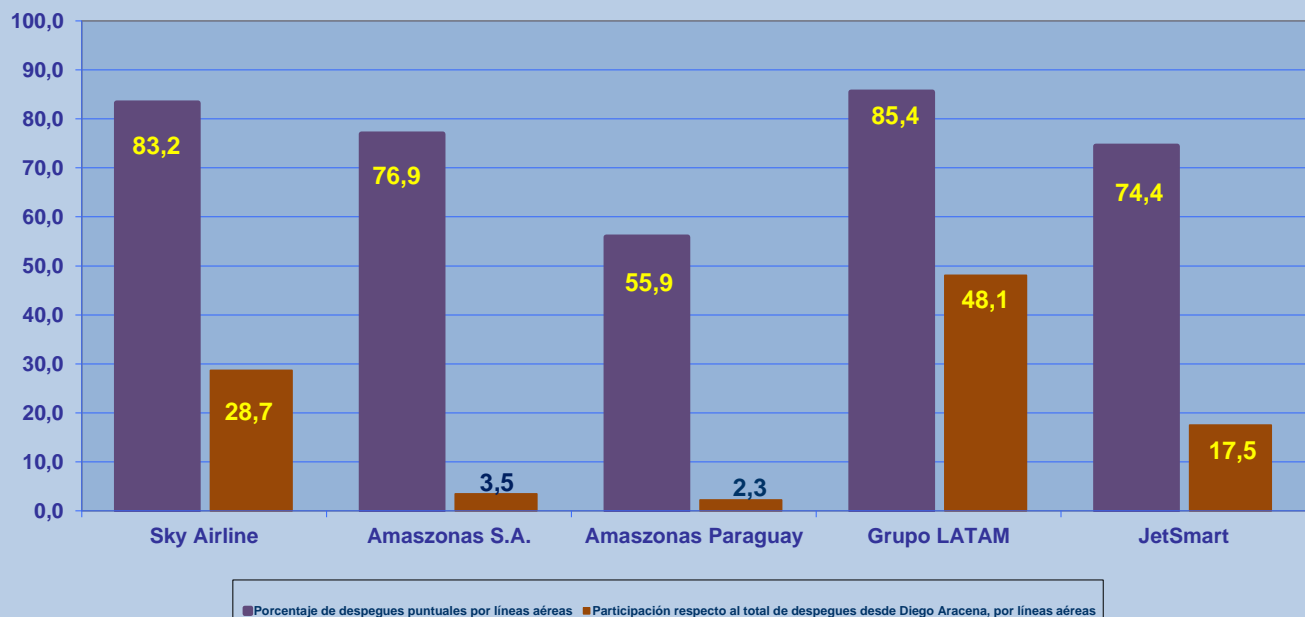

Líneas Aéreas y Aeropuertos de Destino	Porcentaje Vuelos (%)		Cantidad de Despegues	Promedio Minutos Atrasos
	Regularidad	Puntualidad		
<b><u>Líneas Aéreas que operan</u></b>				
Sky Airline	99,1	83,2	429	36
Amazonas S.A.	98,1	76,9	52	80
Amazonas Paraguay	100,0	55,9	34	64
Grupo LATAM	98,1	85,4	720	39
JetSmart	99,2	74,4	262	43
<b>Total Iquique</b>	<b>98,6</b>	<b>81,9</b>	<b>1.497</b>	<b>42</b>
<b><u>Ciudades que cubre</u></b>				
Santiago	98,8	82,5	1.252	40
Antofagasta	50,0	0,0	1	24
La Serena	100,0	77,9	68	24
Arica	100,0	100,0	1	
La Paz	98,1	76,9	52	80
Concepcion	95,7	89,9	89	53
Lima	100,0	100,0	1	
Asuncion	100,0	54,5	33	64
<b>Total Iquique</b>	<b>98,6</b>	<b>81,9</b>	<b>1.497</b>	<b>42</b>

## REGULARIDAD Y PUNTUALIDAD POR LINEAS AEREAS EN DESPEGUES NACIONALES E INTERNACIONALES

**Aeropuerto de Origen: Diego Aracena de IQUIQUE**

La información publicada considera vuelos desde Aeropuerto de Origen hasta el primer punto de aterrizaje.

### REGULARIDAD DE LOS VUELOS

Periodo: Octubre - Diciembre 2019

### PUNTUALIDAD DE LOS VUELOS

Periodo: Octubre - Diciembre 2019

**REGULARIDAD Y PUNTUALIDAD POR LINEAS AEREAS EN DESPEGUES NACIONALES E INTERNACIONALES**

**Aeropuerto de Origen: Diego Aracena de IQUIQUE**