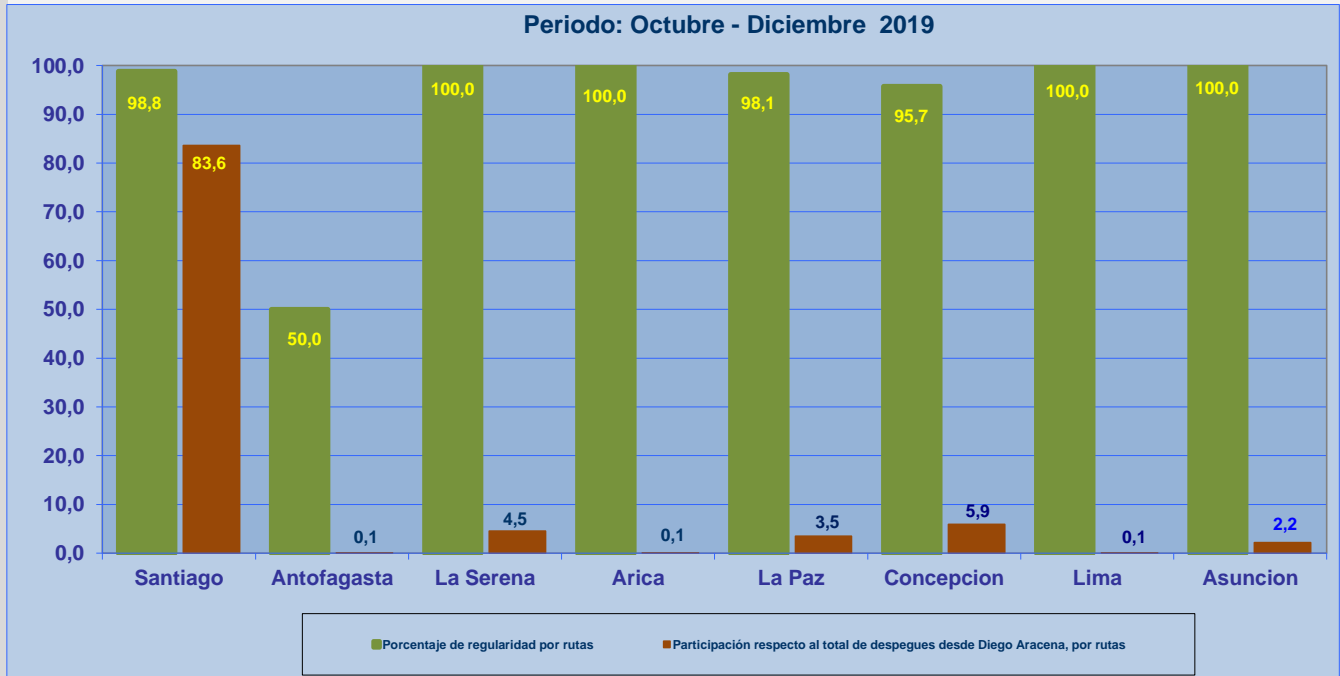

## REGULARIDAD Y PUNTUALIDAD POR LINEAS AEREAS EN DESPEGUES NACIONALES E INTERNACIONALES

**Aeropuerto de Origen: Diego Aracena de IQUIQUE**

La información publicada considera vuelos desde Aeropuerto de Origen hasta el primer punto de aterrizaje.

### REGULARIDAD DE LOS VUELOS

Periodo: Octubre - Diciembre 2019

### PUNTUALIDAD DE LOS VUELOS

Periodo: Octubre - Diciembre 2019

**REGULARIDAD Y PUNTUALIDAD POR LINEAS AEREAS EN DESPEGUES NACIONALES E INTERNACIONALES**

**Aeropuerto de Origen: Diego Aracena de IQUIQUE**

La información publicada considera vuelos desde Aeropuerto de Origen hasta el primer punto de aterrizaje.

**REGULARIDAD DE LOS VUELOS**

**PUNTUALIDAD DE LOS VUELOS**