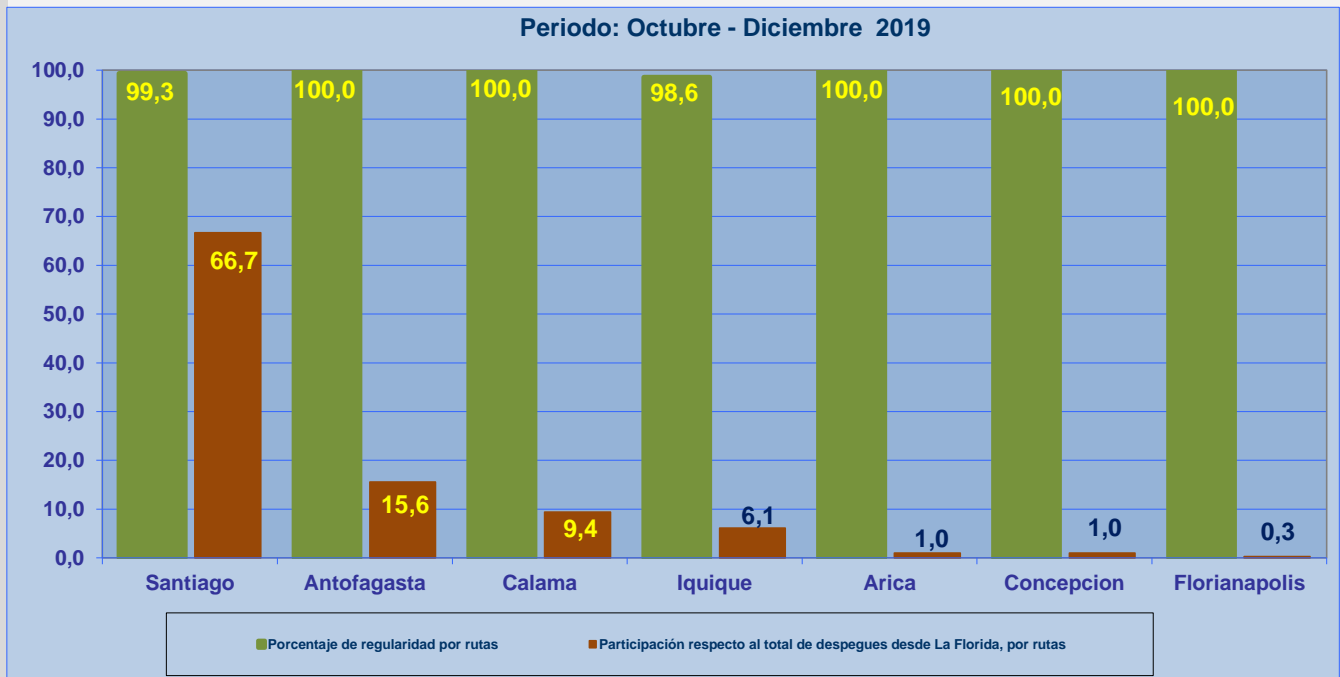

REGULARIDAD DE LOS VUELOS