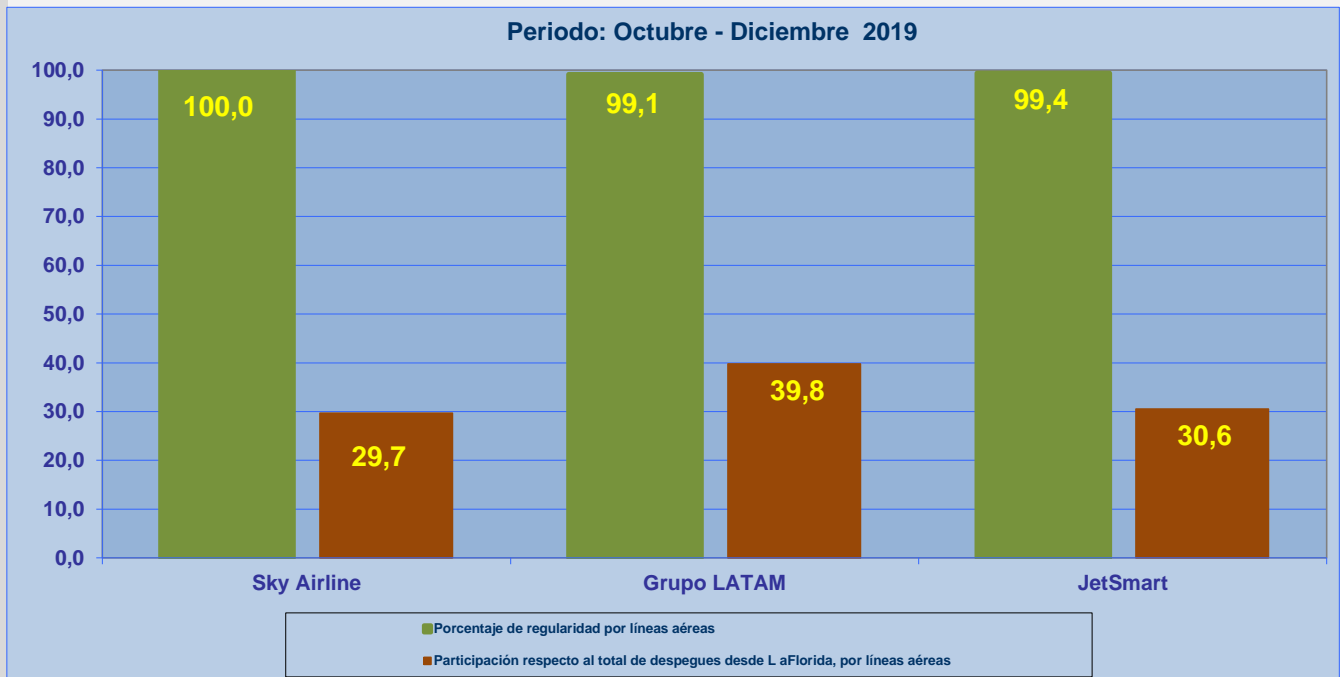

REGULARIDAD DE LOS VUELOS