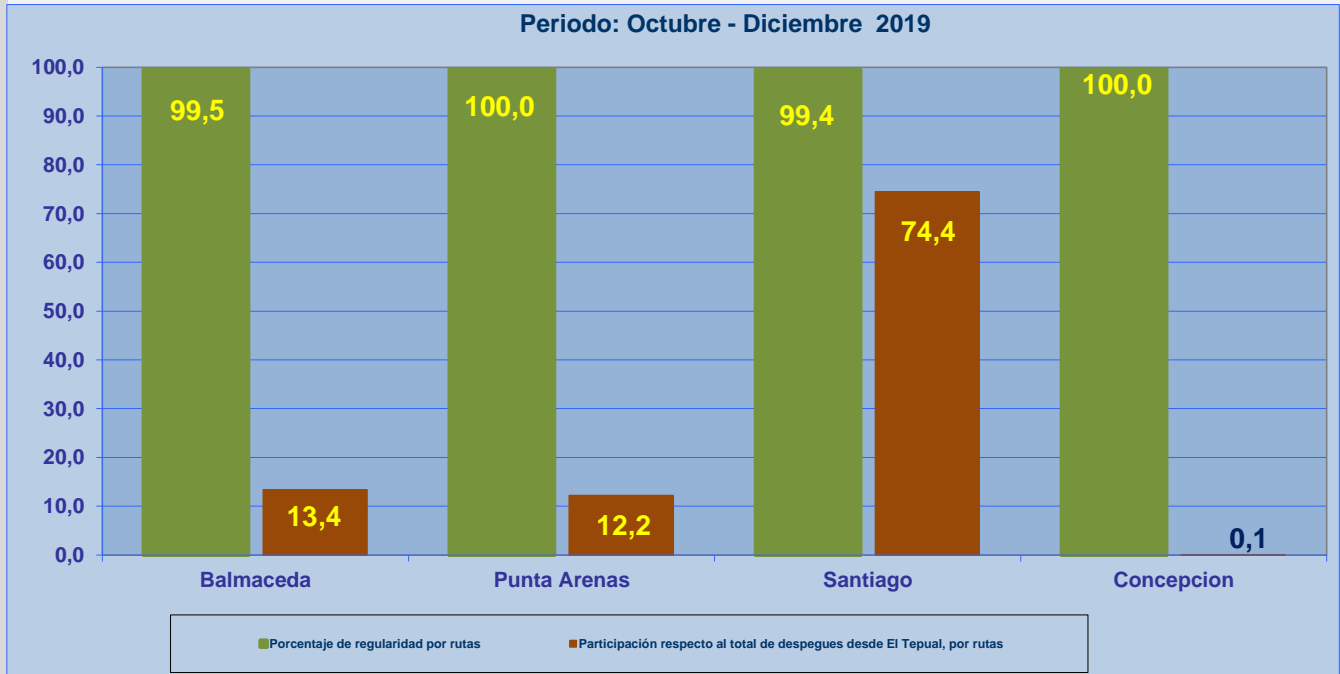

24-01-2020

INFORME DE REGULARIDAD Y PUNTUALIDAD POR RUTAS DE VUELOS

PERIODO: OCTUBRE - DICIEMBRE 2019

Aeropuerto: El Tepual de PUERTO MONTT

Regularidad y puntualidad de los despegues internacionales y nacionales realizados desde el aeropuerto El Tepual de Puerto Montt, hasta el primer punto de aterrizaje.

REGULARIDAD Y PUNTUALIDAD POR LINEAS AEREAS EN DESPEGUES NACIONALES E INTERNACIONALES

Aeropuerto de Origen: El Tepual de PUERTO MONTT

La información publicada considera vuelos desde Aeropuerto de Origen hasta el primer punto de aterrizaje.

REGULARIDAD DE LOS VUELOS

PUNTUALIDAD DE LOS VUELOS

REGULARIDAD Y PUNTUALIDAD POR LINEAS AEREAS EN DESPEGUES NACIONALES E INTERNACIONALES

Aeropuerto de Origen: El Tepual de PUERTO MONTT

La información publicada considera vuelos desde Aeropuerto de Origen hasta el primer punto de aterrizaje.

REGULARIDAD DE LOS VUELOS

PUNTUALIDAD DE LOS VUELOS