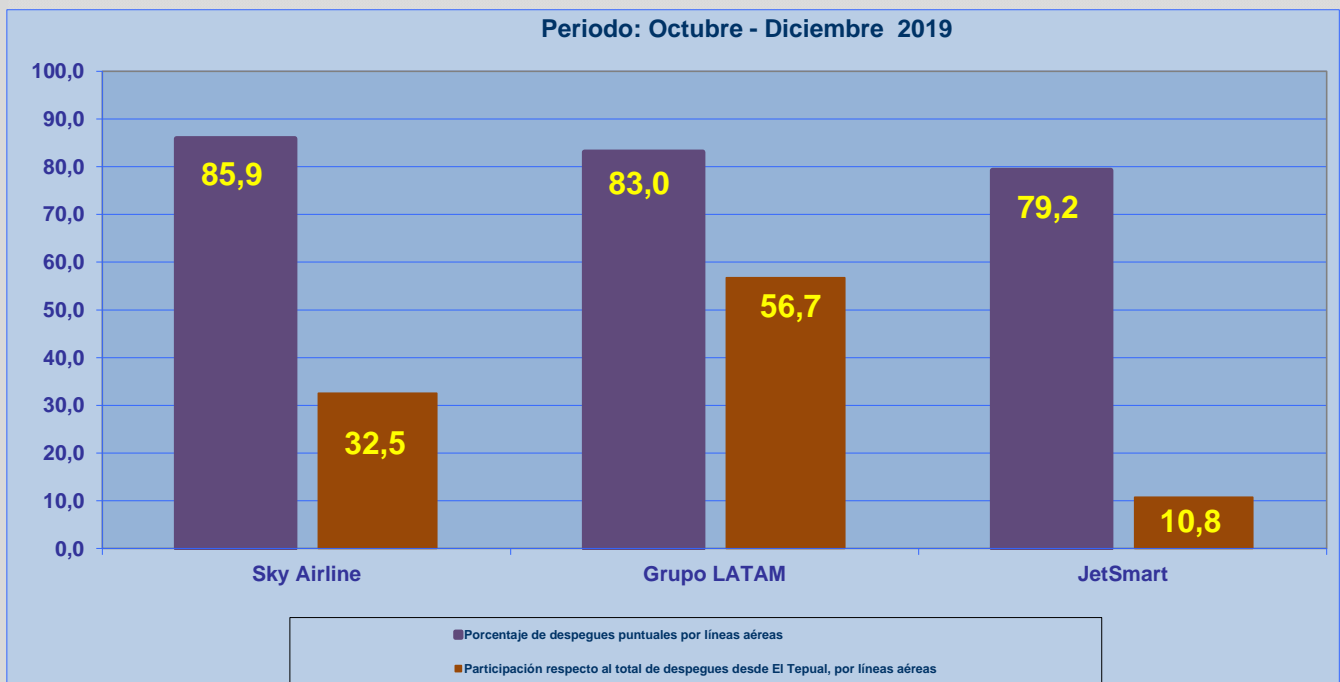

Líneas Aéreas y Aeropuertos de Destino	Porcentaje Vuelos (%)		Cantidad de Despegues	Promedio Minutos Atrasos
	Regularidad	Puntualidad		
<u>Líneas Aéreas que operan</u>				
Sky Airline	99,6	85,9	538	50
Grupo LATAM	99,6	83,0	938	33
JetSmart	98,9	79,2	178	63
Total Puerto Montt	99,5	83,6	1.654	42
<u>Ciudades que cubre</u>				
Balmaceda	99,5	75,1	221	50
Punta Arenas	100,0	82,1	201	34
Santiago	99,4	85,3	1.231	41
Concepcion	100,0	100,0	1	
Total Puerto Montt	99,5	83,6	1.654	42

REGULARIDAD Y PUNTUALIDAD POR LINEAS AEREAS EN DESPEGUES NACIONALES E INTERNACIONALES

Aeropuerto de Origen: El Tepual de PUERTO MONTT

La información publicada considera vuelos desde Aeropuerto de Origen hasta el primer punto de aterrizaje.

REGULARIDAD DE LOS VUELOS

PUNTUALIDAD DE LOS VUELOS

REGULARIDAD Y PUNTUALIDAD POR LINEAS AEREAS EN DESPEGUES NACIONALES E INTERNACIONALES

Aeropuerto de Origen: El Tepual de PUERTO MONTT

La información publicada considera vuelos desde Aeropuerto de Origen hasta el primer punto de aterrizaje.

REGULARIDAD DE LOS VUELOS

PUNTUALIDAD DE LOS VUELOS