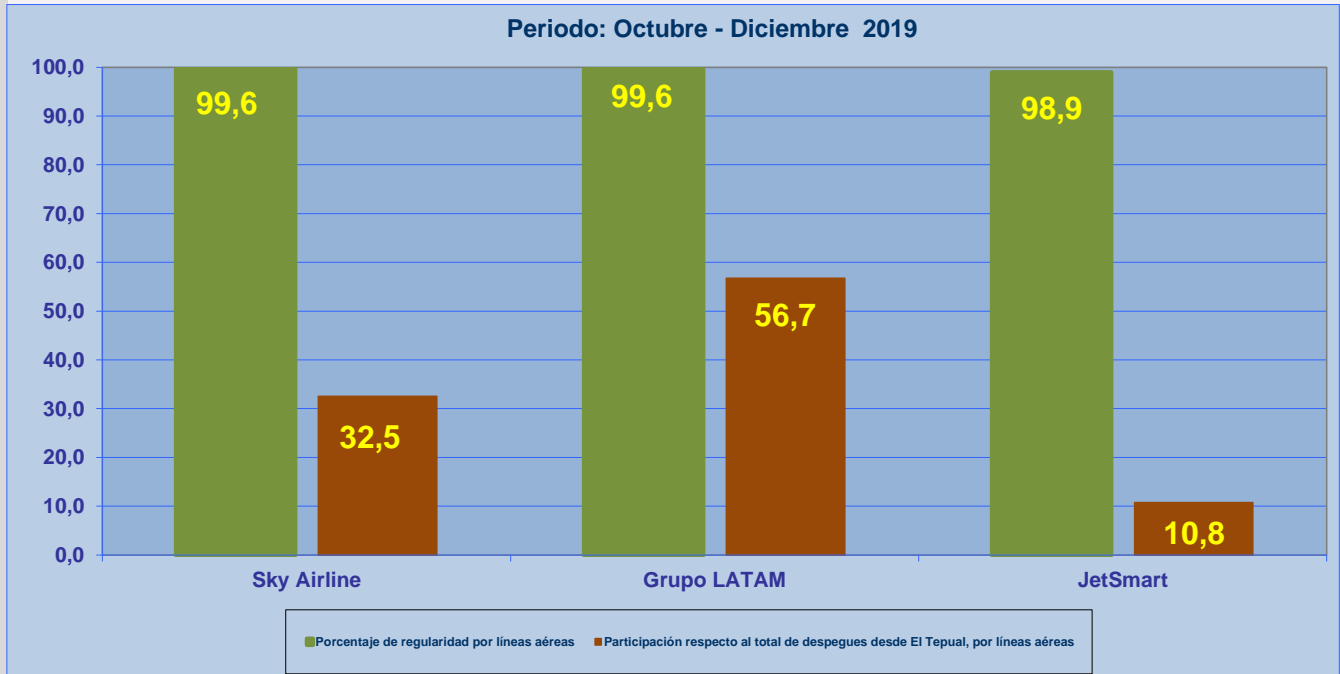

24-01-2020

INFORME DE REGULARIDAD Y PUNTUALIDAD POR RUTAS DE VUELOS

PERIODO: OCTUBRE - DICIEMBRE 2019

Aeropuerto: El Tepual de PUERTO MONTT

Regularidad y puntualidad de los despegues internacionales y nacionales realizados desde el aeropuerto El Tepual de Puerto Montt, hasta el primer punto de aterrizaje.

Líneas Aéreas y Aeropuertos de Destino	Porcentaje Vuelos (%)		Cantidad de Despegues	Promedio Minutos Atrasos
	Regularidad	Puntualidad		
<u>Líneas Aéreas que operan</u>				
Sky Airline	99,6	85,9	538	50
Grupo LATAM	99,6	83,0	938	33
JetSmart	98,9	79,2	178	63
Total Puerto Montt	99,5	83,6	1.654	42
<u>Ciudades que cubre</u>				
Balmaceda	99,5	75,1	221	50
Punta Arenas	100,0	82,1	201	34
Santiago	99,4	85,3	1.231	41
Concepcion	100,0	100,0	1	
Total Puerto Montt	99,5	83,6	1.654	42

REGULARIDAD Y PUNTUALIDAD POR LINEAS AEREAS EN DESPEGUES NACIONALES E INTERNACIONALES

Aeropuerto de Origen: El Tepual de PUERTO MONTT

La información publicada considera vuelos desde Aeropuerto de Origen hasta el primer punto de aterrizaje.

REGULARIDAD DE LOS VUELOS

PUNTUALIDAD DE LOS VUELOS

REGULARIDAD Y PUNTUALIDAD POR LINEAS AEREAS EN DESPEGUES NACIONALES E INTERNACIONALES

Aeropuerto de Origen: El Tepual de PUERTO MONTT

La información publicada considera vuelos desde Aeropuerto de Origen hasta el primer punto de aterrizaje.