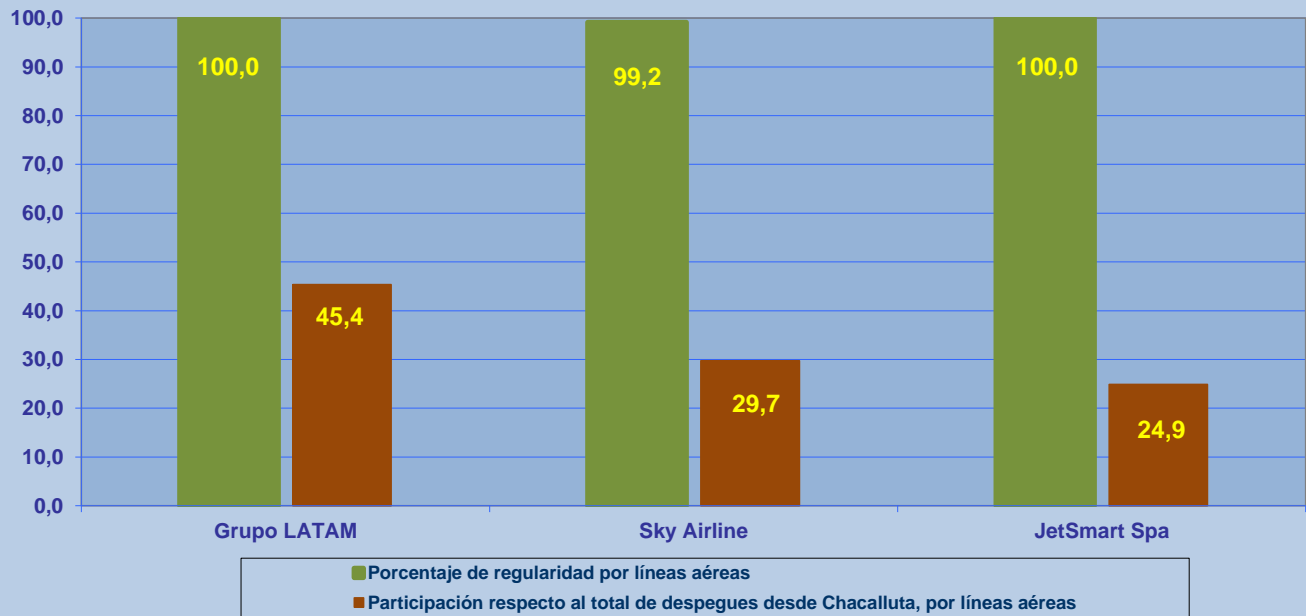

Periodo: del 09 al 31 de Marzo		
Vuelos Realizados		Variación
Mar-2019	Mar-2020	
173	97	-43,9%

Nota1: Todas las operaciones son con relación a vuelos de pasajeros.

Nota2.- La medición se consideró solo hasta el 8 de marzo del 2020 por la pandemia mundial del covid-19.

Nota3.- El promedio de minutos de atrasos, es la resultante de la cantidad de minutos totales atrasados versus la cantidad de vuelos atrasados (se entiende por vuelo atrasado, todo aquel vuelo que sobrepase los 15 minutos de su itinerario).

REGULARIDAD Y PUNTUALIDAD POR LINEAS AEREAS EN DESPEGUES NACIONALES E INTERNACIONALES

Aeropuerto de Origen: Chacalluta de ARICA

La información publicada considera vuelos desde Aeropuerto de Origen hasta el primer punto de aterrizaje.

REGULARIDAD DE LOS VUELOS

Periodo: 01 de Enero al 08 de Marzo 2020

PUNTUALIDAD DE LOS VUELOS

Periodo: 01 de Enero al 08 de Marzo 2020

REGULARIDAD Y PUNTUALIDAD POR LINEAS AEREAS EN DESPEGUES NACIONALES E INTERNACIONALES