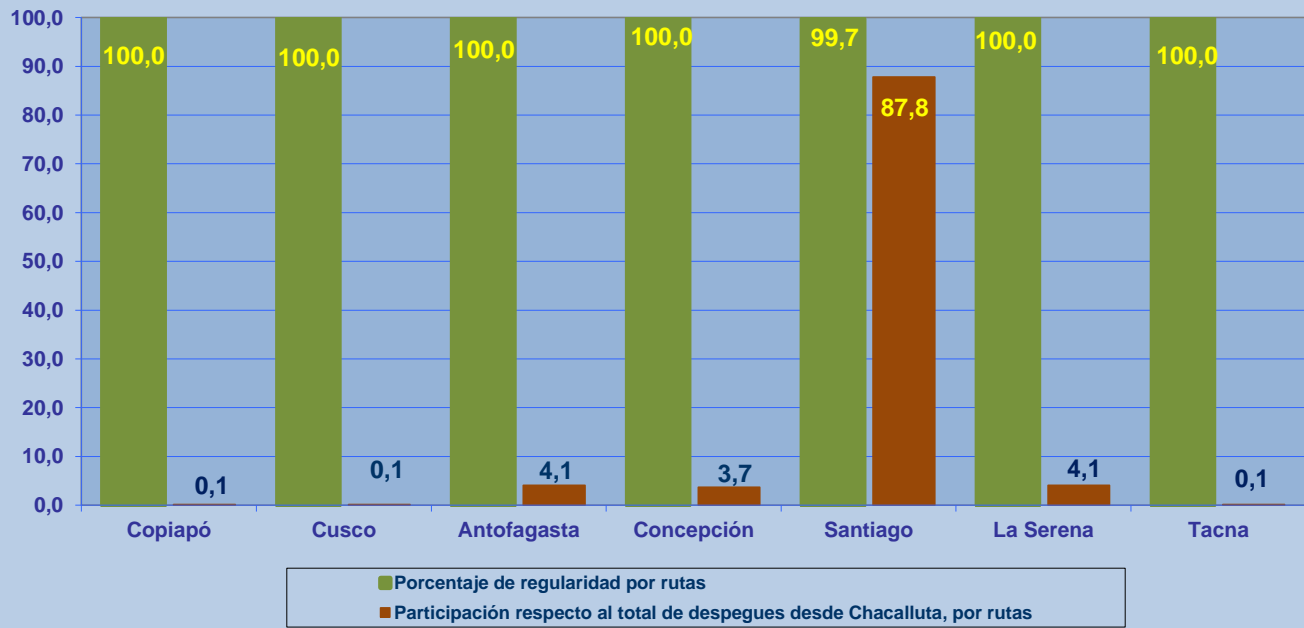

REGULARIDAD Y PUNTUALIDAD POR LINEAS AEREAS EN DESPEGUES NACIONALES E INTERNACIONALES

Aeropuerto de Origen: Chacalluta de ARICA

La información publicada considera vuelos desde Aeropuerto de Origen hasta el primer punto de aterrizaje.

REGULARIDAD DE LOS VUELOS

Periodo: 01 de Enero al 08 de Marzo 2020

PUNTUALIDAD DE LOS VUELOS

Periodo: 01 de Enero al 08 de Marzo 2020

REGULARIDAD Y PUNTUALIDAD POR LINEAS AEREAS EN DESPEGUES NACIONALES E INTERNACIONALES

Aeropuerto de Origen: Chacalluta de ARICA

La información publicada considera vuelos desde Aeropuerto de Origen hasta el primer punto de aterrizaje.

REGULARIDAD DE LOS VUELOS

Periodo: 01 de Enero al 08 de Marzo 2020

PUNTUALIDAD DE LOS VUELOS

Periodo: 01 de Enero al 08 de Marzo 2020