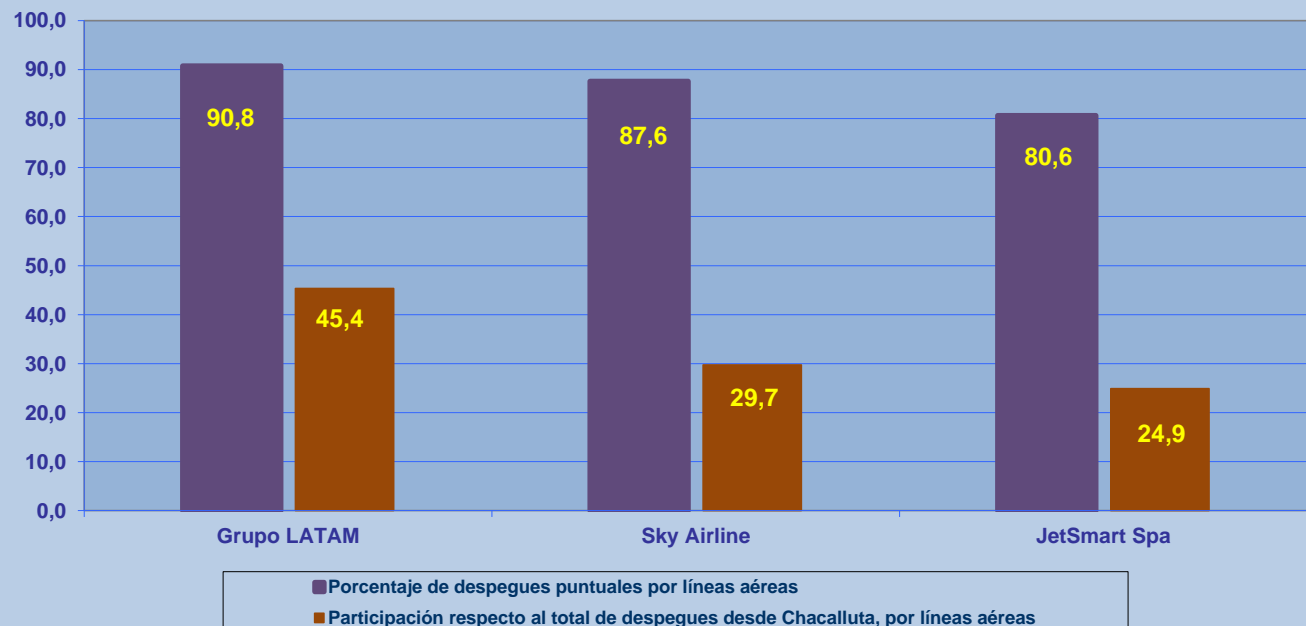

Nota3.- El promedio de minutos de atrasos, es la resultante de la cantidad de minutos totales atrasados versus la cantidad de vuelos atrasados (se entiende por vuelo atrasado, todo aquel vuelo que sobrepase los 15 minutos de su itinerario).

REGULARIDAD Y PUNTUALIDAD POR LINEAS AEREAS EN DESPEGUES NACIONALES E INTERNACIONALES

Aeropuerto de Origen: Chacalluta de ARICA

La información publicada considera vuelos desde Aeropuerto de Origen hasta el primer punto de aterrizaje.

REGULARIDAD DE LOS VUELOS

Periodo: 01 de Enero al 08 de Marzo 2020

PUNTUALIDAD DE LOS VUELOS

Periodo: 01 de Enero al 08 de Marzo 2020

REGULARIDAD Y PUNTUALIDAD POR LINEAS AEREAS EN DESPEGUES NACIONALES E INTERNACIONALES

Aeropuerto de Origen: Chacalluta de ARICA

La información publicada considera vuelos desde Aeropuerto de Origen hasta el primer punto de aterrizaje.

REGULARIDAD DE LOS VUELOS

Periodo: 01 de Enero al 08 de Marzo 2020