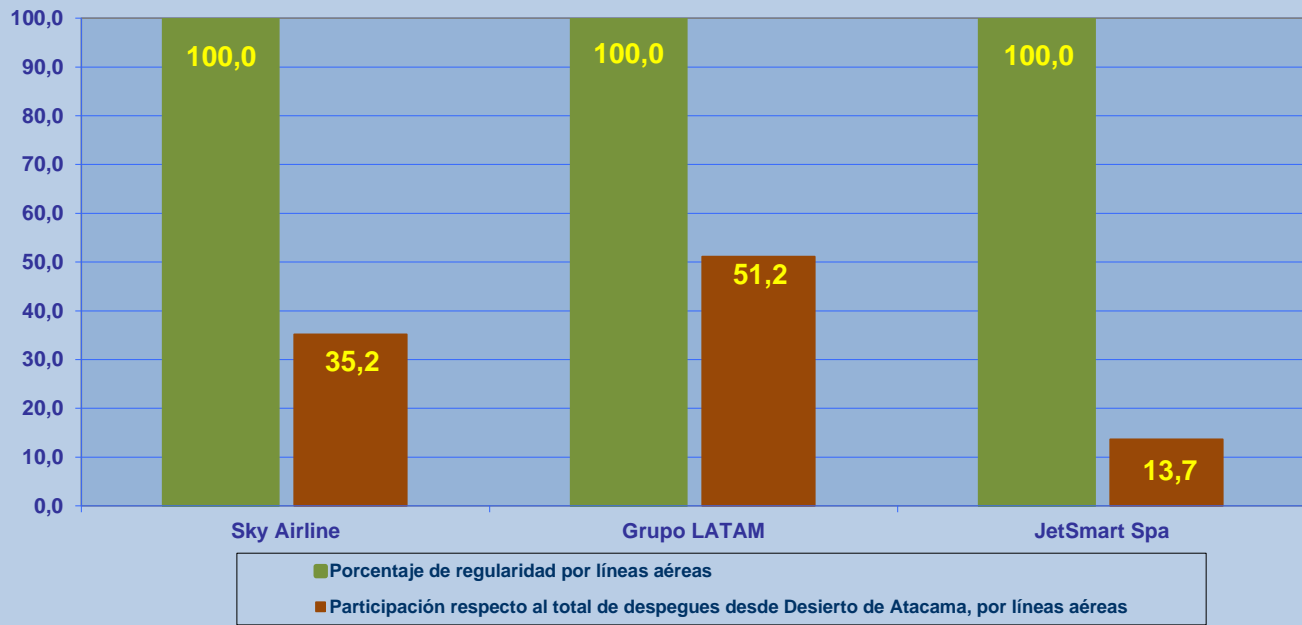

| Periodo: del 09 al 31 de Marzo | | |
|--------------------------------|----------|-----------|
| Vuelos Realizados | | Variación |
| Mar-2019 | Mar-2020 | |
| 138 | 80 | -42,0% |

Nota1: Todas las operaciones son con relación a vuelos de pasajeros.

Nota2.- La medición se consideró solo hasta el 8 de marzo del 2020 por la pandemia mundial del covid-19.

Nota3.- El promedio de minutos de atrasos, es la resultante de la cantidad de minutos totales atrasados versus la cantidad de vuelos atrasados (se entiende por vuelo atrasado, todo aquel vuelo que sobrepase los 15 minutos de su itinerario).

REGULARIDAD Y PUNTUALIDAD POR LINEAS AEREAS EN DESPEGUES NACIONALES E INTERNACIONALES

Aeródromo de Origen: Desierto de Atacama de COPIAPÓ

La información publicada considera vuelos desde Aeropuerto de Origen hasta el primer punto de aterrizaje.

REGULARIDAD DE LOS VUELOS

Periodo: 01 de Enero al 08 de Marzo 2020

PUNTUALIDAD DE LOS VUELOS

Periodo: 01 de Enero al 08 de Marzo 2020

REGULARIDAD Y PUNTUALIDAD POR LINEAS AEREAS EN DESPEGUES NACIONALES E INTERNACIONALES