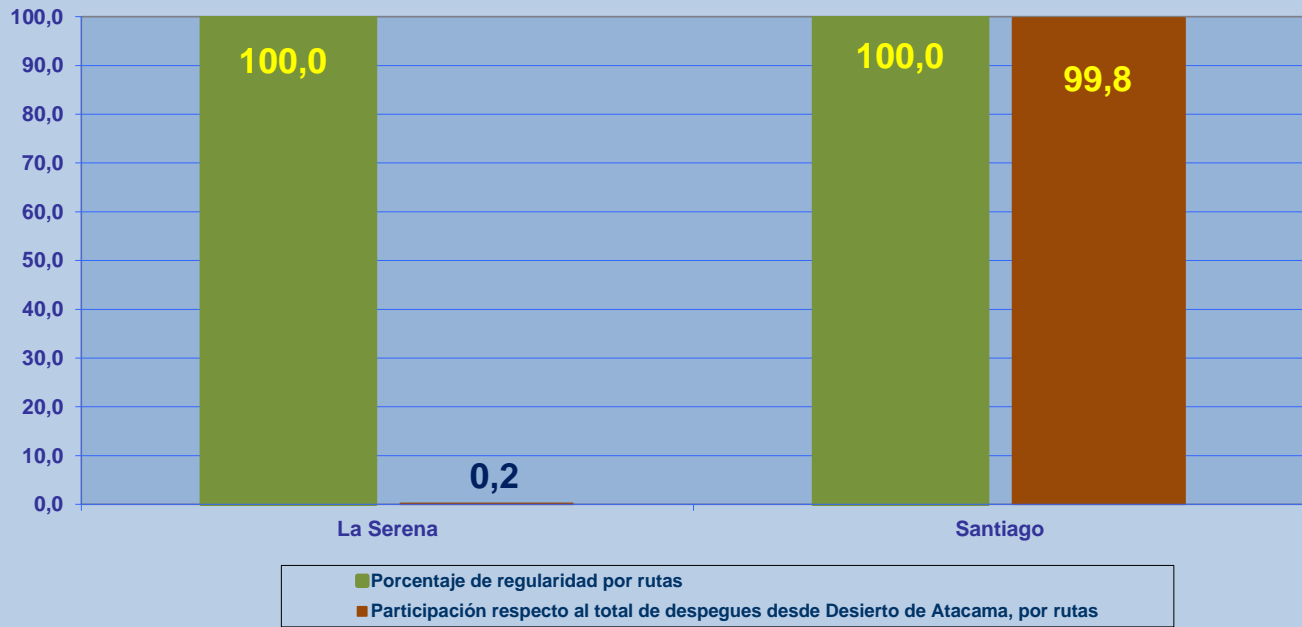

REGULARIDAD Y PUNTUALIDAD POR LINEAS AEREAS EN DESPEGUES NACIONALES E INTERNACIONALES

Aeródromo de Origen: Desierto de Atacama de COPIAPÓ

La información publicada considera vuelos desde Aeropuerto de Origen hasta el primer punto de aterrizaje.

REGULARIDAD DE LOS VUELOS

Periodo: 01 de Enero al 08 de Marzo 2020

PUNTUALIDAD DE LOS VUELOS

Periodo: 01 de Enero al 08 de Marzo 2020

REGULARIDAD Y PUNTUALIDAD POR LINEAS AEREAS EN DESPEGUES NACIONALES E INTERNACIONALES

Aeródromo de Origen: Desierto de Atacama de COPIAPÓ

La información publicada considera vuelos desde Aeropuerto de Origen hasta el primer punto de aterrizaje.

REGULARIDAD DE LOS VUELOS

Periodo: 01 de Enero al 08 de Marzo 2020

PUNTUALIDAD DE LOS VUELOS

Periodo: 01 de Enero al 08 de Marzo 2020