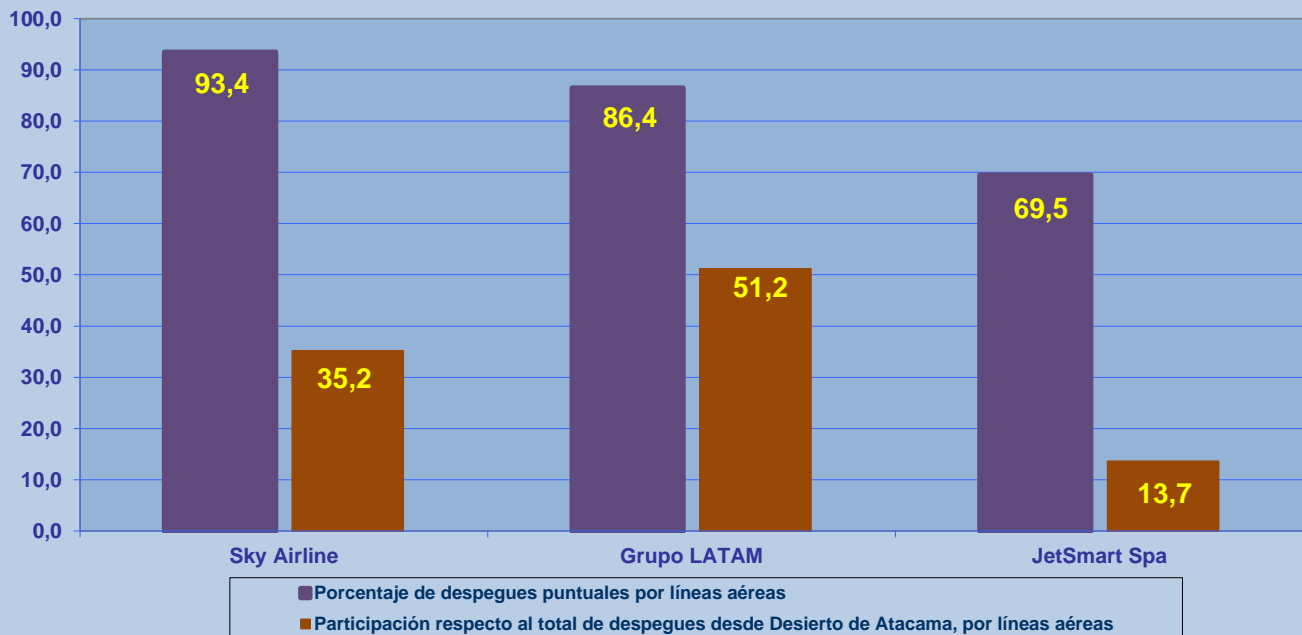

REGULARIDAD Y PUNTUALIDAD POR LINEAS AEREAS EN DESPEGUES NACIONALES E INTERNACIONALES

Aeródromo de Origen: Desierto de Atacama de COPIAPÓ

La información publicada considera vuelos desde Aeropuerto de Origen hasta el primer punto de aterrizaje.

REGULARIDAD DE LOS VUELOS

Periodo: 01 de Enero al 08 de Marzo 2020

PUNTUALIDAD DE LOS VUELOS

Periodo: 01 de Enero al 08 de Marzo 2020

REGULARIDAD Y PUNTUALIDAD POR LINEAS AEREAS EN DESPEGUES NACIONALES E INTERNACIONALES

Aeródromo de Origen: Desierto de Atacama de COPIAPÓ

La información publicada considera vuelos desde Aeropuerto de Origen hasta el primer punto de aterrizaje.

REGULARIDAD DE LOS VUELOS

Periodo: 01 de Enero al 08 de Marzo 2020

PUNTUALIDAD DE LOS VUELOS

Periodo: 01 de Enero al 08 de Marzo 2020