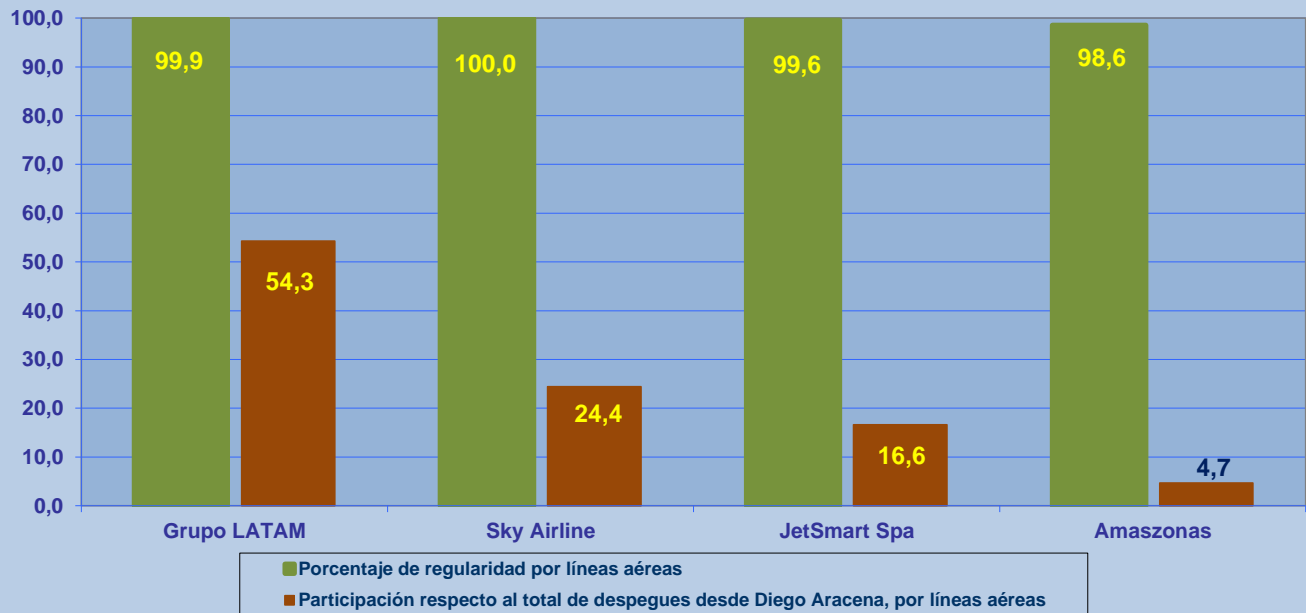

Periodo: del 09 al 31 de Marzo		
Vuelos Realizados		Variación
Mar-2019	Mar-2020	
298	232	-22,1%

Nota1: Todas las operaciones son con relación a vuelos de pasajeros.

Nota2.- La medición se consideró solo hasta el 8 de marzo del 2020 por la pandemia mundial del covid-19.

Nota3.- El promedio de minutos de atrasos, es la resultante de la cantidad de minutos totales atrasados versus la cantidad de vuelos atrasados (se entiende por vuelo atrasado, todo aquel vuelo que sobrepase los 15 minutos de su itinerario).

## REGULARIDAD Y PUNTUALIDAD POR LINEAS AEREAS EN DESPEGUES NACIONALES E INTERNACIONALES

**Aeropuerto de Origen: Diego Aracena de IQUIQUE**

La información publicada considera vuelos desde Aeropuerto de Origen hasta el primer punto de aterrizaje.

### REGULARIDAD DE LOS VUELOS

Periodo: 01 de Enero al 08 de Marzo 2020