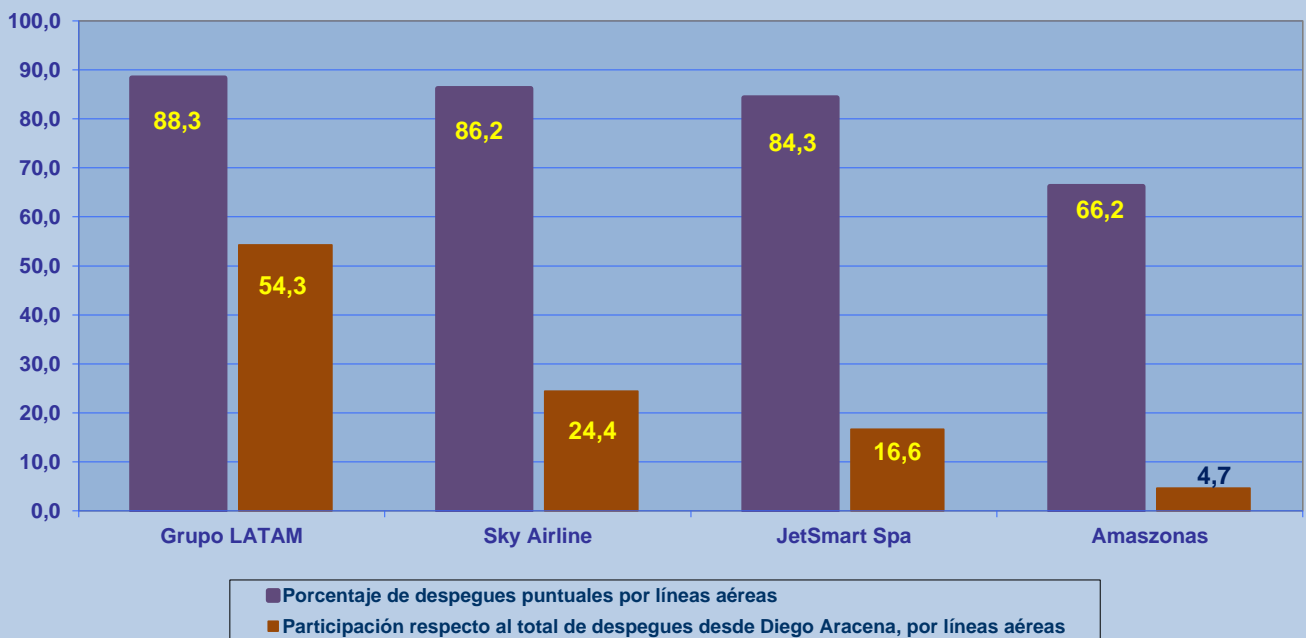

Nota3.- El promedio de minutos de atrasos, es la resultante de la cantidad de minutos totales atrasados versus la cantidad de vuelos atrasados (se entiende por vuelo atrasado, todo aquel vuelo que sobrepase los 15 minutos de su itinerario).

## REGULARIDAD Y PUNTUALIDAD POR LINEAS AEREAS EN DESPEGUES NACIONALES E INTERNACIONALES

**Aeropuerto de Origen: Diego Aracena de IQUIQUE**

La información publicada considera vuelos desde Aeropuerto de Origen hasta el primer punto de aterrizaje.

### REGULARIDAD DE LOS VUELOS

Periodo: 01 de Enero al 08 de Marzo 2020

### PUNTUALIDAD DE LOS VUELOS

Periodo: 01 de Enero al 08 de Marzo 2020