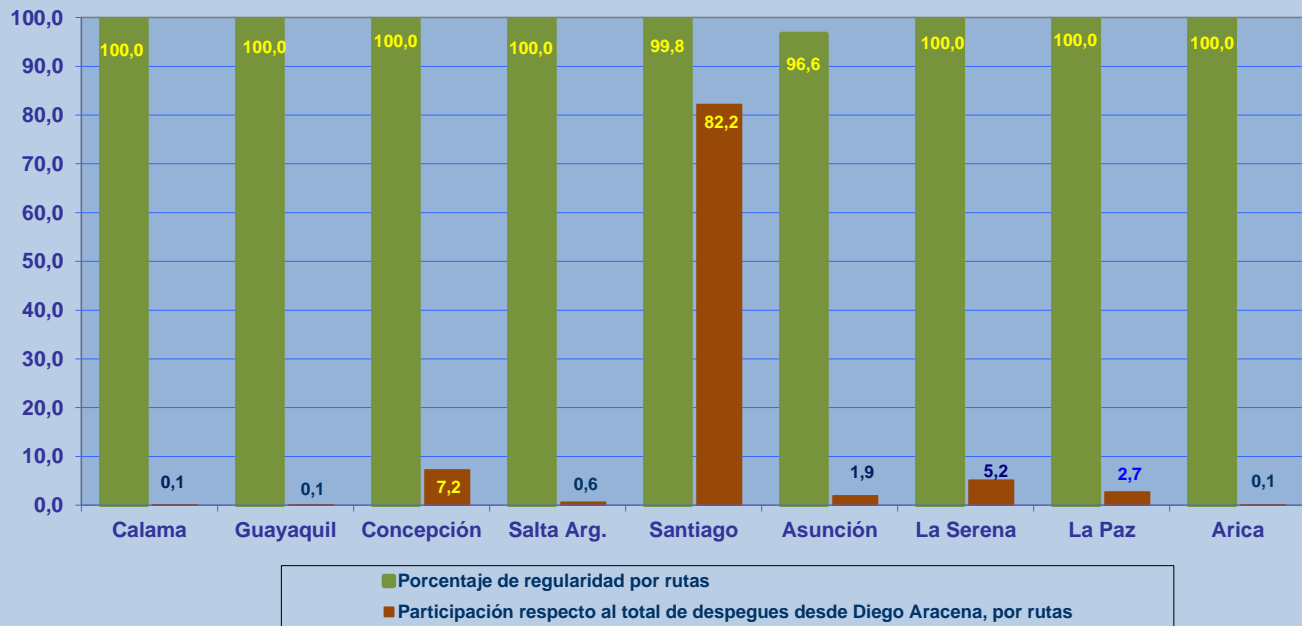

### REGULARIDAD DE LOS VUELOS

Periodo: 01 de Enero al 08 de Marzo 2020

### PUNTUALIDAD DE LOS VUELOS

Periodo: 01 de Enero al 08 de Marzo 2020

## REGULARIDAD Y PUNTUALIDAD POR LINEAS AEREAS EN DESPEGUES NACIONALES E INTERNACIONALES