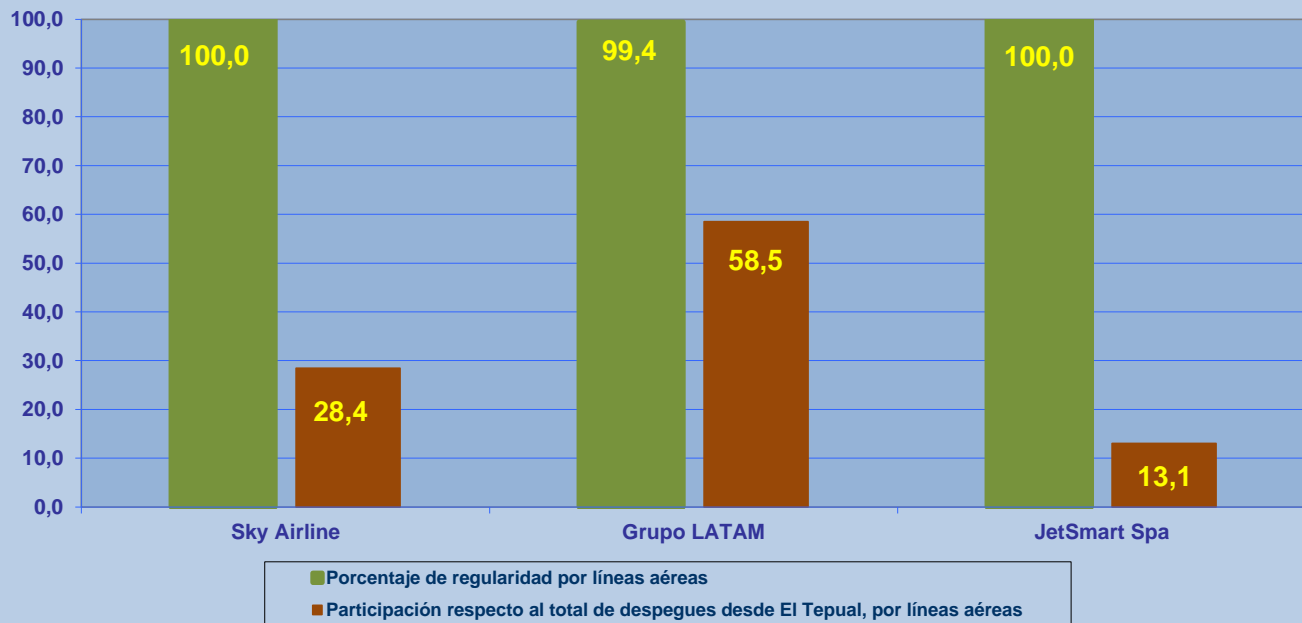

| Periodo: del 09 al 31 de Marzo | | |
|--------------------------------|----------|-----------|
| Vuelos Realizados | | Variación |
| Mar-2019 | Mar-2020 | |
| 397 | 246 | -38,0% |

Nota1: Todas las operaciones son con relación a vuelos de pasajeros.

Nota2.- La medición se consideró solo hasta el 8 de marzo del 2020 por la pandemia mundial del covid-19.

Nota3.- El promedio de minutos de atrasos, es la resultante de la cantidad de minutos totales atrasados versus la cantidad de vuelos atrasados (se entiende por vuelo atrasado, todo aquel vuelo que sobrepase los 15 minutos de su itinerario).

REGULARIDAD Y PUNTUALIDAD POR LINEAS AEREAS EN DESPEGUES NACIONALES E INTERNACIONALES

Aeropuerto de Origen: El Tepual de PUERTO MONTT

La información publicada considera vuelos desde Aeropuerto de Origen hasta el primer punto de aterrizaje.

REGULARIDAD DE LOS VUELOS

Periodo: 01 de Enero al 08 de Marzo 2020

PUNTUALIDAD DE LOS VUELOS

Periodo: 01 de Enero al 08 de Marzo 2020

REGULARIDAD Y PUNTUALIDAD POR LINEAS AEREAS EN DESPEGUES NACIONALES E INTERNACIONALES