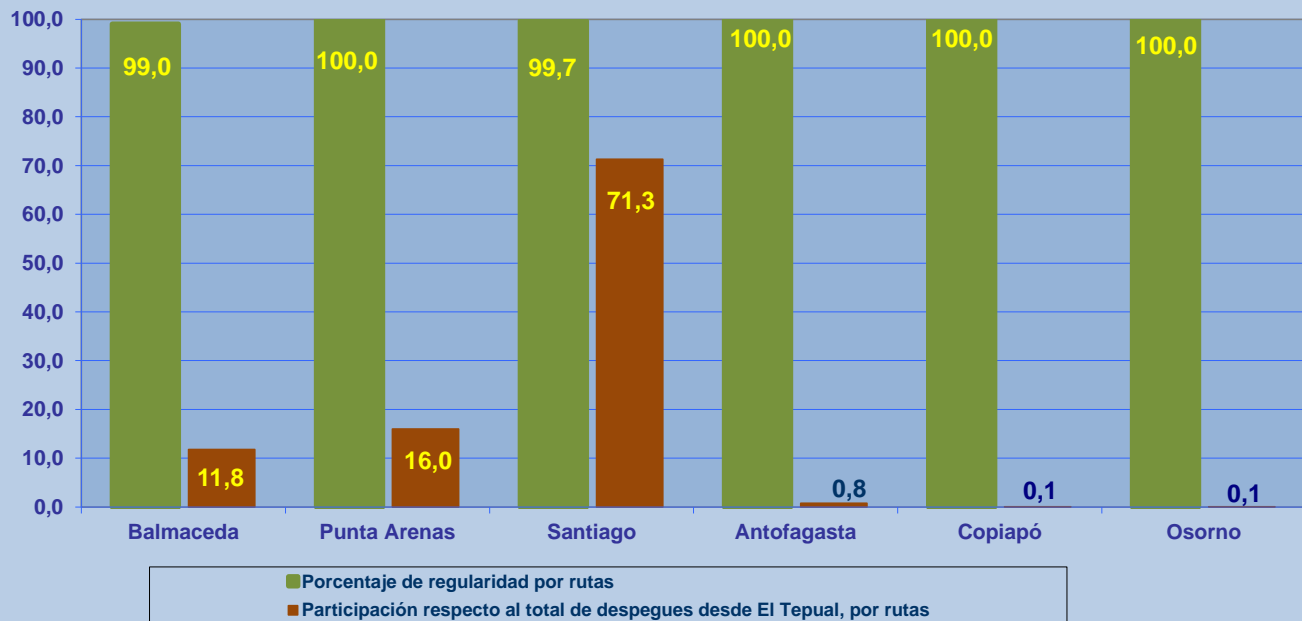

REGULARIDAD Y PUNTUALIDAD POR LINEAS AEREAS EN DESPEGUES NACIONALES E INTERNACIONALES

Aeropuerto de Origen: El Tepual de PUERTO MONTT

La información publicada considera vuelos desde Aeropuerto de Origen hasta el primer punto de aterrizaje.

REGULARIDAD DE LOS VUELOS

Periodo: 01 de Enero al 08 de Marzo 2020

PUNTUALIDAD DE LOS VUELOS

Periodo: 01 de Enero al 08 de Marzo 2020

REGULARIDAD Y PUNTUALIDAD POR LINEAS AEREAS EN DESPEGUES NACIONALES E INTERNACIONALES

Aeropuerto de Origen: El Tepual de PUERTO MONTT

La información publicada considera vuelos desde Aeropuerto de Origen hasta el primer punto de aterrizaje.

REGULARIDAD DE LOS VUELOS

Periodo: 01 de Enero al 08 Marzo 2020

PUNTUALIDAD DE LOS VUELOS

Periodo: 01 de Enero al 08 de Marzo 2020