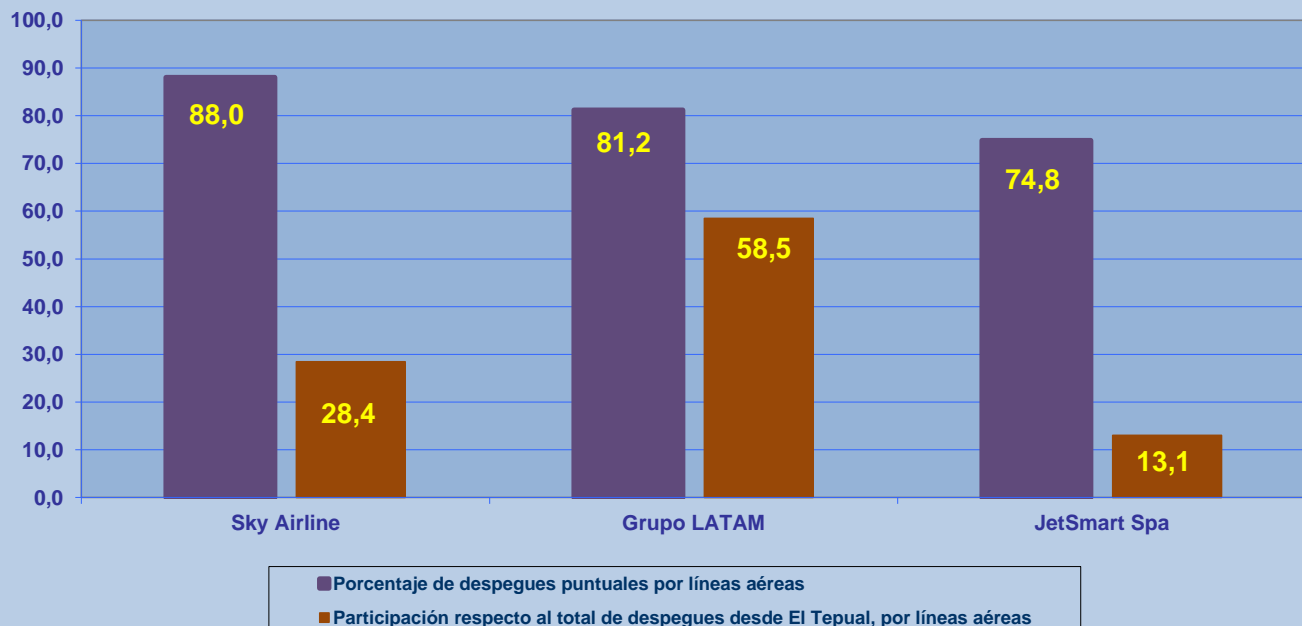

REGULARIDAD Y PUNTUALIDAD POR LINEAS AEREAS EN DESPEGUES NACIONALES E INTERNACIONALES

Aeropuerto de Origen: El Tepual de PUERTO MONTT

La información publicada considera vuelos desde Aeropuerto de Origen hasta el primer punto de aterrizaje.

REGULARIDAD DE LOS VUELOS

Periodo: 01 de Enero al 08 de Marzo 2020

PUNTUALIDAD DE LOS VUELOS

Periodo: 01 de Enero al 08 de Marzo 2020

REGULARIDAD Y PUNTUALIDAD POR LINEAS AEREAS EN DESPEGUES NACIONALES E INTERNACIONALES

Aeropuerto de Origen: El Tepual de PUERTO MONTT

La información publicada considera vuelos desde Aeropuerto de Origen hasta el primer punto de aterrizaje.

REGULARIDAD DE LOS VUELOS

Periodo: 01 de Enero al 08 Marzo 2020

PUNTUALIDAD DE LOS VUELOS

Periodo: 01 de Enero al 08 de Marzo 2020