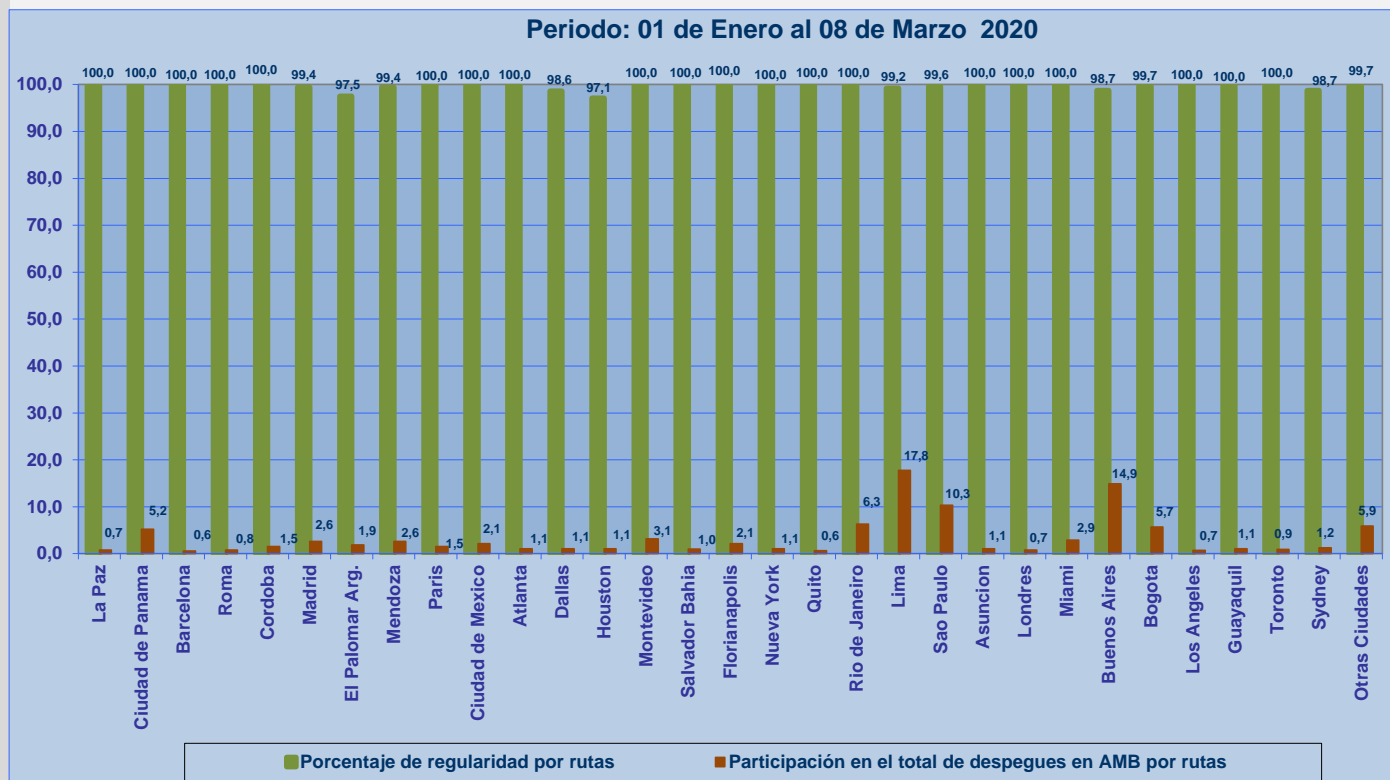

## PUNTUALIDAD POR RUTAS EN DESPEGUES INTERNACIONALES

La información publicada considera vuelos desde Aeropuerto de Santiago hasta el primer punto de aterrizaje.

Periodo: 01 de Enero al 08 de Marzo 2020

## PUNTUALIDAD POR RUTAS EN DESPEGUES NACIONALES

La información publicada considera vuelos desde Aeropuerto de Santiago hasta el primer punto de aterrizaje.

Periodo: 01 de Enero al 08 de Marzo 2020

## REGULARIDAD EN DESPEGUES INTERNACIONALES

La información publicada considera vuelos desde Aeropuerto de Santiago hasta el primer punto de aterrizaje.