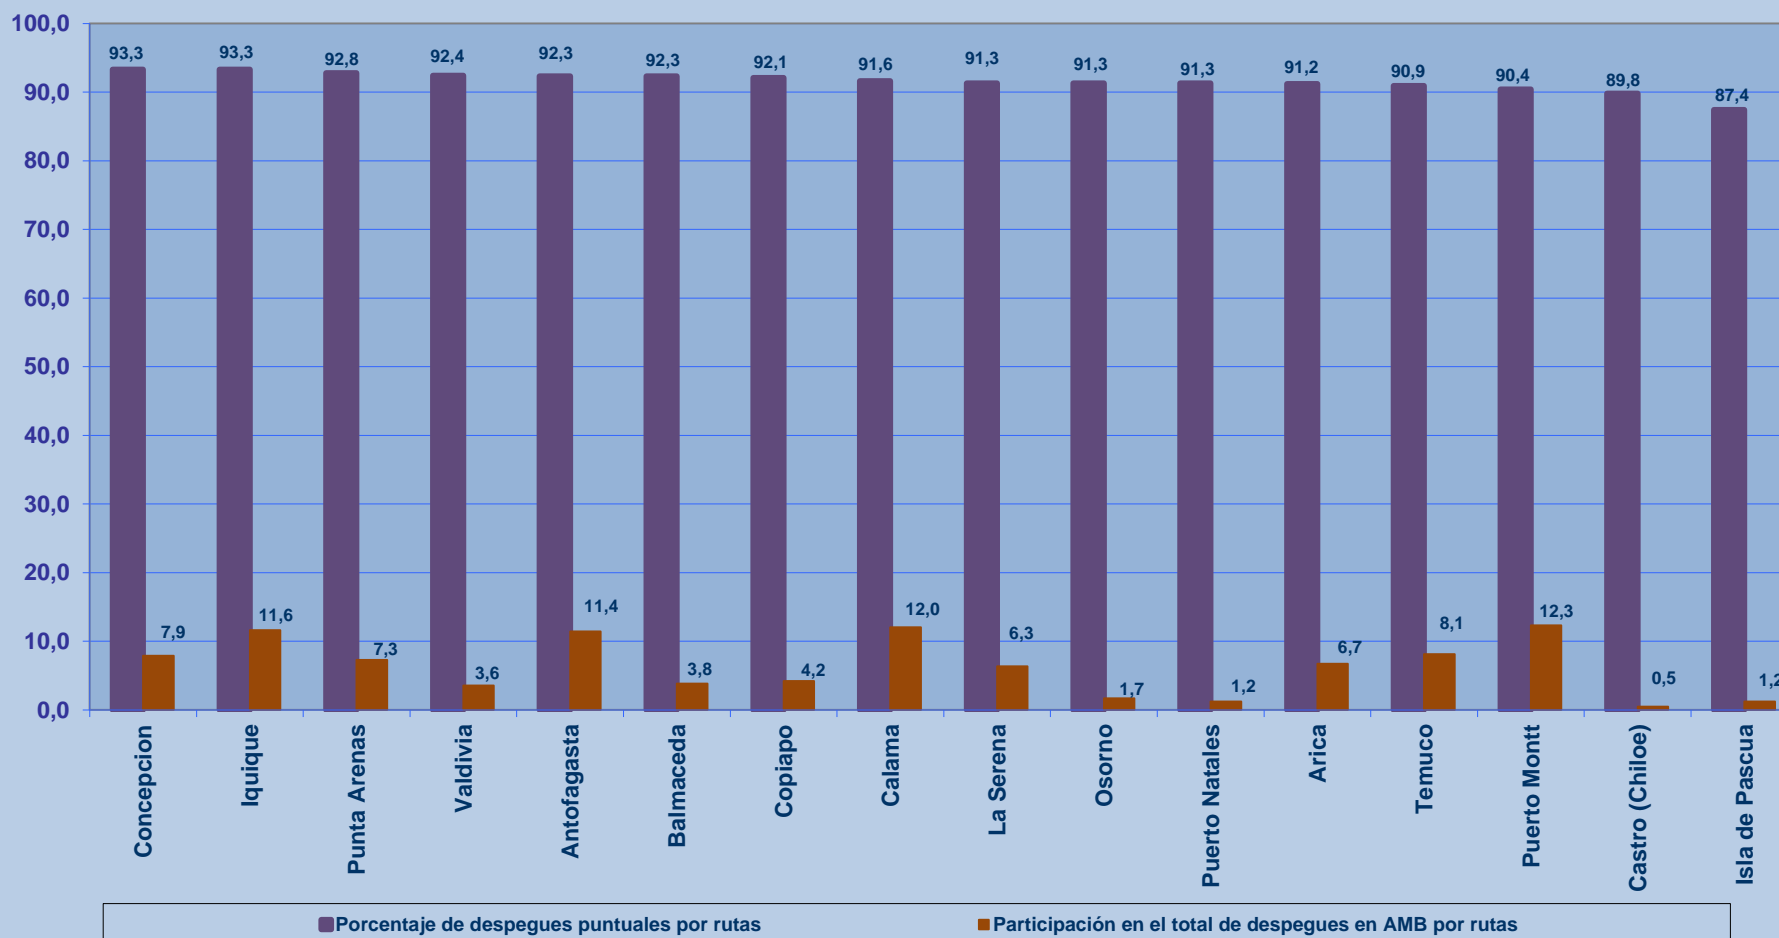

**Nota: Otras Ciudades internacionales: Barcelona, Trujillo, Melbourne, Brasilia; Cuzco; Porto Alegre, Santa Cruz, Cali, Pta.del Este, Iguazú, Arequipa, Pisco, Cancún, Pta.Cana, Ushuaia, Recife y Chiclayo.**

## PUNTUALIDAD POR RUTAS EN DESPEGUES INTERNACIONALES

La información publicada considera vuelos desde Aeropuerto de Santiago hasta el primer punto de aterrizaje.

Periodo: 01 de Enero al 08 de Marzo 2020

## PUNTUALIDAD POR RUTAS EN DESPEGUES NACIONALES

La información publicada considera vuelos desde Aeropuerto de Santiago hasta el primer punto de aterrizaje.

Periodo: 01 de Enero al 08 de Marzo 2020

## REGULARIDAD EN DESPEGUES INTERNACIONALES

La información publicada considera vuelos desde Aeropuerto de Santiago hasta el primer punto de aterrizaje.