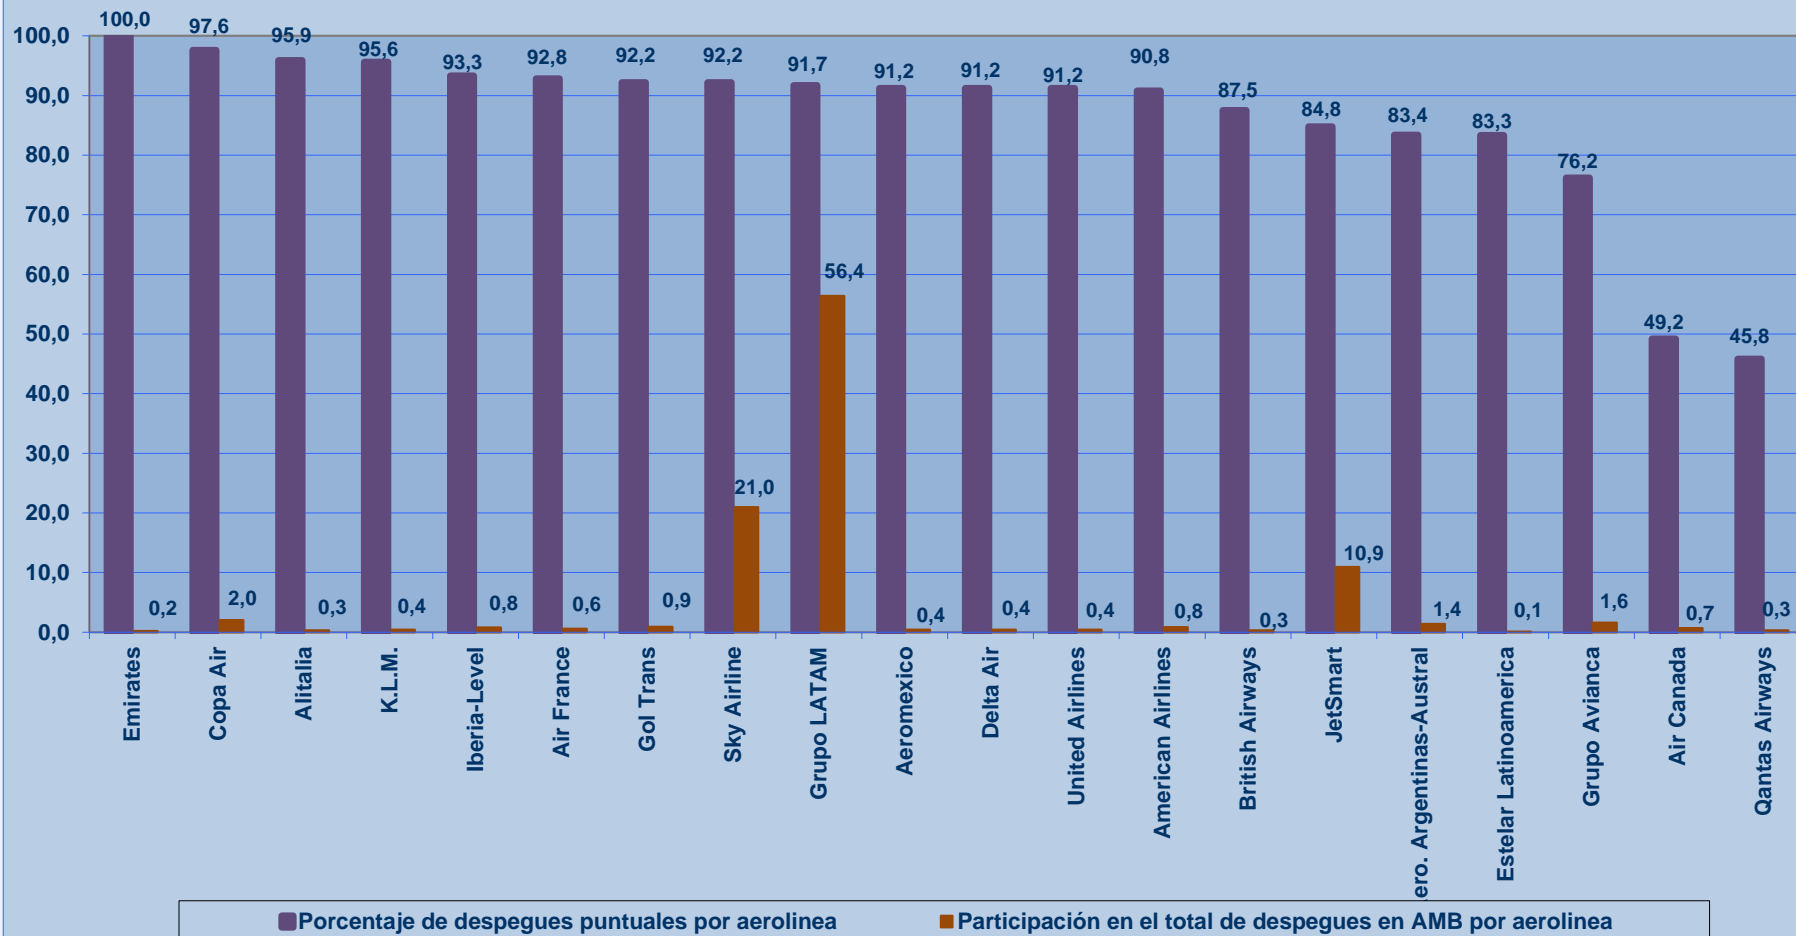

<b>OPERADORES</b>	<b>Cantidad de vuelos realizados</b>	<b>(%) de vuelos puntuales</b>	<b>Promedio minutos de atrasos</b>	<b>(%) de vuelos regulares</b>
Emirates	30	100,0		100,0
Copa Air	337	97,6	34	100,0
Alitalia	49	95,9	21	100,0
K.L.M.	68	95,6	57	100,0
Iberia-Level	134	93,3	31	99,3
Air France	97	92,8	28	100,0
Gol Trans	153	92,2	94	100,0
Sky Airline	3.500	92,2	52	99,9
Grupo LATAM	9.411	91,7	49	99,7
Aeromexico	68	91,2	84	100,0
Delta Air	68	91,2	47	100,0
United Airlines	68	91,2	34	97,1
American Airlines	141	90,8	231	99,3
British Airways	48	87,5	118	100,0
JetSmart	1.827	84,8	70	99,7
Aero. Argentinas-Austral	235	83,4	54	95,9
Estelar Latinoamerica	18	83,3	113	100,0
Grupo Avianca	269	76,2	65	98,9
Air Canada	118	49,2	66	100,0
Qantas Airways	48	45,8	120	98,0
<b>Promedio Sistema</b>	<b>16.687</b>	<b>90,4</b>	<b>58</b>	<b>99,7</b>

**Nota1:** Todas las operaciones son con relación a vuelos de pasajeros.

**Nota2:** Grupo LATAM incluye a los operadores: Latam Airlines Group, Latam Airlines Chile, Latam Airlines Brasil, Latam Airlines Perú, Latam Airlines Ecuador, Latam Airlines Paraguay y Latam Airlines Argentina.

**Nota3:** Grupo Avianca incluye a los operadores: Avianca, Lacs y Taca.

**Nota4:** La medición se consideró solo hasta el 8 de marzo del 2020 por la pandemia mundial del covid-19.

**Nota5.-** El promedio de minutos de atrasos, es la resultante de la cantidad de minutos totales atrasados versus la cantidad de vuelos atrasados (se entiende por vuelo atrasado, todo aquel vuelo que sobrepase los 15 minutos de su itinerario).

## PUNTUALIDAD EN DESPEGUES NACIONALES E INTERNACIONALES DESDE SANTIAGO

Periodo: 01 de Enero al 08 de Marzo 2020