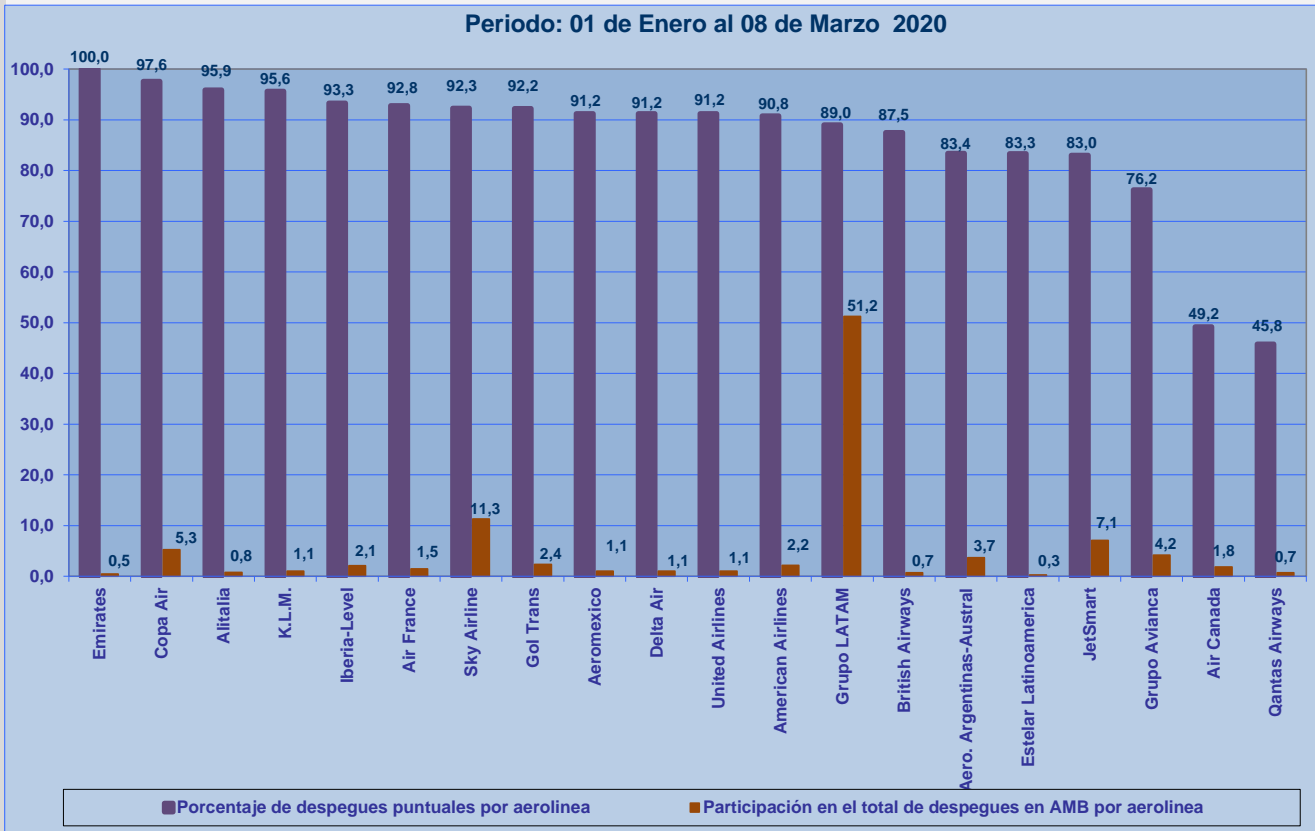

PUNTUALIDAD EN DESPEGUES INTERNACIONALES DESDE SANTIAGO