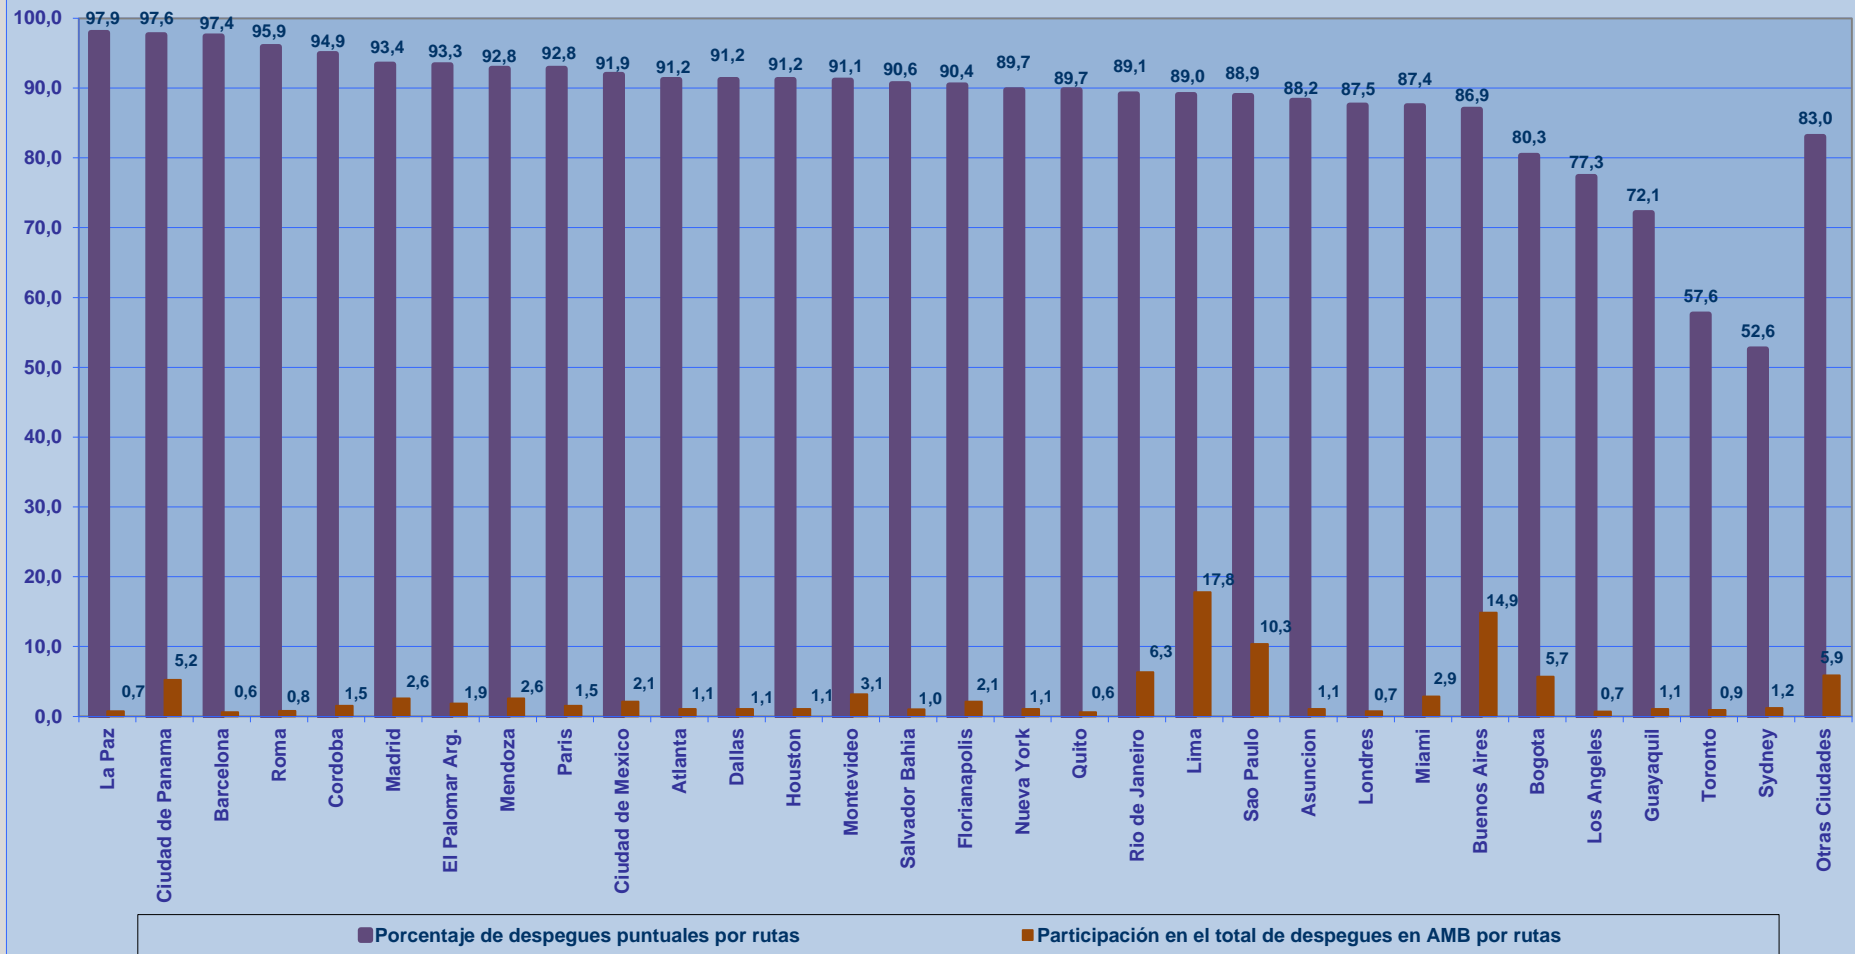

Rutas desde SCL	Cantidad de vuelos realizados	(%) de vuelos puntuales	Promedio minutos de atrasos	(%) de vuelos regulares
<b>INTERNACIONAL</b>				
La Paz	48	97,9	17	100,0
Ciudad de Panama	336	97,6	34	100,0
Barcelona	38	97,4	21	100,0
Roma	49	95,9	21	100,0
Cordoba	98	94,9	26	100,0
Madrid	166	93,4	40	99,4
El Palomar Arg.	119	93,3	26	97,5
Mendoza	166	92,8	43	99,4
Paris	97	92,8	28	100,0
Ciudad de Mexico	136	91,9	57	100,0
Atlanta	68	91,2	47	100,0
Dallas	68	91,2	201	98,6
Houston	68	91,2	34	97,1
Montevideo	202	91,1	42	100,0
Salvador Bahia	64	90,6	124	100,0
Florianapolis	135	90,4	54	100,0
Nueva York	68	89,7	42	100,0
Quito	39	89,7	23	100,0
Rio de Janeiro	405	89,1	61	100,0
Lima	1.141	89,0	55	99,2
Sao Paulo	664	88,9	45	99,6
Asuncion	68	88,2	34	100,0
Londres	48	87,5	118	100,0
Miami	183	87,4	120	100,0
Buenos Aires	955	86,9	51	98,7
Bogota	365	80,3	68	99,7
Los Angeles	44	77,3	45	100,0
Guayaquil	68	72,1	33	100,0
Toronto	59	57,6	70	100,0
Sydney	78	52,6	120	98,7
Otras Ciudades	376	83,0	64	99,7
<b>NACIONAL</b>				
Concepcion	809	93,3	48	99,8
Iquique	1.195	93,3	54	99,9
Punta Arenas	747	92,8	52	99,5
Valdivia	367	92,4	47	100,0
Antofagasta	1.175	92,3	56	100,0
Balmaceda	392	92,3	78	100,0
Copiapó	430	92,1	62	100,0
Calama	1.237	91,6	61	99,7
La Serena	652	91,3	68	100,0
Osorno	173	91,3	63	100,0
Puerto Natales	127	91,3	41	100,0
Arica	690	91,2	50	99,7
Temuco	832	90,9	44	100,0
Puerto Montt	1.266	90,4	47	99,8
Castro (Chiloe)	49	89,8	22	100,0
Isla de Pascua	127	87,4	138	100,0

**Nota: Otras Ciudades internacionales: Barcelona, Trujillo, Melbourne, Brasilia; Cuzco; Porto Alegre, Santa Cruz, Cali, Pta.del Este, Iguazú, Arequipa, Pisco, Cancún, Pta.Cana, Ushuaia, Recife y Chiclayo.**

## PUNTUALIDAD POR RUTAS EN DESPEGUES INTERNACIONALES

La información publicada considera vuelos desde Aeropuerto de Santiago hasta el primer punto de aterrizaje.

Periodo: 01 de Enero al 08 de Marzo 2020