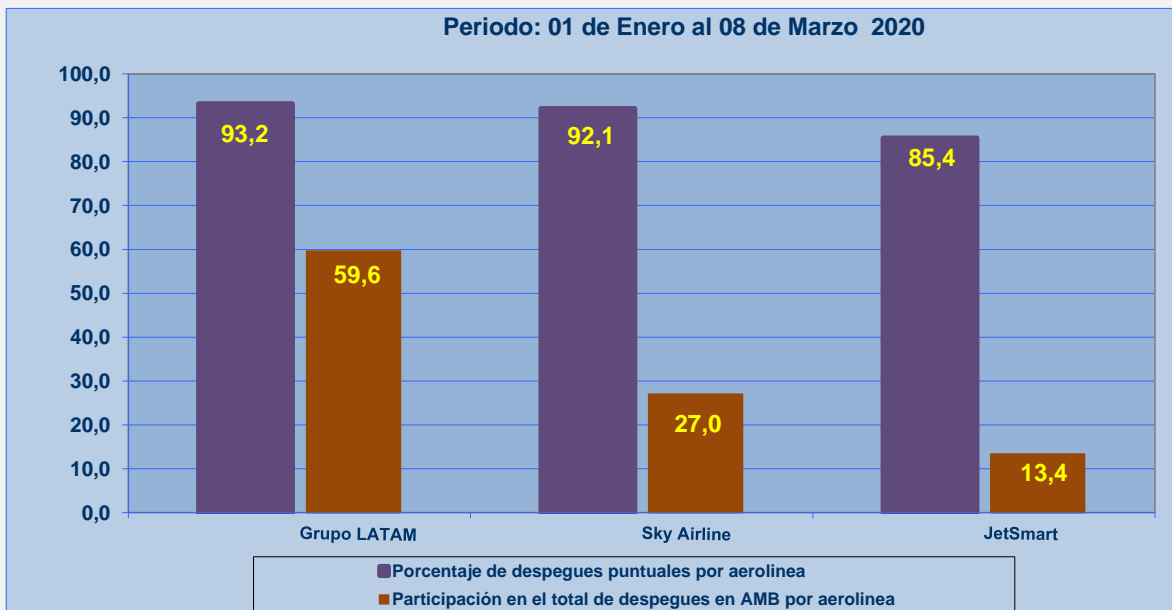

PUNTUALIDAD EN DESPEGUES NACIONALES DESDE SANTIAGO