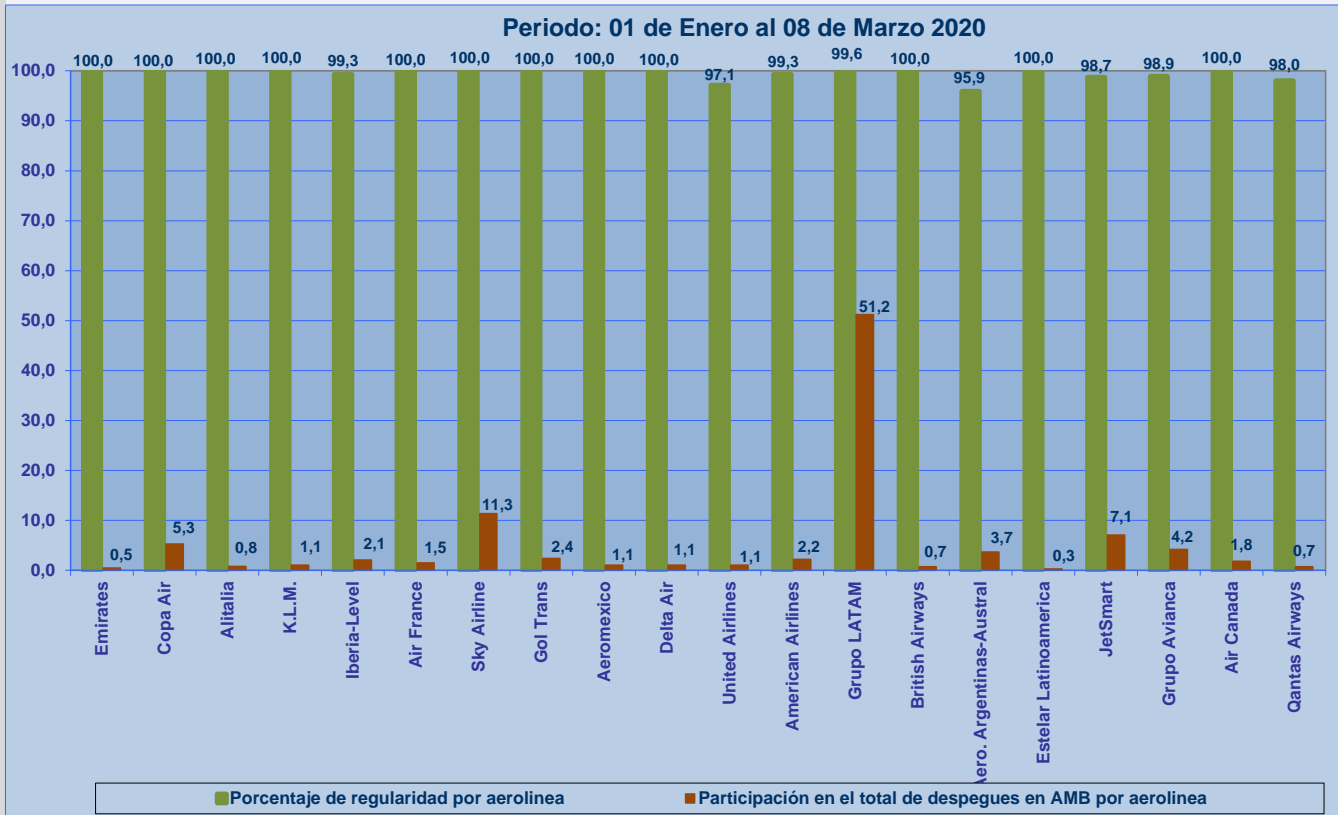

REGULARIDAD EN DESPEGUES INTERNACIONALES DESDE SANTIAGO