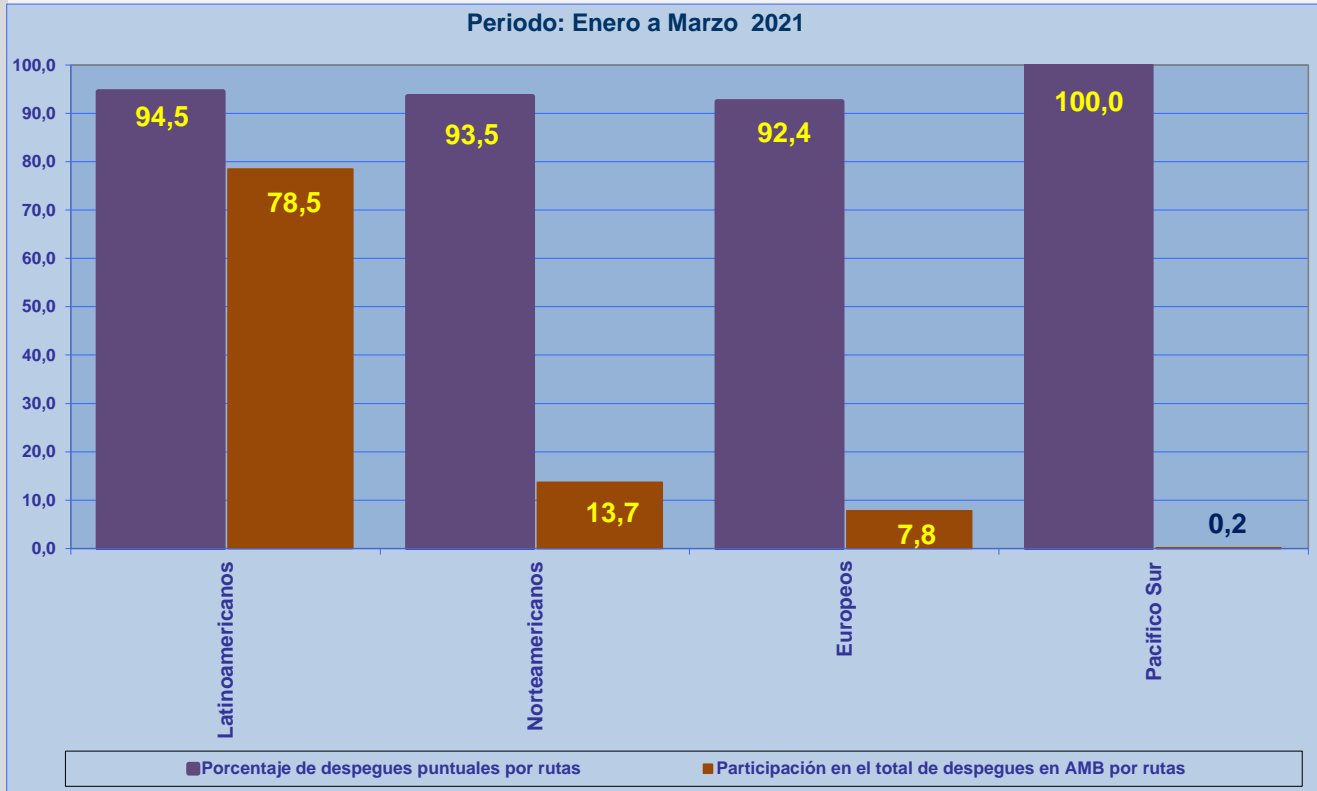

PUNTUALIDAD EN DESPEGUES INTERNACIONALES DESDE SANTIAGO A RUTAS: