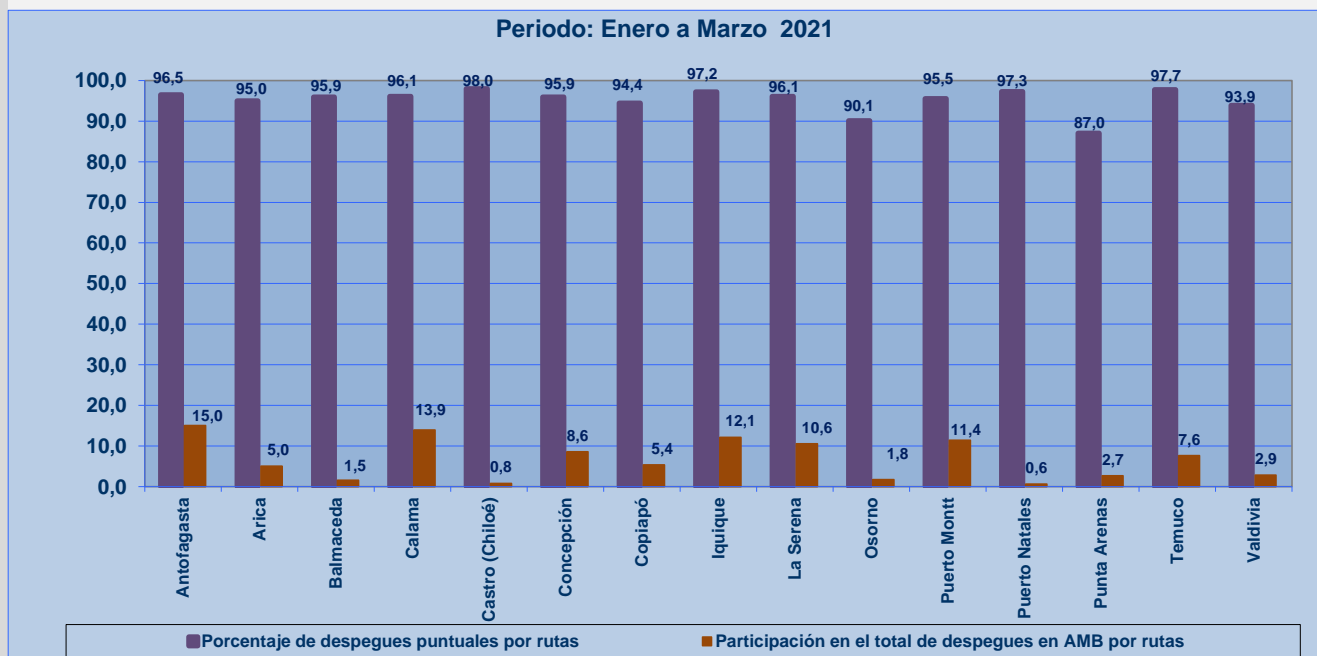

PUNTUALIDAD EN DESPEGUES NACIONALES DESDE SANTIAGO A: