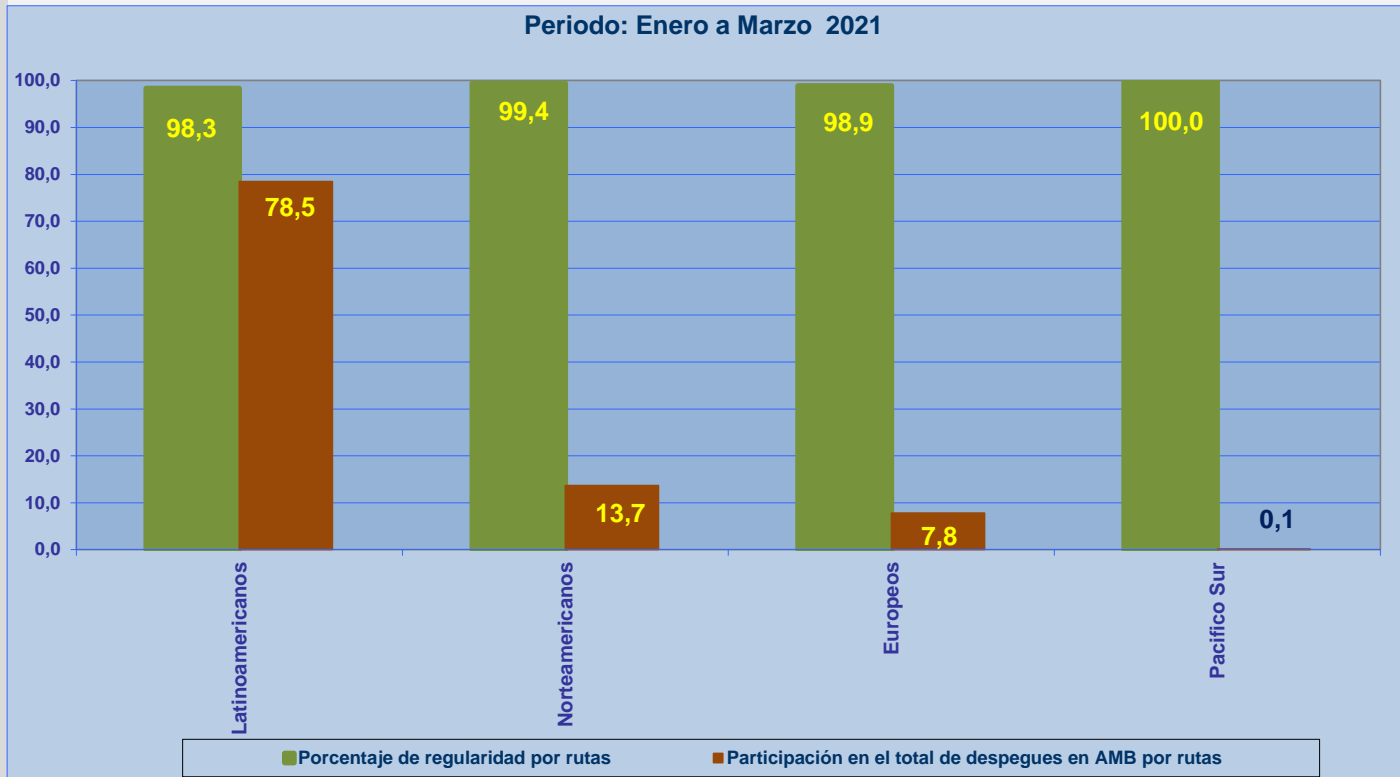

Rutas desde SCL	Cantidad de vuelos realizados	(%) de vuelos puntuales	Promedio minutos de atrasos	(%) de vuelos regulares
<b>INTERNACIONAL</b>				
Latinoamericanos	1.867	94,5	61	98,3
Norteamericanos	325	93,5	75	99,4
Europeos	185	92,4	46	98,9
Pacifico Sur	2	100,0		100,0
<b>NACIONAL</b>				
Antofagasta	946	96,5	54	96,8
Arica	317	95,0	44	99,4
Balmaceda	97	95,9	52	99,0
Calama	876	96,1	59	97,2
Castro (Chiloé)	51	98,0	21	100,0
Concepción	542	95,9	37	96,8
Copiapó	337	94,4	45	96,6
Iquique	763	97,2	48	97,3
La Serena	664	96,1	67	97,4
Osorno	111	90,1	72	99,1
Puerto Montt	716	95,5	39	98,1
Puerto Natales	37	97,3	48	100,0
Punta Arenas	169	87,0	57	100,0
Temuco	480	97,7	74	97,8
Valdivia	180	93,9	56	95,7

### PUNTUALIDAD EN DESPEGUES INTERNACIONALES DESDE SANTIAGO A RUTAS:

### PUNTUALIDAD EN DESPEGUES NACIONALES DESDE SANTIAGO A:

## REGULARIDAD EN DESPEGUES INTERNACIONALES

La información publicada considera vuelos desde Aeropuerto de Santiago hasta el primer punto de aterrizaje.