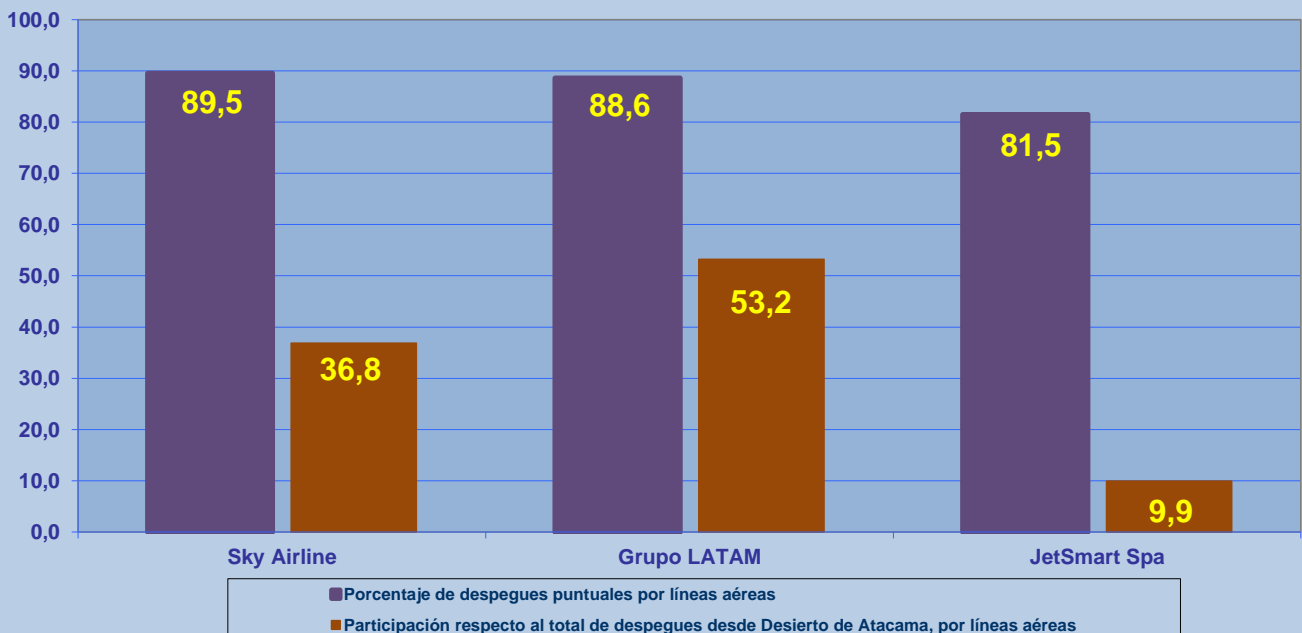

## REGULARIDAD Y PUNTUALIDAD POR LINEAS AEREAS EN DESPEGUES NACIONALES E INTERNACIONALES

### **Aeródromo de Origen: Desierto de Atacama de COIAPÓ**

La información publicada considera vuelos desde Aeropuerto de Origen hasta el primer punto de aterrizaje.

### REGULARIDAD DE LOS VUELOS

Periodo: Abril a Junio 2022

### PUNTUALIDAD DE LOS VUELOS

Periodo: Abril a Junio 2022