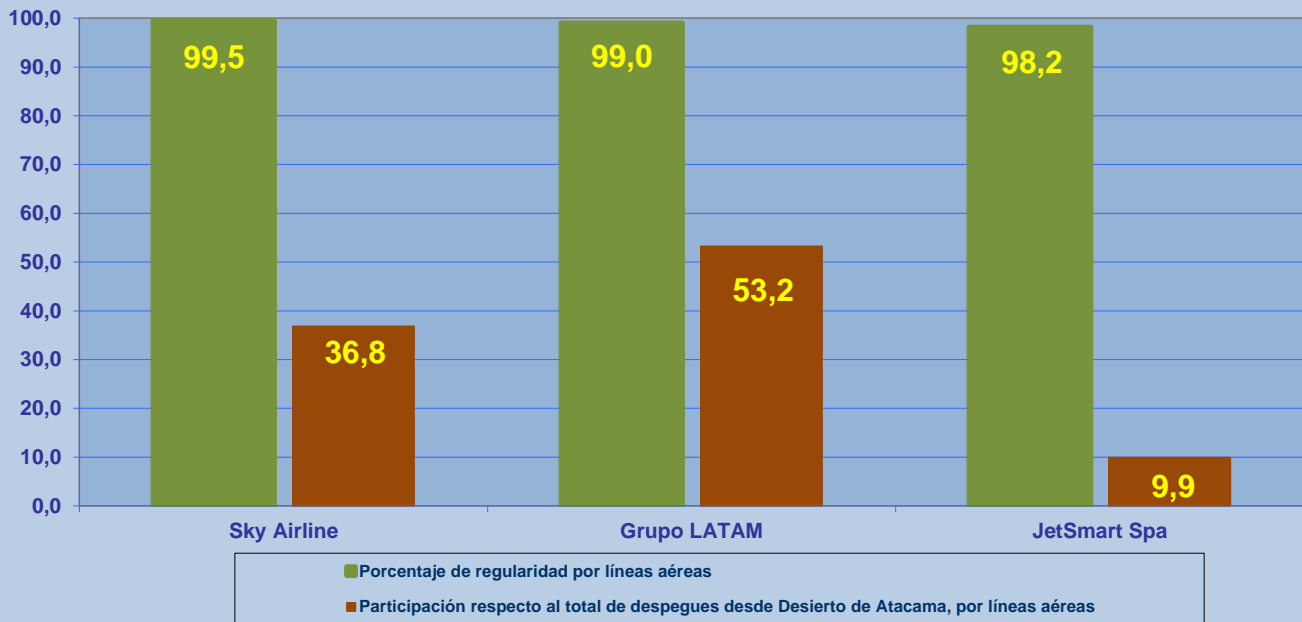

Periodo: Enero - Marzo				
Vuelos Realizados por años			Variación por años	
2019	2021	2022	19 vs 22	21 vs 22
514	297	543	5,6%	82,8%

Nota1: Todas las operaciones son con relación a vuelos de pasajeros.

Nota2: "Cantidad de vuelos realizados", es la suma de vuelos puntuales más los vuelos atrasados.

Nota3: Los resultados difieren de lo habitual por la pandemia mundial del Covid-19 y las causas pueden ser externas a las líneas aéreas.

Nota4.- El promedio de minutos de atrasos, es la resultante de la cantidad de minutos totales atrasados versus la cantidad de vuelos atrasados (se entiende por vuelo atrasado, todo aquel vuelo que sobrepase los 15 minutos de su itinerario).

## REGULARIDAD Y PUNTUALIDAD POR LINEAS AEREAS EN DESPEGUES NACIONALES E INTERNACIONALES

### REGULARIDAD DE LOS VUELOS

Periodo: Abril a Junio 2022