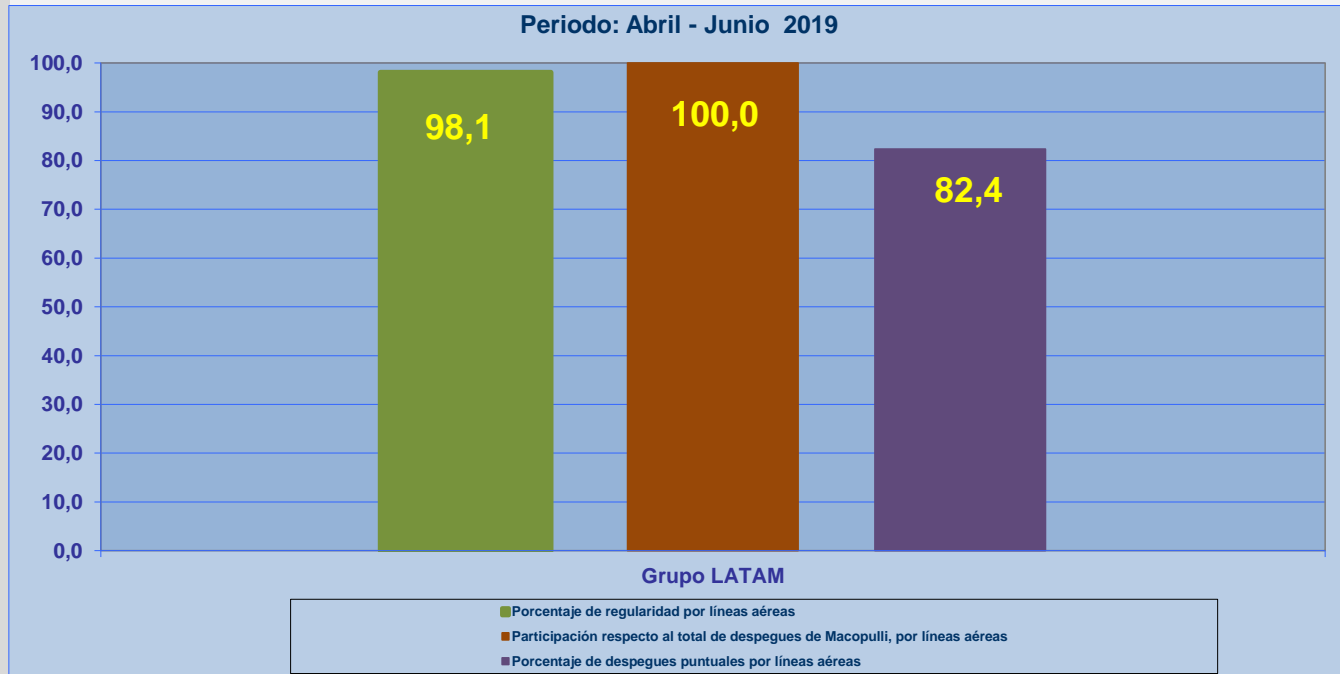

REGULARIDAD Y PUNTUALIDAD DE LOS VUELOS POR LÍNEA AÉREA