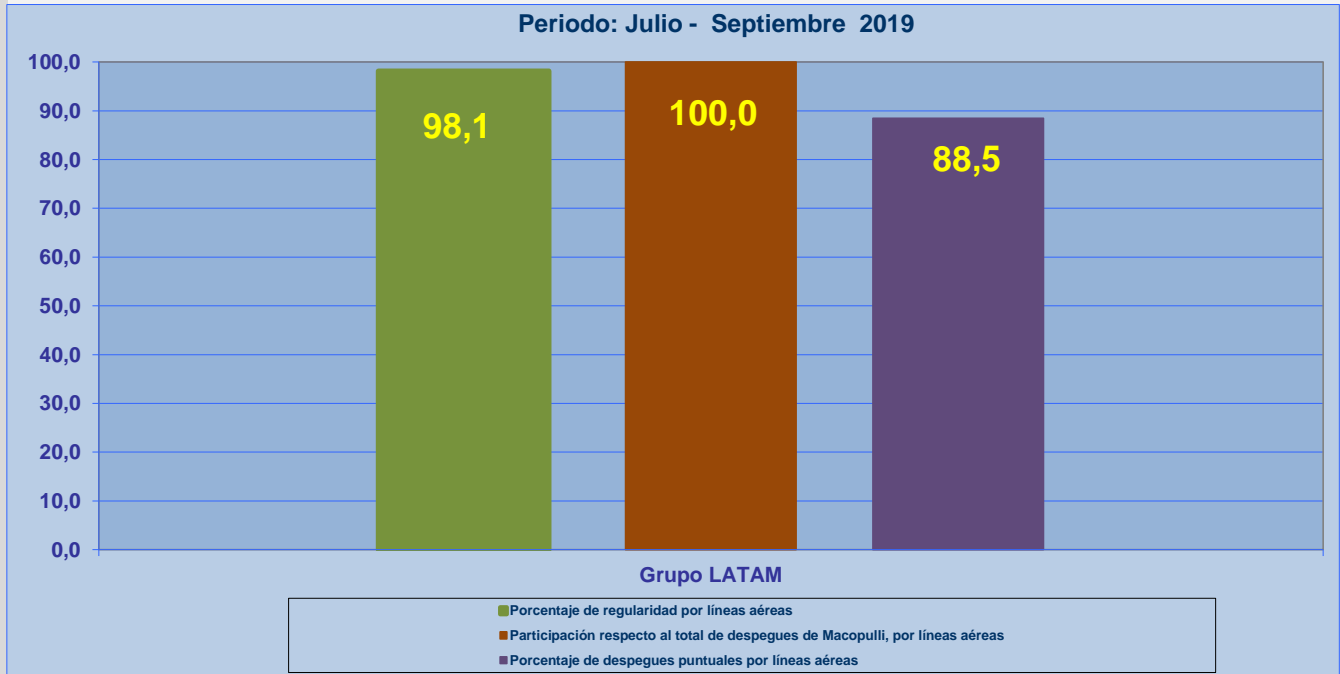

REGULARIDAD Y PUNTUALIDAD DE LOS VUELOS POR LÍNEA AÉREA