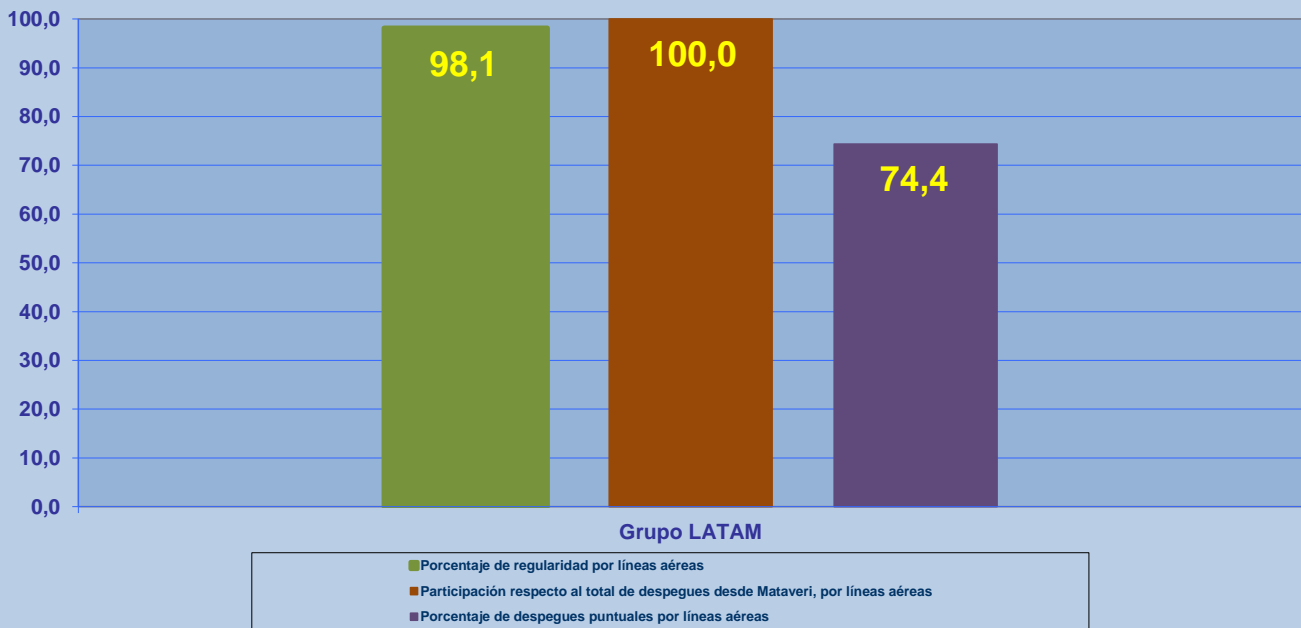

26-07-2019

INFORME DE REGULARIDAD Y PUNTUALIDAD POR RUTAS DE VUELOS

PERIODO: ABRIL - JUNIO 2019

Aeropuerto: Mataveri de ISLA DE PASCUA

Regularidad y puntualidad de los despegues internacionales y nacionales realizados desde el aeropuerto Mataveri de Isla de Pascua, hasta el primer punto de aterrizaje.

Líneas Aéreas y Aeropuertos de Destino	Porcentaje Vuelos (%)		Cantidad de Despegues	Promedio Minutos Atrasos
	Regularidad	Puntualidad		
<u>Líneas Aéreas que operan</u>				
Grupo LATAM	98,1	74,4	156	106
Total Isla de Pascua	98,1	74,4	156	106
<u>Ciudades que cubre</u>				
Santiago	97,9	75,5	143	116
Papeete	100,0	61,5	13	33
Total Isla de Pascua	98,1	74,4	156	106

REGULARIDAD Y PUNTUALIDAD POR LINEAS AEREAS EN DESPEGUES NACIONALES E INTERNACIONALES

Aeropuerto de Origen: Mataveri de ISLA DE PASCUA

La información publicada considera vuelos desde Aeropuerto de Origen hasta el primer punto de aterrizaje.

REGULARIDAD Y PUNTUALIDAD DE LOS VUELOS POR LÍNEA AÉREA

Periodo: Abril - Junio 2019

REGULARIDAD Y PUNTUALIDAD DE LOS VUELOS POR CIUDADES

Periodo: Abril - Junio 2019