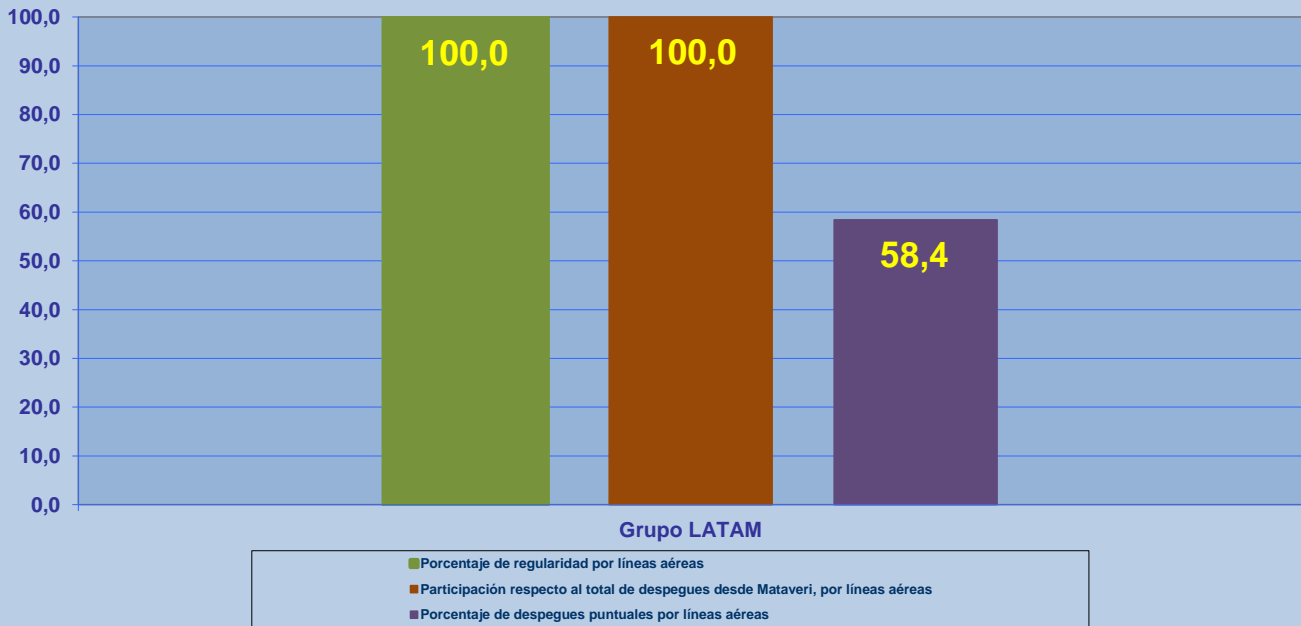

26-04-2019

INFORME DE REGULARIDAD Y PUNTUALIDAD POR RUTAS DE VUELOS

PERIODO: ENERO - MARZO 2019

Aeropuerto: Mataveri de ISLA DE PASCUA

Regularidad y puntualidad de los despegues internacionales y nacionales realizados desde el aeropuerto Mataveri de Isla de Pascua, hasta el primer punto de aterrizaje.

Líneas Aéreas y Aeropuertos de Destino	Porcentaje Vuelos (%)		Cantidad de Despegues	Promedio Minutos Atrasos
	Regularidad	Puntualidad		
<u>Líneas Aéreas que operan</u>				
Grupo LATAM	100,0	58,4	178	60
Total Isla de Pascua	100,0	58,4	178	60
<u>Ciudades que cubre</u>				
Santiago	100,0	58,4	166	60
Papeete	100,0	58,3	12	53
Total Isla de Pascua	100,0	58,4	178	60

REGULARIDAD Y PUNTUALIDAD POR LINEAS AEREAS EN DESPEGUES NACIONALES E INTERNACIONALES

Aeropuerto de Origen: Mataveri de ISLA DE PASCUA

La información publicada considera vuelos desde Aeropuerto de Origen hasta el primer punto de aterrizaje.

REGULARIDAD Y PUNTUALIDAD DE LOS VUELOS POR LÍNEA AÉREA

Periodo: Enero - Marzo 2019

REGULARIDAD Y PUNTUALIDAD DE LOS VUELOS POR CIUDADES

Periodo: Enero - Marzo 2019