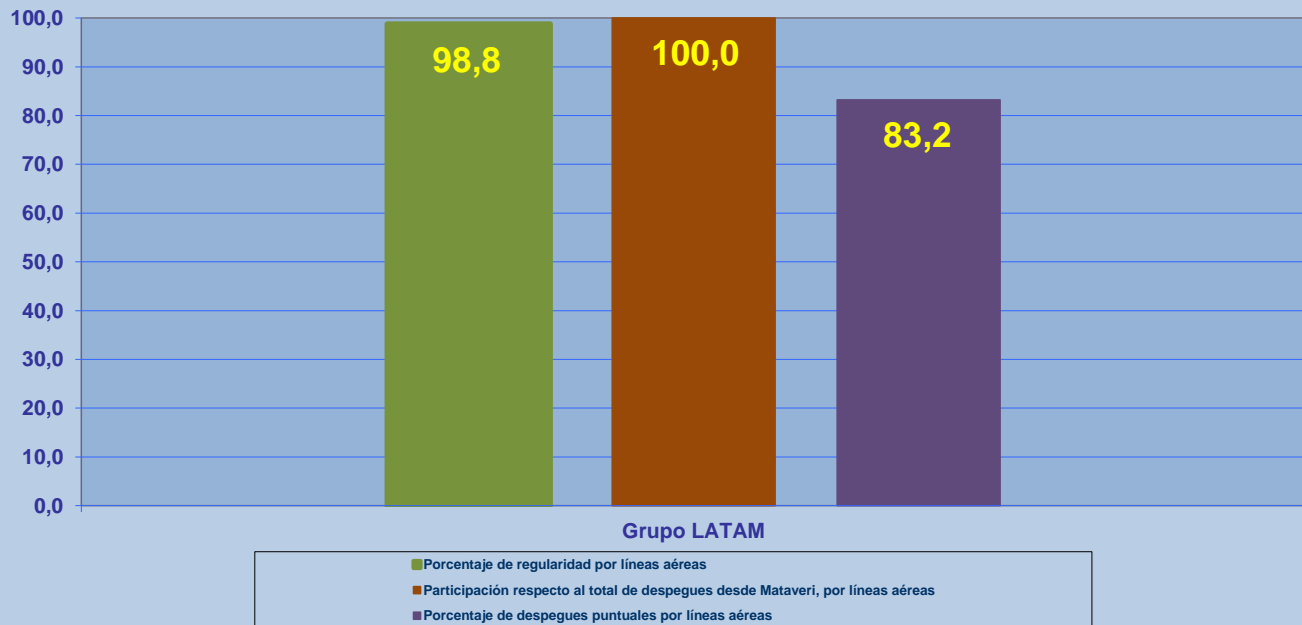

25-10-2019

INFORME DE REGULARIDAD Y PUNTUALIDAD POR RUTAS DE VUELOS

PERIODO: JULIO - SEPTIEMBRE 2019

Aeropuerto: Mataveri de ISLA DE PASCUA

Regularidad y puntualidad de los despegues internacionales y nacionales realizados desde el aeropuerto Mataveri de Isla de Pascua, hasta el primer punto de aterrizaje.

Líneas Aéreas y Aeropuertos de Destino	Porcentaje Vuelos (%)		Cantidad de Despegues	Promedio Minutos Atrasos
	Regularidad	Puntualidad		
<u>Líneas Aéreas que operan</u>				
Grupo LATAM	98,8	83,2	161	69
Total Isla de Pascua	98,8	83,2	161	69
<u>Ciudades que cubre</u>				
Santiago	98,6	86,3	146	71
Papeete	100,0	50,0	14	66
Total Isla de Pascua	98,8	83,2	161	69

REGULARIDAD Y PUNTUALIDAD POR LINEAS AEREAS EN DESPEGUES NACIONALES E INTERNACIONALES

Aeropuerto de Origen: Mataveri de ISLA DE PASCUA

La información publicada considera vuelos desde Aeropuerto de Origen hasta el primer punto de aterrizaje.

REGULARIDAD Y PUNTUALIDAD DE LOS VUELOS POR LÍNEA AÉREA

Periodo: Julio - Septiembre 2019

REGULARIDAD Y PUNTUALIDAD DE LOS VUELOS POR CIUDADES

Periodo: Julio - Septiembre 2019