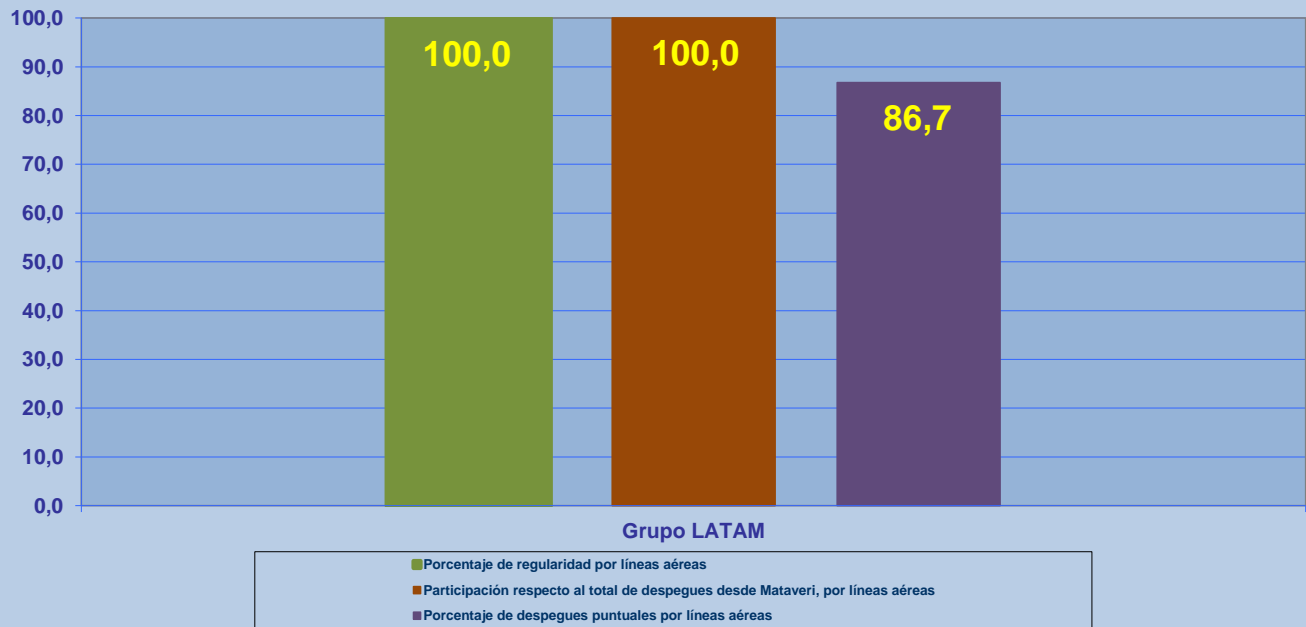

24-01-2020

INFORME DE REGULARIDAD Y PUNTUALIDAD POR RUTAS DE VUELOS

PERIODO: OCTUBRE - DICIEMBRE 2019

Aeropuerto: Mataveri de ISLA DE PASCUA

Regularidad y puntualidad de los despegues internacionales y nacionales realizados desde el aeropuerto Mataveri de Isla de Pascua, hasta el primer punto de aterrizaje.

Líneas Aéreas y Aeropuertos de Destino	Porcentaje Vuelos (%)		Cantidad de Despegues	Promedio Minutos Atrasos
	Regularidad	Puntualidad		
<u>Líneas Aéreas que operan</u>				
Grupo LATAM	100,0	86,7	166	113
Total Isla de Pascua	100,0	86,7	166	113
<u>Ciudades que cubre</u>				
Santiago	100,0	88,9	153	135
Papeete	100,0	61,5	13	38
Total Isla de Pascua	100,0	86,7	166	113

REGULARIDAD Y PUNTUALIDAD POR LINEAS AEREAS EN DESPEGUES NACIONALES E INTERNACIONALES

Aeropuerto de Origen: Mataveri de ISLA DE PASCUA

La información publicada considera vuelos desde Aeropuerto de Origen hasta el primer punto de aterrizaje.

REGULARIDAD Y PUNTUALIDAD DE LOS VUELOS POR LÍNEA AÉREA

Periodo: Octubre - Diciembre 2019

REGULARIDAD Y PUNTUALIDAD DE LOS VUELOS POR CIUDADES

Periodo: Octubre - Diciembre 2019