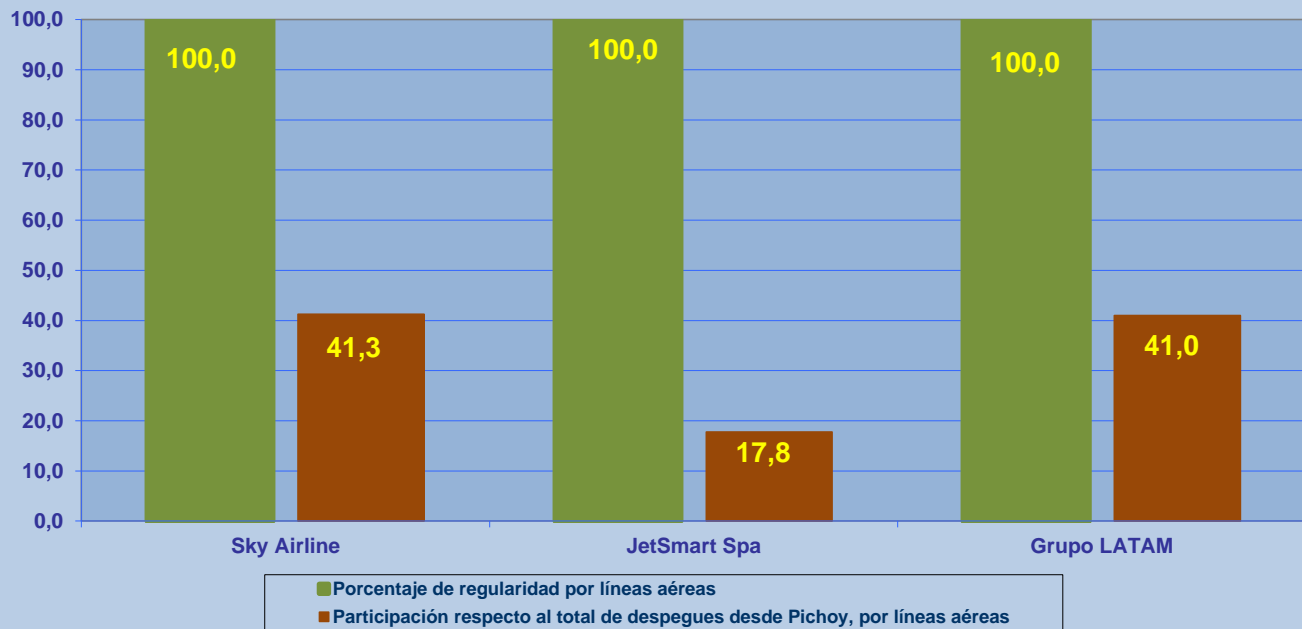

| Periodo: del 09 al 31 de Marzo | | |
|--------------------------------|----------|-----------|
| Vuelos Realizados | | Variación |
| Mar-2019 | Mar-2020 | |
| 70 | 37 | -47,1% |

Nota1: Todas las operaciones son con relación a vuelos de pasajeros.

Nota2.- La medición se consideró solo hasta el 8 de marzo del 2020 por la pandemia mundial del covid-19.

Nota3.- El promedio de minutos de atrasos, es la resultante de la cantidad de minutos totales atrasados versus la cantidad de vuelos atrasados (se entiende por vuelo atrasado, todo aquel vuelo que sobrepase los 15 minutos de su itinerario).

REGULARIDAD Y PUNTUALIDAD POR LINEAS AEREAS EN DESPEGUES NACIONALES E INTERNACIONALES

Aeródromo de Origen: Pichoy de VALDIVIA

La información publicada considera vuelos desde Aeropuerto de Origen hasta el primer punto de aterrizaje.

REGULARIDAD DE LOS VUELOS

Periodo: 01 de Enero al 08 de Marzo 2020

PUNTUALIDAD DE LOS VUELOS

Periodo: 01 de Enero al 08 de Marzo 2020

REGULARIDAD Y PUNTUALIDAD POR LINEAS AEREAS EN DESPEGUES NACIONALES E INTERNACIONALES