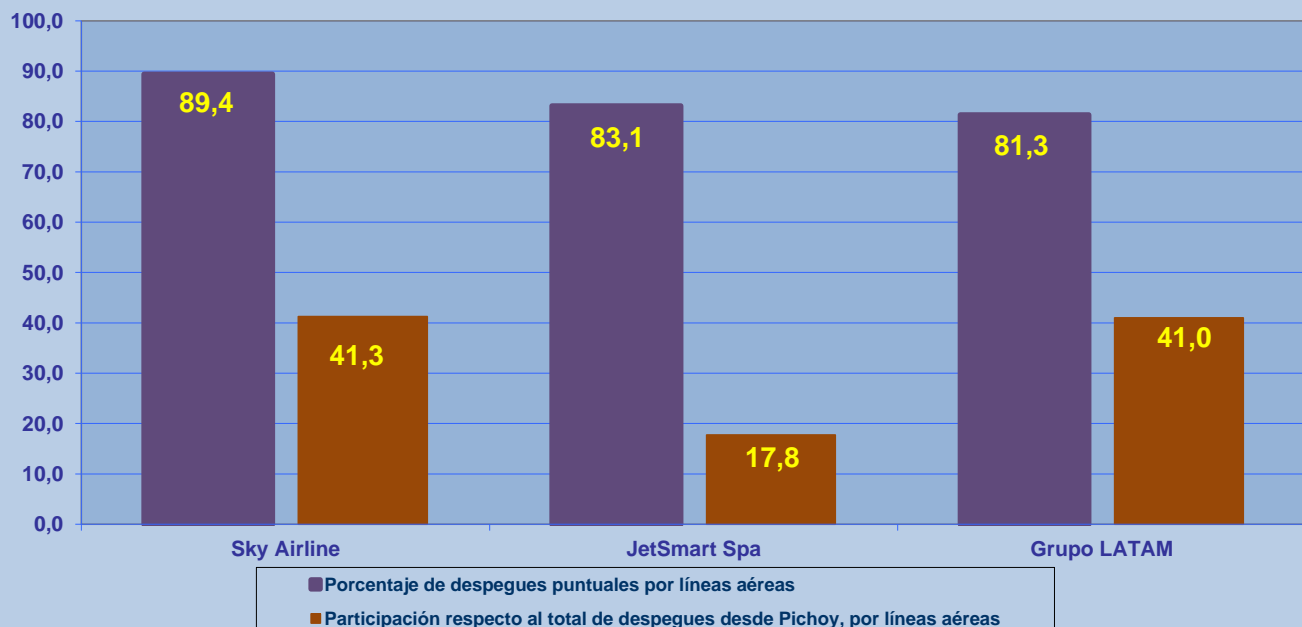

REGULARIDAD Y PUNTUALIDAD POR LINEAS AEREAS EN DESPEGUES NACIONALES E INTERNACIONALES

Aeródromo de Origen: Pichoy de VALDIVIA

La información publicada considera vuelos desde Aeropuerto de Origen hasta el primer punto de aterrizaje.

REGULARIDAD DE LOS VUELOS

Periodo: 01 de Enero al 08 de Marzo 2020

PUNTUALIDAD DE LOS VUELOS

Periodo: 01 de Enero al 08 de Marzo 2020

REGULARIDAD Y PUNTUALIDAD POR LINEAS AEREAS EN DESPEGUES NACIONALES E INTERNACIONALES

Aeródromo de Origen: Pichoy de VALDIVIA

La información publicada considera vuelos desde Aeropuerto de Origen hasta el primer punto de aterrizaje.

REGULARIDAD DE LOS VUELOS

Periodo: 01 de Enero al 08 de Marzo 2020

PUNTUALIDAD DE LOS VUELOS

Periodo: 01 de Enero al 08 de Marzo 2020