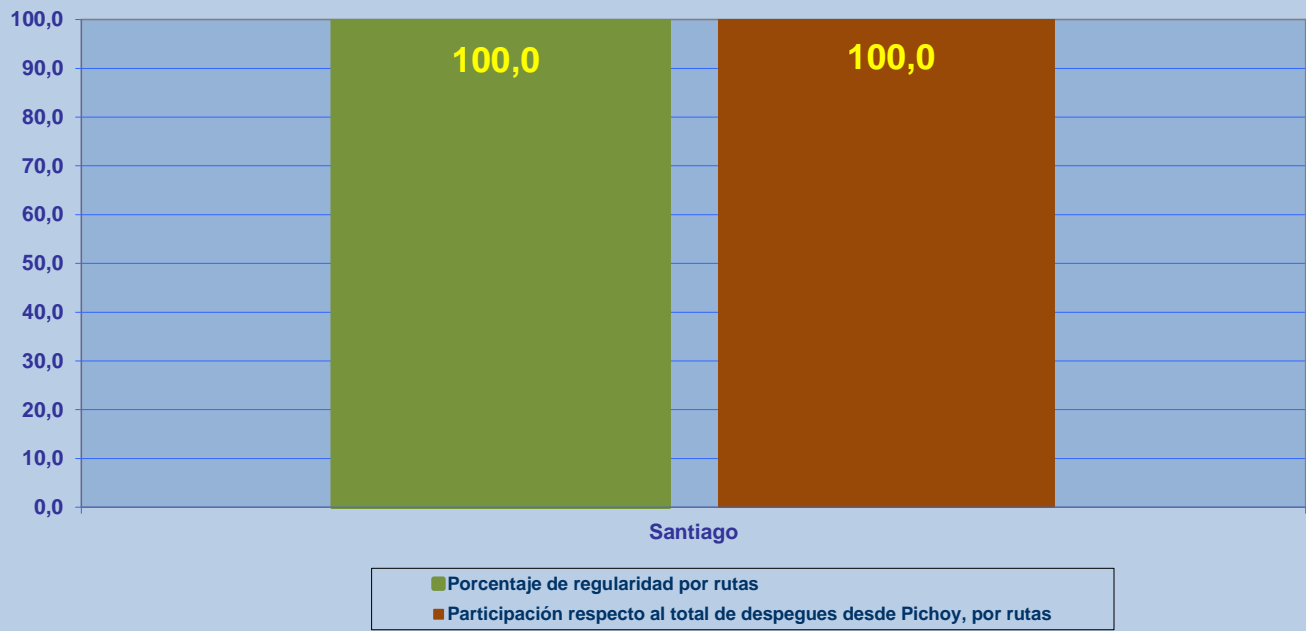

REGULARIDAD Y PUNTUALIDAD POR LINEAS AEREAS EN DESPEGUES NACIONALES E INTERNACIONALES

Aeródromo de Origen: Pichoy de VALDIVIA

La información publicada considera vuelos desde Aeropuerto de Origen hasta el primer punto de aterrizaje.

REGULARIDAD DE LOS VUELOS

Periodo: 01 de Enero al 08 de Marzo 2020

PUNTUALIDAD DE LOS VUELOS

Periodo: 01 de Enero al 08 de Marzo 2020

REGULARIDAD Y PUNTUALIDAD POR LINEAS AEREAS EN DESPEGUES NACIONALES E INTERNACIONALES

Aeródromo de Origen: Pichoy de VALDIVIA

La información publicada considera vuelos desde Aeropuerto de Origen hasta el primer punto de aterrizaje.

REGULARIDAD DE LOS VUELOS

Periodo: 01 de Enero al 08 de Marzo 2020

PUNTUALIDAD DE LOS VUELOS

Periodo: 01 de Enero al 08 de Marzo 2020