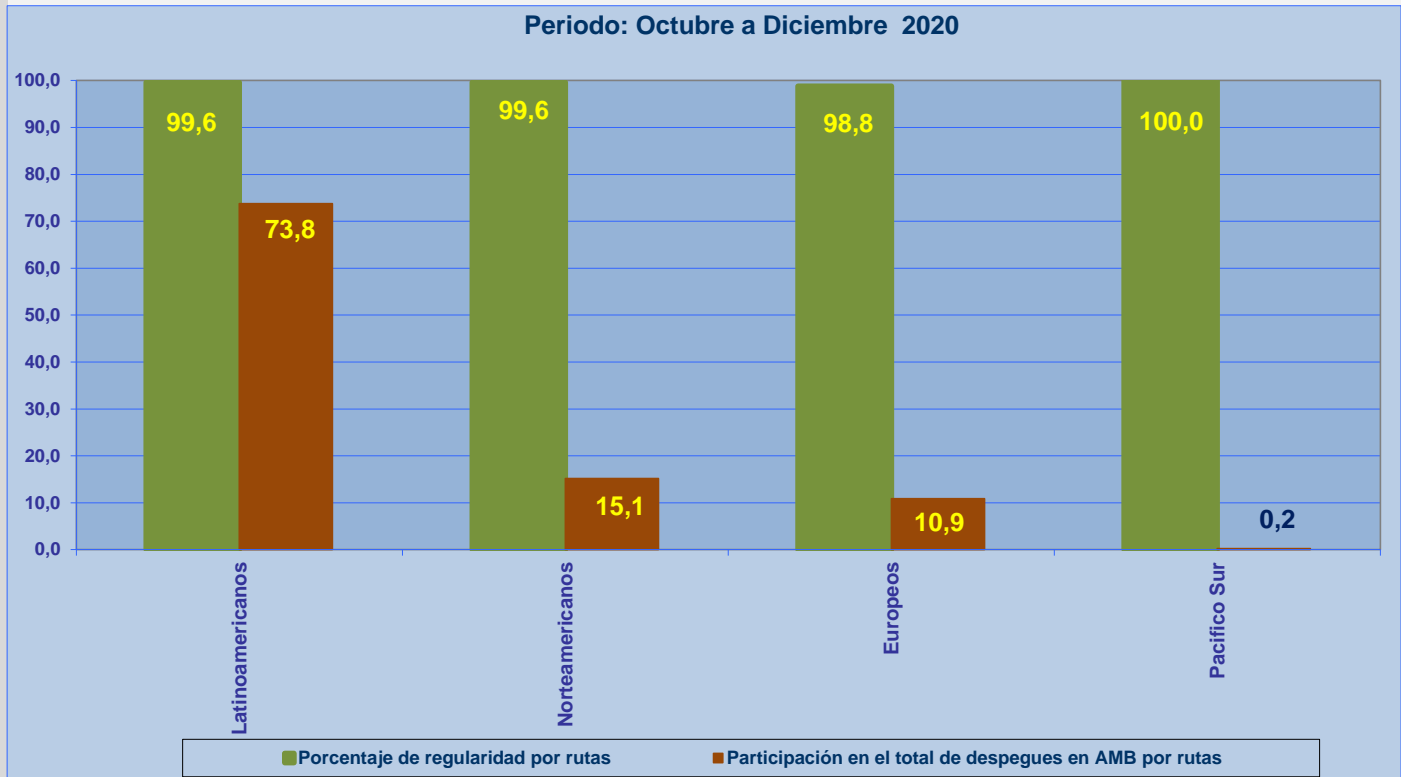

Rutas desde SCL	Cantidad de vuelos realizados	(%) de vuelos puntuales	Promedio minutos de atrasos	(%) de vuelos regulares
INTERNACIONAL				
Latinoamericanos	1.126	81,4	40	99,6
Norteamericanos	231	90,9	100	99,6
Europeos	166	92,8	69	98,8
Pacifico Sur	3	66,7	34	100,0
NACIONAL				
Antofagasta	1.095	92,5	70	98,2
Arica	227	95,2	31	99,1
Balmaceda	57	89,5	65	98,3
Calama	958	90,8	86	93,8
Castro (Chiloé)	4	100,0		100,0
Concepción	535	93,5	53	98,0
Copiapó	260	92,3	46	99,2
Iquique	862	92,9	65	94,5
Isla de Pascua	1	0,0	17	100,0
La Serena	484	93,8	37	99,2
Osorno	67	91,0	59	94,4
Puerto Montt	543	94,5	55	99,5
Puerto Natales	5	100,0		100,0
Punta Arenas	94	85,1	53	98,9
Temuco	383	94,8	40	97,7
Valdivia	89	94,4	31	97,8

PUNTUALIDAD EN DESPEGUES INTERNACIONALES DESDE SANTIAGO A RUTAS:

PUNTUALIDAD EN DESPEGUES NACIONALES DESDE SANTIAGO A:

REGULARIDAD EN DESPEGUES INTERNACIONALES

La información publicada considera vuelos desde Aeropuerto de Santiago hasta el primer punto de aterrizaje.

REGULARIDAD EN DESPEGUES NACIONALES

La información publicada considera vuelos desde Aeropuerto de Santiago hasta el primer punto de aterrizaje.