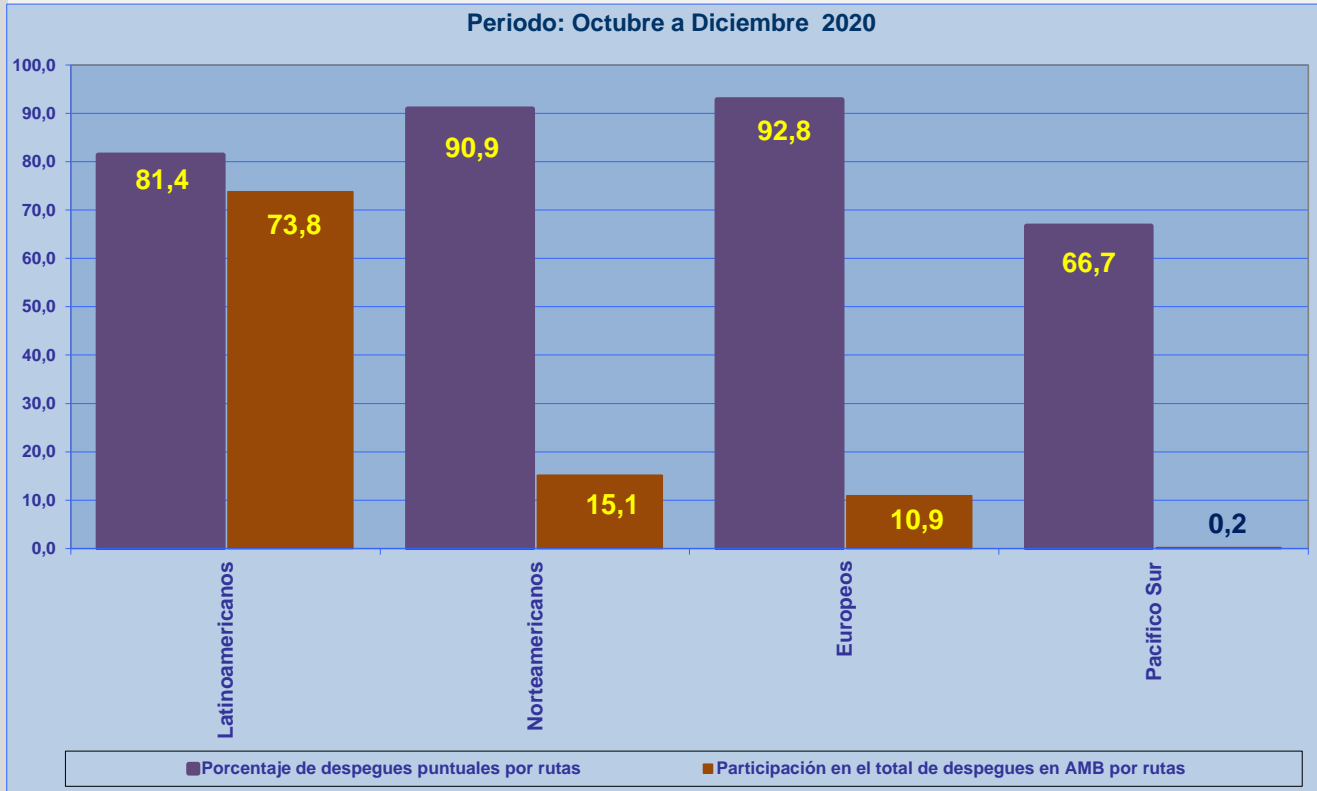

PUNTUALIDAD EN DESPEGUES INTERNACIONALES DESDE SANTIAGO A RUTAS: