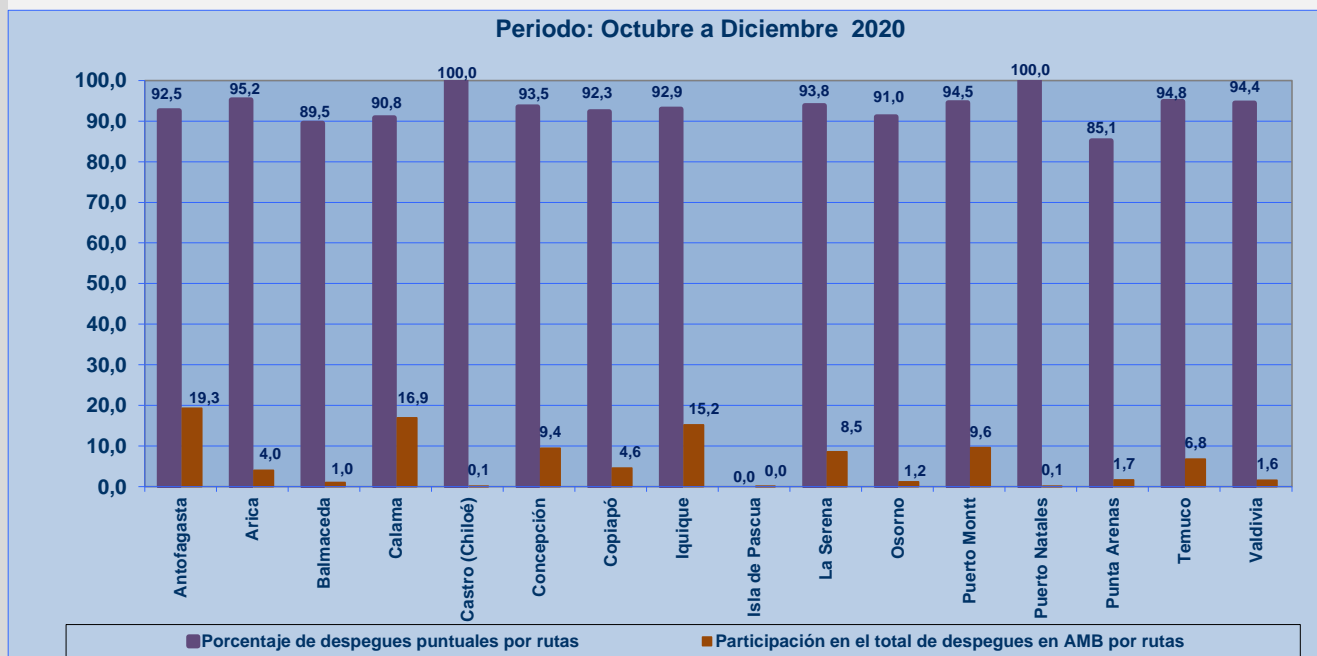

PUNTUALIDAD EN DESPEGUES NACIONALES DESDE SANTIAGO A: