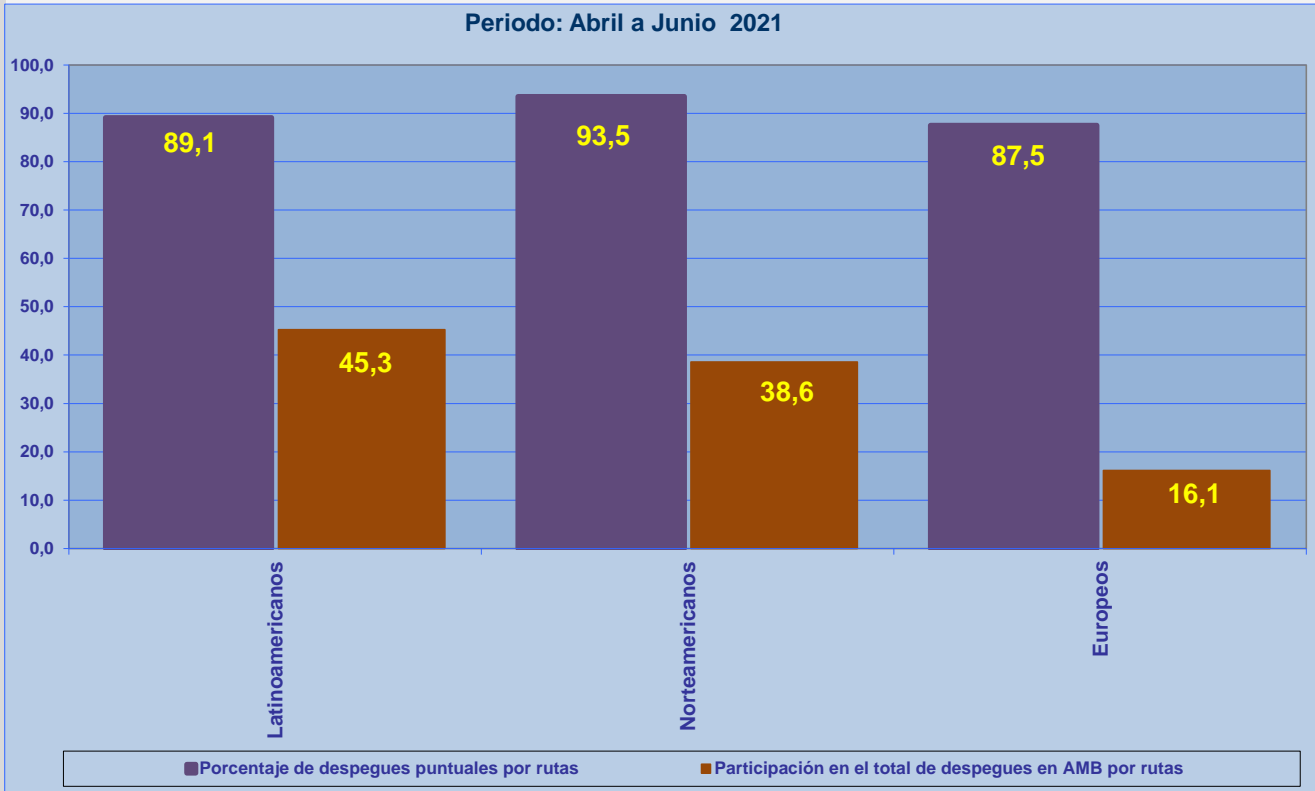

PUNTUALIDAD EN DESPEGUES INTERNACIONALES DESDE SANTIAGO A RUTAS: