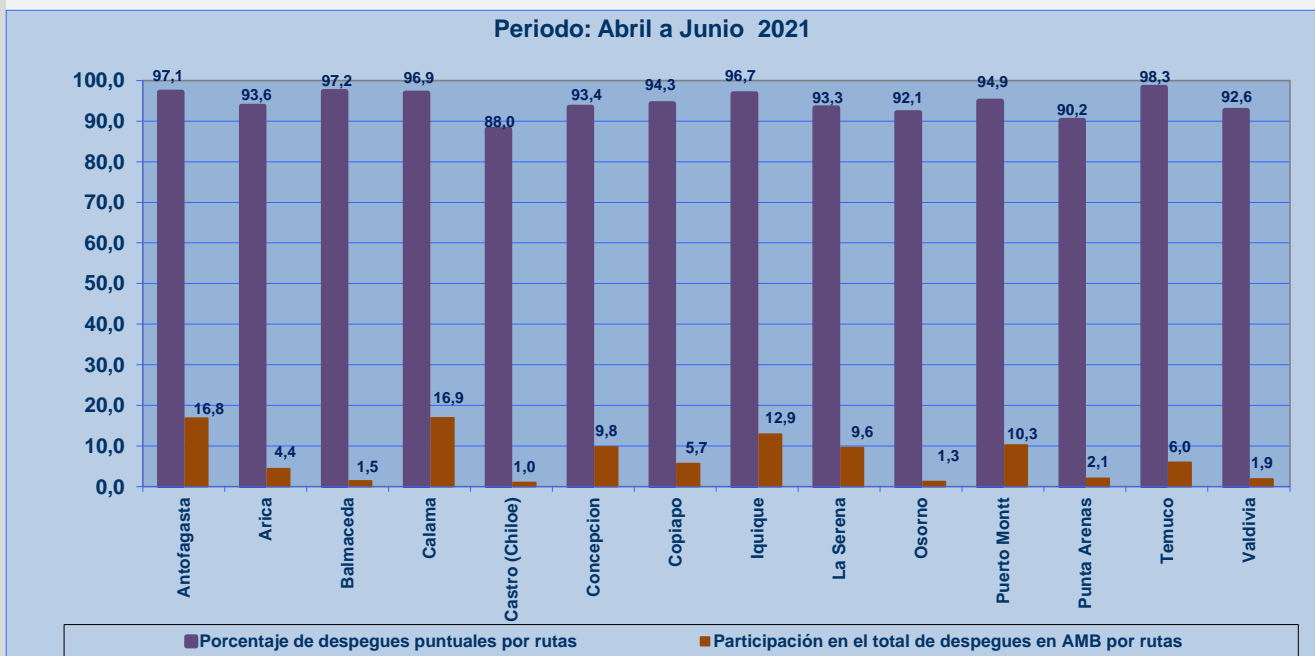

PUNTUALIDAD EN DESPEGUES NACIONALES DESDE SANTIAGO A: