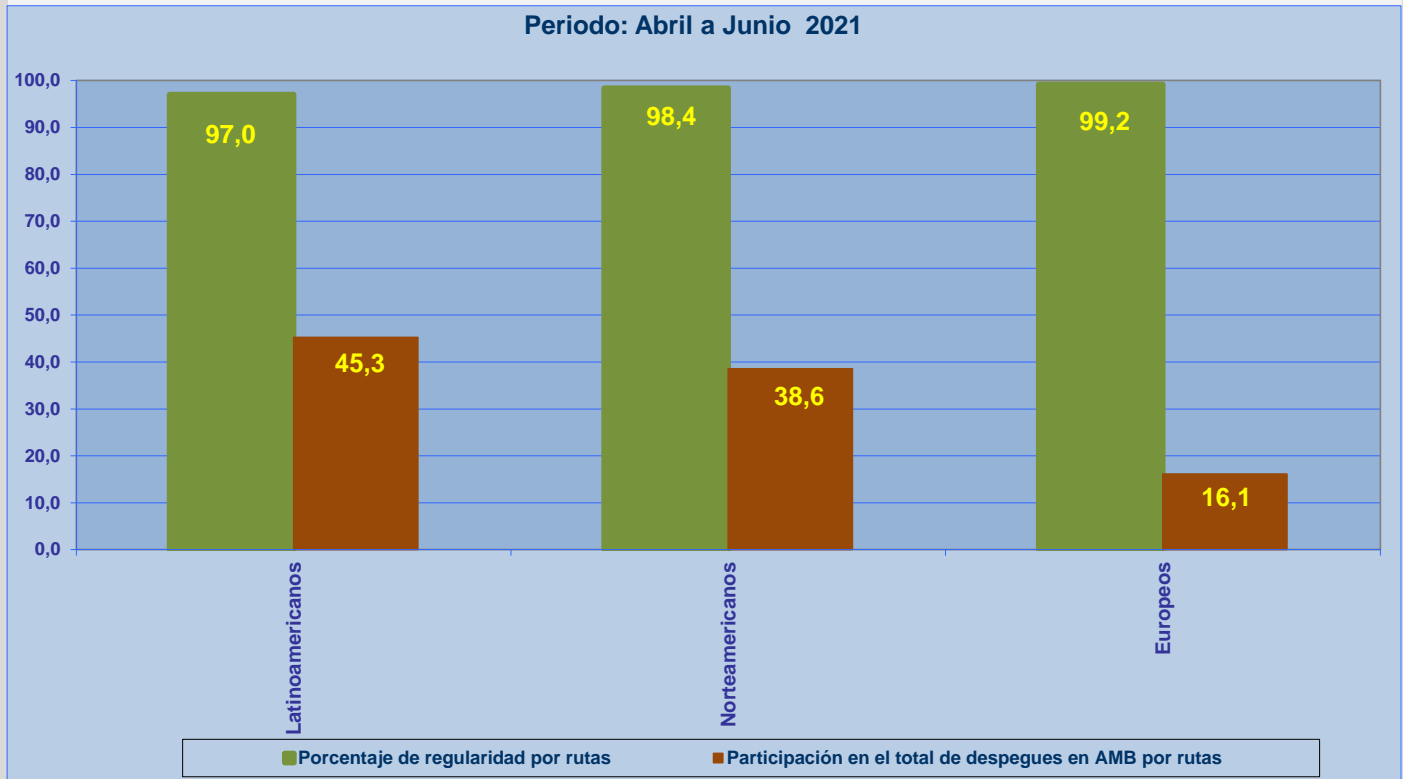

Rutas desde SCL	Cantidad de vuelos realizados	(%) de vuelos puntuales	Promedio de minutos de atrasos	(%) de vuelos regulares
INTERNACIONAL				
Latinoamericanos	359	89,1	41	97,0
Norteamericanos	306	93,5	124	98,4
Europeos	128	87,5	91	99,2
NACIONAL				
Antofagasta	834	97,1	62	98,9
Arica	220	93,6	53	94,8
Balmaceda	72	97,2	19	100,0
Calama	838	96,9	53	97,8
Castro (Chiloe)	50	88,0	23	100,0
Concepcion	484	93,4	51	97,8
Copiapo	281	94,3	63	97,2
Iquique	639	96,7	57	98,6
La Serena	475	93,3	44	97,5
Osorno	63	92,1	115	91,3
Puerto Montt	508	94,9	46	97,5
Punta Arenas	102	90,2	62	100,0
Temuco	295	98,3	24	97,7
Valdivia	95	92,6	78	94,1

PUNTUALIDAD EN DESPEGUES INTERNACIONALES DESDE SANTIAGO A RUTAS:

PUNTUALIDAD EN DESPEGUES NACIONALES DESDE SANTIAGO A:

REGULARIDAD EN DESPEGUES INTERNACIONALES

La información publicada considera vuelos desde Aeropuerto de Santiago hasta el primer punto de aterrizaje.

REGULARIDAD EN DESPEGUES NACIONALES

La información publicada considera vuelos desde Aeropuerto de Santiago hasta el primer punto de aterrizaje.