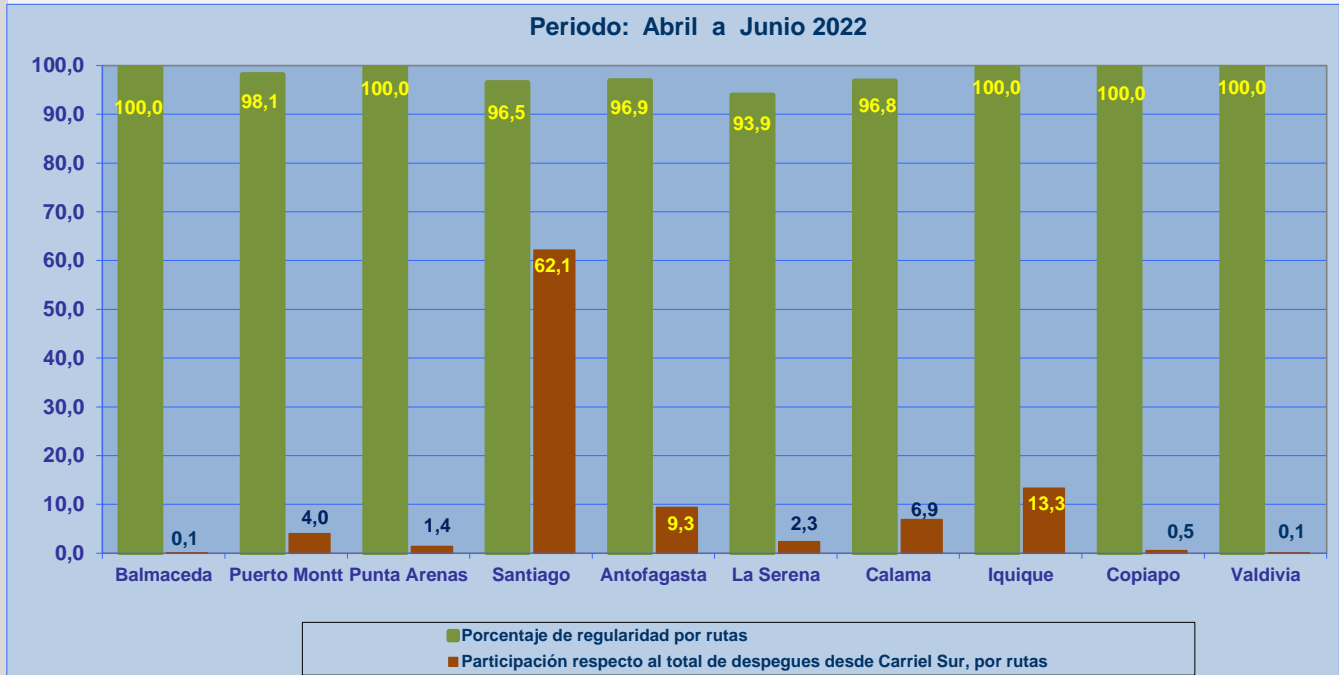

REGULARIDAD DE LOS VUELOS