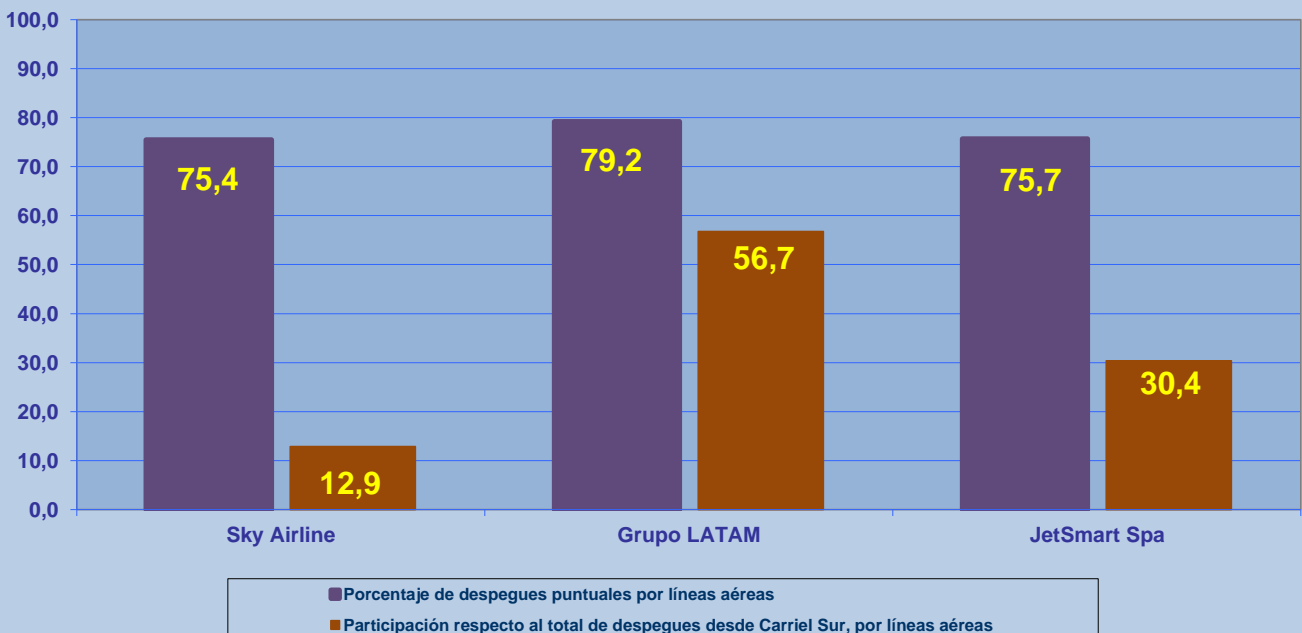

## REGULARIDAD Y PUNTUALIDAD POR LINEAS AEREAS EN DESPEGUES NACIONALES E INTERNACIONALES

### **Aeródromo de Origen: Carriel Sur de CONCEPCIÓN**

La información publicada considera vuelos desde Aeropuerto de Origen hasta el primer punto de aterrizaje.

### REGULARIDAD DE LOS VUELOS

Periodo: Abril a Junio 2022

### PUNTUALIDAD DE LOS VUELOS

Periodo: Abril a Junio 2022