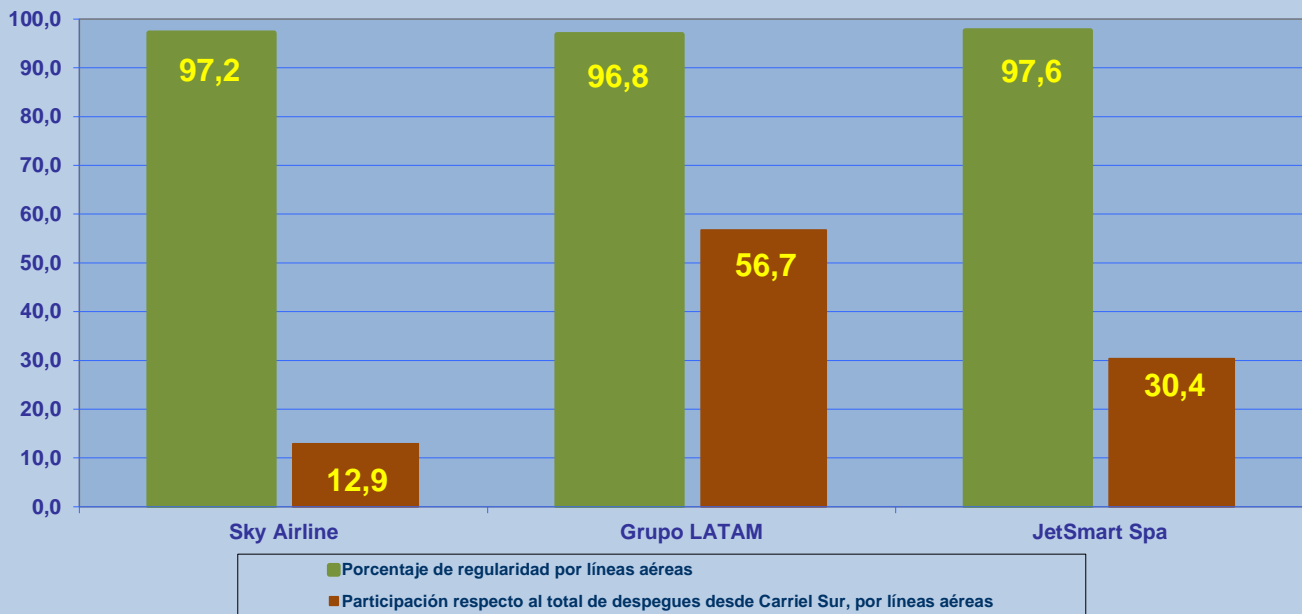

REGULARIDAD DE LOS VUELOS

Periodo: Abril a Junio 2022