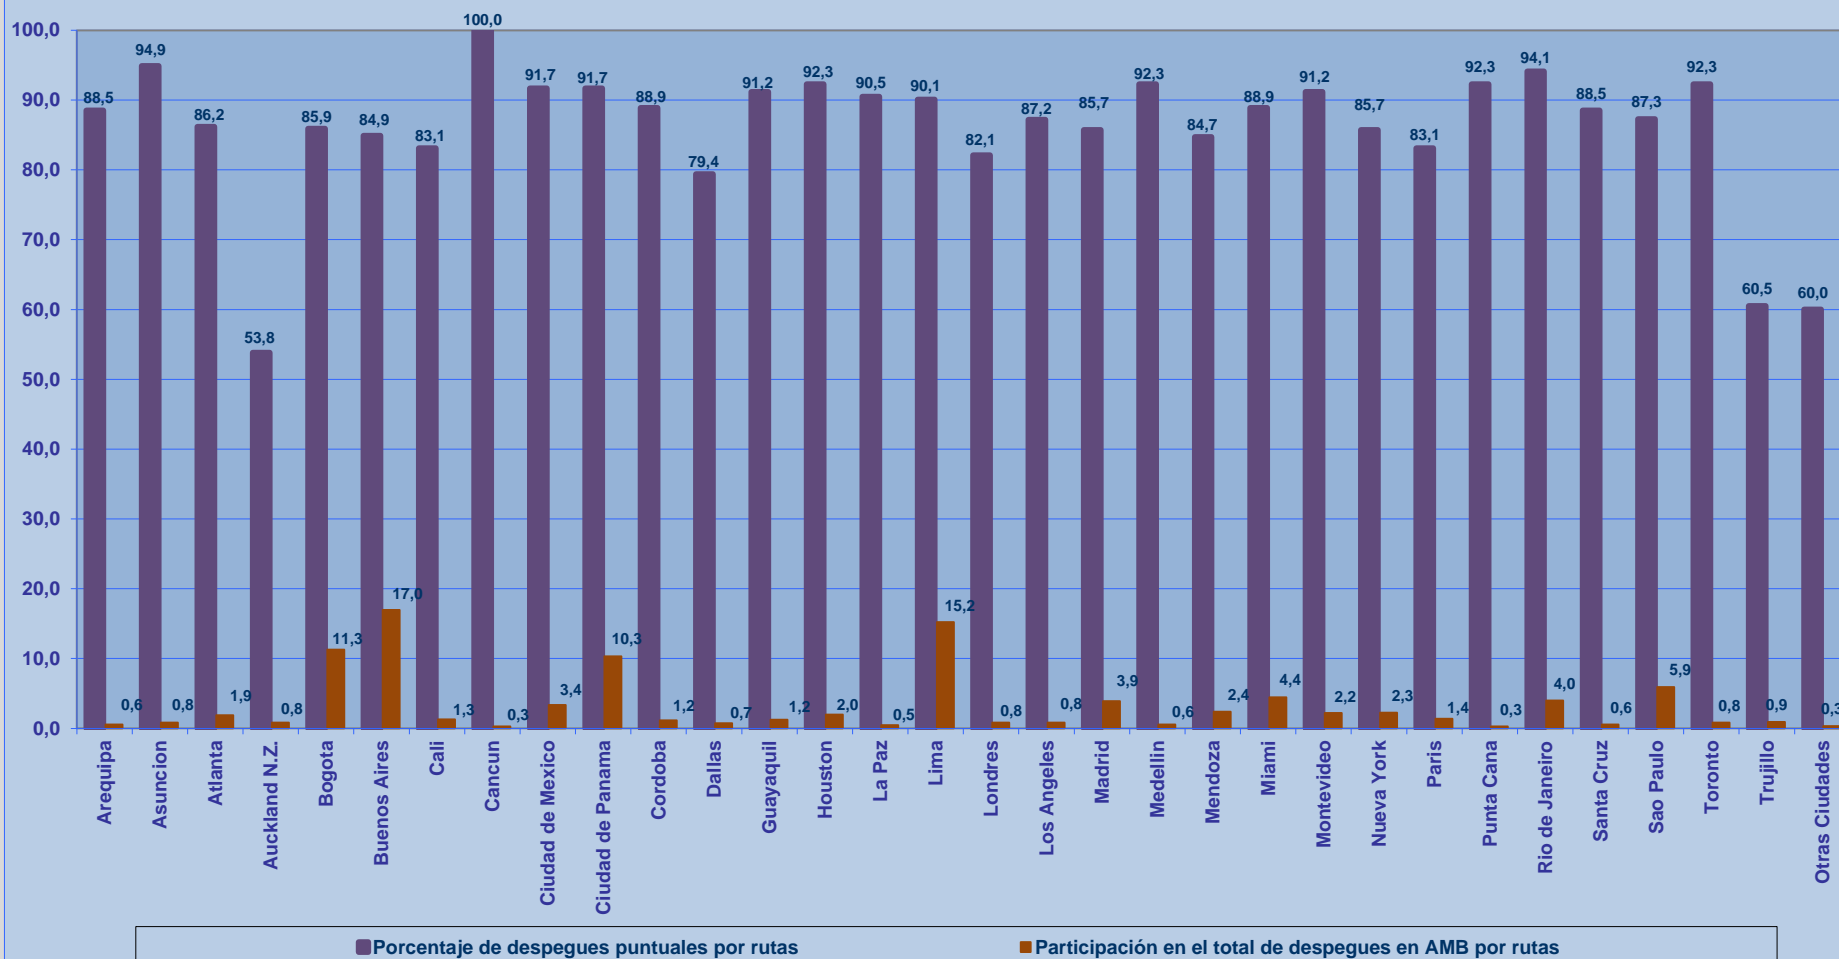

Nota1: Otras Ciudades, corresponden a Cataratas Iguacu, Caracas, Fortaleza y Belo Horizonte.

22-07-2022

## PUNTUALIDAD POR RUTAS EN DESPEGUES INTERNACIONALES

La información publicada considera vuelos desde Aeropuerto de Santiago hasta el primer punto de aterrizaje.

Periodo: Abril a Junio 2022

22-07-2022

## PUNTUALIDAD POR RUTAS EN DESPEGUES NACIONALES

La información publicada considera vuelos desde Aeropuerto de Santiago hasta el primer punto de aterrizaje.

Periodo: Abril a Junio 2022

## REGULARIDAD EN DESPEGUES INTERNACIONALES

La información publicada considera vuelos desde Aeropuerto de Santiago hasta el primer punto de aterrizaje.