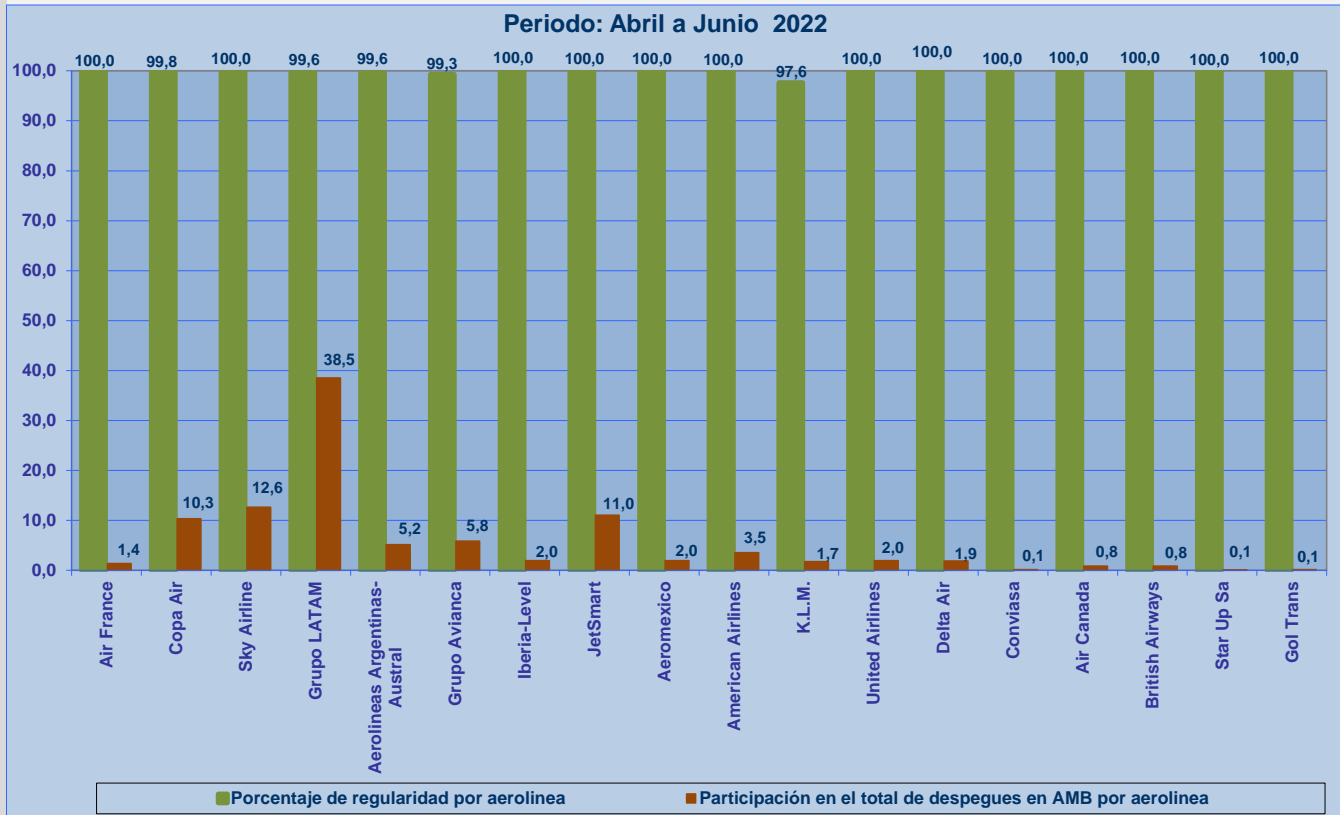

**Nota6.-** El promedio de minutos de atrasos, es la resultante de la cantidad de minutos totales atrasados versus la cantidad de vuelos atrasados (se entiende por vuelo atrasado, todo aquel vuelo que sobrepase los 15 minutos de su itinerario).

## PUNTUALIDAD EN DESPEGUES NACIONALES E INTERNACIONALES DESDE SANTIAGO

**PUNTUALIDAD EN DESPEGUES INTERNACIONALES DESDE SANTIAGO**

## REGULARIDAD EN DESPEGUES INTERNACIONALES DESDE SANTIAGO

22-07-2022

## INFORME DE REGULARIDAD Y PUNTUALIDAD POR RUTAS DE VUELO

**PERIODO: ABRIL - JUNIO 2022**

Regularidad y puntualidad de los despegues internacionales y nacionales realizados desde el Aeropuerto Arturo Merino Benitez (AMB) de Santiago de Chile, hasta el primer punto de aterrizaje.