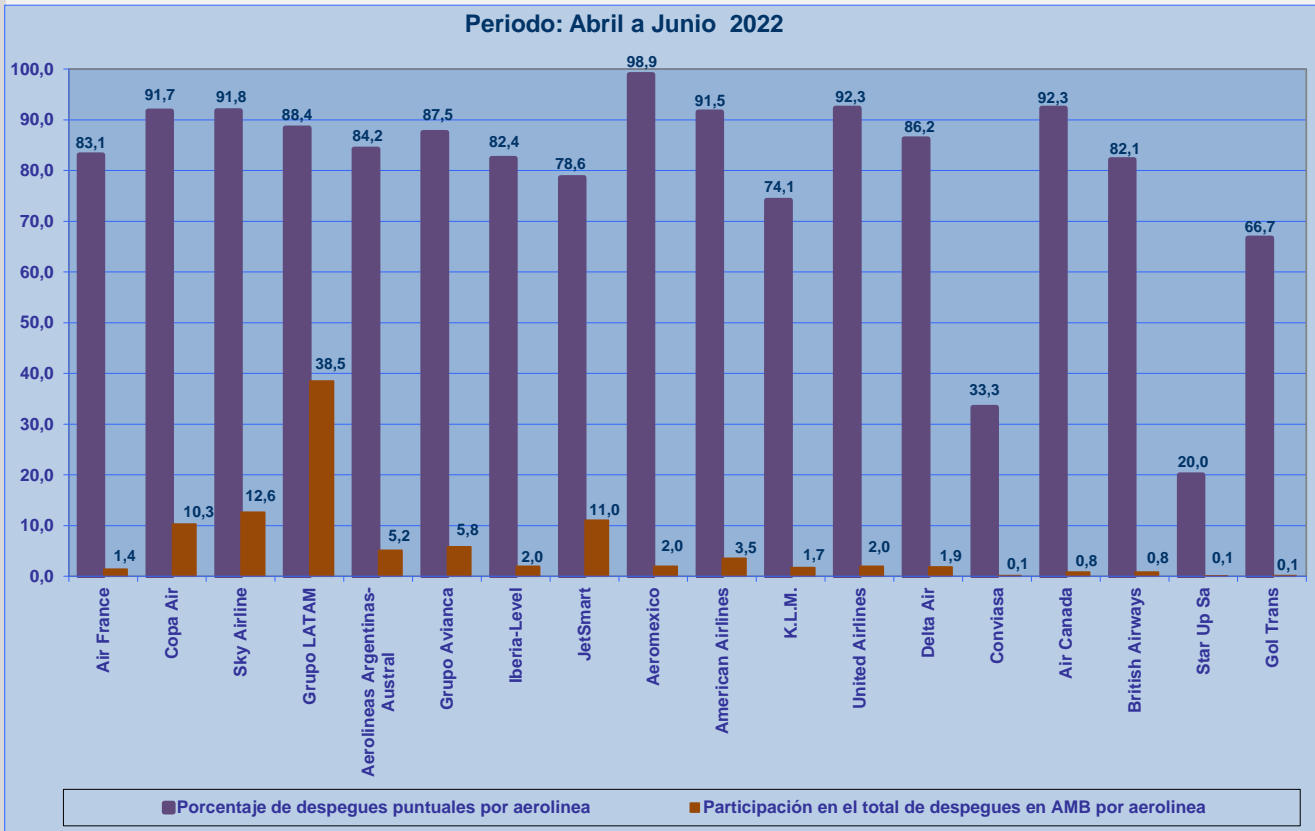

PUNTUALIDAD EN DESPEGUES INTERNACIONALES DESDE SANTIAGO