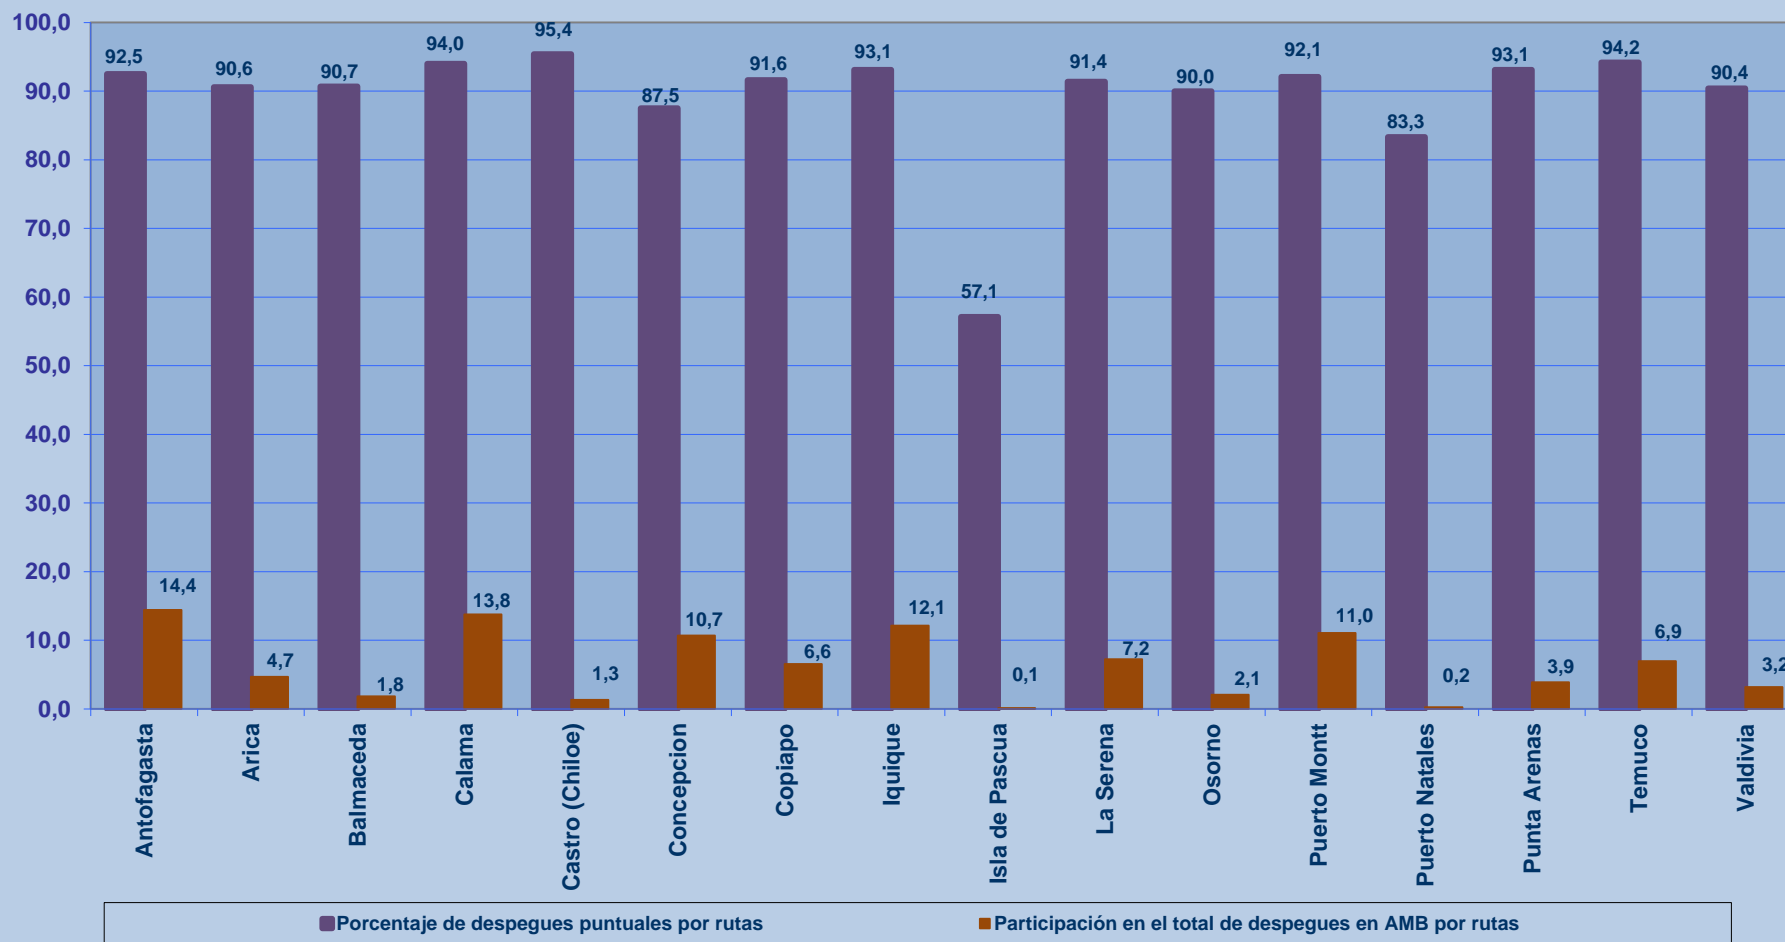

Nota1: Otras Ciudades, corresponden a Cataratas Iguacu, Caracas, Fortaleza y Belo Horizonte.

22-07-2022

## PUNTUALIDAD POR RUTAS EN DESPEGUES INTERNACIONALES

La información publicada considera vuelos desde Aeropuerto de Santiago hasta el primer punto de aterrizaje.

Periodo: Abril a Junio 2022

22-07-2022

## PUNTUALIDAD POR RUTAS EN DESPEGUES NACIONALES

La información publicada considera vuelos desde Aeropuerto de Santiago hasta el primer punto de aterrizaje.

Periodo: Abril a Junio 2022

## REGULARIDAD EN DESPEGUES INTERNACIONALES

La información publicada considera vuelos desde Aeropuerto de Santiago hasta el primer punto de aterrizaje.