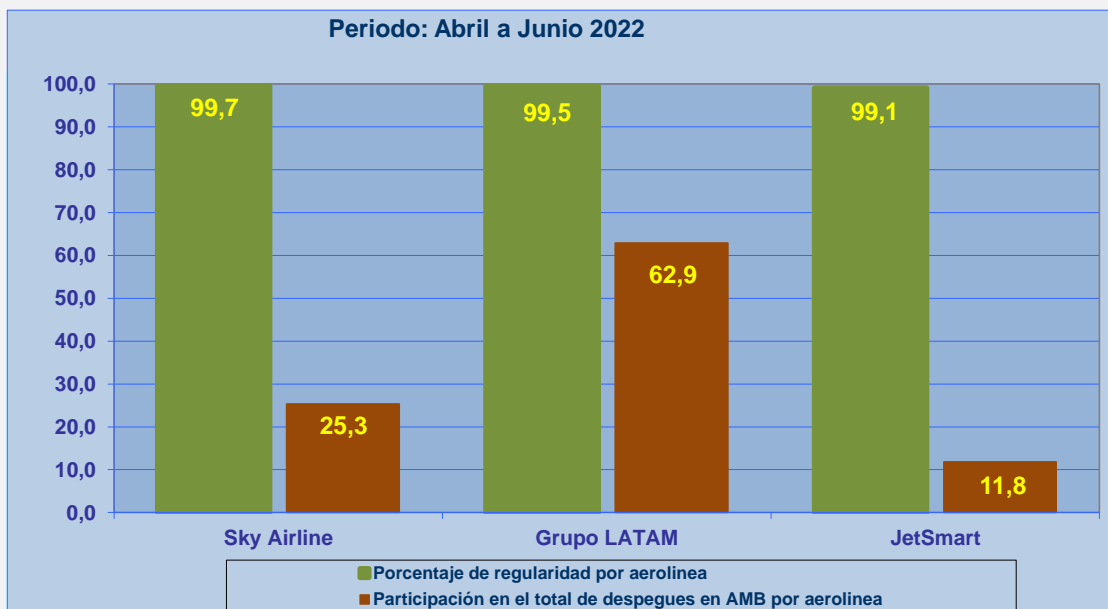

**Nota6.-** El promedio de minutos de atrasos, es la resultante de la cantidad de minutos totales atrasados versus la cantidad de vuelos atrasados (se entiende por vuelo atrasado, todo aquel vuelo que sobrepase los 15 minutos de su itinerario).

## PUNTUALIDAD EN DESPEGUES NACIONALES E INTERNACIONALES DESDE SANTIAGO

**PUNTUALIDAD EN DESPEGUES INTERNACIONALES DESDE SANTIAGO**

## REGULARIDAD EN DESPEGUES INTERNACIONALES DESDE SANTIAGO

22-07-2022

## INFORME DE REGULARIDAD Y PUNTUALIDAD POR RUTAS DE VUELO

**PERIODO: ABRIL - JUNIO 2022**

Regularidad y puntualidad de los despegues internacionales y nacionales realizados desde el Aeropuerto Arturo Merino Benitez (AMB) de Santiago de Chile, hasta el primer punto de aterrizaje.