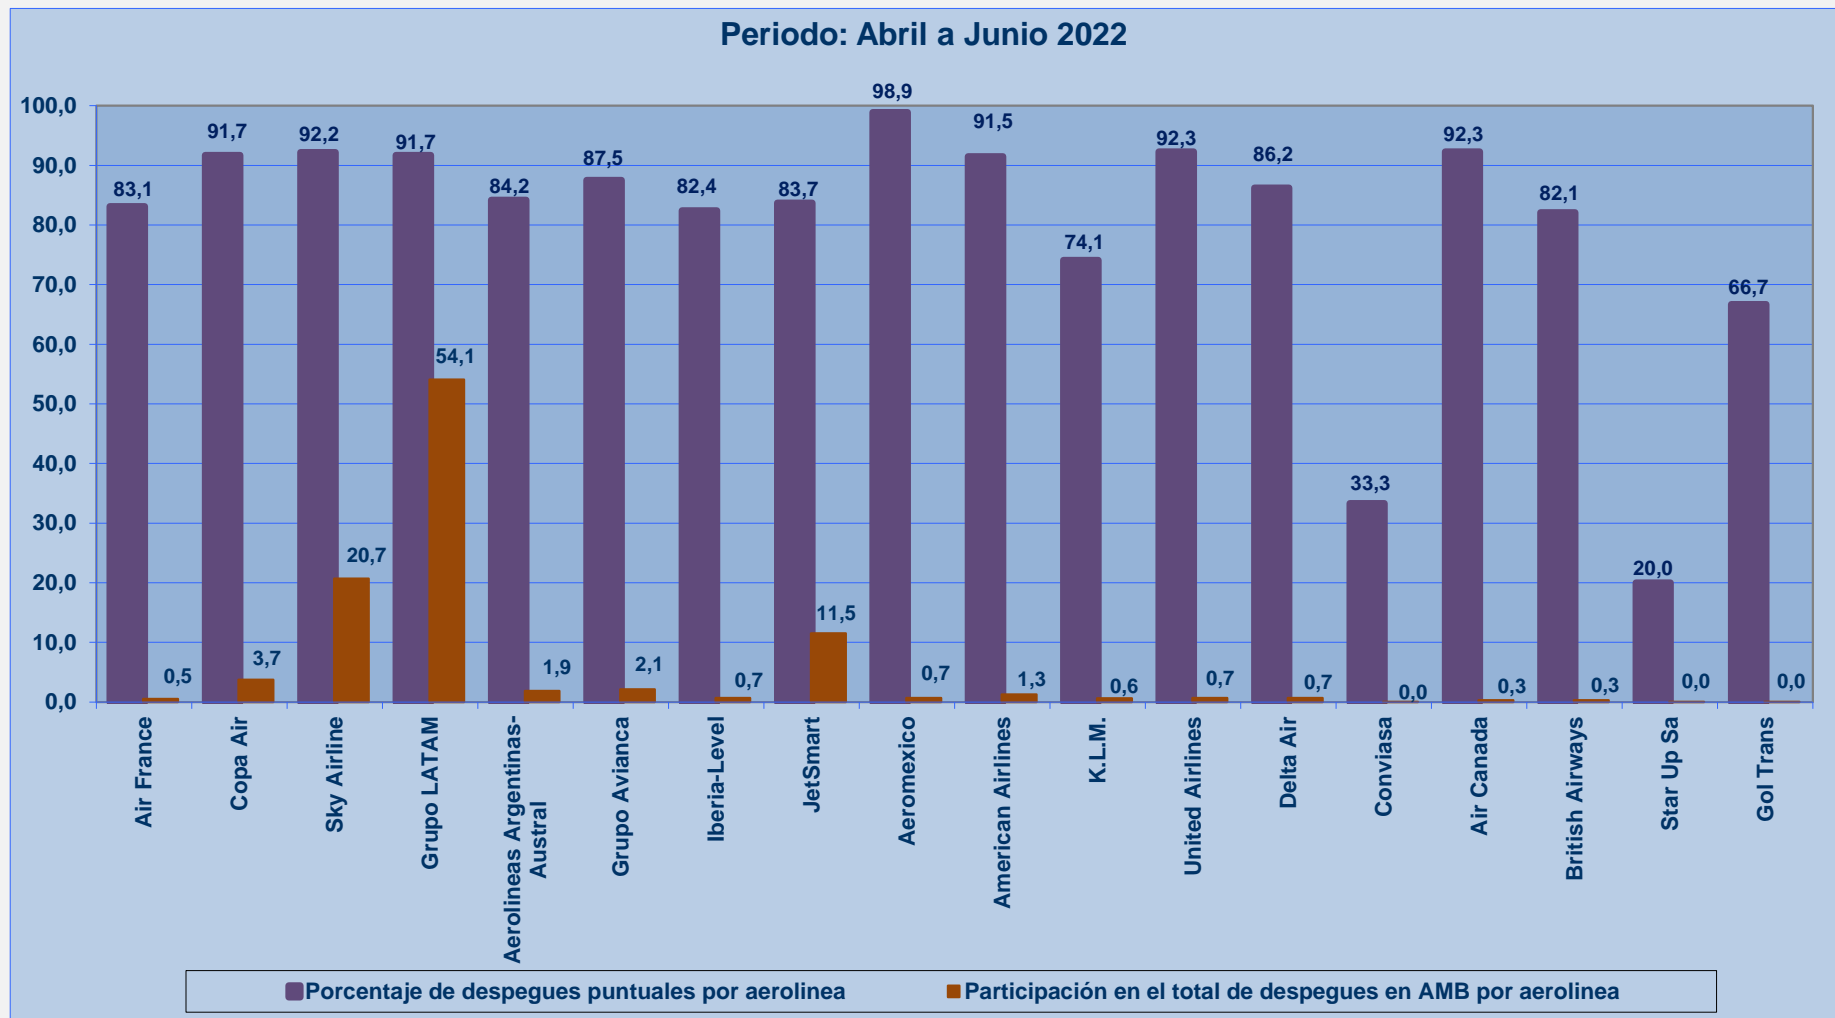

INFORME DE REGULARIDAD Y PUNTUALIDAD POR LÍNEAS AÉREAS

PERIODO: ABRIL - JUNIO 2022

Regularidad y puntualidad de los despegues internacionales y nacionales realizados desde el Aeropuerto Arturo Merino Benítez (AMB) de Santiago de Chile.

LINEAS AEREAS EN	Cantidad de vuelos realizados	(%) de vuelos puntuales	Promedio minutos de atrasos	(%) de vuelos regulares
Air France	65	83,1	23	100,0
Copa Air	481	91,7	55	99,8
Sky Airline	2.666	92,2	41	99,7
Grupo LATAM	6.957	91,7	51	99,5
Aerolíneas Argentinas-Austral	240	84,2	40	99,6
Grupo Avianca	272	87,5	55	99,3
Iberia-Level	91	82,4	22	100,0
JetSmart	1.482	83,7	55	99,4
Aeromexico	91	98,9	33	100,0
American Airlines	165	91,5	115	100,0
K.L.M.	81	74,1	45	97,6
United Airlines	91	92,3	61	100,0
Delta Air	87	86,2	82	100,0
Conviasa	6	33,3	171	100,0
Air Canada	39	92,3	21	100,0
British Airways	39	82,1	43	100,0
Star Up Sa	5	20,0	78	100,0
Gol Trans	6	66,7	30	100,0
Promedio Sistema	12.864	90,4	51	99,6

Rutas/Años	Vuelos Realizados por años			Variación años	
	2019	2021	2022	19 vs 22	21 vs 22
Internacional	7.644	793	4.652	-39,1%	486,6%
Nacional	9.911	4.956	8.212	-17,1%	65,7%
Total	17.555	5.749	12.864	-26,7%	123,8%

Nota1: Todas las operaciones son con relación a vuelos de pasajeros.

Nota2: Grupo LATAM incluye a los operadores: Latam Airlines Group, Latam Airlines Chile, Latam Airlines Brasil, Latam Airlines Perú, Latam Airlines Ecuador, Latam Airlines Paraguay y Latam Airlines Argentina.

Nota3: Grupo Avianca incluye a los operadores: Avianca, Lacs y Taca.

Nota4: "Cantidad de vuelos realizados", es la suma de vuelos puntuales más los vuelos atrasados.

Nota5: Los resultados difieren de lo habitual por la pandemia mundial del covid-19 y las causas pueden ser externas a las líneas aéreas.

Nota6.- El promedio de minutos de atrasos, es la resultante de la cantidad de minutos totales atrasados versus la cantidad de vuelos atrasados (se entiende por vuelo atrasado, todo aquel vuelo que sobrepase los 15 minutos de su itinerario).

PUNTUALIDAD EN DESPEGUES NACIONALES E INTERNACIONALES DESDE SANTIAGO