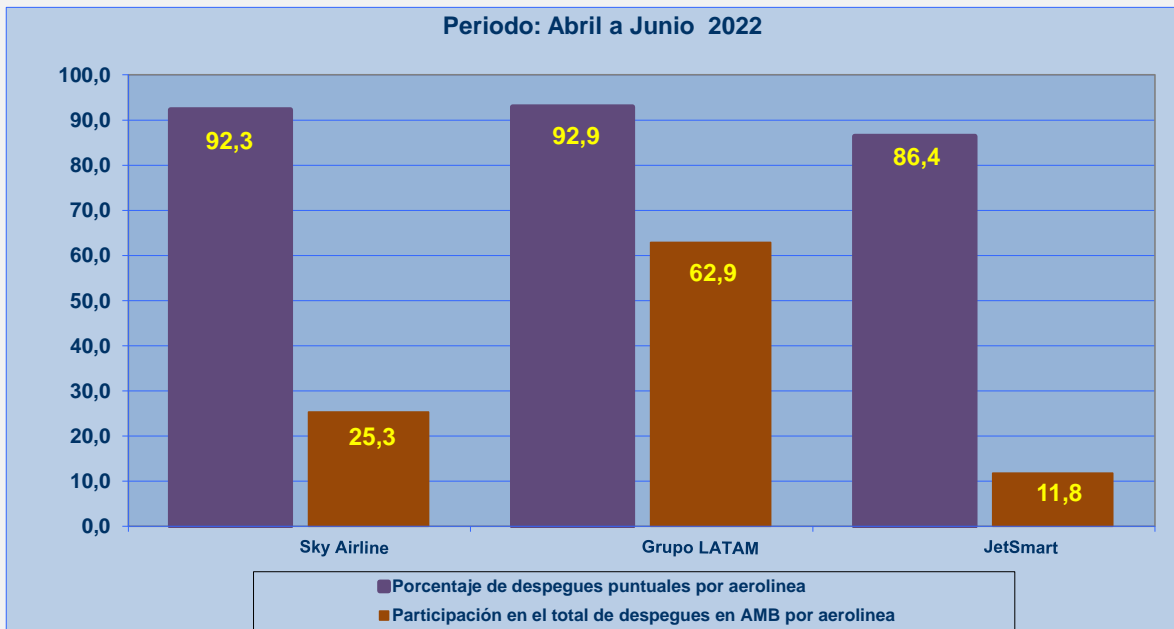

PUNTUALIDAD EN DESPEGUES INTERNACIONALES DESDE SANTIAGO