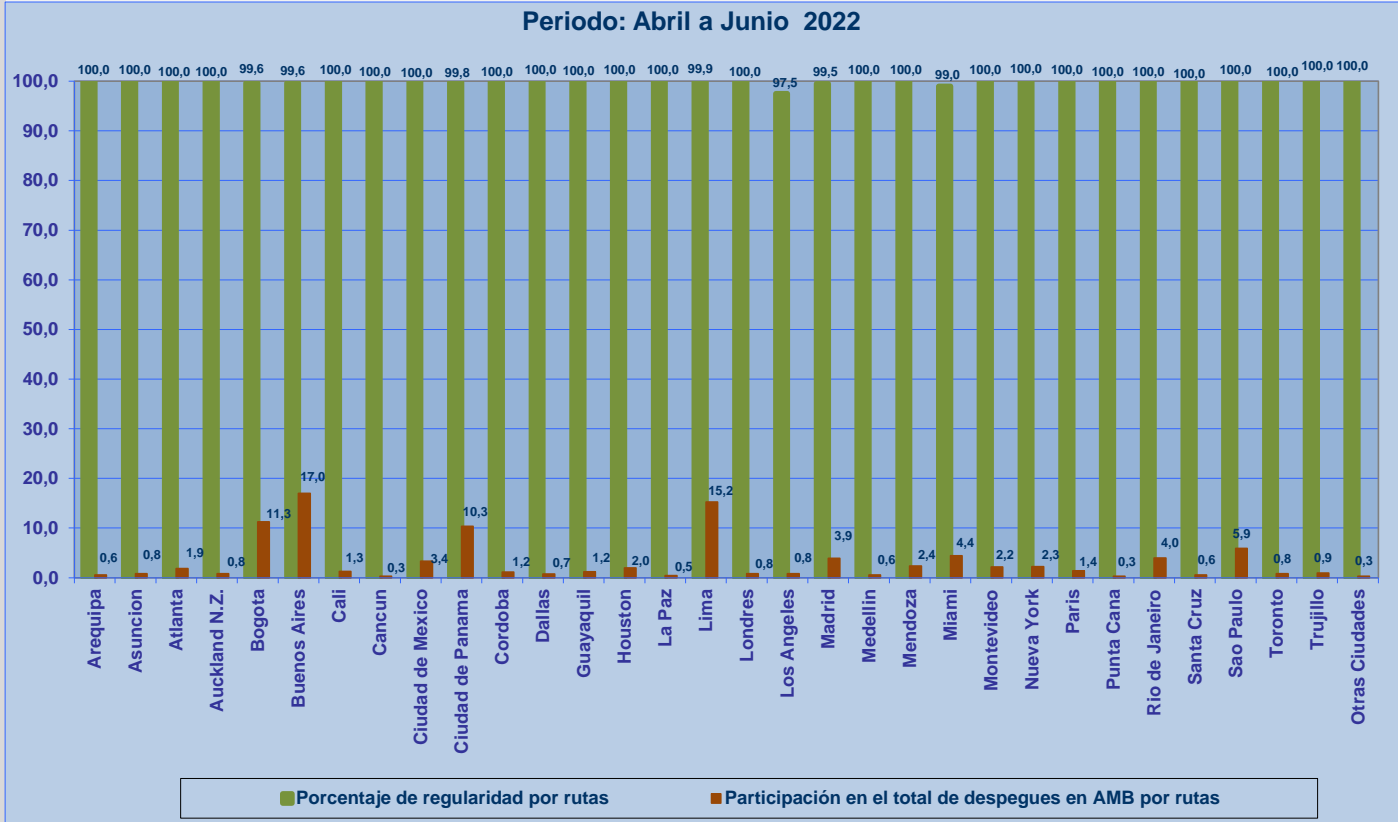

## PUNTUALIDAD POR RUTAS EN DESPEGUES INTERNACIONALES

La información publicada considera vuelos desde Aeropuerto de Santiago hasta el primer punto de aterrizaje.

Periodo: Abril a Junio 2022

22-07-2022

## PUNTUALIDAD POR RUTAS EN DESPEGUES NACIONALES

La información publicada considera vuelos desde Aeropuerto de Santiago hasta el primer punto de aterrizaje.

Periodo: Abril a Junio 2022

## REGULARIDAD EN DESPEGUES INTERNACIONALES

La información publicada considera vuelos desde Aeropuerto de Santiago hasta el primer punto de aterrizaje.

## REGULARIDAD EN DESPEGUES NACIONALES

La información publicada considera vuelos desde Aeropuerto de Santiago hasta el primer punto de aterrizaje.