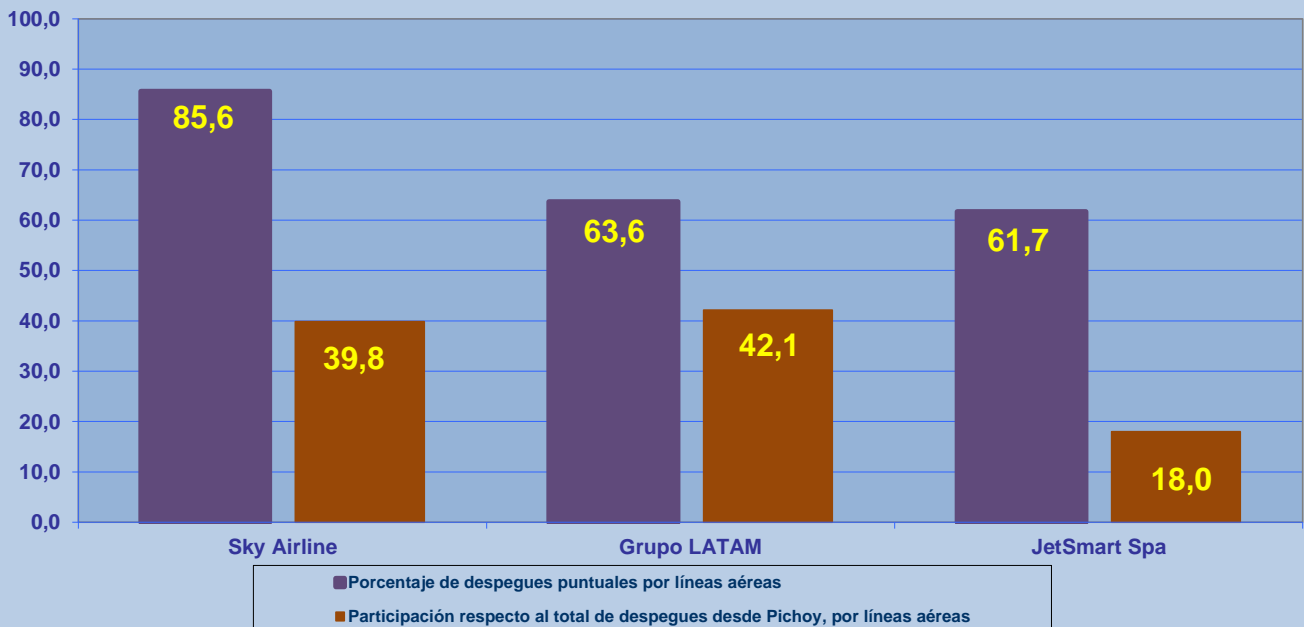

Nota4.- El promedio de minutos de atrasos, es la resultante de la cantidad de minutos totales atrasados versus la cantidad de vuelos atrasados (se entiende por vuelo atrasado, todo aquel vuelo que sobrepase los 15 minutos de su itinerario).

REGULARIDAD Y PUNTUALIDAD POR LINEAS AEREAS EN DESPEGUES NACIONALES E INTERNACIONALES

Aeródromo de Origen: Pichoy de VALDIVIA

La información publicada considera vuelos desde Aeropuerto de Origen hasta el primer punto de aterrizaje.

REGULARIDAD DE LOS VUELOS

Periodo: Abril a Junio 2022

PUNTUALIDAD DE LOS VUELOS

Periodo: Abril a Junio 2022

REGULARIDAD Y PUNTUALIDAD POR LINEAS AEREAS EN DESPEGUES NACIONALES E INTERNACIONALES

Aeródromo de Origen: Pichoy de VALDIVIA

La información publicada considera vuelos desde Aeropuerto de Origen hasta el primer punto de aterrizaje.

REGULARIDAD DE LOS VUELOS

Periodo: Abril a Junio 2022

PUNTUALIDAD DE LOS VUELOS

Periodo: Abril a Junio 2022