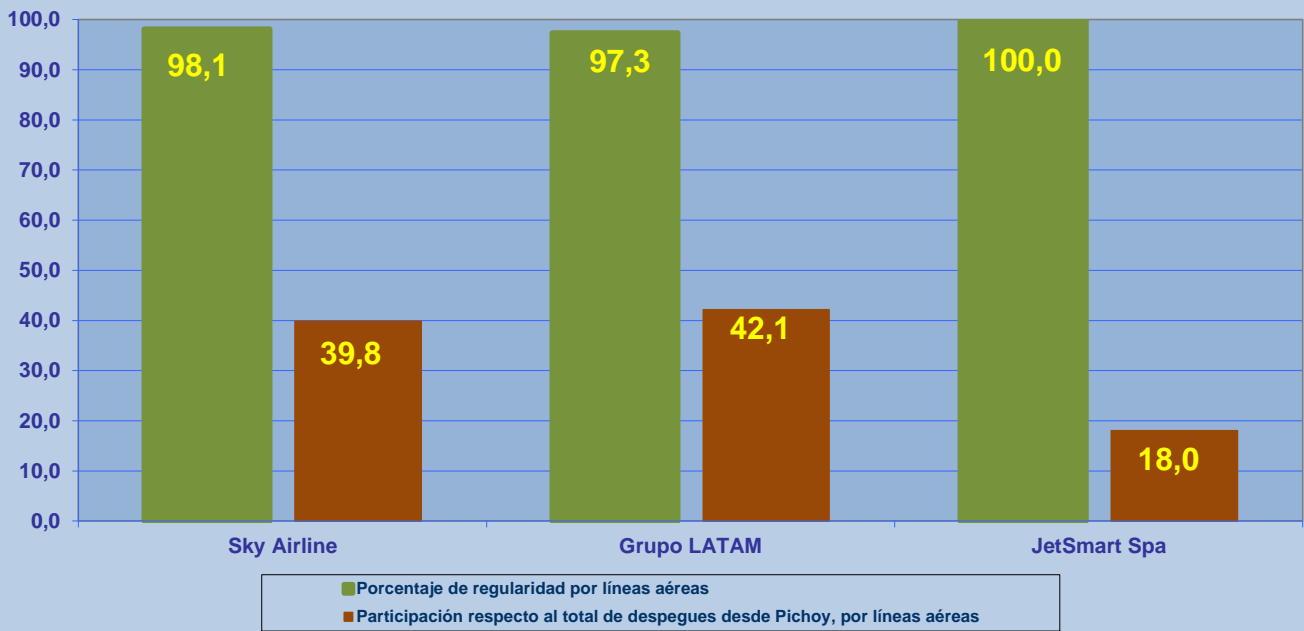

Nota4.- El promedio de minutos de atrasos, es la resultante de la cantidad de minutos totales atrasados versus la cantidad de vuelos atrasados (se entiende por vuelo atrasado, todo aquel vuelo que sobrepase los 15 minutos de su itinerario).

REGULARIDAD Y PUNTUALIDAD POR LINEAS AEREAS EN DESPEGUES NACIONALES E INTERNACIONALES

Aeródromo de Origen: Pichoy de VALDIVIA

La información publicada considera vuelos desde Aeropuerto de Origen hasta el primer punto de aterrizaje.

REGULARIDAD DE LOS VUELOS

Periodo: Abril a Junio 2022

PUNTUALIDAD DE LOS VUELOS

Periodo: Abril a Junio 2022

REGULARIDAD Y PUNTUALIDAD POR LINEAS AEREAS EN DESPEGUES NACIONALES E INTERNACIONALES

Aeródromo de Origen: Pichoy de VALDIVIA

La información publicada considera vuelos desde Aeropuerto de Origen hasta el primer punto de aterrizaje.

REGULARIDAD DE LOS VUELOS

Periodo: Abril a Junio 2022

PUNTUALIDAD DE LOS VUELOS

Periodo: Abril a Junio 2022