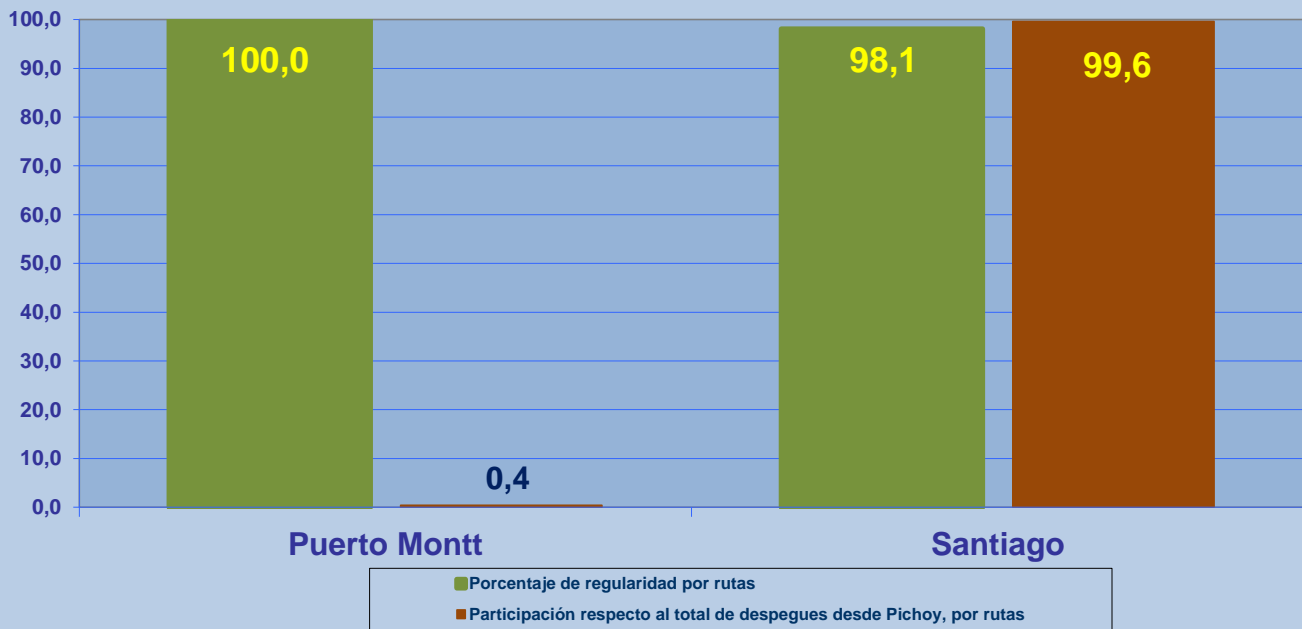

Nota4.- El promedio de minutos de atrasos, es la resultante de la cantidad de minutos totales atrasados versus la cantidad de vuelos atrasados (se entiende por vuelo atrasado, todo aquel vuelo que sobrepase los 15 minutos de su itinerario).

REGULARIDAD Y PUNTUALIDAD POR LINEAS AEREAS EN DESPEGUES NACIONALES E INTERNACIONALES

Aeródromo de Origen: Pichoy de VALDIVIA

La información publicada considera vuelos desde Aeropuerto de Origen hasta el primer punto de aterrizaje.

REGULARIDAD DE LOS VUELOS

Periodo: Abril a Junio 2022

PUNTUALIDAD DE LOS VUELOS

Periodo: Abril a Junio 2022

REGULARIDAD Y PUNTUALIDAD POR LINEAS AEREAS EN DESPEGUES NACIONALES E INTERNACIONALES

Aeródromo de Origen: Pichoy de VALDIVIA

La información publicada considera vuelos desde Aeropuerto de Origen hasta el primer punto de aterrizaje.

REGULARIDAD DE LOS VUELOS

Periodo: Abril a Junio 2022

PUNTUALIDAD DE LOS VUELOS

Periodo: Abril a Junio 2022