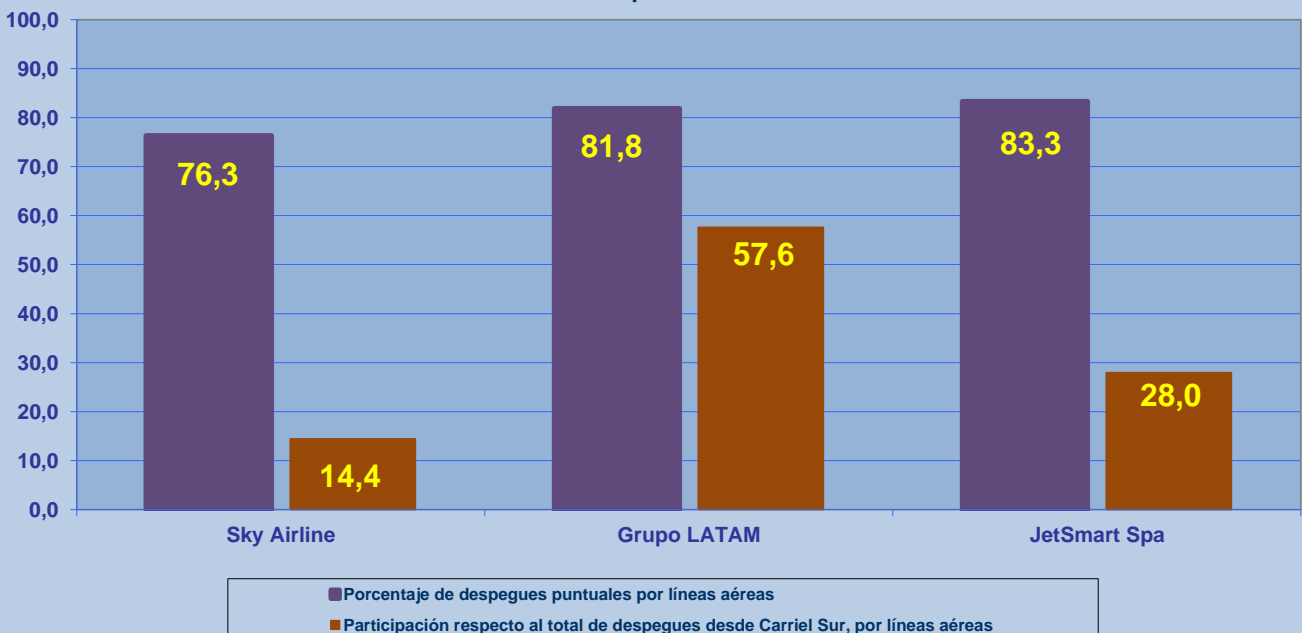

## REGULARIDAD Y PUNTUALIDAD POR LINEAS AEREAS EN DESPEGUES NACIONALES E INTERNACIONALES

### **Aeródromo de Origen: Carriel Sur de CONCEPCIÓN**

La información publicada considera vuelos desde Aeropuerto de Origen hasta el primer punto de aterrizaje.

### REGULARIDAD DE LOS VUELOS

Periodo: Julio a Septiembre 2022

### PUNTUALIDAD DE LOS VUELOS

Periodo: Julio a Septiembre 2022