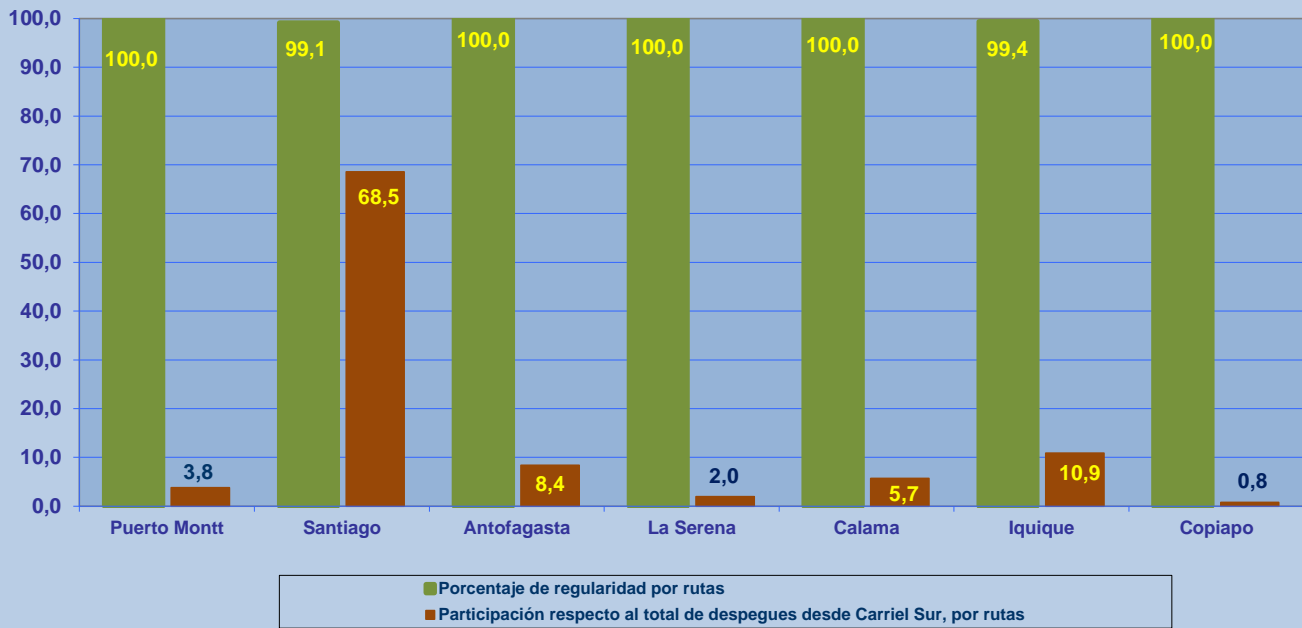

REGULARIDAD DE LOS VUELOS

Periodo: Julio a Septiembre 2022