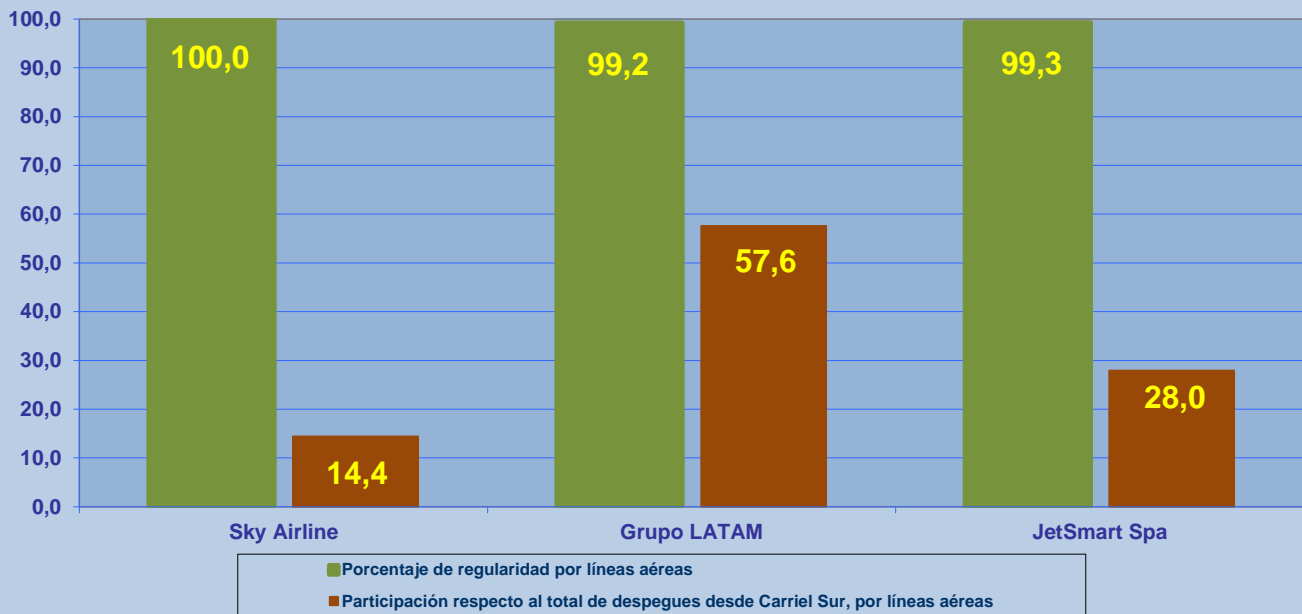

REGULARIDAD DE LOS VUELOS

Periodo: Julio a Septiembre 2022