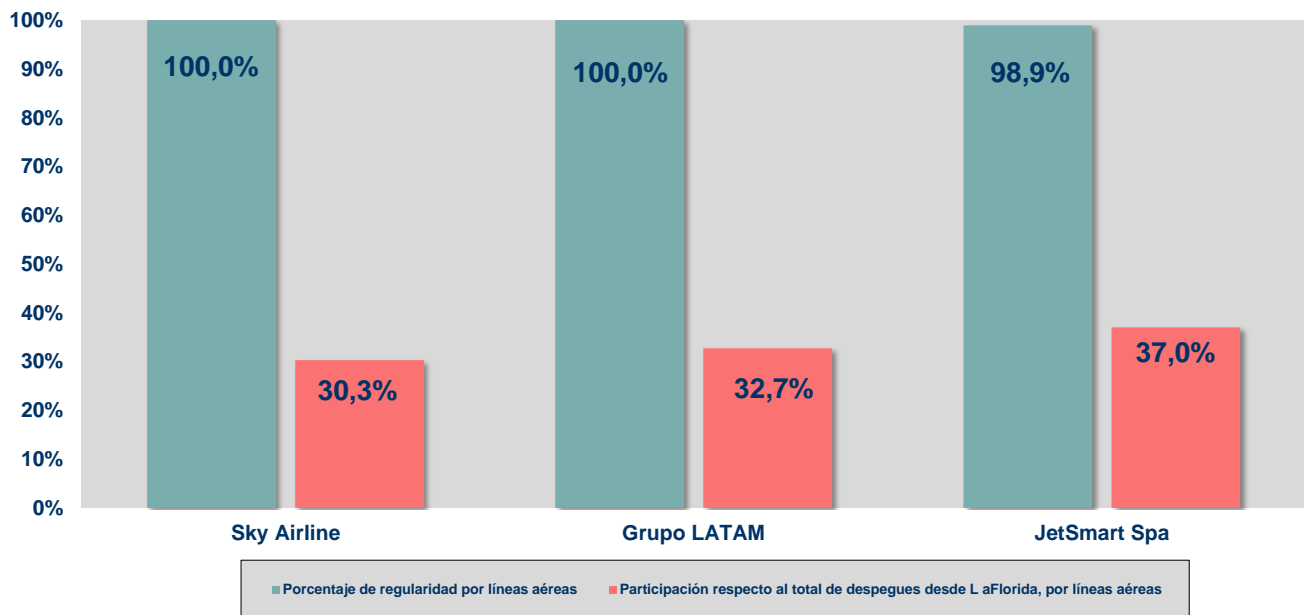

Periodo: Octubre - Diciembre				
Vuelos Realizados por años			Variación por años	
2019	2022	2023	19 vs 23	22 vs 23
1.184	1.322	1.268	7,1%	-4,1%

Nota1: Todas las operaciones son con relación a vuelos de pasajeros.

Nota2: "Cantidad de vuelos realizados", es la suma de vuelos puntuales más los vuelos atrasados.

Nota3.- El promedio de minutos de atrasos, es la resultante de la cantidad de minutos totales atrasados versus la cantidad de vuelos atrasados (se entiende por vuelo atrasado, todo aquel vuelo que sobrepase los 15 minutos de su itinerario).

## REGULARIDAD Y PUNTUALIDAD POR LINEAS AEREAS EN DESPEGUES NACIONALES E INTERNACIONALES

### REGULARIDAD DE LOS VUELOS

Periodo: Enero a Marzo 2023