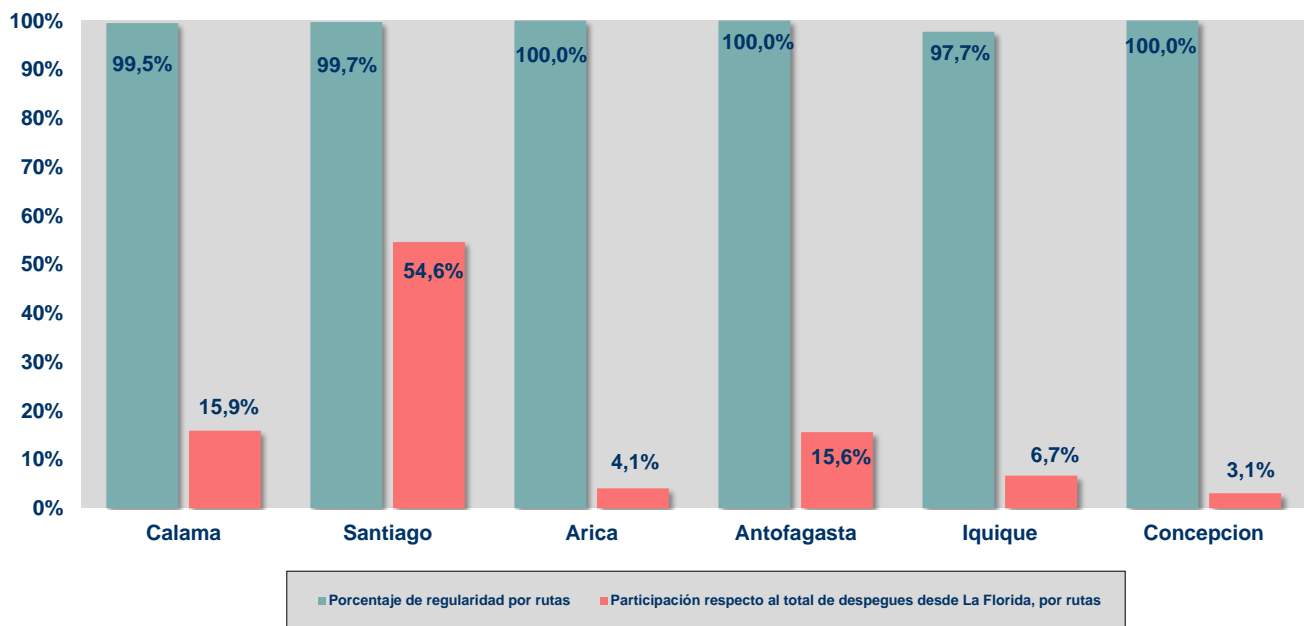

REGULARIDAD Y PUNTUALIDAD POR LINEAS AEREAS EN DESPEGUES NACIONALES E INTERNACIONALES

Aeródromo de Origen: La Florida de LA SERENA

La información publicada considera vuelos desde Aeropuerto de Origen hasta el primer punto de aterrizaje.

REGULARIDAD DE LOS VUELOS

Periodo: Enero a Marzo 2023