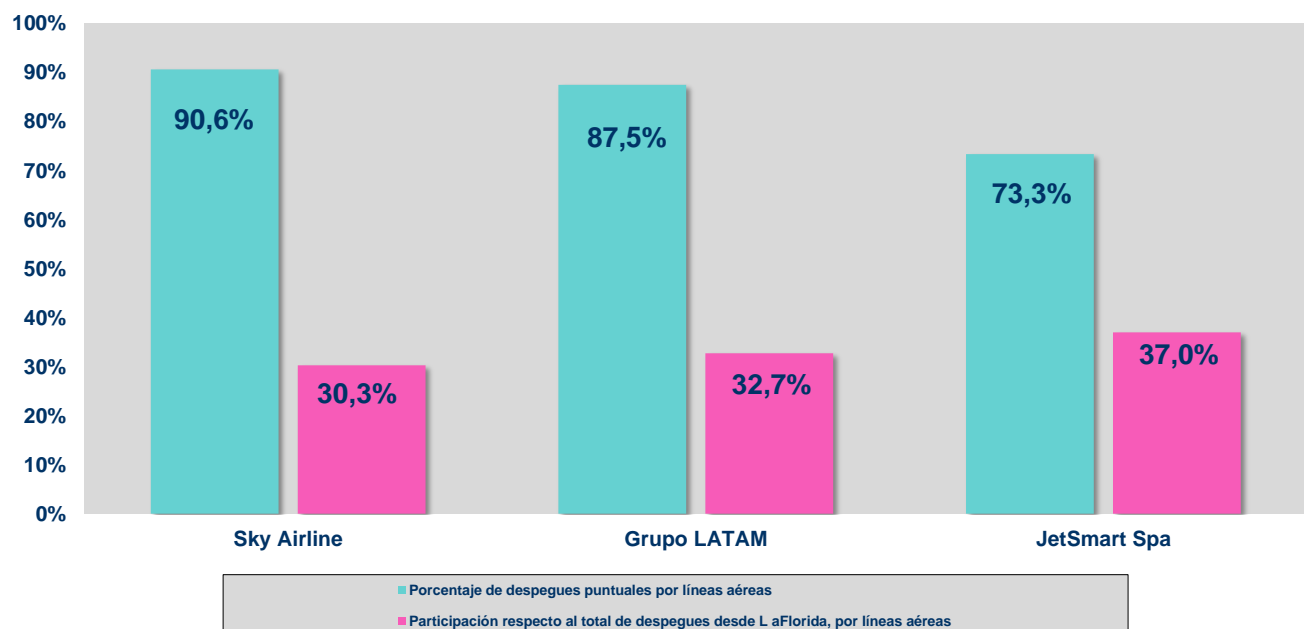

## REGULARIDAD Y PUNTUALIDAD POR LINEAS AEREAS EN DESPEGUES NACIONALES E INTERNACIONALES

### Aeródromo de Origen: La Florida de LA SERENA

La información publicada considera vuelos desde Aeropuerto de Origen hasta el primer punto de aterrizaje.

### REGULARIDAD DE LOS VUELOS

Periodo: Enero a Marzo 2023

### PUNTUALIDAD DE LOS VUELOS

Periodo: Enero a Marzo 2023