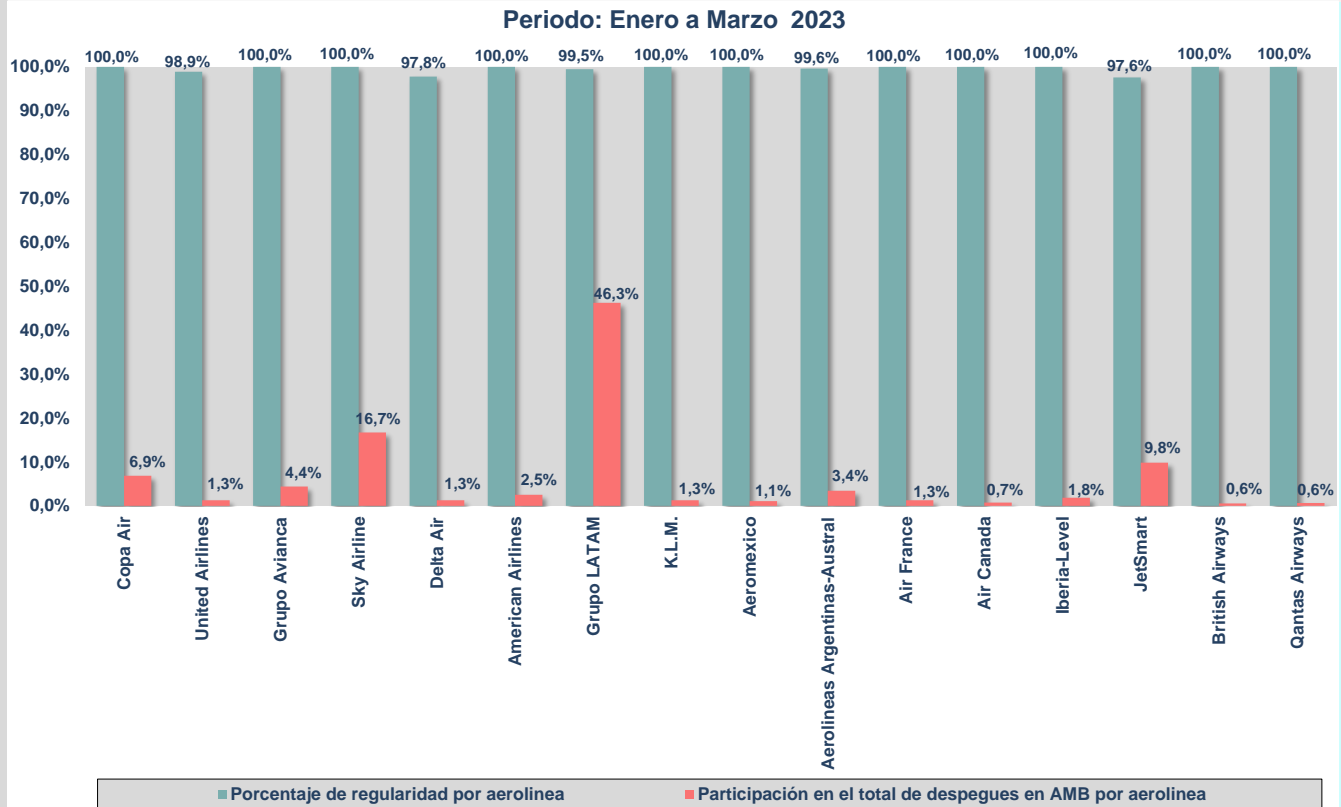

Nota 1: Todas las operaciones son con relación a vuelos de pasajeros.

Nota 2: Cantidad de vuelos realizados, es la suma de vuelos puntuales más los vuelos atrasados.

Nota 3: El promedio de minutos de atrasos, es la resultante de la cantidad de minutos totales atrasados versus la cantidad de vuelos atrasados (se entiende por vuelo atrasado, todo aquel vuelo que sobrepase los 15 minutos de su itinerario).

PUNTUALIDAD EN DESPEGUES NACIONALES E INTERNACIONALES DESDE SANTIAGO

Periodo: Enero a Marzo 2023

PUNTUALIDAD EN DESPEGUES INTERNACIONALES DESDE SANTIAGO

Periodo: Enero a Marzo 2023

■ Porcentaje de despegues puntuales por aerolínea ■ Participación en el total de despegues en AMB por aerolínea

PUNTUALIDAD EN DESPEGUES NACIONALES DESDE SANTIAGO

Periodo: Enero a Marzo 2023

■ Porcentaje de despegues puntuales por aerolínea ■ Participación en el total de despegues en AMB por aerolínea

REGULARIDAD EN DESPEGUES INTERNACIONALES DESDE SANTIAGO

REGULARIDAD EN DESPEGUES NACIONALES DESDE SANTIAGO

21-04-2023

INFORME DE REGULARIDAD Y PUNTUALIDAD POR RUTAS DE VUELO

PERIODO: ENERO - MARZO 2023

Regularidad y puntualidad de los despegues internacionales y nacionales realizados desde el Aeropuerto Arturo Merino Benitez (AMB) de Santiago de Chile, hasta el primer punto de aterrizaje.