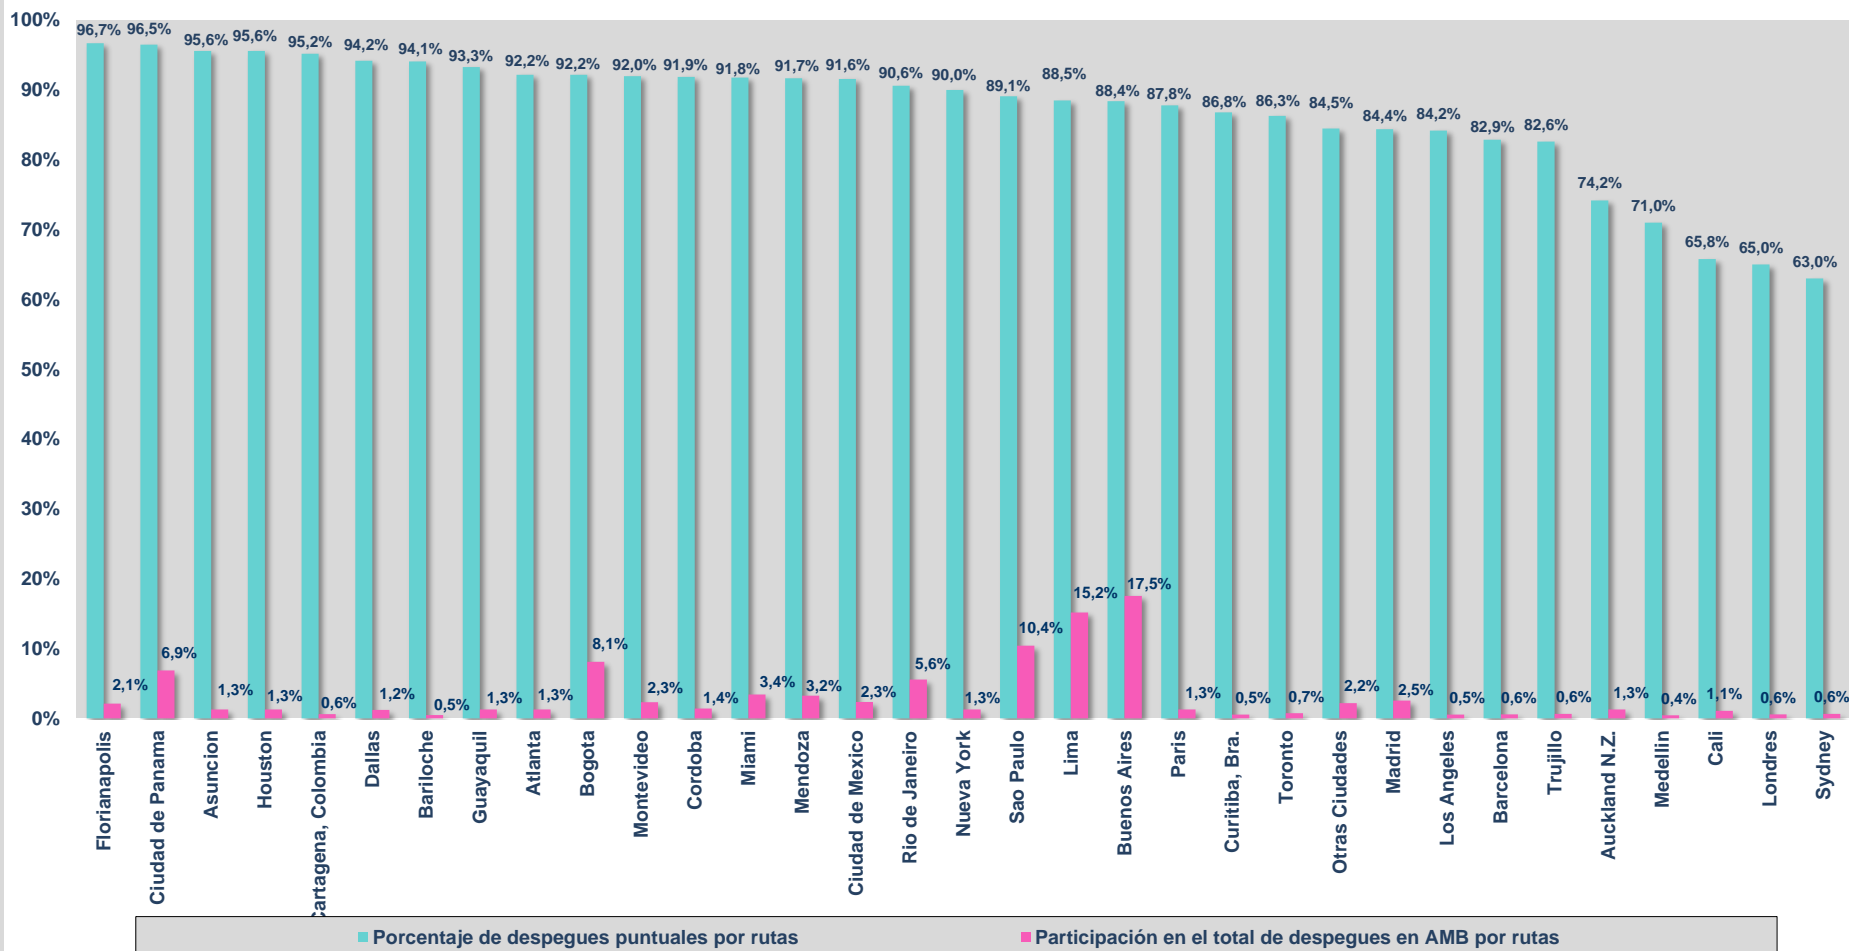

PUNTUALIDAD EN DESPEGUES NACIONALES DESDE SANTIAGO

Periodo: Enero a Marzo 2023

■ Porcentaje de despegues puntuales por aerolínea ■ Participación en el total de despegues en AMB por aerolínea

REGULARIDAD EN DESPEGUES INTERNACIONALES DESDE SANTIAGO

REGULARIDAD EN DESPEGUES NACIONALES DESDE SANTIAGO

21-04-2023

INFORME DE REGULARIDAD Y PUNTUALIDAD POR RUTAS DE VUELO

PERIODO: ENERO - MARZO 2023

Regularidad y puntualidad de los despegues internacionales y nacionales realizados desde el Aeropuerto Arturo Merino Benitez (AMB) de Santiago de Chile, hasta el primer punto de aterrizaje.

PUNTUALIDAD POR RUTAS EN DESPEGUES INTERNACIONALES

La información publicada considera vuelos desde Aeropuerto de Santiago hasta el primer punto de aterrizaje.

Periodo: Enero a Marzo 2023

PUNTUALIDAD POR RUTAS EN DESPEGUES NACIONALES

La información publicada considera vuelos desde Aeropuerto de Santiago hasta el primer punto de aterrizaje.

Periodo: Enero a Marzo 2023

REGULARIDAD EN DESPEGUES INTERNACIONALES

La información publicada considera vuelos desde Aeropuerto de Santiago hasta el primer punto de aterrizaje.