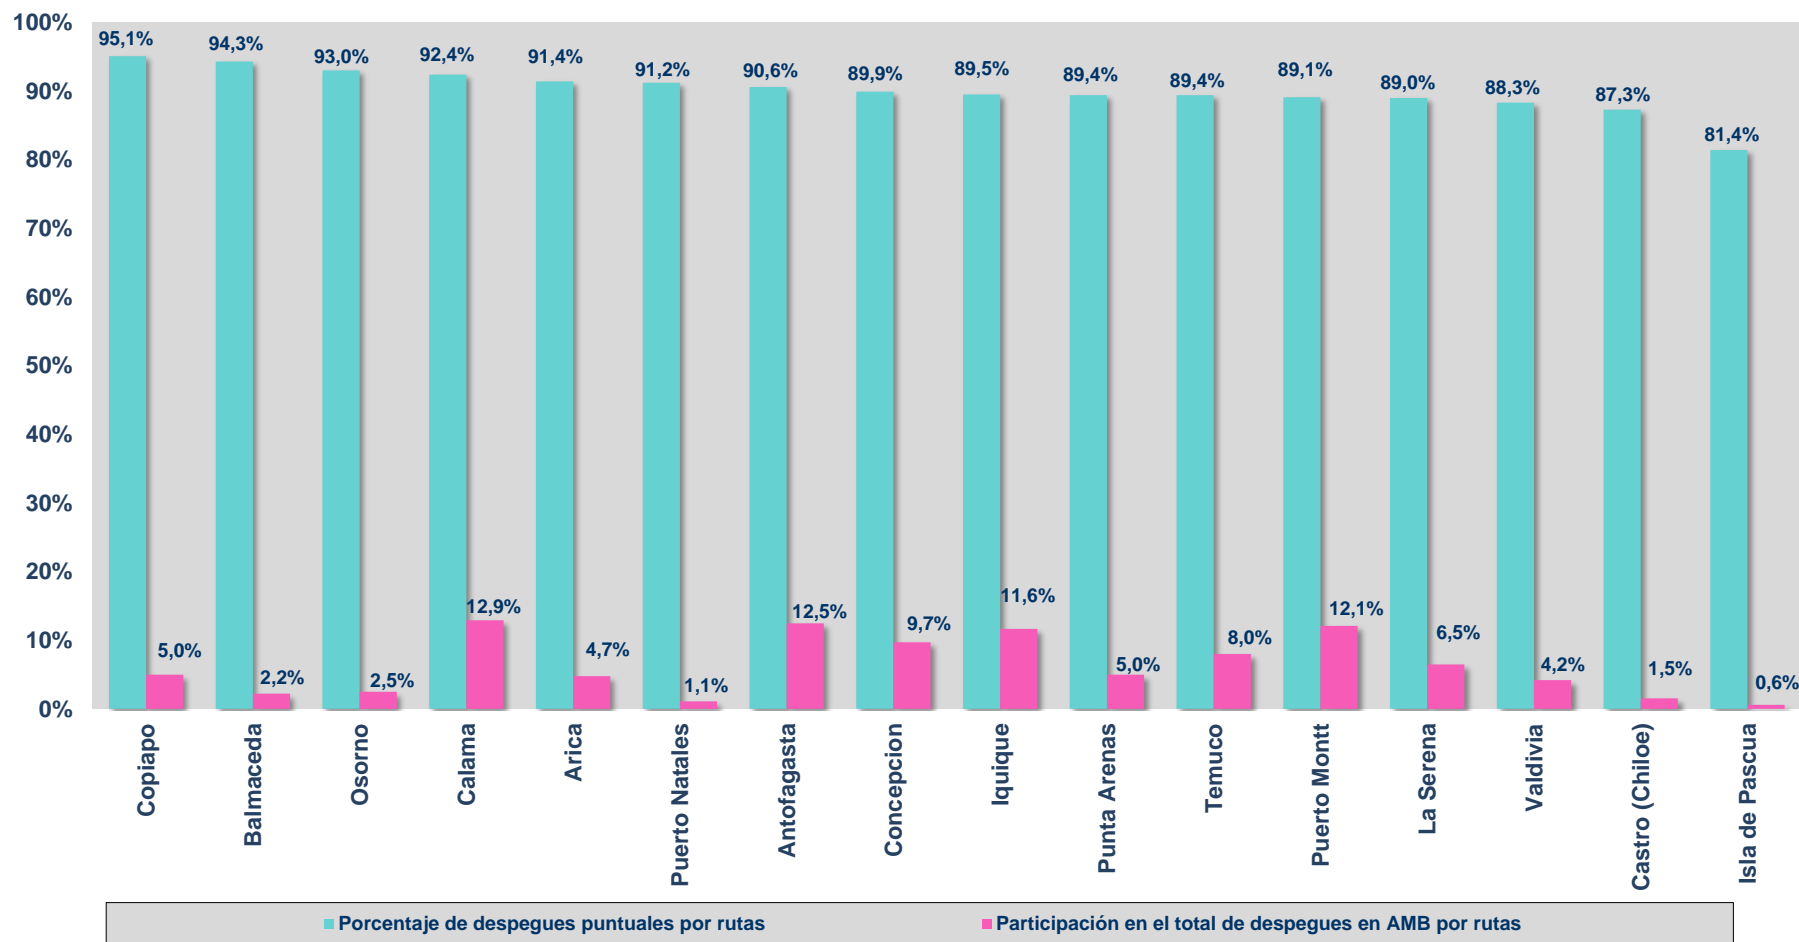

REGULARIDAD EN DESPEGUES NACIONALES DESDE SANTIAGO

21-04-2023

INFORME DE REGULARIDAD Y PUNTUALIDAD POR RUTAS DE VUELO

PERIODO: ENERO - MARZO 2023

Regularidad y puntualidad de los despegues internacionales y nacionales realizados desde el Aeropuerto Arturo Merino Benitez (AMB) de Santiago de Chile, hasta el primer punto de aterrizaje.

PUNTUALIDAD POR RUTAS EN DESPEGUES INTERNACIONALES

La información publicada considera vuelos desde Aeropuerto de Santiago hasta el primer punto de aterrizaje.

Periodo: Enero a Marzo 2023

PUNTUALIDAD POR RUTAS EN DESPEGUES NACIONALES

La información publicada considera vuelos desde Aeropuerto de Santiago hasta el primer punto de aterrizaje.

Periodo: Enero a Marzo 2023

REGULARIDAD EN DESPEGUES INTERNACIONALES

La información publicada considera vuelos desde Aeropuerto de Santiago hasta el primer punto de aterrizaje.

Periodo: Enero a Marzo 2023

REGULARIDAD EN DESPEGUES NACIONALES

La información publicada considera vuelos desde Aeropuerto de Santiago hasta el primer punto de aterrizaje.

Periodo: Enero a Marzo 2023