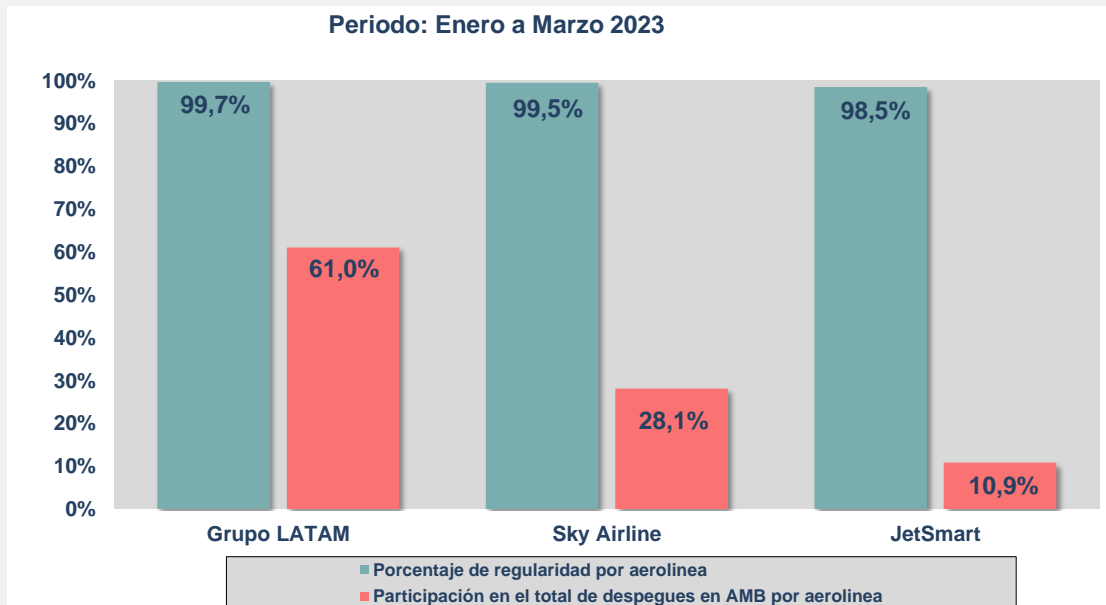

PUNTUALIDAD EN DESPEGUES NACIONALES E INTERNACIONALES DESDE SANTIAGO

Periodo: Enero a Marzo 2023

PUNTUALIDAD EN DESPEGUES INTERNACIONALES DESDE SANTIAGO

Periodo: Enero a Marzo 2023

■ Porcentaje de despegues puntuales por aerolínea ■ Participación en el total de despegues en AMB por aerolínea

PUNTUALIDAD EN DESPEGUES NACIONALES DESDE SANTIAGO

Periodo: Enero a Marzo 2023

■ Porcentaje de despegues puntuales por aerolínea ■ Participación en el total de despegues en AMB por aerolínea

REGULARIDAD EN DESPEGUES INTERNACIONALES DESDE SANTIAGO

REGULARIDAD EN DESPEGUES NACIONALES DESDE SANTIAGO

21-04-2023

INFORME DE REGULARIDAD Y PUNTUALIDAD POR RUTAS DE VUELO

PERIODO: ENERO - MARZO 2023

Regularidad y puntualidad de los despegues internacionales y nacionales realizados desde el Aeropuerto Arturo Merino Benitez (AMB) de Santiago de Chile, hasta el primer punto de aterrizaje.

PUNTUALIDAD POR RUTAS EN DESPEGUES INTERNACIONALES

La información publicada considera vuelos desde Aeropuerto de Santiago hasta el primer punto de aterrizaje.

Periodo: Enero a Marzo 2023

PUNTUALIDAD POR RUTAS EN DESPEGUES NACIONALES