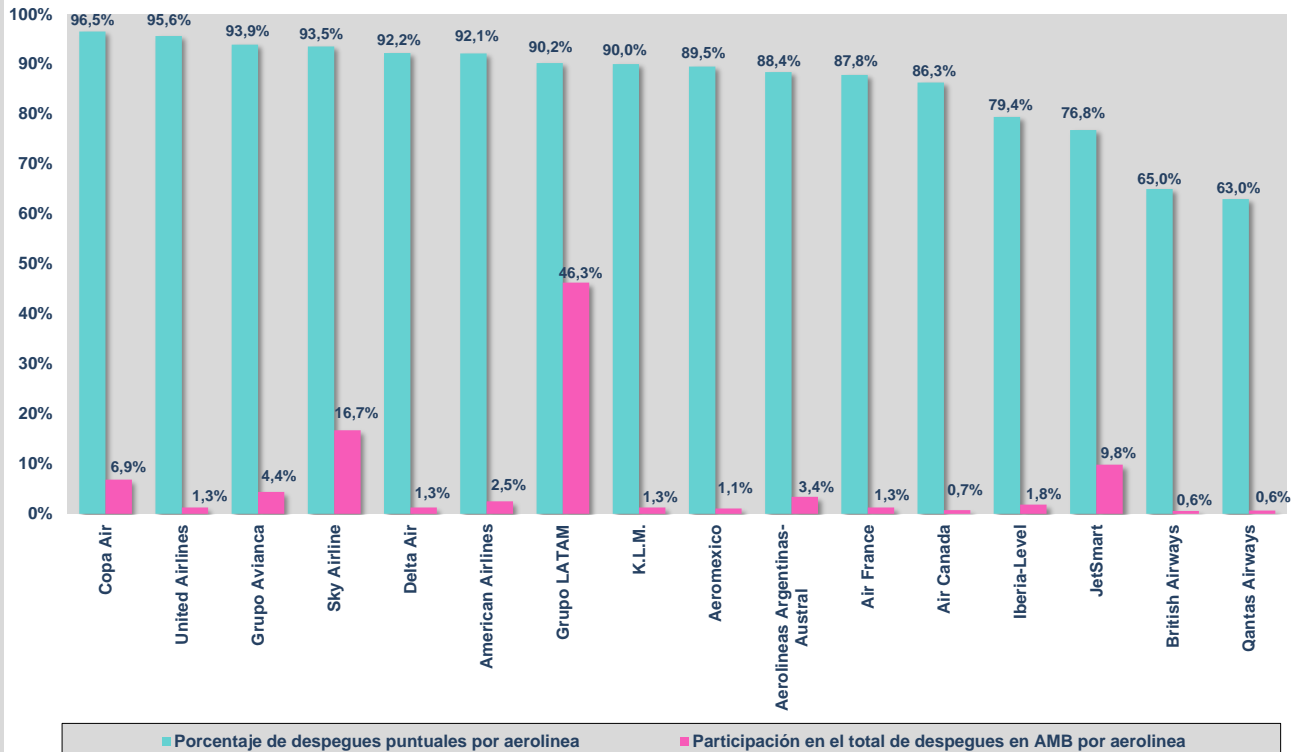

LÍNEAS AÉREAS EN	Cantidad de vuelos realizados	(%) de vuelos puntuales	Promedio minutos de atrasos	(%) de vuelos regulares
Copa Air	486	96,5%	35	100,0%
United Airlines	90	95,6%	47	98,9%
Grupo Avianca	312	93,9%	56	100,0%
Delta Air	90	92,2%	75	97,8%
American Airlines	177	92,1%	299	100,0%
Sky Airline	4.069	92,0%	42	99,7%
Grupo LATAM	9.539	91,5%	45	99,6%
K.L.M.	90	90,0%	54	100,0%
Aeromexico	76	89,5%	278	100,0%
Aerolíneas Argentinas-Austral	242	88,4%	38	99,6%
Air France	90	87,8%	31	100,0%
Air Canada	51	86,3%	85	100,0%
Iberia-Level	131	79,4%	44	100,0%
JetSmart	1.811	77,6%	101	98,2%
British Airways	40	65,0%	33	100,0%
Qantas Airways	46	63,0%	67	100,0%
Promedio Sistema	17.349	90,0%	62	99,5%

Rutas/Años	Vuelos Realizados por años			Variación años	
	2019	2022	2023	19 vs 23	22 vs 23
Internacional	8.907	4.564	7.094	-20,4%	55,4%
Nacional	12.623	10.336	10.255	-18,8%	-0,8%
Total	21.530	14.900	17.349	-19,4%	16,4%

Nota 1: Todas las operaciones son con relación a vuelos de pasajeros.

Nota 2: Cantidad de vuelos realizados, es la suma de vuelos puntuales más los vuelos atrasados.

Nota 3: El promedio de minutos de atrasos, es la resultante de la cantidad de minutos totales atrasados versus la cantidad de vuelos atrasados (se entiende por vuelo atrasado, todo aquel vuelo que sobrepase los 15 minutos de su itinerario).

PUNTUALIDAD EN DESPEGUES NACIONALES E INTERNACIONALES DESDE SANTIAGO

Periodo: Enero a Marzo 2023

PUNTUALIDAD EN DESPEGUES INTERNACIONALES DESDE SANTIAGO

Periodo: Enero a Marzo 2023

■ Porcentaje de despegues puntuales por aerolínea ■ Participación en el total de despegues en AMB por aerolínea