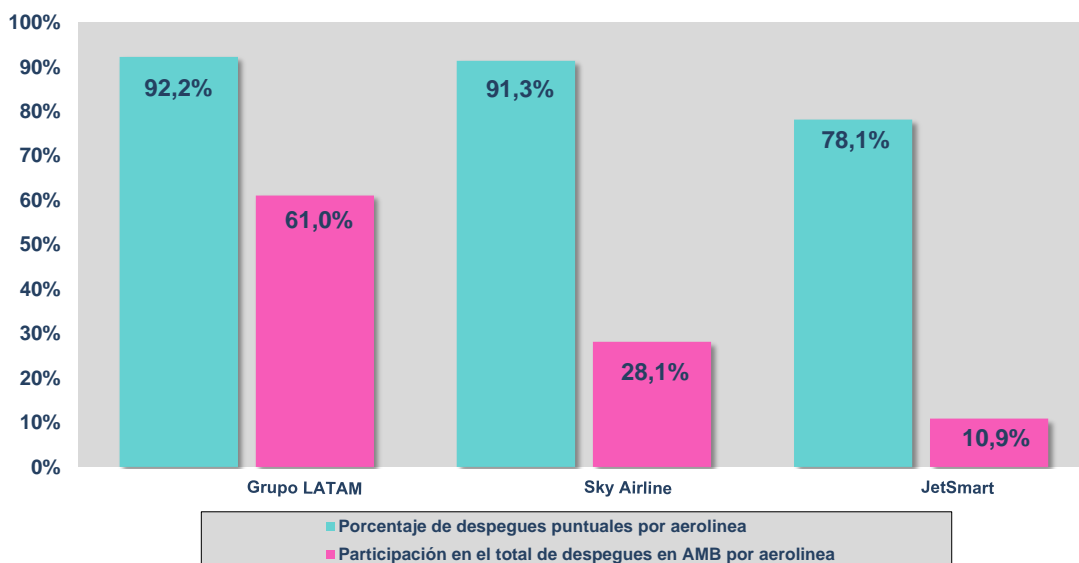

PUNTUALIDAD EN DESPEGUES NACIONALES E INTERNACIONALES DESDE SANTIAGO

Periodo: Enero a Marzo 2023

PUNTUALIDAD EN DESPEGUES INTERNACIONALES DESDE SANTIAGO

Periodo: Enero a Marzo 2023

■ Porcentaje de despegues puntuales por aerolínea ■ Participación en el total de despegues en AMB por aerolínea

PUNTUALIDAD EN DESPEGUES NACIONALES DESDE SANTIAGO

Periodo: Enero a Marzo 2023

■ Porcentaje de despegues puntuales por aerolínea ■ Participación en el total de despegues en AMB por aerolínea

REGULARIDAD EN DESPEGUES INTERNACIONALES DESDE SANTIAGO