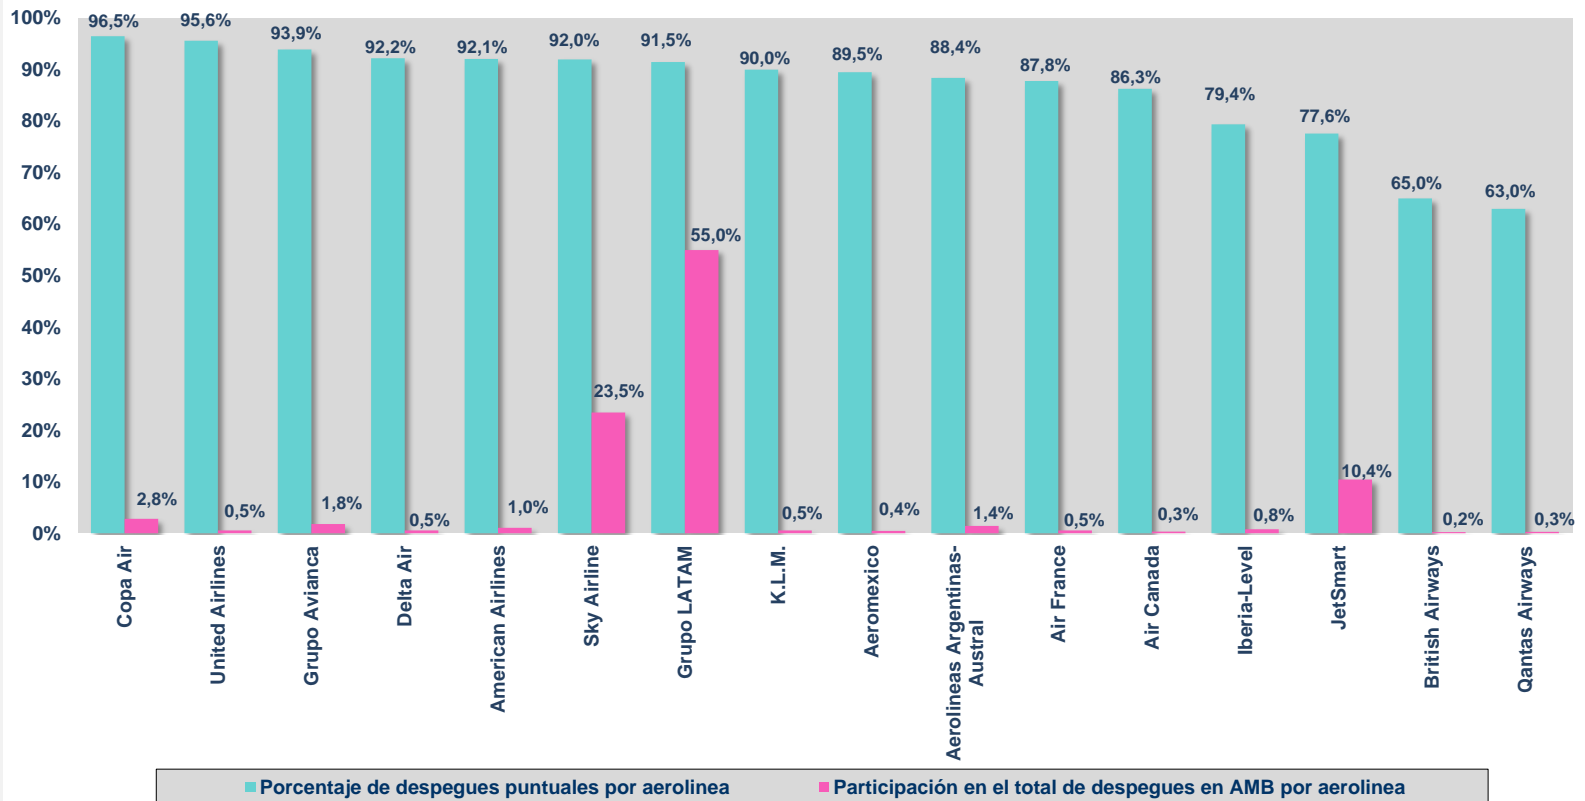

LÍNEAS AÉREAS EN	Cantidad de vuelos realizados	(%) de vuelos puntuales	Promedio minutos de atrasos	(%) de vuelos regulares
Copa Air	486	96,5%	35	100,0%
United Airlines	90	95,6%	47	98,9%
Grupo Avianca	312	93,9%	56	100,0%
Delta Air	90	92,2%	75	97,8%
American Airlines	177	92,1%	299	100,0%
Sky Airline	4.069	92,0%	42	99,7%
Grupo LATAM	9.539	91,5%	45	99,6%
K.L.M.	90	90,0%	54	100,0%
Aeromexico	76	89,5%	278	100,0%
Aerolíneas Argentinas-Austral	242	88,4%	38	99,6%
Air France	90	87,8%	31	100,0%
Air Canada	51	86,3%	85	100,0%
Iberia-Level	131	79,4%	44	100,0%
JetSmart	1.811	77,6%	101	98,2%
British Airways	40	65,0%	33	100,0%
Qantas Airways	46	63,0%	67	100,0%
Promedio Sistema	17.349	90,0%	62	99,5%

Rutas/Años	Vuelos Realizados por años			Variación años	
	2019	2022	2023	19 vs 23	22 vs 23
Internacional	8.907	4.564	7.094	-20,4%	55,4%
Nacional	12.623	10.336	10.255	-18,8%	-0,8%
Total	21.530	14.900	17.349	-19,4%	16,4%

Nota 1: Todas las operaciones son con relación a vuelos de pasajeros.

Nota 2: Cantidad de vuelos realizados, es la suma de vuelos puntuales más los vuelos atrasados.

Nota 3: El promedio de minutos de atrasos, es la resultante de la cantidad de minutos totales atrasados versus la cantidad de vuelos atrasados (se entiende por vuelo atrasado, todo aquel vuelo que sobrepase los 15 minutos de su itinerario).

PUNTUALIDAD EN DESPEGUES NACIONALES E INTERNACIONALES DESDE SANTIAGO

Periodo: Enero a Marzo 2023

PUNTUALIDAD EN DESPEGUES INTERNACIONALES DESDE SANTIAGO

Periodo: Enero a Marzo 2023

■ Porcentaje de despegues puntuales por aerolínea ■ Participación en el total de despegues en AMB por aerolínea