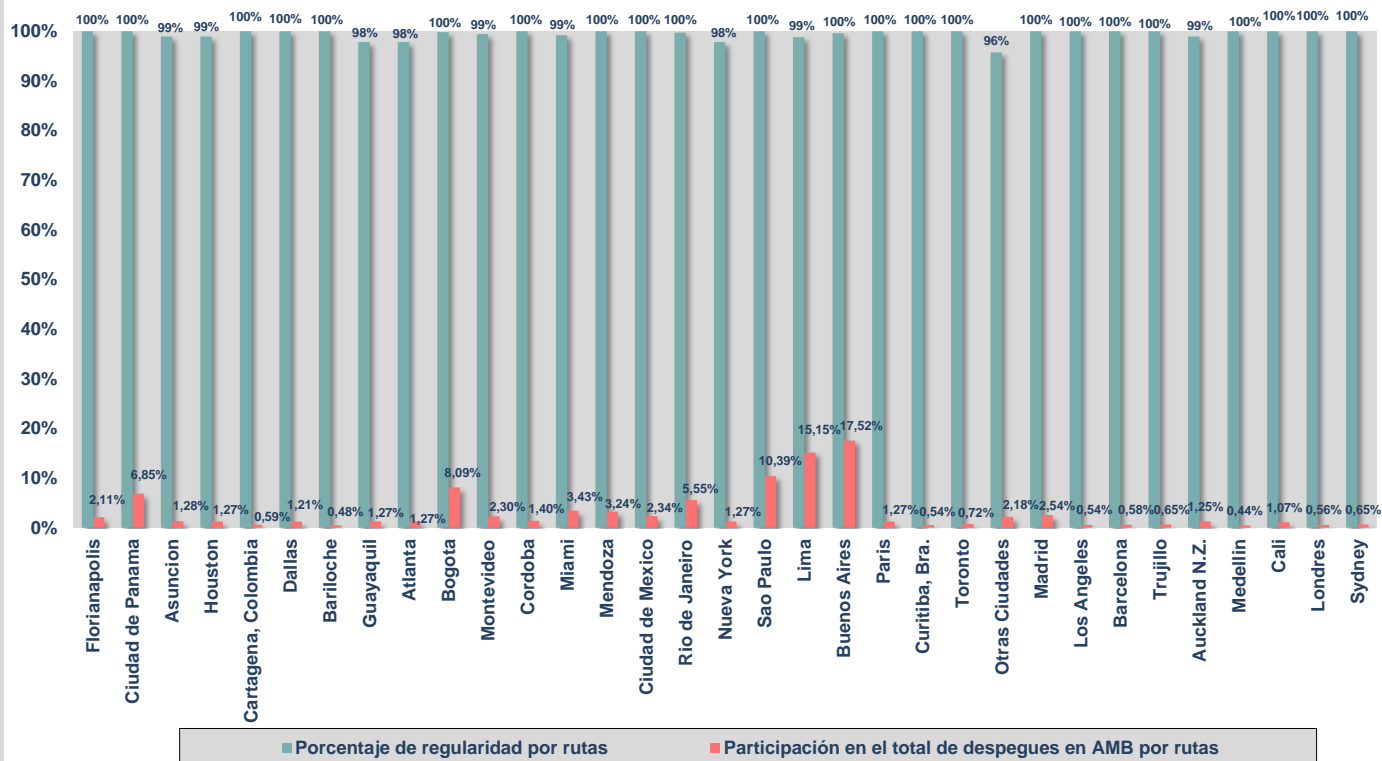

PUNTUALIDAD POR RUTAS EN DESPEGUES INTERNACIONALES

La información publicada considera vuelos desde Aeropuerto de Santiago hasta el primer punto de aterrizaje.

Periodo: Enero a Marzo 2023

PUNTUALIDAD POR RUTAS EN DESPEGUES NACIONALES

La información publicada considera vuelos desde Aeropuerto de Santiago hasta el primer punto de aterrizaje.

Periodo: Enero a Marzo 2023

REGULARIDAD EN DESPEGUES INTERNACIONALES

La información publicada considera vuelos desde Aeropuerto de Santiago hasta el primer punto de aterrizaje.

Periodo: Enero a Marzo 2023

REGULARIDAD EN DESPEGUES NACIONALES

La información publicada considera vuelos desde Aeropuerto de Santiago hasta el primer punto de aterrizaje.

Periodo: Enero a Marzo 2023